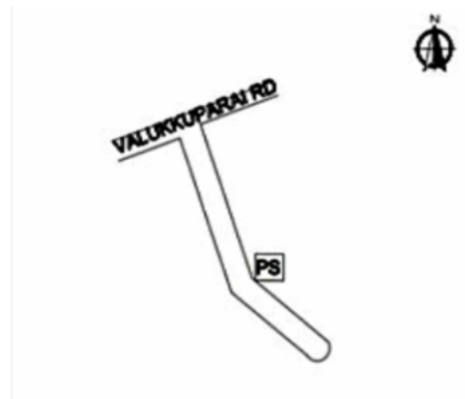

Cad View

Key MAP View