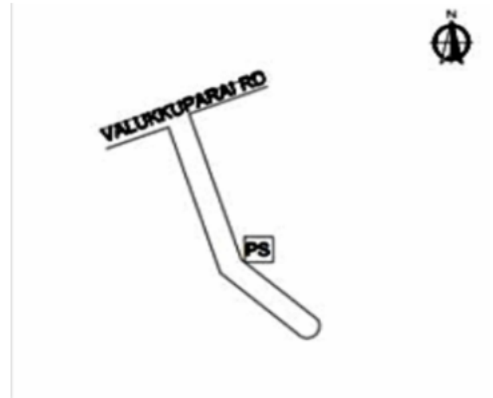

Key MAP View