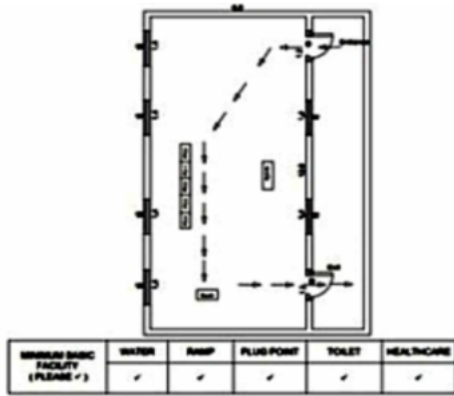

Google Map View

Polling Station Building Front View

Polling Station Front View

Cad View

Key MAP View

1 பெயர் : பாஞ்சாலி - கணவர் பெயர்: சேதுராமன் - வீட்டு எண் : 1 வயது : 68 பாலினம் : பெண்	WTD2782647 Photo is available	2 பெயர் : மயில்சாமி - தந்தையின் பெயர்: அய்யாசாமி - வீட்டு எண் : 1 வயது : 55 பாலினம் : ஆண்	WTD2782654 Photo is available	3 பெயர் : கிருஷ்ணவேணி - கணவர் பெயர்: மயில்சாமி - வீட்டு எண் : 1 வயது : 55 பாலினம் : பெண்	WTD2782662 Photo is available
4 பெயர் : சிவகுமார் - தந்தையின் பெயர்: சுந்தரராஜ் - வீட்டு எண் : 1 வயது : 44 பாலினம் : ஆண்	JBB845487 Photo is available	5 பெயர் : தீபா - கணவர் பெயர்: பழனிச்சாமி - வீட்டு எண் : 1 வயது : 40 பாலினம் : பெண்	WTD1450811 Photo is available	6 பெயர் : லதா - கணவர் பெயர்: சுரேஷ் குமார் - வீட்டு எண் : 1 வயது : 37 பாலினம் : பெண்	WTD1450827 Photo is available
7 பெயர் : ரவிக்குமார் - தந்தையின் பெயர்: கோவிந்தராஜ் - வீட்டு எண் : 1 வயது : 35 பாலினம் : ஆண்	WTD1705482 Photo is available	8 பெயர் : ரமேஷ்குமார் - தந்தையின் பெயர்: ரத்தினசாமி - வீட்டு எண் : 1 வயது : 35 பாலினம் : ஆண்	WTD1382092 Photo is available	9 பெயர் : சுரேஷ் - தந்தையின் பெயர்: முருகேஷ் - வீட்டு எண் : 1 வயது : 35 பாலினம் : ஆண்	WTD1382100 Photo is available
10 பெயர் : ரகுதேவி - கணவர் பெயர்: ராஜேஷ்குமார் - வீட்டு எண் : 1 வயது : 34 பாலினம் : பெண்	WTD1450835 Photo is available	11 பெயர் : வனஜா - கணவர் பெயர்: ராஜ சேகரன் - வீட்டு எண் : 1 வயது : 31 பாலினம் : பெண்	WTD1071679 Photo is available	12 பெயர் : சங்கீதா - தந்தையின் பெயர்: தண்டபாணி - வீட்டு எண் : 1 வயது : 31 பாலினம் : பெண்	WTD1450843 Photo is available
13 பெயர் : மாசாணன் - தந்தையின் பெயர்: ரங்கசாமி - வீட்டு எண் : 1 வயது : 29 பாலினம் : ஆண்	WTD1380864 Photo is available	14 பெயர் : கீர்த்தனா - தந்தையின் பெயர்: ரத்தினசாமி - வீட்டு எண் : 1 வயது : 29 பாலினம் : பெண்	WTD1705490 Photo is available	15 பெயர் : பத்மநாதன் - தந்தையின் பெயர்: மாறன் - வீட்டு எண் : 1 வயது : 28 பாலினம் : ஆண்	WTD1705466 Photo is available
16 பெயர் : சஞ்சய்குமார் பா தந்தையின் பெயர்: பாண்டியன் ச பாண்டியன் ச வீட்டு எண் : 1 வயது : 20 பாலினம் : ஆண்	WTD3702032 Photo is available	17 பெயர் : கிருஷ்ணவேணி - கணவர் பெயர்: விவேகானந்தன் - வீட்டு எண் : 1-37 வயது : 37 பாலினம் : பெண்	WTD0703512 Photo is available	18 பெயர் : பாரத்குமார் ர தந்தையின் பெயர்: ரங்கசாமி வீட்டு எண் : 1-63 வயது : 32 பாலினம் : ஆண்	WTD1071539 Photo is available
19 பெயர் : ஈஸ்வரி ஆ கணவர் பெயர்: பாரத்குமார் வீட்டு எண் : 1-63 வயது : 23 பாலினம் : பெண்	WTD3532744 Photo is available	20 பெயர் : துரைசாமி - தந்தையின் பெயர்: சின்னேகவுண்டர் - வீட்டு எண் : 1-185A வயது : 60 பாலினம் : ஆண்	WTD2782670 Photo is available	21 பெயர் : தனலட்சுமி - கணவர் பெயர்: கிருஷ்ணசாமி - வீட்டு எண் : 1-965 வயது : 65 பாலினம் : பெண்	WTD0972570 Photo is available
22 பெயர் : கதிர்வேல் - தந்தையின் பெயர்: மாணிக்கம் - வீட்டு எண் : 1X வயது : 41 பாலினம் : ஆண்	WTD0840504 Photo is available	23 பெயர் : ஜெயபாரதி - கணவர் பெயர்: கோவிந்தராஜ் - வீட்டு எண் : 1x வயது : 40 பாலினம் : பெண்	WTD0840520 Photo is available	24 பெயர் : ஜெயபிரியா - கணவர் பெயர்: ராமசந்திரன் - வீட்டு எண் : 1X வயது : 38 பாலினம் : பெண்	WTD0840512 Photo is available
25 பெயர் : காளிமுத்து - தந்தையின் பெயர்: மாறன் - வீட்டு எண் : 1X வயது : 35 பாலினம் : ஆண்	WTD0489245 Photo is available	26 பெயர் : ராதிகா - கணவர் பெயர்: நாராயணசாமி - வீட்டு எண் : 1X வயது : 35 பாலினம் : பெண்	WTD0840538 Photo is available	27 பெயர் : சுரேஸ் - தந்தையின் பெயர்: மாஸ்தி கவுடர் - வீட்டு எண் : 1X வயது : 33 பாலினம் : ஆண்	WTD0703520 Photo is available
28 பெயர் : சுரேஷ்குமார் தந்தையின் பெயர்: நடராஜ் - வீட்டு எண் : 2 வயது : 35 பாலினம் : ஆண்	WTD0972232 Photo is available	29 பெயர் : ஜெயமணி - கணவர் பெயர்: செல்வராஜ் - வீட்டு எண் : 2 வயது : 32 பாலினம் : பெண்	WTD0972240 Photo is available	S 30 பெயர் : ரங்கசாமி ர தந்தையின் பெயர்: ரங்கன் வீட்டு எண் : 2-167/112ஏ வயது : 39 பாலினம் : ஆண்	WTD3639630 Photo is available