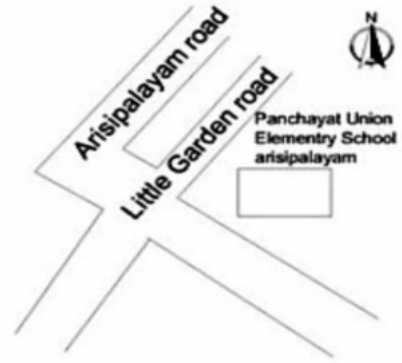

Key MAP View