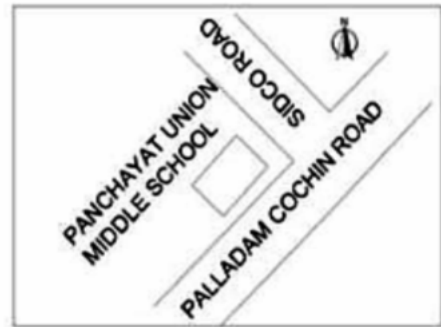

Google Map View

Polling Station Building Front View

Polling Station Front View

Cad View

Key MAP View

1 பெயர் : ராமசாமி - தந்தையின் பெயர்: சவுண்டப்பசெட்டியார் - வீட்டு எண் : 1 வயது : 69 பாலினம் : ஆண்	WTD2829554 Photo is available	2 பெயர் : சவுண்டம்மாள் - கணவர் பெயர்: ராமசாமி - வீட்டு எண் : 1 வயது : 55 பாலினம் : பெண்	WTD2829562 Photo is available	3 பெயர் : பொன்மாரியப்பன் - தந்தையின் பெயர்: காளியப்பன் நாடர் - வீட்டு எண் : 1 வயது : 50 பாலினம் : ஆண்	WTD1383876 Photo is available
4 பெயர் : முத்துமாரி கணவர் பெயர்: நாராயணன் வீட்டு எண் : 1 வயது : 49 பாலினம் : பெண்	WTD3440401 Photo is available	5 பெயர் : வளர்மதி - தந்தையின் பெயர்: சுப்பரமணியம் - வீட்டு எண் : 1 வயது : 46 பாலினம் : பெண்	WTD1706290 Photo is available	6 பெயர் : சத்தியம்மாள் - கணவர் பெயர்: பொன்மாரியப்பன் - வீட்டு எண் : 1 வயது : 46 பாலினம் : பெண்	WTD1383884 Photo is available
7 பெயர் : சிவரஞ்சினி கணவர் பெயர்: காளிசுவரன் வீட்டு எண் : 1 வயது : 29 பாலினம் : பெண்	WTD3176492 Photo is available	8 பெயர் : ஜீவானந்தம் தந்தையின் பெயர்: தங்கவேல் வீட்டு எண் : 1 வயது : 23 பாலினம் : ஆண்	WTD3233467 Photo is available	# 9 பெயர் : சித்தார்த்தன் ஏ தந்தையின் பெயர்: அருசலாமி வீட்டு எண் : 1/1 வயது : 35 பாலினம் : ஆண்	WTD3151917 Photo is available
10 பெயர் : தேவி கணவர் பெயர்: செந்தில் குமார் வீட்டு எண் : 1/1 வயது : 34 பாலினம் : பெண்	WTD3152063 Photo is available	11 பெயர் : பூங்கொடி தந்தையின் பெயர்: கருப்புசாமி வீட்டு எண் : 1/1 வயது : 34 பாலினம் : பெண்	WTD3696200 Photo is available	12 பெயர் : லோகேஷ்வரி தந்தையின் பெயர்: அர்ச்சுனன் வீட்டு எண் : 1-1 வயது : 28 பாலினம் : பெண்	WTD3164993 Photo is available
13 பெயர் : பா பிரியதர்ஷினி இதரர் பெயர்: பாலமுருகன் வீட்டு எண் : 1/2 வயது : 26 பாலினம் : பெண்	WTD3537529 Photo is available	14 பெயர் : விஷ்ணுப்பிரியா செ இதரர் பெயர்: செல்வராஜ் வீட்டு எண் : 1/2 வயது : 23 பாலினம் : பெண்	WTD3536794 Photo is available	15 பெயர் : லோகநாயகி ஸ தந்தையின் பெயர்: சண்முகம் வீட்டு எண் : 1/2 வயது : 23 பாலினம் : பெண்	WTD3696135 Photo is available
16 பெயர் : ஜெர்ரி ஜோயல் இதரர் பெயர்: சாந்தி வீட்டு எண் : 1/2 வயது : 21 பாலினம் : ஆண்	WTD3532819 Photo is available	17 பெயர் : பூங்கொடி தந்தையின் பெயர்: மைல்ஸாமி வீட்டு எண் : 1/3 வயது : 26 பாலினம் : பெண்	WTD3036506 Photo is available	18 பெயர் : சுகன்யா - தந்தையின் பெயர்: கிருஷ்ணசாமி - வீட்டு எண் : 1-8-1 வயது : 38 பாலினம் : பெண்	WTD0704015 Photo is available
19 பெயர் : சரண்யா - தந்தையின் பெயர்: கிருஷ்ணசாமி - வீட்டு எண் : 1-8-1 வயது : 35 பாலினம் : பெண்	WTD0704023 Photo is available	20 பெயர் : சுகன்யா கணவர் பெயர்: பூபதி வீட்டு எண் : 1/10 வயது : 35 பாலினம் : பெண்	WTD3696655 Photo is available	# 21 பெயர் : ரா பொன்ராஜ் தந்தையின் பெயர்: ராமசாமி வீட்டு எண் : 1/10 வயது : 21 பாலினம் : ஆண்	WTD3597374 Photo is available
# 22 பெயர் : ரேவதி கணவர் பெயர்: சீனிவாசன் வீட்டு எண் : 528/1பி பார்ட்,சைட்-70 வயது : 42 பாலினம் : பெண்	WTD3165669 Photo is available	23 பெயர் : செளமயா தந்தையின் பெயர்: ஐயப்பநீ வீட்டு எண் : 1/20 வயது : 26 பாலினம் : பெண்	WTD3036670 Photo is available	# 24 பெயர் : ராமசாமி தந்தையின் பெயர்: கண்ணிமுத்து வீட்டு எண் : 1/33 வயது : 59 பாலினம் : ஆண்	WTD3697240 Photo is available
25 பெயர் : காளீஸ்வரி - தந்தையின் பெயர்: ராமசாமி - வீட்டு எண் : 1A வயது : 29 பாலினம் : பெண்	WTD1451419 Photo is available	26 பெயர் : மாணிக்கம் - தந்தையின் பெயர்: சவுண்டப்பசெட்டியார் - வீட்டு எண் : 2 வயது : 65 பாலினம் : ஆண்	WTD2829570 Photo is available	# 27 பெயர் : ராதாமணி - கணவர் பெயர்: மாணிக்கம் - வீட்டு எண் : 2 வயது : 47 பாலினம் : பெண்	WTD2829588 Photo is available
S 28 பெயர் : நாகராஜன் தந்தையின் பெயர்: செல்வராஜ் வீட்டு எண் : 2 வயது : 40 பாலினம் : ஆண்	WTD3036514 Photo is available	29 பெயர் : தங்கப் பாண்டி தந்தையின் பெயர்: இருளப்பன் வீட்டு எண் : 2/2 வயது : 65 பாலினம் : ஆண்	WTD2345155 Photo is available	30 பெயர் : மருதுபாண்டி தந்தையின் பெயர்: தங்கபாண்டி வீட்டு எண் : 2/2 வயது : 30 பாலினம் : ஆண்	WTD2315620 Photo is available