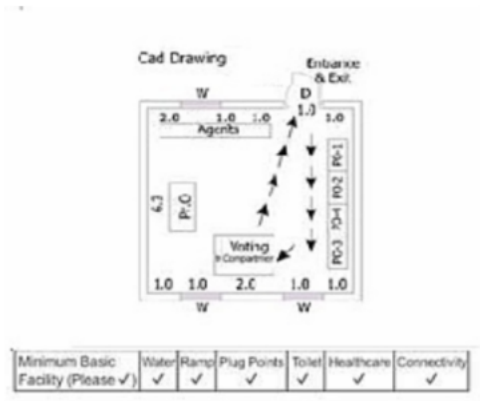

Nazri Naksha

Google Map View

Polling Station Building Front View

Polling Station Front View

Cad View

Key MAP View

சட்டமன்றத் தொகுதியின் எண் மற்றும் பெயர் : 122-கிணத்துக்கடவு
பிரிவு எண் மற்றும் பெயர் 1-பேரூர் செட்டிபாளையம் (வ.கி.) மற்றும் (ஊ) சாந்தலிங்க நகர் வார்டு எண் - 5,