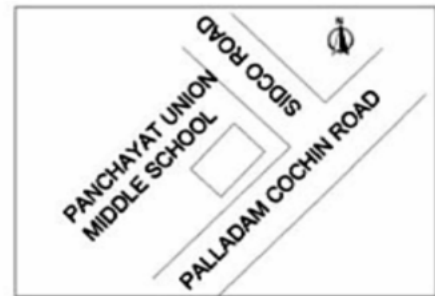

Google Map View

Polling Station Building Front View

Polling Station Front View

Cad View

Key MAP View

Water/Elec. Facility/Phone	Water	Hand	Pub	Pub	Pub	Pub
	✓	✓	✓	✓	✓	✓

1 பெயர் : ஆரியம்மாள் கணவர் பெயர்: அம்மாசைப்பன் வீட்டு எண் : 1 வயது : 65 பாலினம் : பெண் Photo is available	WTD3344298	2 பெயர் : ஆனந்தசெல்வி இதரர் பெயர்: கனகராஜ் வீட்டு எண் : 1 வயது : 38 பாலினம் : பெண் Photo is available	WTD3523321	3 பெயர் : கவிதா - கணவர் பெயர்: ராஜேஷ்குமார் - வீட்டு எண் : 1 வயது : 36 பாலினம் : பெண் Photo is available	WTD0841700
4 பெயர் : கார்த்திக் - தந்தையின் பெயர்: ராசு - வீட்டு எண் : 1 வயது : 31 பாலினம் : ஆண் Photo is available	WTD0841601	5 பெயர் : சசிக்குமார் - தந்தையின் பெயர்: முனியப்பன் - வீட்டு எண் : 1 வயது : 31 பாலினம் : ஆண் Photo is available	WTD1068238	6 பெயர் : கிரீஷ்மா கணவர் பெயர்: ஸபரிஷ்குமார் வீட்டு எண் : 1 வயது : 31 பாலினம் : பெண் Photo is available	WTD3433661
7 பெயர் : சந்தோஷ் தந்தையின் பெயர்: நடராசு வீட்டு எண் : 1 வயது : 26 பாலினம் : ஆண் Photo is available	WTD2270015	8 பெயர் : ஆதம்போகப்பிரியா கணவர் பெயர்: சுரேஷ்பாபு வீட்டு எண் : 1/100 வயது : 30 பாலினம் : பெண் Photo is available	WTD2314920	9 பெயர் : கோபி - தந்தையின் பெயர்: நாச்சிமுத்து - வீட்டு எண் : 1A வயது : 27 பாலினம் : ஆண் Photo is available	WTD2189702
10 பெயர் : ஆறுச்சாமி - தந்தையின் பெயர்: சிதம்பரம் - வீட்டு எண் : 2 வயது : 60 பாலினம் : ஆண் Photo is available	WTD1706613	11 பெயர் : தங்கவேல் - தந்தையின் பெயர்: பழனிப்பகவுண்டர் வீட்டு எண் : 2 வயது : 55 பாலினம் : ஆண் Photo is available	WTD2912038	12 பெயர் : அம்ஸவேணி - கணவர் பெயர்: தங்கவேல் - வீட்டு எண் : 2 வயது : 47 பாலினம் : பெண் Photo is available	JBB6463509
13 பெயர் : ராஜேஷ்வரி கணவர் பெயர்: ஜீவா வீட்டு எண் : 2 வயது : 35 பாலினம் : பெண் Photo is available	WTD3036951	14 பெயர் : அமுதவேணி - தந்தையின் பெயர்: அய்யாமுத்து - வீட்டு எண் : 2 வயது : 33 பாலினம் : பெண் Photo is available	WTD0841684	15 பெயர் : அசுஷ்யா கணவர் பெயர்: மணி சங்கர் வீட்டு எண் : 2 வயது : 24 பாலினம் : பெண் Photo is available	WTD3282332
16 பெயர் : செல்வகணேஷ் தந்தையின் பெயர்: சிவகுமார் வீட்டு எண் : 2/2 வயது : 20 பாலினம் : ஆண் Photo is available	WTD3614716	17 பெயர் : மோகனப்ரியா தந்தையின் பெயர்: சந்தனாமூர்த்தி வீட்டு எண் : 2/16 வயது : 23 பாலினம் : பெண் Photo is available	WTD3554151	18 பெயர் : பாணுப்பிரியா - தந்தையின் பெயர்: பச்சியப்பன் - வீட்டு எண் : 3 வயது : 29 பாலினம் : பெண் Photo is available	WTD1365360
19 பெயர் : பரமசிவம் - தந்தையின் பெயர்: மருதாசலம் - வீட்டு எண் : 3-1 வயது : 76 பாலினம் : ஆண் Photo is available	WTD2912046	20 பெயர் : காளிஸ்வரி - தந்தையின் பெயர்: சண்முகம் - வீட்டு எண் : 3-6 வயது : 32 பாலினம் : ஆண் Photo is available	WTD0841676	21 பெயர் : லட்சுமி கணவர் பெயர்: ராமசாமி வீட்டு எண் : 3/6 ம் வயது : 70 பாலினம் : பெண் Photo is available	WTD3693454
22 பெயர் : முத்து கிருஷ்ணன். தந்தையின் பெயர்: ரவிசந்தரன் வீட்டு எண் : 3/17 வயது : 24 பாலினம் : ஆண் Photo is available	WTD3037041	23 பெயர் : ரவிசந்தரன் தந்தையின் பெயர்: பழனிசாமி வீட்டு எண் : 3/27 வயது : 60 பாலினம் : ஆண் Photo is available	WTD3344215	24 பெயர் : வசந்தாமணி - கணவர் பெயர்: மாடசாமி - வீட்டு எண் : 3/42 வயது : 61 பாலினம் : பெண் Photo is available	WTD2912186
25 பெயர் : சரஸ்வதி கணவர் பெயர்: பழனிசாமி வீட்டு எண் : 3/65 வயது : 55 பாலினம் : பெண் Photo is available	WTD3233582	26 பெயர் : சம்பத் - தந்தையின் பெயர்: வீரப்பன் - வீட்டு எண் : 3/234 வயது : 61 பாலினம் : ஆண் Photo is available	JBB1963966	27 பெயர் : அமுதா கணவர் பெயர்: சம்பத் வீட்டு எண் : 3/234 வயது : 48 பாலினம் : பெண் Photo is available	WTD3233574
28 பெயர் : பாலாஜி தந்தையின் பெயர்: தண்டபாணி வீட்டு எண் : 4 வயது : 25 பாலினம் : ஆண் Photo is available	WTD2358927	29 பெயர் : சந்தானமூர்த்தி - தந்தையின் பெயர்: ஆறுச்சாமி - வீட்டு எண் : 4-1 வயது : 56 பாலினம் : ஆண் Photo is available	JBB7648447	30 பெயர் : வெற்றிலேல் - தந்தையின் பெயர்: ஆறுச்சாமி - வீட்டு எண் : 4-2 வயது : 52 பாலினம் : ஆண் Photo is available	JBB6462840