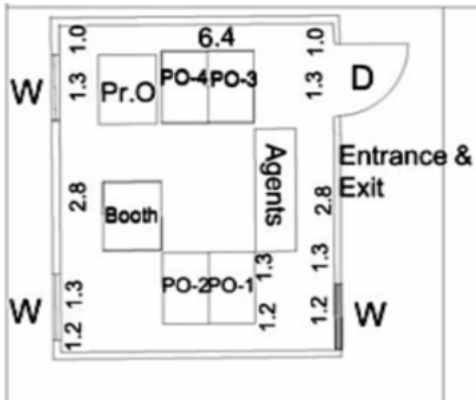

Google Map View

Polling Station Building Front View

Polling Station Front View

Cad View

Key MAP View

1 பெயர் : மீனாட்சிசுந்தரம் - தந்தையின் பெயர்: கந்தசாமி - வீட்டு எண் : 1 வயது : 61 பாலினம் : ஆண்	WTD2922318 Photo is available	2 பெயர் : கலைச்செல்வி - கணவர் பெயர்: மீனாட்சிசுந்தரம் - வீட்டு எண் : 1 வயது : 57 பாலினம் : பெண்	JBB6470876 Photo is available	3 பெயர் : புஷ்பா - தந்தையின் பெயர்: சதாசிவம் - வீட்டு எண் : 1 வயது : 45 பாலினம் : பெண்	WTD2236537 Photo is available
4 பெயர் : அனிதா - தந்தையின் பெயர்: முத்துவேல் - வீட்டு எண் : 1 வயது : 28 பாலினம் : பெண்	WTD1707124 Photo is available	5 பெயர் : எலிவாகாயதீர் தந்தையின் பெயர்: மீனாட்சி சுந்தரம் வீட்டு எண் : 1 வயது : 26 பாலினம் : பெண்	WTD3037611 Photo is available	6 பெயர் : ஜெயபாரதி தந்தையின் பெயர்: மீனாச்சிசுந்தரம் வீட்டு எண் : 1 வயது : 25 பாலினம் : பெண்	WTD3037579 Photo is available
7 பெயர் : விஜய லட்சுமி தந்தையின் பெயர்: கிருஷ்ணா சாமி வீட்டு எண் : 1 வயது : 24 பாலினம் : பெண்	WTD3189065 Photo is available	8 பெயர் : கௌதமி தந்தையின் பெயர்: மணிவண்ணன் வீட்டு எண் : 1 வயது : 23 பாலினம் : பெண்	WTD3189032 Photo is available	9 பெயர் : கார்த்தி குமார் - தந்தையின் பெயர்: துரைசாமி - வீட்டு எண் : 1-163 வயது : 55 பாலினம் : ஆண்	WTD2236529 Photo is available
10 பெயர் : பழனிச்சாமி - தந்தையின் பெயர்: ஆறுகுட்டி - வீட்டு எண் : 2 வயது : 62 பாலினம் : ஆண்	WTD2922326 Photo is available	11 பெயர் : கற்பகம் - கணவர் பெயர்: பழனிச்சாமி - வீட்டு எண் : 2 வயது : 57 பாலினம் : பெண்	WTD2922334 Photo is available	12 பெயர் : ராஜமாணிக்கம் தந்தையின் பெயர்: பிச்சை வீட்டு எண் : 2/1 வயது : 44 பாலினம் : ஆண்	WTD2359271 Photo is available
13 பெயர் : கனிமொழி கணவர் பெயர்: ராஜமாணிக்கம் வீட்டு எண் : 2/1 வயது : 36 பாலினம் : பெண்	WTD2359263 Photo is available	14 பெயர் : யுவராணி தந்தையின் பெயர்: முத்து ராஜ் வீட்டு எண் : 2ஏ வயது : 26 பாலினம் : பெண்	WTD2270171 Photo is available	15 பெயர் : தங்கவேல் - தந்தையின் பெயர்: மாரியப்பசெட்டியார் - வீட்டு எண் : 3 வயது : 73 பாலினம் : ஆண்	WTD2922342 Photo is available
16 பெயர் : விஜயலட்சுமி - கணவர் பெயர்: தங்கவேல் - வீட்டு எண் : 3 வயது : 66 பாலினம் : பெண்	WTD2922359 Photo is available	17 பெயர் : பால்கரன் - தந்தையின் பெயர்: தங்கவேல் - வீட்டு எண் : 3 வயது : 46 பாலினம் : ஆண்	JBB1976109 Photo is available	18 பெயர் : சாரதாமணி - தந்தையின் பெயர்: தங்கவேல் - வீட்டு எண் : 3 வயது : 43 பாலினம் : பெண்	JBB6466320 Photo is available
19 பெயர் : தமிழரசு பெ தந்தையின் பெயர்: பெருமாள் வீட்டு எண் : 3 வயது : 21 பாலினம் : ஆண்	WTD3730579 Photo is available	20 பெயர் : மயிலாத்தாள் - கணவர் பெயர்: மாரிமுத்துநாடார் - வீட்டு எண் : 4 வயது : 83 பாலினம் : பெண்	WTD2922375 Photo is available	21 பெயர் : செல்வகுமார் - தந்தையின் பெயர்: மாரிமுத்துநாடார் - வீட்டு எண் : 4 வயது : 51 பாலினம் : ஆண்	WTD2922383 Photo is available
22 பெயர் : தனபாக்கியம் - கணவர் பெயர்: செல்வகுமார் - வீட்டு எண் : 4 வயது : 46 பாலினம் : பெண்	JBB1971043 Photo is available	23 பெயர் : மௌனிகா தந்தையின் பெயர்: வெள்ளிகிரி வீட்டு எண் : 4/14 வயது : 25 பாலினம் : பெண்	WTD2359248 Photo is available	24 பெயர் : உமா சந்திரிகா கணவர் பெயர்: நாகராஜ் வீட்டு எண் : 4/19 வயது : 37 பாலினம் : பெண்	WDZ0556530 Photo is available
25 பெயர் : சிவகாமி - கணவர் பெயர்: மருதாச்சலம் - வீட்டு எண் : 5 வயது : 51 பாலினம் : பெண்	WTD2922391 Photo is available	26 பெயர் : கணேசன் - தந்தையின் பெயர்: நாச்சிமுத்து - வீட்டு எண் : 5-1 வயது : 40 பாலினம் : ஆண்	WTD1066752 Photo is available	27 பெயர் : சிவலிங்கம் - தந்தையின் பெயர்: புதியப்பநாடார் - வீட்டு எண் : 5-5 வயது : 79 பாலினம் : ஆண்	JBB7902455 Photo is available
28 பெயர் : லக்ஷ்மி பாலா தந்தையின் பெயர்: ரஞ்சித் வீட்டு எண் : 5/47ஏ வயது : 29 பாலினம் : பெண்	WTD3116373 Photo is available	29 பெயர் : துரைசாமி - தந்தையின் பெயர்: வெள்ளியங்கிரி - வீட்டு எண் : 6 வயது : 61 பாலினம் : ஆண்	WTD2922409 Photo is available	30 பெயர் : மனோன்மணி - தந்தையின் பெயர்: துரைசாமி - வீட்டு எண் : 6 வயது : 40 பாலினம் : பெண்	JBB6470108 Photo is available