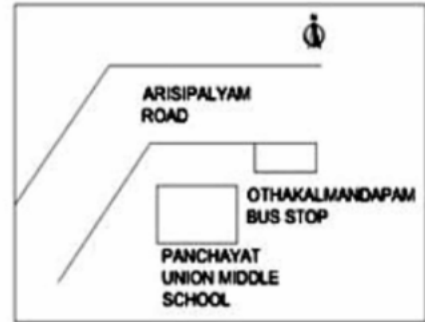

Key MAP View