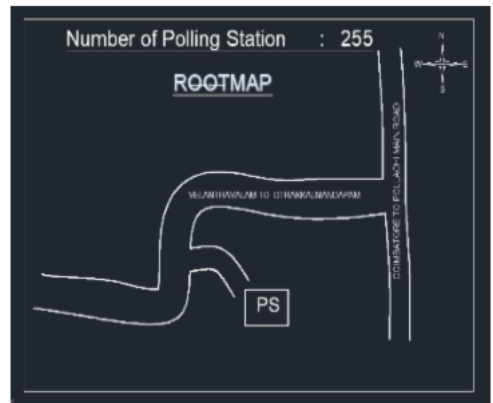

**Google Map View**

**Polling Station Building Front View**

**Polling Station Front View**

**Cad View**

**Key MAP View**

1 பெயர் : ராமசாமி - தாயின் பெயர்: ரங்கம்மாள் - வீட்டு எண் : 1 வயது : 61 பாலினம் : ஆண் Photo is available	WTD2927713	2 பெயர் : நிர்மலா - கணவர் பெயர்: முருகன் - வீட்டு எண் : 1 வயது : 58 பாலினம் : பெண் Photo is available	WTD1381623	3 பெயர் : குமரத்தாள் - கணவர் பெயர்: ராமசாமி - வீட்டு எண் : 1 வயது : 56 பாலினம் : பெண் Photo is available	WTD2927721
4 பெயர் : நித்யா கணவர் பெயர்: சக்திவேல் வீட்டு எண் : 1 வயது : 26 பாலினம் : பெண் Photo is available	WTD3537149	5 பெயர் : ரவிக்குமார் - தந்தையின் பெயர்: நாராயணசாமி - வீட்டு எண் : 1-1 வயது : 48 பாலினம் : ஆண் Photo is available	JBB1986009	6 பெயர் : சந்திரகுமார் - தந்தையின் பெயர்: நாராயணசாமி - வீட்டு எண் : 1-2 வயது : 45 பாலினம் : ஆண் Photo is available	JBB1986058
7 பெயர் : திருஹரி ஆ தந்தையின் பெயர்: ஆறுமுகம் வெ வீட்டு எண் : 1/2 வயது : 26 பாலினம் : ஆண் Photo is available	WTD3115037	S 8 பெயர் : சதீஷ் தந்தையின் பெயர்: மணி வீட்டு எண் : 1/12 வயது : 26 பாலினம் : ஆண் DELETED Photo is available	WTD3159647	9 பெயர் : தனுஷ் ஷிரே தந்தையின் பெயர்: சின்னசாமி வீட்டு எண் : 1-15 வயது : 26 பாலினம் : பெண் Photo is available	WTD2359453
10 பெயர் : அருண் குமார் - தந்தையின் பெயர்: அருணாசலம் - வீட்டு எண் : 1-82 வயது : 32 பாலினம் : ஆண் Photo is available	WTD1066331	11 பெயர் : சந்தோஷ் தந்தையின் பெயர்: ரவி வீட்டு எண் : 2 வயது : 24 பாலினம் : ஆண் Photo is available	WTD3115078	12 பெயர் : முரளி - தந்தையின் பெயர்: அருணாச்சலம் - வீட்டு எண் : 2-1C வயது : 36 பாலினம் : ஆண் Photo is available	WTD1066349
13 பெயர் : தீனா தந்தையின் பெயர்: தீருமலாஈஸாமி வீட்டு எண் : 2/3 வயது : 25 பாலினம் : ஆண் Photo is available	WTD3037850	14 பெயர் : ஆகாஷ் தந்தையின் பெயர்: மூர்த்தி வீட்டு எண் : 2/3 வயது : 24 பாலினம் : ஆண் Photo is available	WTD3099058	15 பெயர் : சுமேஷ் தந்தையின் பெயர்: தீருமலைசாமி வீட்டு எண் : 2 3 வயது : 23 பாலினம் : ஆண் Photo is available	WTD3251998
16 பெயர் : முத்து லக்ஷ்மி தந்தையின் பெயர்: கணேசன் வீட்டு எண் : 2/4 வயது : 23 பாலினம் : பெண் Photo is available	WTD3177771	17 பெயர் : சசி குமார் தந்தையின் பெயர்: முருகேசன் வீட்டு எண் : 2-10 வயது : 49 பாலினம் : ஆண் Photo is available	WTD3091071	18 பெயர் : போண்ணம்மாள் - கணவர் பெயர்: சன்முகம் - வீட்டு எண் : 2/38 வயது : 52 பாலினம் : பெண் Photo is available	WTD0844555
19 பெயர் : சேகர் - தந்தையின் பெயர்: சிவசாமி - வீட்டு எண் : 3 வயது : 44 பாலினம் : ஆண் Photo is available	JBB6465959	20 பெயர் : ரம்யா - தந்தையின் பெயர்: சிவசாமி - வீட்டு எண் : 3 வயது : 40 பாலினம் : பெண் Photo is available	JBB6471650	21 பெயர் : திலகராஜ் - தந்தையின் பெயர்: துரைசாமி - வீட்டு எண் : 3-2 வயது : 36 பாலினம் : ஆண் Photo is available	WTD0485037
22 பெயர் : ரோகினி - தந்தையின் பெயர்: திலகராஜ் - வீட்டு எண் : 3-2 வயது : 34 பாலினம் : ஆண் Photo is available	WTD1763556	23 பெயர் : கார்த்திக் தந்தையின் பெயர்: ரவிசந்தரன் வீட்டு எண் : 3/2 வயது : 23 பாலினம் : ஆண் Photo is available	WTD3432630	24 பெயர் : ராமசாமி - தந்தையின் பெயர்: முருகன் - வீட்டு எண் : 4 வயது : 69 பாலினம் : ஆண் Photo is available	WTD2927747
25 பெயர் : சரஸ்வதி - கணவர் பெயர்: ராமசாமி - வீட்டு எண் : 4 வயது : 64 பாலினம் : பெண் Photo is available	WTD2927754	26 பெயர் : காளீஸ்வரி - தந்தையின் பெயர்: ராமசாமி - வீட்டு எண் : 4 வயது : 44 பாலினம் : பெண் Photo is available	JBB6468102	27 பெயர் : தீபிகா தந்தையின் பெயர்: செந்தில் குமார் வீட்டு எண் : 4/4 வயது : 23 பாலினம் : பெண் Photo is available	WTD3115011
28 பெயர் : லிக்னேஷ் குமார் - தந்தையின் பெயர்: பாப்பன் - வீட்டு எண் : 4-B வயது : 32 பாலினம் : ஆண் Photo is available	WTD1066364	29 பெயர் : சீனிவாசன் - தந்தையின் பெயர்: பாப்பன் - வீட்டு எண் : 4-B வயது : 30 பாலினம் : ஆண் Photo is available	WTD1066372	30 பெயர் : பூவரத்தாள் - கணவர் பெயர்: துரைசாமி - வீட்டு எண் : 5 வயது : 59 பாலினம் : பெண் Photo is available	WTD2927770