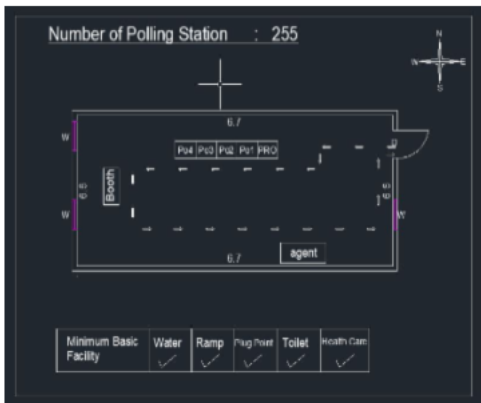

**Google Map View**

**Polling Station Building Front View**

**Polling Station Front View**

**Cad View**

**Key MAP View**

1 பெயர் : ராமசாமி - தாயின் பெயர்: ரங்கம்மாள் - வீட்டு எண் : 1 வயது : 61 பாலினம் : ஆண் Photo is available	WTD2927713	2 பெயர் : நிர்மலா - கணவர் பெயர்: முருகன் - வீட்டு எண் : 1 வயது : 58 பாலினம் : பெண் Photo is available	WTD1381623	3 பெயர் : குமரத்தாள் - கணவர் பெயர்: ராமசாமி - வீட்டு எண் : 1 வயது : 56 பாலினம் : பெண் Photo is available	WTD2927721
4 பெயர் : நித்யா கணவர் பெயர்: சக்திவேல் வீட்டு எண் : 1 வயது : 26 பாலினம் : பெண் Photo is available	WTD3537149	5 பெயர் : ரவிக்குமார் - தந்தையின் பெயர்: நாராயணசாமி - வீட்டு எண் : 1-1 வயது : 48 பாலினம் : ஆண் Photo is available	JBB1986009	6 பெயர் : சந்திரகுமார் - தந்தையின் பெயர்: நாராயணசாமி - வீட்டு எண் : 1-2 வயது : 45 பாலினம் : ஆண் Photo is available	JBB1986058
7 பெயர் : திருஹரி ஆ தந்தையின் பெயர்: ஆறுமுகம் வெ வீட்டு எண் : 1/2 வயது : 26 பாலினம் : ஆண் Photo is available	WTD3115037	S 8 பெயர் : சதீஷ் தந்தையின் பெயர்: மணி வீட்டு எண் : 1/12 வயது : 26 பாலினம் : ஆண் DELETED Photo is available	WTD3159647	9 பெயர் : தனுஷ் ஷிரே தந்தையின் பெயர்: சின்னசாமி வீட்டு எண் : 1-15 வயது : 26 பாலினம் : பெண் Photo is available	WTD2359453
10 பெயர் : அருண் குமார் - தந்தையின் பெயர்: அருணாசலம் - வீட்டு எண் : 1-82 வயது : 32 பாலினம் : ஆண் Photo is available	WTD1066331	11 பெயர் : சந்தோஷ் தந்தையின் பெயர்: ரவி வீட்டு எண் : 2 வயது : 24 பாலினம் : ஆண் Photo is available	WTD3115078	12 பெயர் : முரளி - தந்தையின் பெயர்: அருணாச்சலம் - வீட்டு எண் : 2-1C வயது : 36 பாலினம் : ஆண் Photo is available	WTD1066349
13 பெயர் : தீனா தந்தையின் பெயர்: தீருமலாஈஸாமி வீட்டு எண் : 2/3 வயது : 25 பாலினம் : ஆண் Photo is available	WTD3037850	14 பெயர் : ஆகாஷ் தந்தையின் பெயர்: மூர்த்தி வீட்டு எண் : 2/3 வயது : 24 பாலினம் : ஆண் Photo is available	WTD3099058	15 பெயர் : சுமேஷ் தந்தையின் பெயர்: தீருமலைசாமி வீட்டு எண் : 2 3 வயது : 23 பாலினம் : ஆண் Photo is available	WTD3251998
16 பெயர் : முத்து லக்ஷ்மி தந்தையின் பெயர்: கணேசன் வீட்டு எண் : 2/4 வயது : 23 பாலினம் : பெண் Photo is available	WTD3177771	17 பெயர் : சசி குமார் தந்தையின் பெயர்: முருகேசன் வீட்டு எண் : 2-10 வயது : 49 பாலினம் : ஆண் Photo is available	WTD3091071	18 பெயர் : போண்ணம்மாள் - கணவர் பெயர்: சன்முகம் - வீட்டு எண் : 2/38 வயது : 52 பாலினம் : பெண் Photo is available	WTD0844555
19 பெயர் : சேகர் - தந்தையின் பெயர்: சிவசாமி - வீட்டு எண் : 3 வயது : 44 பாலினம் : ஆண் Photo is available	JBB6465959	20 பெயர் : ரம்யா - தந்தையின் பெயர்: சிவசாமி - வீட்டு எண் : 3 வயது : 40 பாலினம் : பெண் Photo is available	JBB6471650	21 பெயர் : திலகராஜ் - தந்தையின் பெயர்: துரைசாமி - வீட்டு எண் : 3-2 வயது : 36 பாலினம் : ஆண் Photo is available	WTD0485037
22 பெயர் : ரோகினி - தந்தையின் பெயர்: திலகராஜ் - வீட்டு எண் : 3-2 வயது : 34 பாலினம் : ஆண் Photo is available	WTD1763556	23 பெயர் : கார்த்திக் தந்தையின் பெயர்: ரவிசந்தரன் வீட்டு எண் : 3/2 வயது : 23 பாலினம் : ஆண் Photo is available	WTD3432630	24 பெயர் : ராமசாமி - தந்தையின் பெயர்: முருகன் - வீட்டு எண் : 4 வயது : 69 பாலினம் : ஆண் Photo is available	WTD2927747
25 பெயர் : சரஸ்வதி - கணவர் பெயர்: ராமசாமி - வீட்டு எண் : 4 வயது : 64 பாலினம் : பெண் Photo is available	WTD2927754	26 பெயர் : காளீஸ்வரி - தந்தையின் பெயர்: ராமசாமி - வீட்டு எண் : 4 வயது : 44 பாலினம் : பெண் Photo is available	JBB6468102	27 பெயர் : தீபிகா தந்தையின் பெயர்: செந்தில் குமார் வீட்டு எண் : 4/4 வயது : 23 பாலினம் : பெண் Photo is available	WTD3115011
28 பெயர் : லிக்னேஷ் குமார் - தந்தையின் பெயர்: பாப்பன் - வீட்டு எண் : 4-B வயது : 32 பாலினம் : ஆண் Photo is available	WTD1066364	29 பெயர் : சீனிவாசன் - தந்தையின் பெயர்: பாப்பன் - வீட்டு எண் : 4-B வயது : 30 பாலினம் : ஆண் Photo is available	WTD1066372	30 பெயர் : பூவரத்தாள் - கணவர் பெயர்: துரைசாமி - வீட்டு எண் : 5 வயது : 59 பாலினம் : பெண் Photo is available	WTD2927770