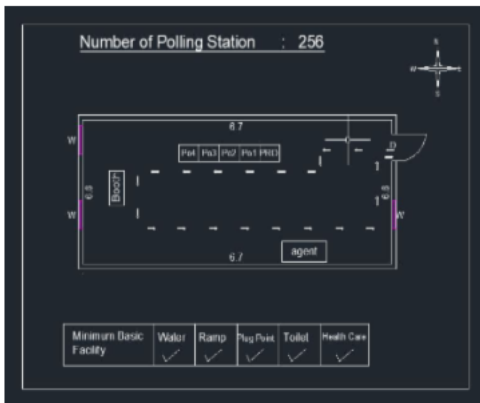

Google Map View

Polling Station Building Front View

Polling Station Front View

Cad View

Key MAP View

1	WTD2935922	பெயர் : சரஸ்வதி - கணவர் பெயர்: பழனிச்சாமி - வீட்டு எண் : 1 வயது : 71 பாலினம் : பெண்	Photo is available	2	WTD3192036	பெயர் : ராதிகா கணவர் பெயர்: ஆறுச்சாமி வீட்டு எண் : 1 வயது : 58 பாலினம் : பெண்	Photo is available	3	WTD3506359	பெயர் : செல்வமணி இதரர் பெயர்: ஆண்டி வீட்டு எண் : 1 வயது : 43 பாலினம் : ஆண்	Photo is available
4	WTD1381698	பெயர் : ஆனந்தகுமார் - தந்தையின் பெயர்: வேலுசாமி - வீட்டு எண் : 1 வயது : 39 பாலினம் : ஆண்	Photo is available	5	WTD2359610	பெயர் : தேவேந்திரன் தந்தையின் பெயர்: தசித்தேவர் வீட்டு எண் : 1 வயது : 38 பாலினம் : ஆண்	Photo is available	6	WTD3507142	பெயர் : சுகப்ரியா இதரர் பெயர்: செல்வமணி வீட்டு எண் : 1 வயது : 32 பாலினம் : பெண்	Photo is available
7	WTD2359628	பெயர் : திரு முருகன் தந்தையின் பெயர்: சிவ சாமி வீட்டு எண் : 14 வயது : 27 பாலினம் : ஆண்	Photo is available	8	WTD3667284	பெயர் : சோபனா தந்தையின் பெயர்: ஜோதிமுத்து வீட்டு எண் : 1/1 வயது : 24 பாலினம் : பெண்	Photo is available	9	WTD2359651	பெயர் : காயத்ரி தந்தையின் பெயர்: திரு முருகன் வீட்டு எண் : 01-11 வயது : 25 பாலினம் : பெண்	Photo is available
10	WTD2935930	பெயர் : அருணாச்சலம் - தந்தையின் பெயர்: மாரியப்பநாதர் - வீட்டு எண் : 2 வயது : 60 பாலினம் : ஆண்	Photo is available	11	WTD2935948	பெயர் : அன்னக்கொடி - கணவர் பெயர்: அருணாச்சலம் - வீட்டு எண் : 2 வயது : 54 பாலினம் : பெண்	Photo is available	12	WTD3503919	பெயர் : கவிதா வேணுகோபால் இதரர் பெயர்: வேணுகோபால் வீட்டு எண் : 2/1ஏ வயது : 43 பாலினம் : பெண்	Photo is available
13	WTD3536869	பெயர் : முருகேஷ் க இதரர் பெயர்: கந்தசாமி வீட்டு எண் : 2/1பி வயது : 55 பாலினம் : ஆண்	Photo is available	14	WTD3536463	பெயர் : ஆனிரெஜசின்தா மு இதரர் பெயர்: முருகேஷ் வீட்டு எண் : 2/1பி வயது : 20 பாலினம் : பெண்	Photo is available	15	WTD1707454	பெயர் : வடிவேல் - தந்தையின் பெயர்: ஆறுச்சாமி - வீட்டு எண் : 2-14 வயது : 29 பாலினம் : ஆண்	Photo is available
16	JBB6470322	பெயர் : சகிலாதேவி - கணவர் பெயர்: செல்வகணேஷ் - வீட்டு எண் : 3 வயது : 51 பாலினம் : பெண்	Photo is available	17	WTD1366509	பெயர் : ராஜலட்சுமி - தந்தையின் பெயர்: அருணாச்சலம் - வீட்டு எண் : 3 வயது : 30 பாலினம் : பெண்	Photo is available	18	WTD3234135	பெயர் : கலையரசி கணவர் பெயர்: உதயகுமார் வீட்டு எண் : 3/9 எ வயது : 34 பாலினம் : பெண்	Photo is available
19	WTD3504081	பெயர் : சந்தோஷ் இதரர் பெயர்: வீரப்பன் வீட்டு எண் : 3/13 வயது : 21 பாலினம் : ஆண்	Photo is available	20	WTD2935963	பெயர் : செல்வகணேஷ் - தந்தையின் பெயர்: ராமசாமி - வீட்டு எண் : 3/31 வயது : 56 பாலினம் : ஆண்	Photo is available	21	WTD3205812	பெயர் : காயத்ரி தந்தையின் பெயர்: ஸ்ரீதர் வீட்டு எண் : 4 வயது : 25 பாலினம் : பெண்	Photo is available
22	WTD2935971	பெயர் : செல்வராஜ் - தந்தையின் பெயர்: ரத்தினசாமி - வீட்டு எண் : 4-1 வயது : 60 பாலினம் : ஆண்	Photo is available	23	WTD2935989	பெயர் : அங்கம்மாள் - கணவர் பெயர்: செல்வராஜ் - வீட்டு எண் : 4-1 வயது : 53 பாலினம் : பெண்	Photo is available	24	WTD3667227	பெயர் : பிரியங்கா தந்தையின் பெயர்: செல்வராஜ் வீட்டு எண் : 4/1 வயது : 19 பாலினம் : பெண்	Photo is available
25	WTD3667243	பெயர் : ப்ரீத்தி தந்தையின் பெயர்: செல்வராஜ் வீட்டு எண் : 4/1 வயது : 19 பாலினம் : பெண்	Photo is available	26	WTD1207216	பெயர் : மகேஸ்வரி - தந்தையின் பெயர்: கணேசன் - வீட்டு எண் : 4-7 வயது : 30 பாலினம் : பெண்	Photo is available	27	WTD3083425	பெயர் : கருப்புசாமி தந்தையின் பெயர்: ரவி வீட்டு எண் : 4/16 வயது : 25 பாலினம் : ஆண்	Photo is available
28	WTD3038148	பெயர் : கலையரசி தாயின் பெயர்: சித்ரா வீட்டு எண் : 4/24 வயது : 24 பாலினம் : பெண்	Photo is available	29	WTD3606613	பெயர் : தாரணி கிருஷ்ணமூர்த்தி தந்தையின் பெயர்: கிருஷ்ணமூர்த்தி வீட்டு எண் : 4/27 வயது : 20 பாலினம் : பெண்	Photo is available	30	WTD3745841	பெயர் : சரிதா கணவர் பெயர்: ரோஹித் கஷ்யப் வீட்டு எண் : 4/30 வயது : 38 பாலினம் : பெண்	Photo is available