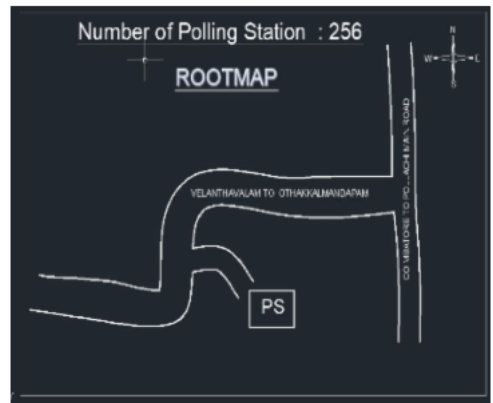

Google Map View

Polling Station Building Front View

Polling Station Front View

Cad View

Key MAP View

1	WTD2935922	பெயர் : சரஸ்வதி - கணவர் பெயர்: பழனிச்சாமி - வீட்டு எண் : 1 வயது : 71 பாலினம் : பெண்	Photo is available	2	WTD3192036	பெயர் : ராதிகா கணவர் பெயர்: ஆறுச்சாமி வீட்டு எண் : 1 வயது : 58 பாலினம் : பெண்	Photo is available	3	WTD3506359	பெயர் : செல்வமணி இதரர் பெயர்: ஆண்டி வீட்டு எண் : 1 வயது : 43 பாலினம் : ஆண்	Photo is available
4	WTD1381698	பெயர் : ஆனந்தகுமார் - தந்தையின் பெயர்: வேலுசாமி - வீட்டு எண் : 1 வயது : 39 பாலினம் : ஆண்	Photo is available	5	WTD2359610	பெயர் : தேவேந்திரன் தந்தையின் பெயர்: தசித்தேவர் வீட்டு எண் : 1 வயது : 38 பாலினம் : ஆண்	Photo is available	6	WTD3507142	பெயர் : சுகப்ரியா இதரர் பெயர்: செல்வமணி வீட்டு எண் : 1 வயது : 32 பாலினம் : பெண்	Photo is available
7	WTD2359628	பெயர் : திரு முருகன் தந்தையின் பெயர்: சிவ சாமி வீட்டு எண் : 14 வயது : 27 பாலினம் : ஆண்	Photo is available	8	WTD3667284	பெயர் : சோபனா தந்தையின் பெயர்: ஜோதிமுத்து வீட்டு எண் : 1/1 வயது : 24 பாலினம் : பெண்	Photo is available	9	WTD2359651	பெயர் : காயத்ரி தந்தையின் பெயர்: திரு முருகன் வீட்டு எண் : 01-11 வயது : 25 பாலினம் : பெண்	Photo is available
10	WTD2935930	பெயர் : அருணாச்சலம் - தந்தையின் பெயர்: மாரியப்பநாதர் - வீட்டு எண் : 2 வயது : 60 பாலினம் : ஆண்	Photo is available	11	WTD2935948	பெயர் : அன்னக்கொடி - கணவர் பெயர்: அருணாச்சலம் - வீட்டு எண் : 2 வயது : 54 பாலினம் : பெண்	Photo is available	12	WTD3503919	பெயர் : கவிதா வேணுகோபால் இதரர் பெயர்: வேணுகோபால் வீட்டு எண் : 2/1ஏ வயது : 43 பாலினம் : பெண்	Photo is available
13	WTD3536869	பெயர் : முருகேஷ் க இதரர் பெயர்: கந்தசாமி வீட்டு எண் : 2/1பி வயது : 55 பாலினம் : ஆண்	Photo is available	14	WTD3536463	பெயர் : ஆனிரெஜசின்தா மு இதரர் பெயர்: முருகேஷ் வீட்டு எண் : 2/1பி வயது : 20 பாலினம் : பெண்	Photo is available	15	WTD1707454	பெயர் : வடிவேல் - தந்தையின் பெயர்: ஆறுச்சாமி - வீட்டு எண் : 2-14 வயது : 29 பாலினம் : ஆண்	Photo is available
16	JBB6470322	பெயர் : சகிலாதேவி - கணவர் பெயர்: செல்வகணேஷ் - வீட்டு எண் : 3 வயது : 51 பாலினம் : பெண்	Photo is available	17	WTD1366509	பெயர் : ராஜலட்சுமி - தந்தையின் பெயர்: அருணாச்சலம் - வீட்டு எண் : 3 வயது : 30 பாலினம் : பெண்	Photo is available	18	WTD3234135	பெயர் : கலையரசி கணவர் பெயர்: உதயகுமார் வீட்டு எண் : 3/9 எ வயது : 34 பாலினம் : பெண்	Photo is available
19	WTD3504081	பெயர் : சந்தோஷ் இதரர் பெயர்: வீரப்பன் வீட்டு எண் : 3/13 வயது : 21 பாலினம் : ஆண்	Photo is available	20	WTD2935963	பெயர் : செல்வகணேஷ் - தந்தையின் பெயர்: ராமசாமி - வீட்டு எண் : 3/31 வயது : 56 பாலினம் : ஆண்	Photo is available	21	WTD3205812	பெயர் : காயத்ரி தந்தையின் பெயர்: ஸ்ரீதர் வீட்டு எண் : 4 வயது : 25 பாலினம் : பெண்	Photo is available
22	WTD2935971	பெயர் : செல்வராஜ் - தந்தையின் பெயர்: ரத்தினசாமி - வீட்டு எண் : 4-1 வயது : 60 பாலினம் : ஆண்	Photo is available	23	WTD2935989	பெயர் : அங்கம்மாள் - கணவர் பெயர்: செல்வராஜ் - வீட்டு எண் : 4-1 வயது : 53 பாலினம் : பெண்	Photo is available	24	WTD3667227	பெயர் : பிரியங்கா தந்தையின் பெயர்: செல்வராஜ் வீட்டு எண் : 4/1 வயது : 19 பாலினம் : பெண்	Photo is available
25	WTD3667243	பெயர் : ப்ரீத்தி தந்தையின் பெயர்: செல்வராஜ் வீட்டு எண் : 4/1 வயது : 19 பாலினம் : பெண்	Photo is available	26	WTD1207216	பெயர் : மகேஸ்வரி - தந்தையின் பெயர்: கணேசன் - வீட்டு எண் : 4-7 வயது : 30 பாலினம் : பெண்	Photo is available	27	WTD3083425	பெயர் : கருப்புசாமி தந்தையின் பெயர்: ரவி வீட்டு எண் : 4/16 வயது : 25 பாலினம் : ஆண்	Photo is available
28	WTD3038148	பெயர் : கலையரசி தாயின் பெயர்: சித்ரா வீட்டு எண் : 4/24 வயது : 24 பாலினம் : பெண்	Photo is available	29	WTD3606613	பெயர் : தாரணி கிருஷ்ணமூர்த்தி தந்தையின் பெயர்: கிருஷ்ணமூர்த்தி வீட்டு எண் : 4/27 வயது : 20 பாலினம் : பெண்	Photo is available	30	WTD3745841	பெயர் : சரிதா கணவர் பெயர்: ரோஹித் கஷ்யப் வீட்டு எண் : 4/30 வயது : 38 பாலினம் : பெண்	Photo is available