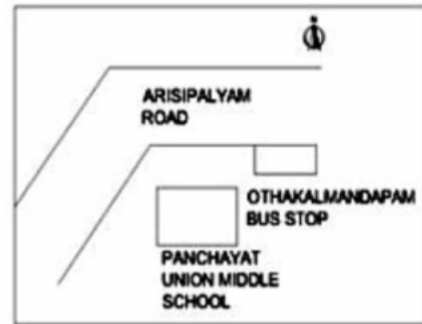

Google Map View

Polling Station Building Front View

Polling Station Front View

Cad View

Key MAP View

1 பெயர் : மௌனிகா - தந்தையின் பெயர்: பொன்னுசாமி - வீட்டு எண் : 1-1A வயது : 30 பாலினம் : பெண் Photo is available	WTD1066505	2 பெயர் : சினேகா - தந்தையின் பெயர்: பொன்னுசாமி - வீட்டு எண் : 1-1A வயது : 30 பாலினம் : பெண் Photo is available	WTD1066513	3 பெயர் : பாப்பாத்தி - இதரர் பெயர்: ரங்கநாதன் - வீட்டு எண் : 1-15 வயது : 63 பாலினம் : பெண் Photo is available	JBB6468946
4 பெயர் : ரங்கநாதன் - தாயின் பெயர்: கிருஷ்ணசாமி - வீட்டு எண் : 2 வயது : 40 பாலினம் : ஆண் Photo is available	JBB6468953	5 பெயர் : விகாஸ் தந்தையின் பெயர்: நாகமாணிக்கம் வீட்டு எண் : 2 வயது : 22 பாலினம் : ஆண் Photo is available	WTD3403235	6 பெயர் : நந்தினி கணவர் பெயர்: வைரமுத்து வீட்டு எண் : 2/23 ஏ வயது : 23 பாலினம் : பெண் Photo is available	WTD3505393
7 பெயர் : கோபால் - தந்தையின் பெயர்: அருணாச்சலம் - வீட்டு எண் : 3 வயது : 53 பாலினம் : ஆண் Photo is available	JBB6469902	8 பெயர் : மயிலாத்தாள் - கணவர் பெயர்: லட்சுமணன் - வீட்டு எண் : 4 வயது : 80 பாலினம் : பெண் Photo is available	WTD2934214	9 பெயர் : மைலாத்தாள் - கணவர் பெயர்: குமார் - வீட்டு எண் : 4 வயது : 79 பாலினம் : பெண் Photo is available	WTD0844266
10 பெயர் : சித்ரா - கணவர் பெயர்: சேகர் - வீட்டு எண் : 4 வயது : 52 பாலினம் : பெண் Photo is available	JBB6470249	11 பெயர் : கிருஷ்ணமூர்த்தி - தந்தையின் பெயர்: சுப்பிரமணியன் - வீட்டு எண் : 4-24 வயது : 54 பாலினம் : ஆண் Photo is available	WTD0484691	12 பெயர் : சுந்த வள்ளி சுந்தர வள்ளி கணவர் பெயர்: சிவசுப்பிரமணியம் - வீட்டு எண் : 4-24 வயது : 43 பாலினம் : பெண் Photo is available	WTD1870054
13 பெயர் : பொன்னம்மாள் - தந்தையின் பெயர்: கணேசன் - வீட்டு எண் : 5-1 வயது : 69 பாலினம் : பெண் Photo is available	JBB6467898	14 பெயர் : பன்னீர்செல்வம் - தந்தையின் பெயர்: மணி - வீட்டு எண் : 5-1 வயது : 57 பாலினம் : ஆண் Photo is available	JBB7707227	15 பெயர் : ரவிக்குமார் - தந்தையின் பெயர்: கோபால் - வீட்டு எண் : 5-1 வயது : 49 பாலினம் : ஆண் Photo is available	WTD0252056
16 பெயர் : சுகுனேஸ்வரி - தந்தையின் பெயர்: கணேசன் வீட்டு எண் : 5-1 வயது : 46 பாலினம் : பெண் Photo is available	WTD2934222	17 பெயர் : வீரா பாலசுப்பிரமணியம் தந்தையின் பெயர்: சொர்ணமணி - வீட்டு எண் : 5/1 வயது : 43 பாலினம் : ஆண் Photo is available	JBB4339594	18 பெயர் : மகாலட்சுமி - தந்தையின் பெயர்: கணேசன் - வீட்டு எண் : 5-1 வயது : 41 பாலினம் : பெண் Photo is available	FJT0762088
19 பெயர் : தனுஷ் கோடிர தாயின் பெயர்: மகாலட்சுமி மகாலட்சுமி வீட்டு எண் : 5/1 வயது : 23 பாலினம் : ஆண் Photo is available	WTD3113016	20 பெயர் : லட்சுமி - கணவர் பெயர்: சிவராஜ் - வீட்டு எண் : 6 வயது : 61 பாலினம் : பெண் Photo is available	WTD2934248	21 பெயர் : தரணி பிரியா தந்தையின் பெயர்: அருளனத்தம் வீட்டு எண் : 6-23 வயது : 25 பாலினம் : பெண் Photo is available	WTD2359297
22 பெயர் : சுபாஷ் தந்தையின் பெயர்: அருளானந்தம் வீட்டு எண் : 6/23 வயது : 23 பாலினம் : ஆண் Photo is available	WTD3233939	23 பெயர் : பங்கஜம் - கணவர் பெயர்: பொன்னுசாமி - வீட்டு எண் : 7 வயது : 76 பாலினம் : பெண் Photo is available	WTD2934255	24 பெயர் : பிரபாகுமார் - தந்தையின் பெயர்: கெம்புராஜ் - வீட்டு எண் : 7-21 வயது : 32 பாலினம் : ஆண் Photo is available	WTD0844324
25 பெயர் : ஷ்ருதி - தந்தையின் பெயர்: ஜெகதீசன் - வீட்டு எண் : 8-b வயது : 28 பாலினம் : பெண் Photo is available	WTD2236594	26 பெயர் : மகாலிங்கம் - தந்தையின் பெயர்: மாரியப்பன் - வீட்டு எண் : 9 வயது : 64 பாலினம் : ஆண் Photo is available	WTD2934289	27 பெயர் : ராஜேஸ்வரி - கணவர் பெயர்: மகாலிங்கம் - வீட்டு எண் : 9 வயது : 59 பாலினம் : பெண் Photo is available	WTD2934297
28 பெயர் : கலியாம்மாள் கணவர் பெயர்: காமராஜ் வீட்டு எண் : 10 வயது : 38 பாலினம் : பெண் Photo is available	WTD3311495	29 பெயர் : மகேஷ்வரன் - தந்தையின் பெயர்: தண்டபாணி - வீட்டு எண் : 10-23 வயது : 47 பாலினம் : ஆண் Photo is available	WTD2236768	30 பெயர் : யுவராணி தந்தையின் பெயர்: தங்கவேலு வீட்டு எண் : 10/23 வயது : 29 பாலினம் : பெண் Photo is available	WTD3234028