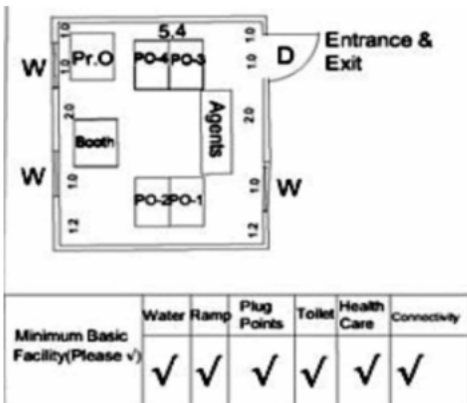

Google Map View

Polling Station Building Front View

Polling Station Front View

Cad View

Key MAP View

1 பெயர் : நடராசன் - தந்தையின் பெயர்: ஆறுச்சாமி - வீட்டு எண் : 1 வயது : 68 பாலினம் : ஆண்	WTD0419226 Photo is available	2 பெயர் : ஈஸ்வரி - கணவர் பெயர்: நடராஜ் - வீட்டு எண் : 1 வயது : 61 பாலினம் : பெண்	WTD2954782 Photo is available	3 பெயர் : திருமூர்த்தி - தந்தையின் பெயர்: கருப்பன் - வீட்டு எண் : 1 வயது : 59 பாலினம் : ஆண்	WTD1452979 Photo is available
4 பெயர் : மகாலிங்கம் - தந்தையின் பெயர்: நடராஜ் - வீட்டு எண் : 1 வயது : 44 பாலினம் : ஆண்	JBB6484943 Photo is available	# 5 பெயர் : விஜயகுமார் மணி தந்தையின் பெயர்: மணி - வீட்டு எண் : 12/1 சரஸ்வதி லேஅவுட் வயது : 41 பாலினம் : ஆண்	WTD0419218 Photo is available	6 பெயர் : சுப்ரமணியன் - தந்தையின் பெயர்: அழகர்சாமி - வீட்டு எண் : 2 வயது : 82 பாலினம் : ஆண்	WTD2954790 Photo is available
7 பெயர் : சூதாவேலன் - தந்தையின் பெயர்: சுப்ரமணியன் - வீட்டு எண் : 2-1 வயது : 52 பாலினம் : ஆண்	JBB1824317 Photo is available	8 பெயர் : அர்ச்சனா தந்தையின் பெயர்: முத்துசாமி வீட்டு எண் : 2/3 வயது : 23 பாலினம் : பெண்	WTD3317591 Photo is available	9 பெயர் : திவாகர் ப தந்தையின் பெயர்: பழனிசாமி வீட்டு எண் : 2/3ஏ வயது : 19 பாலினம் : ஆண்	WTD3784816 Photo is available
10 பெயர் : முத்துசாமி - தந்தையின் பெயர்: கிருஷ்ணசாமி - வீட்டு எண் : 2-6 வயது : 56 பாலினம் : ஆண்	JBB6482996 Photo is available	11 பெயர் : குமாரசாமி - தந்தையின் பெயர்: கந்தசாமி - வீட்டு எண் : 3 வயது : 70 பாலினம் : ஆண்	WTD2954816 Photo is available	12 பெயர் : கலாமணி - கணவர் பெயர்: குமாரசாமி - வீட்டு எண் : 3 வயது : 63 பாலினம் : பெண்	WTD2954824 Photo is available
13 பெயர் : கார்த்திகேயன் - தந்தையின் பெயர்: குமாரசாமி - வீட்டு எண் : 3 வயது : 46 பாலினம் : ஆண்	JBB7413776 Photo is available	14 பெயர் : சக்திவேல் - தந்தையின் பெயர்: ஆறுமுகம் - வீட்டு எண் : 3-4 வயது : 56 பாலினம் : ஆண்	JBB6487474 Photo is available	15 பெயர் : கவிதா சக்திவேல் கணவர் பெயர்: சக்திவேல் - வீட்டு எண் : 3-4 வயது : 51 பாலினம் : பெண்	JBB6486625 Photo is available
16 பெயர் : நடராஜ் - தந்தையின் பெயர்: கிருஷ்ணசாமி - வீட்டு எண் : 3-5 வயது : 61 பாலினம் : ஆண்	JBB7725427 Photo is available	17 பெயர் : லீலாவதி - கணவர் பெயர்: நடராஜ் - வீட்டு எண் : 3-5 வயது : 56 பாலினம் : பெண்	JBB7725450 Photo is available	18 பெயர் : சமதி - கணவர் பெயர்: மகேந்திரன் - வீட்டு எண் : 3-6 வயது : 40 பாலினம் : பெண்	WTD0847541 Photo is available
19 பெயர் : சுப்ரமணியம் - தந்தையின் பெயர்: கந்தசாமி - வீட்டு எண் : 3A வயது : 77 பாலினம் : ஆண்	WTD2954832 Photo is available	20 பெயர் : மயிலாத்நாள் - கணவர் பெயர்: சுப்ரமணியம் - வீட்டு எண் : 3A வயது : 66 பாலினம் : பெண்	WTD2954840 Photo is available	21 பெயர் : ஞானசேகர் - தந்தையின் பெயர்: சுப்ரமணியம் - வீட்டு எண் : 3A வயது : 47 பாலினம் : ஆண்	JBB1824275 Photo is available
22 பெயர் : மகேந்திரன் - தந்தையின் பெயர்: சுப்ரமணியம் - வீட்டு எண் : 3A வயது : 44 பாலினம் : ஆண்	JBB7968399 Photo is available	23 பெயர் : ஜெகதீஷ் - தந்தையின் பெயர்: சுப்ரமணியம் - வீட்டு எண் : 3A வயது : 41 பாலினம் : ஆண்	JBB6484786 Photo is available	24 பெயர் : சபர்ஸ்வரி கணவர் பெயர்: ஜகாடீஷ் வீட்டு எண் : 3ஏ வயது : 31 பாலினம் : பெண்	WTD3234390 Photo is available
25 பெயர் : ஜமுனா - கணவர் பெயர்: கிருஷ்ணசாமி - வீட்டு எண் : 3A1 வயது : 56 பாலினம் : பெண்	WTD2954857 Photo is available	26 பெயர் : கிருஷ்ணசாமி - தந்தையின் பெயர்: அண்ணாமலை - வீட்டு எண் : 3A-1 வயது : 66 பாலினம் : ஆண்	WTD2954865 Photo is available	27 பெயர் : சக்திவேல் - தந்தையின் பெயர்: நடராஜ் - வீட்டு எண் : 4 வயது : 36 பாலினம் : ஆண்	WTD0846857 Photo is available
28 பெயர் : ரத்தினசபாபதி - தந்தையின் பெயர்: மயில்சாமிக்கவுண்டர் - வீட்டு எண் : 4-1 வயது : 64 பாலினம் : ஆண்	WTD2954873 Photo is available	29 பெயர் : சிவகலா - கணவர் பெயர்: ரத்தினசபாபதி வீட்டு எண் : 4-1 வயது : 52 பாலினம் : பெண்	JBB1952753 Photo is available	30 பெயர் : மனோகரன் வி தந்தையின் பெயர்: வீரணன் வீட்டு எண் : 4/1 ஏ வயது : 65 பாலினம் : ஆண்	WTD3566064 Photo is available