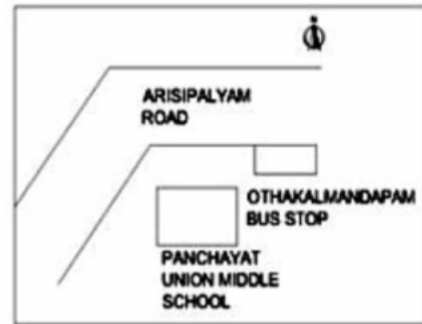

Google Map View

Polling Station Building Front View

Polling Station Front View

Cad View

Key MAP View

1 பெயர் : நடராசன் - தந்தையின் பெயர்: ஆறுச்சாமி - வீட்டு எண் : 1 வயது : 68 பாலினம் : ஆண்	WTD0419226 Photo is available	2 பெயர் : ஈஸ்வரி - கணவர் பெயர்: நடராஜ் - வீட்டு எண் : 1 வயது : 61 பாலினம் : பெண்	WTD2954782 Photo is available	3 பெயர் : திருமூர்த்தி - தந்தையின் பெயர்: கருப்பன் - வீட்டு எண் : 1 வயது : 59 பாலினம் : ஆண்	WTD1452979 Photo is available
4 பெயர் : மகாலிங்கம் - தந்தையின் பெயர்: நடராஜ் - வீட்டு எண் : 1 வயது : 44 பாலினம் : ஆண்	JBB6484943 Photo is available	# 5 பெயர் : விஜயகுமார் மணி தந்தையின் பெயர்: மணி - வீட்டு எண் : 12/1 சரஸ்வதி லேஅவுட் வயது : 41 பாலினம் : ஆண்	WTD0419218 Photo is available	6 பெயர் : சுப்ரமணியன் - தந்தையின் பெயர்: அழகர்சாமி - வீட்டு எண் : 2 வயது : 82 பாலினம் : ஆண்	WTD2954790 Photo is available
7 பெயர் : சூதாவேலன் - தந்தையின் பெயர்: சுப்ரமணியன் - வீட்டு எண் : 2-1 வயது : 52 பாலினம் : ஆண்	JBB1824317 Photo is available	8 பெயர் : அர்ச்சனா தந்தையின் பெயர்: முத்துசாமி வீட்டு எண் : 2/3 வயது : 23 பாலினம் : பெண்	WTD3317591 Photo is available	9 பெயர் : திவாகர் ப தந்தையின் பெயர்: பழனிசாமி வீட்டு எண் : 2/3ஏ வயது : 19 பாலினம் : ஆண்	WTD3784816 Photo is available
10 பெயர் : முத்துசாமி - தந்தையின் பெயர்: கிருஷ்ணசாமி - வீட்டு எண் : 2-6 வயது : 56 பாலினம் : ஆண்	JBB6482996 Photo is available	11 பெயர் : குமாரசாமி - தந்தையின் பெயர்: கந்தசாமி - வீட்டு எண் : 3 வயது : 70 பாலினம் : ஆண்	WTD2954816 Photo is available	12 பெயர் : கலாமணி - கணவர் பெயர்: குமாரசாமி - வீட்டு எண் : 3 வயது : 63 பாலினம் : பெண்	WTD2954824 Photo is available
13 பெயர் : கார்த்திகேயன் - தந்தையின் பெயர்: குமாரசாமி - வீட்டு எண் : 3 வயது : 46 பாலினம் : ஆண்	JBB7413776 Photo is available	14 பெயர் : சக்திவேல் - தந்தையின் பெயர்: ஆறுமுகம் - வீட்டு எண் : 3-4 வயது : 56 பாலினம் : ஆண்	JBB6487474 Photo is available	15 பெயர் : கவிதா சக்திவேல் கணவர் பெயர்: சக்திவேல் - வீட்டு எண் : 3-4 வயது : 51 பாலினம் : பெண்	JBB6486625 Photo is available
16 பெயர் : நடராஜ் - தந்தையின் பெயர்: கிருஷ்ணசாமி - வீட்டு எண் : 3-5 வயது : 61 பாலினம் : ஆண்	JBB7725427 Photo is available	17 பெயர் : லீலாவதி - கணவர் பெயர்: நடராஜ் - வீட்டு எண் : 3-5 வயது : 56 பாலினம் : பெண்	JBB7725450 Photo is available	18 பெயர் : சமதி - கணவர் பெயர்: மகேந்திரன் - வீட்டு எண் : 3-6 வயது : 40 பாலினம் : பெண்	WTD0847541 Photo is available
19 பெயர் : சுப்ரமணியம் - தந்தையின் பெயர்: கந்தசாமி - வீட்டு எண் : 3A வயது : 77 பாலினம் : ஆண்	WTD2954832 Photo is available	20 பெயர் : மயிலாத்நாள் - கணவர் பெயர்: சுப்ரமணியம் - வீட்டு எண் : 3A வயது : 66 பாலினம் : பெண்	WTD2954840 Photo is available	21 பெயர் : ஞானசேகர் - தந்தையின் பெயர்: சுப்ரமணியம் - வீட்டு எண் : 3A வயது : 47 பாலினம் : ஆண்	JBB1824275 Photo is available
22 பெயர் : மகேந்திரன் - தந்தையின் பெயர்: சுப்ரமணியம் - வீட்டு எண் : 3A வயது : 44 பாலினம் : ஆண்	JBB7968399 Photo is available	23 பெயர் : ஜெகதீஷ் - தந்தையின் பெயர்: சுப்ரமணியம் - வீட்டு எண் : 3A வயது : 41 பாலினம் : ஆண்	JBB6484786 Photo is available	24 பெயர் : சபர்ஸ்வரி கணவர் பெயர்: ஜகாடீஷ் வீட்டு எண் : 3ஏ வயது : 31 பாலினம் : பெண்	WTD3234390 Photo is available
25 பெயர் : ஜமுனா - கணவர் பெயர்: கிருஷ்ணசாமி - வீட்டு எண் : 3A1 வயது : 56 பாலினம் : பெண்	WTD2954857 Photo is available	26 பெயர் : கிருஷ்ணசாமி - தந்தையின் பெயர்: அண்ணாமலை - வீட்டு எண் : 3A-1 வயது : 66 பாலினம் : ஆண்	WTD2954865 Photo is available	27 பெயர் : சக்திவேல் - தந்தையின் பெயர்: நடராஜ் - வீட்டு எண் : 4 வயது : 36 பாலினம் : ஆண்	WTD0846857 Photo is available
28 பெயர் : ரத்தினசபாபதி - தந்தையின் பெயர்: மயில்சாமிக்கவுண்டர் - வீட்டு எண் : 4-1 வயது : 64 பாலினம் : ஆண்	WTD2954873 Photo is available	29 பெயர் : சிவகலா - கணவர் பெயர்: ரத்தினசபாபதி வீட்டு எண் : 4-1 வயது : 52 பாலினம் : பெண்	JBB1952753 Photo is available	30 பெயர் : மனோகரன் வி தந்தையின் பெயர்: வீரணன் வீட்டு எண் : 4/1 ஏ வயது : 65 பாலினம் : ஆண்	WTD3566064 Photo is available