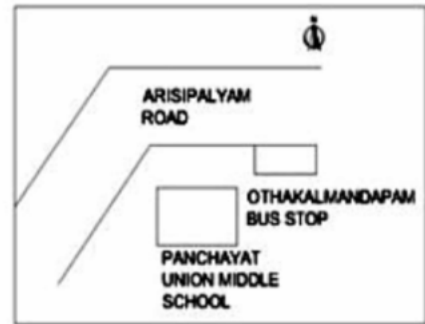

Google Map View

Polling Station Building Front View

Polling Station Front View

Cad View

Key MAP View

Minimum Basic Facility(Please ✓)	Water	Ramp	Plug Points	Toilet	Health Care	Connectivity
	✓	✓	✓	✓	✓	✓

1 பெயர் : காள்ஸ்வரி த தந்தையின் பெயர்: தமிழ்மாறன் வே வீட்டு எண் : 0 வயது : 19 பாலினம் : பெண் Photo is available WTD3776416	2 பெயர் : சங்கீதா - கணவர் பெயர்: சீனிவாசன் -- வீட்டு எண் : 1 வயது : 44 பாலினம் : பெண் Photo is available WTD0845180	3 பெயர் : காமராஜ் - தந்தையின் பெயர்: சுப்பையன் - வீட்டு எண் : 1-1 வயது : 72 பாலினம் : ஆண் Photo is available WTD2951010
4 பெயர் : ஜெயந்தி - கணவர் பெயர்: காமராஜ் - வீட்டு எண் : 1-1 வயது : 62 பாலினம் : பெண் Photo is available WTD2951028	5 பெயர் : சிவரஞ்சனி - தந்தையின் பெயர்: காமராஜ் - வீட்டு எண் : 1-1 வயது : 40 பாலினம் : பெண் Photo is available JBB6482814	6 பெயர் : விங்கதுரை - தந்தையின் பெயர்: வெள்ளையநாடார் - வீட்டு எண் : 1-2 வயது : 56 பாலினம் : ஆண் Photo is available JBB6484620
7 பெயர் : சக்திகனி - கணவர் பெயர்: விங்கதுரை - வீட்டு எண் : 1-2 வயது : 51 பாலினம் : பெண் Photo is available JBB6483804	8 பெயர் : ஜெயகுமார் - தந்தையின் பெயர்: வெள்ளையநாடார் - வீட்டு எண் : 1-2 வயது : 47 பாலினம் : ஆண் Photo is available JBB6483143	9 பெயர் : நாச்சிமுத்து - தந்தையின் பெயர்: ராமலிங்கம் - வீட்டு எண் : 1F வயது : 75 பாலினம் : ஆண் Photo is available WTD1708023
10 பெயர் : சந்தோஷ் - தந்தையின் பெயர்: காமராஜ் - வீட்டு எண் : 2 வயது : 36 பாலினம் : ஆண் Photo is available WTD0418608	11 பெயர் : வெங்கிட்டுஅம்மாள் - கணவர் பெயர்: மயில்சாமி - வீட்டு எண் : 2-1 வயது : 87 பாலினம் : பெண் Photo is available WTD2951044	12 பெயர் : ஜக்கம்மாள் - கணவர் பெயர்: மாரிச்சாமி - வீட்டு எண் : 2-2 வயது : 56 பாலினம் : பெண் Photo is available JBB6481493
13 பெயர் : தேவநாயகி - கணவர் பெயர்: மாரிச்சாமி - வீட்டு எண் : 2-2 வயது : 41 பாலினம் : பெண் Photo is available JBB6481576	14 பெயர் : பாலகிருஷ்ணன் - தந்தையின் பெயர்: மாரிச்சாமி - வீட்டு எண் : 2-2 வயது : 39 பாலினம் : ஆண் Photo is available JBB6481485	S 15 பெயர் : ரங்கராஜ் - தந்தையின் பெயர்: கோபால்சாமிநாயடு - வீட்டு எண் : 2/373/18 காவேரி நகர் வயது : 63 பாலினம் : ஆண் Photo is available WTD2951358
S 16 பெயர் : ராதாமணி - கணவர் பெயர்: ரங்கராஜ் - வீட்டு எண் : 2/373/18 காவேரி நகர் வயது : 53 பாலினம் : பெண் Photo is available JBB6481667	S 17 பெயர் : ரா லாவண்யா இதரர் பெயர்: ரங்கராஜ் வீட்டு எண் : 2/373/18 காவேரி நகர் வயது : 20 பாலினம் : பெண் Photo is available WTD3638715	18 பெயர் : ரங்கராஜ் - தந்தையின் பெயர்: தம்பிகவுண்டர் - வீட்டு எண் : 2A-1 வயது : 67 பாலினம் : ஆண் Photo is available WTD2951051
19 பெயர் : தமிழ்செல்வி - கணவர் பெயர்: ரங்கராஜ் - வீட்டு எண் : 2A-1 வயது : 64 பாலினம் : பெண் Photo is available WTD2951069	20 பெயர் : லாவண்யா - தந்தையின் பெயர்: ரங்கராஜ் - வீட்டு எண் : 2A-1 வயது : 42 பாலினம் : பெண் Photo is available JBB6483010	21 பெயர் : புஷ்பா - கணவர் பெயர்: சம்பத்குமார் - வீட்டு எண் : 2A-2 வயது : 50 பாலினம் : பெண் Photo is available WTD2951085
22 பெயர் : விஜயகுமார் - தந்தையின் பெயர்: பேச்சிமுத்து - வீட்டு எண் : 3 வயது : 46 பாலினம் : ஆண் Photo is available WTD2951093	23 பெயர் : ரேநுகதேவீ.வீ கணவர் பெயர்: வெங்கடாபதி வீட்டு எண் : 3/1 வயது : 44 பாலினம் : பெண் Photo is available WTD3403490	24 பெயர் : சாவித்திரி - கணவர் பெயர்: திருமூர்த்தி - வீட்டு எண் : 4 வயது : 53 பாலினம் : பெண் Photo is available WTD2951101
25 பெயர் : சின்ராஜ் - தந்தையின் பெயர்: கொண்டைச்சாமி - வீட்டு எண் : 5 வயது : 77 பாலினம் : ஆண் Photo is available WTD2951119	26 பெயர் : விஜயா - கணவர் பெயர்: சின்ராஜ் - வீட்டு எண் : 5 வயது : 69 பாலினம் : பெண் Photo is available WTD2951127	27 பெயர் : சங்கர் - தந்தையின் பெயர்: கருப்புசாமி - வீட்டு எண் : 6-3 வயது : 53 பாலினம் : ஆண் Photo is available JBB1822311
28 பெயர் : முத்துலட்சுமி - கணவர் பெயர்: சங்கர் - வீட்டு எண் : 6-3 வயது : 42 பாலினம் : பெண் Photo is available JBB1822303	29 பெயர் : தீகமாரியாபந தந்தையின் பெயர்: மாரியப்பன் வீட்டு எண் : 7 வயது : 39 பாலினம் : ஆண் Photo is available WTD3403847	30 பெயர் : விஜயராகவன் கோ தந்தையின் பெயர்: கோவிந்தராஜ் வீட்டு எண் : 7 வயது : 20 பாலினம் : ஆண் Photo is available WTD3475704