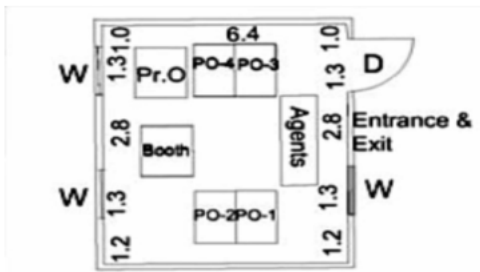

Google Map View

Polling Station Building Front View

Polling Station Front View

Cad View

Key MAP View

Minimum Basic Facility(Please ✓)	Water	Ramp	Plug Points	Toilet	Health Care	Connectivity
	✓	✓	✓	✓	✓	✓

1 பெயர் : காள்ஸ்வரி த தந்தையின் பெயர்: தமிழ்மாறன் வே வீட்டு எண் : 0 வயது : 19 பாலினம் : பெண் Photo is available WTD3776416	2 பெயர் : சங்கீதா - கணவர் பெயர்: சீனிவாசன் -- வீட்டு எண் : 1 வயது : 44 பாலினம் : பெண் Photo is available WTD0845180	3 பெயர் : காமராஜ் - தந்தையின் பெயர்: சுப்பையன் - வீட்டு எண் : 1-1 வயது : 72 பாலினம் : ஆண் Photo is available WTD2951010
4 பெயர் : ஜெயந்தி - கணவர் பெயர்: காமராஜ் - வீட்டு எண் : 1-1 வயது : 62 பாலினம் : பெண் Photo is available WTD2951028	5 பெயர் : சிவரஞ்சனி - தந்தையின் பெயர்: காமராஜ் - வீட்டு எண் : 1-1 வயது : 40 பாலினம் : பெண் Photo is available JBB6482814	6 பெயர் : விங்கதுரை - தந்தையின் பெயர்: வெள்ளையநாடார் - வீட்டு எண் : 1-2 வயது : 56 பாலினம் : ஆண் Photo is available JBB6484620
7 பெயர் : சக்திகனி - கணவர் பெயர்: விங்கதுரை - வீட்டு எண் : 1-2 வயது : 51 பாலினம் : பெண் Photo is available JBB6483804	8 பெயர் : ஜெயகுமார் - தந்தையின் பெயர்: வெள்ளையநாடார் - வீட்டு எண் : 1-2 வயது : 47 பாலினம் : ஆண் Photo is available JBB6483143	9 பெயர் : நாச்சிமுத்து - தந்தையின் பெயர்: ராமலிங்கம் - வீட்டு எண் : 1F வயது : 75 பாலினம் : ஆண் Photo is available WTD1708023
10 பெயர் : சந்தோஷ் - தந்தையின் பெயர்: காமராஜ் - வீட்டு எண் : 2 வயது : 36 பாலினம் : ஆண் Photo is available WTD0418608	11 பெயர் : வெங்கிட்டுஅம்மாள் - கணவர் பெயர்: மயில்சாமி - வீட்டு எண் : 2-1 வயது : 87 பாலினம் : பெண் Photo is available WTD2951044	12 பெயர் : ஜக்கம்மாள் - கணவர் பெயர்: மாரிச்சாமி - வீட்டு எண் : 2-2 வயது : 56 பாலினம் : பெண் Photo is available JBB6481493
13 பெயர் : தேவநாயகி - கணவர் பெயர்: மாரிச்சாமி - வீட்டு எண் : 2-2 வயது : 41 பாலினம் : பெண் Photo is available JBB6481576	14 பெயர் : பாலகிருஷ்ணன் - தந்தையின் பெயர்: மாரிச்சாமி - வீட்டு எண் : 2-2 வயது : 39 பாலினம் : ஆண் Photo is available JBB6481485	S 15 பெயர் : ரங்கராஜ் - தந்தையின் பெயர்: கோபால்சாமிநாயடு - வீட்டு எண் : 2/373/18 காவேரி நகர் வயது : 63 பாலினம் : ஆண் Photo is available WTD2951358
S 16 பெயர் : ராதாமணி - கணவர் பெயர்: ரங்கராஜ் - வீட்டு எண் : 2/373/18 காவேரி நகர் வயது : 53 பாலினம் : பெண் Photo is available JBB6481667	S 17 பெயர் : ரா லாவண்யா இதரர் பெயர்: ரங்கராஜ் வீட்டு எண் : 2/373/18 காவேரி நகர் வயது : 20 பாலினம் : பெண் Photo is available WTD3638715	18 பெயர் : ரங்கராஜ் - தந்தையின் பெயர்: தம்பிகவுண்டர் - வீட்டு எண் : 2A-1 வயது : 67 பாலினம் : ஆண் Photo is available WTD2951051
19 பெயர் : தமிழ்செல்வி - கணவர் பெயர்: ரங்கராஜ் - வீட்டு எண் : 2A-1 வயது : 64 பாலினம் : பெண் Photo is available WTD2951069	20 பெயர் : லாவண்யா - தந்தையின் பெயர்: ரங்கராஜ் - வீட்டு எண் : 2A-1 வயது : 42 பாலினம் : பெண் Photo is available JBB6483010	21 பெயர் : புஷ்பா - கணவர் பெயர்: சம்பத்குமார் - வீட்டு எண் : 2A-2 வயது : 50 பாலினம் : பெண் Photo is available WTD2951085
22 பெயர் : விஜயகுமார் - தந்தையின் பெயர்: பேச்சிமுத்து - வீட்டு எண் : 3 வயது : 46 பாலினம் : ஆண் Photo is available WTD2951093	23 பெயர் : ரேநுகதேவீ.வீ கணவர் பெயர்: வெங்கடாபதி வீட்டு எண் : 3/1 வயது : 44 பாலினம் : பெண் Photo is available WTD3403490	24 பெயர் : சாவித்திரி - கணவர் பெயர்: திருமூர்த்தி - வீட்டு எண் : 4 வயது : 53 பாலினம் : பெண் Photo is available WTD2951101
25 பெயர் : சின்ராஜ் - தந்தையின் பெயர்: கொண்டைச்சாமி - வீட்டு எண் : 5 வயது : 77 பாலினம் : ஆண் Photo is available WTD2951119	26 பெயர் : விஜயா - கணவர் பெயர்: சின்ராஜ் - வீட்டு எண் : 5 வயது : 69 பாலினம் : பெண் Photo is available WTD2951127	27 பெயர் : சங்கர் - தந்தையின் பெயர்: கருப்புசாமி - வீட்டு எண் : 6-3 வயது : 53 பாலினம் : ஆண் Photo is available JBB1822311
28 பெயர் : முத்துலட்சுமி - கணவர் பெயர்: சங்கர் - வீட்டு எண் : 6-3 வயது : 42 பாலினம் : பெண் Photo is available JBB1822303	29 பெயர் : தீகமாரியாபந தந்தையின் பெயர்: மாரியப்பன் வீட்டு எண் : 7 வயது : 39 பாலினம் : ஆண் Photo is available WTD3403847	30 பெயர் : விஜயராகவன் கோ தந்தையின் பெயர்: கோவிந்தராஜ் வீட்டு எண் : 7 வயது : 20 பாலினம் : ஆண் Photo is available WTD3475704