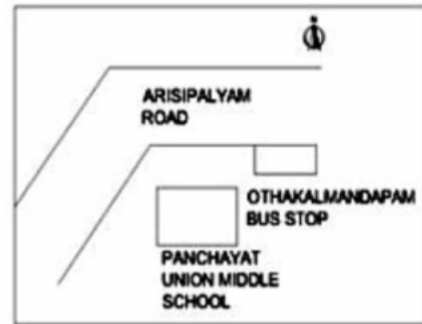

Google Map View

Polling Station Building Front View

Polling Station Front View

Cad View

Key MAP View

1	WTD2958833	பெயர் : மாரியம்மாள் - கணவர் பெயர் : மாணிக்கம் - வீட்டு எண் : 1 வயது : 85 பாலினம் : பெண்	Photo is available	2	JBB1951540	பெயர் : திருப்பதிசெல்வம் - தந்தையின் பெயர் : மாணிக்கம் - வீட்டு எண் : 1 வயது : 63 பாலினம் : ஆண்	Photo is available	3	WTD2958841	பெயர் : வேலுமணி - கணவர் பெயர் : பாலு - வீட்டு எண் : 1 வயது : 61 பாலினம் : பெண்	Photo is available
4	JBB1970904	பெயர் : சாமுண்டேஸ்வரி - கணவர் பெயர் : திருப்பதிசெல்வம் - வீட்டு எண் : 1 வயது : 59 பாலினம் : பெண்	Photo is available	5	JBB1951557	பெயர் : சங்கர் ப தந்தையின் பெயர் : பாலு - வீட்டு எண் : 1 வயது : 42 பாலினம் : ஆண்	Photo is available	6	WTD3611258	பெயர் : அனித கே ம் கணவர் பெயர் : சங்கர் பி வீட்டு எண் : 1 வயது : 42 பாலினம் : பெண்	Photo is available
7	YII2031003	பெயர் : மகேஸ்வரி .க தந்தையின் பெயர் : கனகராஜ் வீட்டு எண் : 1/1/4 வயது : 24 பாலினம் : பெண்	Photo is available	8	JBB1823525	பெயர் : ரஞ்சிதம் - கணவர் பெயர் : தமிழரசு - வீட்டு எண் : 2 வயது : 60 பாலினம் : பெண்	Photo is available	9	WTD2958866	பெயர் : தமிழரசு - தந்தையின் பெயர் : ரத்தினசாமி - வீட்டு எண் : 2 வயது : 57 பாலினம் : ஆண்	Photo is available
10	WTD0977983	பெயர் : யுவராஜ் - தந்தையின் பெயர் : தமிழரசு - வீட்டு எண் : 2 வயது : 31 பாலினம் : ஆண்	Photo is available	11	WTD2958874	பெயர் : மாரியம்மாள் - கணவர் பெயர் : துரைசாமி - வீட்டு எண் : 3 வயது : 84 பாலினம் : பெண்	Photo is available	12	WTD0977991	பெயர் : கணபதி - தந்தையின் பெயர் : மோகன் ராஜ் - வீட்டு எண் : 3 வயது : 33 பாலினம் : ஆண்	Photo is available
13	WTD2958882	பெயர் : பொன்னரசு - தந்தையின் பெயர் : துரைசாமி - வீட்டு எண் : 3-1 வயது : 58 பாலினம் : ஆண்	Photo is available	14	WTD2958890	பெயர் : ராஜேஸ்வரி - கணவர் பெயர் : பொன்னரசு - வீட்டு எண் : 3-1 வயது : 54 பாலினம் : பெண்	Photo is available	15	WTD2958916	பெயர் : மோகன்ராஜ் - தந்தையின் பெயர் : துரைசாமிநாடார் - வீட்டு எண் : 3-3 வயது : 64 பாலினம் : ஆண்	Photo is available
16	WTD2958924	பெயர் : சுசீலா - கணவர் பெயர் : மோகன்ராஜ் - வீட்டு எண் : 3-3 வயது : 61 பாலினம் : பெண்	Photo is available	17	WTD2958932	பெயர் : பத்மாவதி - கணவர் பெயர் : நடராஜன் - வீட்டு எண் : 5 வயது : 74 பாலினம் : பெண்	Photo is available	18	WTD2958940	பெயர் : செந்தில்குமார் ந தந்தையின் பெயர் : நடராஜன் - வீட்டு எண் : 5 வயது : 50 பாலினம் : ஆண்	Photo is available
19	JBB6486948	பெயர் : உமா எஸ் எம் கணவர் பெயர் : செந்தில்குமார் - வீட்டு எண் : 5 வயது : 45 பாலினம் : பெண்	Photo is available	20	WTD3504917	பெயர் : சீ பிரபாகரன் இதரர் பெயர் : சீனிவாசன் வீட்டு எண் : 5, வயது : 37 பாலினம் : ஆண்	Photo is available	21	WTD2958957	பெயர் : ரவிக்குமார் - தந்தையின் பெயர் : நடராஜன் - வீட்டு எண் : 5-1 வயது : 58 பாலினம் : ஆண்	Photo is available
22	WTD2958965	பெயர் : சுமதி - கணவர் பெயர் : ரவிக்குமார் - வீட்டு எண் : 5-1 வயது : 52 பாலினம் : பெண்	Photo is available	23	WTD2958973	பெயர் : லட்சுமி - கணவர் பெயர் : ராஜமாணிக்கம் - வீட்டு எண் : 6 வயது : 77 பாலினம் : பெண்	Photo is available	24	WTD2958981	பெயர் : ராஜன் - தந்தையின் பெயர் : ராஜமாணிக்கம் - வீட்டு எண் : 6 வயது : 60 பாலினம் : ஆண்	Photo is available
25	JBB7434533	பெயர் : வசந்தமீனா - கணவர் பெயர் : ராஜன் - வீட்டு எண் : 6 வயது : 54 பாலினம் : பெண்	Photo is available	26	WTD6081939	பெயர் : பீ விஷ்ணு பிரசாத் தந்தையின் பெயர் : பாலசுப்ரமணியன் வீட்டு எண் : 6 வயது : 37 பாலினம் : ஆண்	Photo is available	27	WTD0655969	பெயர் : சக்திப்ரியா - தந்தையின் பெயர் : ராஜன் - வீட்டு எண் : 6 வயது : 35 பாலினம் : பெண்	Photo is available
28	WTD1063387	பெயர் : பாலாஜி - தந்தையின் பெயர் : ராஜன் - வீட்டு எண் : 6 வயது : 30 பாலினம் : ஆண்	Photo is available	29	WTD3362118	பெயர் : வீ சத்தியவாணி கணவர் பெயர் : குணசேகரன் செ வீட்டு எண் : 8/3 வயது : 30 பாலினம் : பெண்	Photo is available	30	WTD3506391	பெயர் : ம அங்குசாமி இதரர் பெயர் : அ ஈஸ்வரி வீட்டு எண் : 8/26-2, வயது : 54 பாலினம் : ஆண்	Photo is available