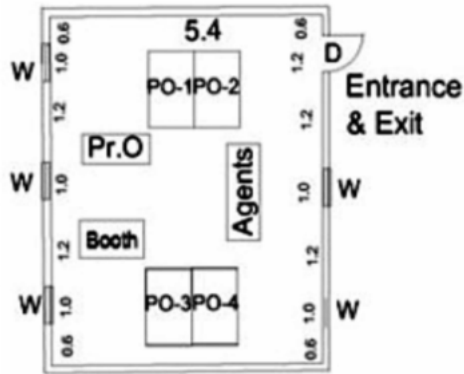

Google Map View

Polling Station Building Front View

Polling Station Front View

Cad View

Key MAP View

1	WTD0704270	பெயர் : நடராஜ் - தந்தையின் பெயர்: சாத்தாவு பண்டாரம் - வீட்டு எண் : 1 வயது : 63 பாலினம் : ஆண்	Photo is available	2	WTD0704247	பெயர் : ஆறுக்குட்டி - கணவர் பெயர்: நடராஜ் - வீட்டு எண் : 1 வயது : 53 பாலினம் : பெண்	Photo is available	3	WTD2963080	பெயர் : பரமேஸ்வரன் - தந்தையின் பெயர்: பாலசுப்பிரமணியம் - வீட்டு எண் : 1 வயது : 50 பாலினம் : ஆண்	Photo is available
4	JBB7953714	பெயர் : சத்தியவதி - கணவர் பெயர்: வெங்கிடுசாமி - வீட்டு எண் : 1 வயது : 44 பாலினம் : பெண்	Photo is available	5	JBB7854128	பெயர் : சங்கீதா - தந்தையின் பெயர்: முத்துகுமார் - வீட்டு எண் : 1 வயது : 37 பாலினம் : ஆண்	Photo is available	6	WTD1368026	பெயர் : பிரபாகரன் - தந்தையின் பெயர்: சிவசாமி - வீட்டு எண் : 1 வயது : 34 பாலினம் : ஆண்	Photo is available
7	WTD0704205	பெயர் : தங்கமணி - தந்தையின் பெயர்: வேலுச்சாமி - வீட்டு எண் : 1 வயது : 34 பாலினம் : பெண்	Photo is available	8	WTD1368042	பெயர் : கலைவாணி - தந்தையின் பெயர்: தண்டபாணி - வீட்டு எண் : 1 வயது : 30 பாலினம் : பெண்	Photo is available	S 9	WTD1368034	பெயர் : கனகா சுப்ரமணியம் தந்தையின் பெயர்: சுப்பிரமணியன் - வீட்டு எண் : 1 வயது : 30 பாலினம் : பெண்	Photo is available
10	WTD0253948	பெயர் : லதா - கணவர் பெயர்: பரமேஸ்வரன் - வீட்டு எண் : 1-1 வயது : 45 பாலினம் : பெண்	Photo is available	11	JBB6508576	பெயர் : திருமலைசாமி - தந்தையின் பெயர்: போடி - வீட்டு எண் : 1-2 வயது : 51 பாலினம் : ஆண்	Photo is available	12	JBB6508568	பெயர் : மாரியம்மாள் - கணவர் பெயர்: திருமலைசாமி - வீட்டு எண் : 1-2 வயது : 48 பாலினம் : பெண்	Photo is available
13	WTD0848796	பெயர் : வளர்மதி - தந்தையின் பெயர்: ரமேஷ் - வீட்டு எண் : 1-02 வயது : 34 பாலினம் : பெண்	Photo is available	14	WTD1205731	பெயர் : ஆதீஸ்வரன் - தந்தையின் பெயர்: குமார் - வீட்டு எண் : 1-3 வயது : 31 பாலினம் : ஆண்	Photo is available	15	WTD1062389	பெயர் : கோமதி - தந்தையின் பெயர்: சக்திவேல் - வீட்டு எண் : 1-05 வயது : 31 பாலினம் : பெண்	Photo is available
16	WTD1062397	பெயர் : பிரியங்கா - தந்தையின் பெயர்: செல்வராஜ் - வீட்டு எண் : 1-6B வயது : 30 பாலினம் : பெண்	Photo is available	17	WTD3081445	பெயர் : பண்ணாரி செல்வி தந்தையின் பெயர்: தண்டபாணி வீட்டு எண் : 1/8 வயது : 23 பாலினம் : பெண்	Photo is available	18	WTD0848788	பெயர் : விஜயா - தந்தையின் பெயர்: தர்ஷணாமுர்த்தீ - வீட்டு எண் : 1-9 வயது : 38 பாலினம் : பெண்	Photo is available
19	WTD2963098	பெயர் : ஆறுமுகம் - தந்தையின் பெயர்: பழனிசாமி - வீட்டு எண் : 1/10 வயது : 66 பாலினம் : ஆண்	Photo is available	20	WTD2963106	பெயர் : ராஜம்மாள் - கணவர் பெயர்: ஆறுமுகம் - வீட்டு எண் : 1/10 வயது : 56 பாலினம் : பெண்	Photo is available	21	WTD1708890	பெயர் : கலைச்செல்வி - இதரர் பெயர்: ஆறுமுகம் - வீட்டு எண் : 1-10 வயது : 28 பாலினம் : பெண்	Photo is available
22	WTD3693066	பெயர் : ரஷீதா தந்தையின் பெயர்: செந்தில்குமார் வீட்டு எண் : 1/12,கேக்கம்மன் கோவில் தெரு வயது : 19 பாலினம் : பெண்	Photo is available	23	WTD0848812	பெயர் : லலிதா - தந்தையின் பெயர்: மதன்ராஜ் - வீட்டு எண் : 1-21 வயது : 39 பாலினம் : பெண்	Photo is available	24	WTD3039765	பெயர் : ஜோதிகா தந்தையின் பெயர்: மோகன்ராஜ் வீட்டு எண் : 1/22 வயது : 25 பாலினம் : ஆண்	Photo is available
25	WTD3039591	பெயர் : கோசுலபர்யந் தாயின் பெயர்: வெங்கடாசலம் வீட்டு எண் : 1/31 வயது : 25 பாலினம் : ஆண்	Photo is available	26	WTD3081809	பெயர் : சரவண குமார் தந்தையின் பெயர்: வெங்கடாசலம் வீட்டு எண் : 1/31 வயது : 23 பாலினம் : ஆண்	Photo is available	27	WTD2360634	பெயர் : தேவிகா தந்தையின் பெயர்: குமாரசாமி வீட்டு எண் : 1-40 வயது : 26 பாலினம் : பெண்	Photo is available
28	WTD3039534	பெயர் : கவியரசு தந்தையின் பெயர்: கனகராஜ் வீட்டு எண் : 1/42 வயது : 26 பாலினம் : ஆண்	Photo is available	29	WTD3039690	பெயர் : அஜீத் குமார் தந்தையின் பெயர்: முராகந் வீட்டு எண் : 1/44 வயது : 28 பாலினம் : ஆண்	Photo is available	30	WTD3039575	பெயர் : பரமசிவம் தந்தையின் பெயர்: முருகன் வீட்டு எண் : 1/44 வயது : 24 பாலினம் : ஆண்	Photo is available