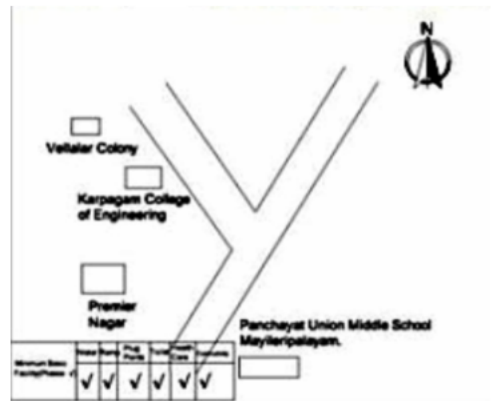

Google Map View

Polling Station Building Front View

Polling Station Front View

Cad View

Key MAP View

1	WTD0704270	பெயர் : நடராஜ் - தந்தையின் பெயர்: சாத்தாவு பண்டாரம் - வீட்டு எண் : 1 வயது : 63 பாலினம் : ஆண்	Photo is available	2	WTD0704247	பெயர் : ஆறுக்குட்டி - கணவர் பெயர்: நடராஜ் - வீட்டு எண் : 1 வயது : 53 பாலினம் : பெண்	Photo is available	3	WTD2963080	பெயர் : பரமேஸ்வரன் - தந்தையின் பெயர்: பாலசுப்பிரமணியம் - வீட்டு எண் : 1 வயது : 50 பாலினம் : ஆண்	Photo is available
4	JBB7953714	பெயர் : சத்தியவதி - கணவர் பெயர்: வெங்கிடுசாமி - வீட்டு எண் : 1 வயது : 44 பாலினம் : பெண்	Photo is available	5	JBB7854128	பெயர் : சங்கீதா - தந்தையின் பெயர்: முத்துகுமார் - வீட்டு எண் : 1 வயது : 37 பாலினம் : ஆண்	Photo is available	6	WTD1368026	பெயர் : பிரபாகரன் - தந்தையின் பெயர்: சிவசாமி - வீட்டு எண் : 1 வயது : 34 பாலினம் : ஆண்	Photo is available
7	WTD0704205	பெயர் : தங்கமணி - தந்தையின் பெயர்: வேலுச்சாமி - வீட்டு எண் : 1 வயது : 34 பாலினம் : பெண்	Photo is available	8	WTD1368042	பெயர் : கலைவாணி - தந்தையின் பெயர்: தண்டபாணி - வீட்டு எண் : 1 வயது : 30 பாலினம் : பெண்	Photo is available	S 9	WTD1368034	பெயர் : கனகா சுப்ரமணியம் தந்தையின் பெயர்: சுப்பிரமணியன் - வீட்டு எண் : 1 வயது : 30 பாலினம் : பெண்	Photo is available
10	WTD0253948	பெயர் : லதா - கணவர் பெயர்: பரமேஸ்வரன் - வீட்டு எண் : 1-1 வயது : 45 பாலினம் : பெண்	Photo is available	11	JBB6508576	பெயர் : திருமலைசாமி - தந்தையின் பெயர்: போடி - வீட்டு எண் : 1-2 வயது : 51 பாலினம் : ஆண்	Photo is available	12	JBB6508568	பெயர் : மாரியம்மாள் - கணவர் பெயர்: திருமலைசாமி - வீட்டு எண் : 1-2 வயது : 48 பாலினம் : பெண்	Photo is available
13	WTD0848796	பெயர் : வளர்மதி - தந்தையின் பெயர்: ரமேஷ் - வீட்டு எண் : 1-02 வயது : 34 பாலினம் : பெண்	Photo is available	14	WTD1205731	பெயர் : ஆதீஸ்வரன் - தந்தையின் பெயர்: குமார் - வீட்டு எண் : 1-3 வயது : 31 பாலினம் : ஆண்	Photo is available	15	WTD1062389	பெயர் : கோமதி - தந்தையின் பெயர்: சக்திவேல் - வீட்டு எண் : 1-05 வயது : 31 பாலினம் : பெண்	Photo is available
16	WTD1062397	பெயர் : பிரியங்கா - தந்தையின் பெயர்: செல்வராஜ் - வீட்டு எண் : 1-6B வயது : 30 பாலினம் : பெண்	Photo is available	17	WTD3081445	பெயர் : பண்ணாரி செல்வி தந்தையின் பெயர்: தண்டபாணி வீட்டு எண் : 1/8 வயது : 23 பாலினம் : பெண்	Photo is available	18	WTD0848788	பெயர் : விஜயா - தந்தையின் பெயர்: தர்ஷணாமுர்த்தீ - வீட்டு எண் : 1-9 வயது : 38 பாலினம் : பெண்	Photo is available
19	WTD2963098	பெயர் : ஆறுமுகம் - தந்தையின் பெயர்: பழனிசாமி - வீட்டு எண் : 1/10 வயது : 66 பாலினம் : ஆண்	Photo is available	20	WTD2963106	பெயர் : ராஜம்மாள் - கணவர் பெயர்: ஆறுமுகம் - வீட்டு எண் : 1/10 வயது : 56 பாலினம் : பெண்	Photo is available	21	WTD1708890	பெயர் : கலைச்செல்வி - இதரர் பெயர்: ஆறுமுகம் - வீட்டு எண் : 1-10 வயது : 28 பாலினம் : பெண்	Photo is available
22	WTD3693066	பெயர் : ரஷீதா தந்தையின் பெயர்: செந்தில்குமார் வீட்டு எண் : 1/12,கேக்கம்மன் கோவில் தெரு வயது : 19 பாலினம் : பெண்	Photo is available	23	WTD0848812	பெயர் : லலிதா - தந்தையின் பெயர்: மதன்ராஜ் - வீட்டு எண் : 1-21 வயது : 39 பாலினம் : பெண்	Photo is available	24	WTD3039765	பெயர் : ஜோதிகா தந்தையின் பெயர்: மோகன்ராஜ் வீட்டு எண் : 1/22 வயது : 25 பாலினம் : ஆண்	Photo is available
25	WTD3039591	பெயர் : கோசுலபர்யந் தாயின் பெயர்: வெங்கடாசலம் வீட்டு எண் : 1/31 வயது : 25 பாலினம் : ஆண்	Photo is available	26	WTD3081809	பெயர் : சரவண குமார் தந்தையின் பெயர்: வெங்கடாசலம் வீட்டு எண் : 1/31 வயது : 23 பாலினம் : ஆண்	Photo is available	27	WTD2360634	பெயர் : தேவிகா தந்தையின் பெயர்: குமாரசாமி வீட்டு எண் : 1-40 வயது : 26 பாலினம் : பெண்	Photo is available
28	WTD3039534	பெயர் : கவியரசு தந்தையின் பெயர்: கனகராஜ் வீட்டு எண் : 1/42 வயது : 26 பாலினம் : ஆண்	Photo is available	29	WTD3039690	பெயர் : அஜீத் குமார் தந்தையின் பெயர்: முராகந் வீட்டு எண் : 1/44 வயது : 28 பாலினம் : ஆண்	Photo is available	30	WTD3039575	பெயர் : பரமசிவம் தந்தையின் பெயர்: முருகன் வீட்டு எண் : 1/44 வயது : 24 பாலினம் : ஆண்	Photo is available