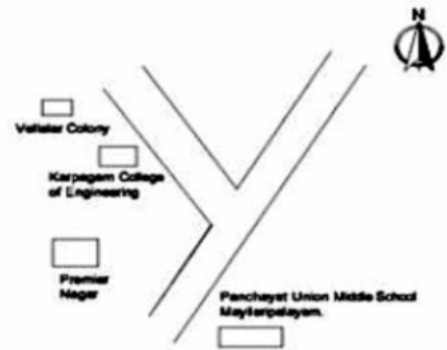

வாக்காளர் பதிவு அலுவலரின்
கையொப்பம்

Nazri Naksha

Google Map View

Polling Station Building Front View

Polling Station Front View

Cad View

Key MAP View

சட்டமன்றத் தொகுதியின் எண் மற்றும் பெயர் : 122-கிணத்துக்கடவு பிரிவு எண் மற்றும் பெயர் 1-மயிலேறிபாளையம் (வ.கி) மற்றும் (ஊ) வார்டு எண் - 1,2,3 திரௌபதி அம்மன் கோவில் தெரு (மேற்கு), பாகம் எண் : 334