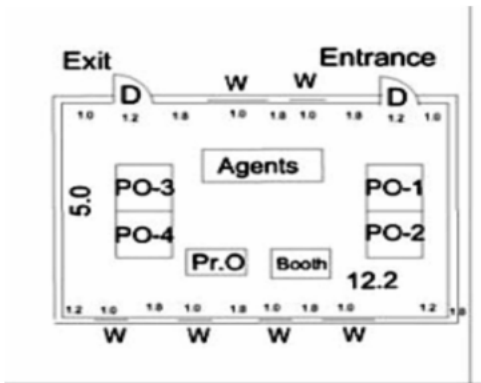

Google Map View

Polling Station Building Front View

Polling Station Front View

Cad View

Key MAP View

சட்டமன்றத் தொகுதியின் எண் மற்றும் பெயர் : 122-கிணத்துக்கடவு
பிரிவு எண் மற்றும் பெயர் 1-மயிலேறிபாளையம் (வ.கி) மற்றும் (ஊ) ஏழூர் வார்டு எண் - 4,