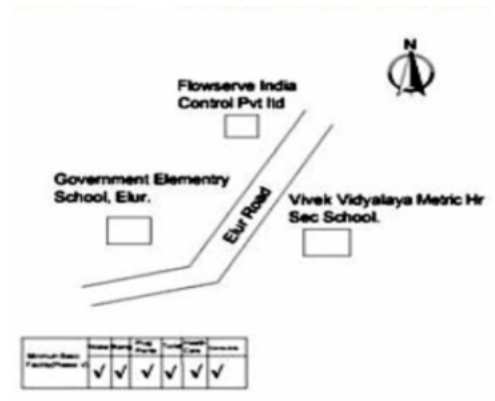

Google Map View

Polling Station Building Front View

Polling Station Front View

Cad View

Key MAP View

சட்டமன்றத் தொகுதியின் எண் மற்றும் பெயர் : 122-கிணத்துக்கடவு
பிரிவு எண் மற்றும் பெயர் 1-மயிலேறிபாளையம் (வ.கி) மற்றும் (ஊ) ஏழூர் வார்டு எண் - 4,