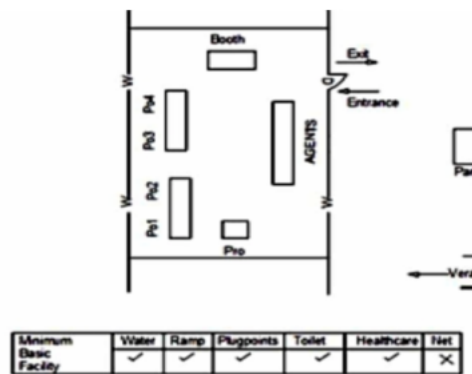

Google Map View

Polling Station Building Front View

Polling Station Front View

Cad View

Key MAP View

1 பெயர் : செல்வராஜ் தந்தையின் பெயர்: முத்துசாமி வீட்டு எண் : 1 வயது : 52 பாலினம் : ஆண்	WTD3723848 Photo is available	2 பெயர் : அமுதா - கணவர் பெயர்: ரவிக்குமார் - வீட்டு எண் : 1 வயது : 39 பாலினம் : பெண்	WTD0861864 Photo is available	3 பெயர் : சசிக்குமார் - தந்தையின் பெயர்: ஜெபராஜ் - வீட்டு எண் : 1 வயது : 34 பாலினம் : ஆண்	WTD0704700 Photo is available
4 பெயர் : ஜானசி ரோஸ்லின் - தந்தையின் பெயர்: ஜெபராஜ் - வீட்டு எண் : 1 வயது : 33 பாலினம் : பெண்	WTD0704718 Photo is available	5 பெயர் : அஸ்வினி - தந்தையின் பெயர்: நாகராஜன் - வீட்டு எண் : 1 வயது : 31 பாலினம் : பெண்	WTD1800572 Photo is available	6 பெயர் : ஆனந்த் - தந்தையின் பெயர்: கருப்பையா - வீட்டு எண் : 1 வயது : 31 பாலினம் : ஆண்	WTD1800580 Photo is available
7 பெயர் : மனோஜ் குமார் தந்தையின் பெயர்: ஆறுச்சாமி வீட்டு எண் : 1 வயது : 28 பாலினம் : ஆண்	WTD3041662 Photo is available	8 பெயர் : காளீஸ்வரி தந்தையின் பெயர்: பழனிசாமி வீட்டு எண் : 1 வயது : 24 பாலினம் : பெண்	WTD3041498 Photo is available	9 பெயர் : சக்தி - தந்தையின் பெயர்: காளிமுத்து - வீட்டு எண் : 1-10 வயது : 43 பாலினம் : ஆண்	WTD0861955 Photo is available
S 10 பெயர் : கணேசன் முருகேசன் தந்தையின் பெயர்: முருகேசன் - வீட்டு எண் : 1-14- வயது : 32 பாலினம் : ஆண்	WTD1454803 Photo is available	S 11 பெயர் : பிரகாஷ் தந்தையின் பெயர்: கருப்புசாமி வீட்டு எண் : 1/16 வயது : 22 பாலினம் : மூன்றாம் பாலினம்	WTD3418878 Photo is available	12 பெயர் : பிரவீண் தந்தையின் பெயர்: ராஜமாந்தகம் வீட்டு எண் : 1/16ஏ வயது : 24 பாலினம் : ஆண்	WTD3419116 Photo is available
13 பெயர் : சாவுத்திரி - கணவர் பெயர்: தங்கராஜ் - வீட்டு எண் : 1-17 வயது : 43 பாலினம் : பெண்	WTD0256685 Photo is available	14 பெயர் : விசாலட்சுமி - தந்தையின் பெயர்: சரவணன் - வீட்டு எண் : 1-32 வயது : 39 பாலினம் : பெண்	WTD0421933 Photo is available	15 பெயர் : கோகுல் கிருஷ்ணன் மாருதசலாமூர்த்தி தந்தையின் பெயர்: மாருதசலாமூர்த்தி வீட்டு எண் : 1/36 வயது : 23 பாலினம் : ஆண்	WTD3408606 Photo is available
16 பெயர் : ரம்யா - தந்தையின் பெயர்: முத்துக்குமார் - வீட்டு எண் : 1-40 வயது : 28 பாலினம் : பெண்	WTD1709690 Photo is available	17 பெயர் : ஜெகதிஸ்வரன் - தந்தையின் பெயர்: யோகானந்தன் - வீட்டு எண் : 1-45 வயது : 29 பாலினம் : ஆண்	WTD1454811 Photo is available	18 பெயர் : விபின் - தந்தையின் பெயர்: முத்துராமலிங்கம் - வீட்டு எண் : 1-46 வயது : 35 பாலினம் : ஆண்	WTD0422337 Photo is available
19 பெயர் : ஜீவா தந்தையின் பெயர்: ரத்தினசாமி வீட்டு எண் : 1-48 வயது : 25 பாலினம் : பெண்	WTD2282580 Photo is available	20 பெயர் : ராமாத்தாள் - கணவர் பெயர்: ஜெயக்குமார் - வீட்டு எண் : 1-60 வயது : 48 பாலினம் : பெண்	WTD0256503 Photo is available	21 பெயர் : ரமேஷ் பாபு தந்தையின் பெயர்: ஜெயக்குமார் - வீட்டு எண் : 1-60 வயது : 28 பாலினம் : ஆண்	WTD1709658 Photo is available
22 பெயர் : காவியா தந்தையின் பெயர்: ஜெயக்குமார் வீட்டு எண் : 1-60 வயது : 26 பாலினம் : பெண்	WTD2282705 Photo is available	23 பெயர் : ஆர்யா க தந்தையின் பெயர்: கனகராஜ் அ வீட்டு எண் : 1/60 வயது : 20 பாலினம் : ஆண்	WTD3649829 Photo is available	24 பெயர் : சங்கீதா கணவர் பெயர்: லோகநாதன் வீட்டு எண் : 1/70 வயது : 28 பாலினம் : பெண்	WTD3235389 Photo is available
25 பெயர் : சபீஸ்வரன் - தந்தையின் பெயர்: மோகன்ராஜ் - வீட்டு எண் : 1-72 வயது : 30 பாலினம் : ஆண்	WTD1454819 Photo is available	26 பெயர் : விசாலட்சி - கணவர் பெயர்: மோகன் ராஜ் - வீட்டு எண் : 1-72-A வயது : 52 பாலினம் : பெண்	WTD0256677 Photo is available	# 27 பெயர் : கணேஸ் அஸ்வத் பாரதி - தந்தையின் பெயர்: தர்மராஜ் - வீட்டு எண் : 2/202A வயது : 37 பாலினம் : ஆண்	WTD2239390 Photo is available
28 பெயர் : பார்த்திபன் - தந்தையின் பெயர்: ராமராஜ் - வீட்டு எண் : 1-80 வயது : 31 பாலினம் : ஆண்	WTD1060284 Photo is available	29 பெயர் : சிபி - தந்தையின் பெயர்: வெங்கடாசலபதி - வீட்டு எண் : 1-85 வயது : 28 பாலினம் : ஆண்	WTD3238425 Photo is available	30 பெயர் : சந்தோஷ் அமர்நாத் - தந்தையின் பெயர்: வெங்கடாசலபதி - வீட்டு எண் : 1-85 வயது : 27 பாலினம் : ஆண்	WTD2239481 Photo is available