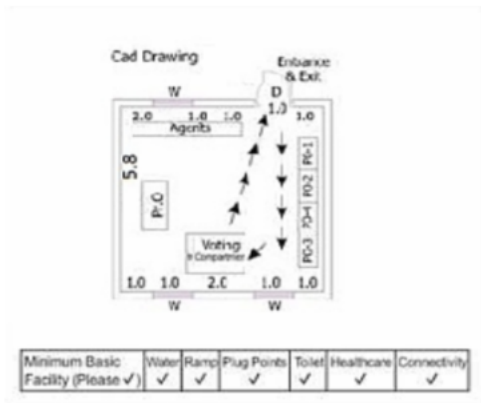

Nazri Naksha

Google Map View

Polling Station Building Front View

Polling Station Front View

Cad View

Key MAP View

சட்டமன்றத் தொகுதியின் எண் மற்றும் பெயர் : 122-கிணத்துக்கடவு  
பிரிவு எண் மற்றும் பெயர் 1-பேரூர் செட்டிபாளையம் (வ.கி.) மற்றும் (ஊ) கே.கே.அய்யாக்கவுண்டர் தோட்டம் (பச்சாபாளையம்) வார்டு எண் : 34  
பாகம் எண் : 34