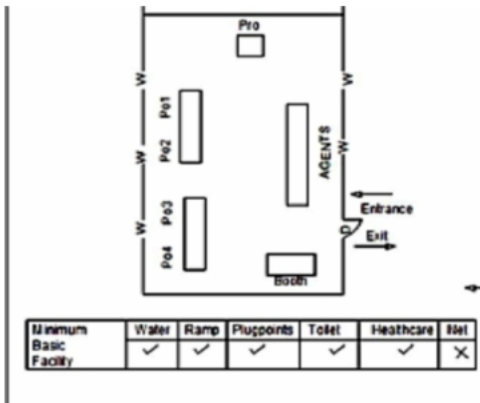

Google Map View

Polling Station Building Front View

Polling Station Front View

Cad View

Key MAP View

1	WTD2415313	பெயர் : ஜோதீஸ் குமார் தந்தையின் பெயர்: குமார் வீட்டு எண் : 0 வயது : 26 பாலினம் : ஆண்	Photo is available	2	WTD3091238	பெயர் : ரத்தினசாமி தாயின் பெயர்: துளசியம்மாள் வீட்டு எண் : 0 வயது : 23 பாலினம் : ஆண்	Photo is available	3	WTD1709815	பெயர் : ராமாத்தாள் - கணவர் பெயர்: கொண்டாபோயன் - வீட்டு எண் : 1 வயது : 80 பாலினம் : பெண்	Photo is available
4	WTD0481994	பெயர் : சின்னதுரை - தந்தையின் பெயர்: சின்னான் - வீட்டு எண் : 1 வயது : 57 பாலினம் : ஆண்	Photo is available	5	WTD0704841	பெயர் : ஆறுமுகம் - தந்தையின் பெயர்: சின்ன வெள்ளையன் - வீட்டு எண் : 1 வயது : 50 பாலினம் : ஆண்	Photo is available	6	WTD0704858	பெயர் : லட்சுமி - கணவர் பெயர்: ஆறுமுகம் - வீட்டு எண் : 1 வயது : 48 பாலினம் : பெண்	Photo is available
7	WTD1871706	பெயர் : தர்மராஜ் - தந்தையின் பெயர்: சின்னராஜ் - வீட்டு எண் : 1 வயது : 29 பாலினம் : ஆண்	Photo is available	8	WTD2239572	பெயர் : கிருஷ்ணபிரசாத் - தந்தையின் பெயர்: கோபால் - வீட்டு எண் : 1 வயது : 27 பாலினம் : ஆண்	Photo is available	9	WTD2256147	பெயர் : கார்த்திக் - தந்தையின் பெயர்: சின்னத்துரை - வீட்டு எண் : 1 வயது : 27 பாலினம் : ஆண்	Photo is available
10	WTD3235447	பெயர் : கார்த்திகாதேவி தந்தையின் பெயர்: சண்முகவேல் வீட்டு எண் : 1/230 வயது : 24 பாலினம் : பெண்	Photo is available	11	WTD2415339	பெயர் : அருண் குமார் தந்தையின் பெயர்: கனகராஜ் வீட்டு எண் : 2B வயது : 27 பாலினம் : ஆண்	Photo is available	12	WTD3418902	பெயர் : சண்முகபிரியா தந்தையின் பெயர்: காளியப்பன் வீட்டு எண் : 3/12 வயது : 22 பாலினம் : பெண்	Photo is available
13	WTD3042140	பெயர் : வைஷ்ணவி கணவர் பெயர்: சீனிவாசன் வீட்டு எண் : 3/309 வயது : 25 பாலினம் : பெண்	Photo is available	14	WTD0862235	பெயர் : ராமு - தந்தையின் பெயர்: கருப்புசாமி - வீட்டு எண் : 8 வயது : 72 பாலினம் : ஆண்	Photo is available	15	WTD0862243	பெயர் : வேலுமணி - கணவர் பெயர்: ராமு - வீட்டு எண் : 8 வயது : 63 பாலினம் : பெண்	Photo is available
16	WTD3414380	பெயர் : ரஞ்சித் குமாரா தந்தையின் பெயர்: கோவிந்தராஜா வீட்டு எண் : 8/5ஏ வயது : 33 பாலினம் : ஆண்	Photo is available	17	WTD3418787	பெயர் : சுனிதா கணவர் பெயர்: ரேஜி வீட்டு எண் : 8/22 வயது : 28 பாலினம் : பெண்	Photo is available	18	WTD0482489	பெயர் : விஜயகுமார் - தந்தையின் பெயர்: வேலாயுதம் - வீட்டு எண் : 8-28 வயது : 61 பாலினம் : ஆண்	Photo is available
19	WTD3418977	பெயர் : இந்துமதி தந்தையின் பெயர்: செந்தில்குமார் வீட்டு எண் : 8/29 வயது : 21 பாலினம் : பெண்	Photo is available	20	WTD2280840	பெயர் : கதிர்வேல் தந்தையின் பெயர்: மூர்த்தி வீட்டு எண் : 9 வயது : 29 பாலினம் : ஆண்	Photo is available	21	WTD1871698	பெயர் : ரகுஅருண் - தந்தையின் பெயர்: கோபால் - வீட்டு எண் : 9-1 வயது : 28 பாலினம் : ஆண்	Photo is available
22	WTD3042124	பெயர் : அன்னலட்சுமி கணவர் பெயர்: கிருஷ்ணபிரசாந்த் வீட்டு எண் : 9/1 வயது : 27 பாலினம் : பெண்	Photo is available	23	WTD3042132	பெயர் : அஜித் தந்தையின் பெயர்: கோபால் வீட்டு எண் : 9/1 வயது : 26 பாலினம் : ஆண்	Photo is available	24	WTD3774064	பெயர் : பிரேசுதா கணவர் பெயர்: அஜித் வீட்டு எண் : 9/1 வயது : 20 பாலினம் : பெண்	Photo is available
25	WTD3119336	பெயர் : நித்தியானந்தன் தந்தையின் பெயர்: கனகராஜ் வீட்டு எண் : 9/11 வயது : 23 பாலினம் : ஆண்	Photo is available	26	KMS4455952	பெயர் : விஜயகுமார் - தந்தையின் பெயர்: வேலுச்சாமி - வீட்டு எண் : 9-12 வயது : 44 பாலினம் : ஆண்	Photo is available	27	KMS4455960	பெயர் : சம்பூர்ணம் - தந்தையின் பெயர்: வேலுச்சாமி - வீட்டு எண் : 9-12 வயது : 43 பாலினம் : பெண்	Photo is available
28	WTD3042314	பெயர் : சுமித்ரா தந்தையின் பெயர்: தங்கராஜ் வீட்டு எண் : 9/12 வயது : 26 பாலினம் : பெண்	Photo is available	29	WTD0656751	பெயர் : அப்புசாமி - தந்தையின் பெயர்: வேல்சாமி - வீட்டு எண் : 9-20 வயது : 57 பாலினம் : ஆண்	Photo is available	30	WTD0482182	பெயர் : முருகன் - தந்தையின் பெயர்: வேல்சாமி - வீட்டு எண் : 9-20A வயது : 43 பாலினம் : ஆண்	Photo is available