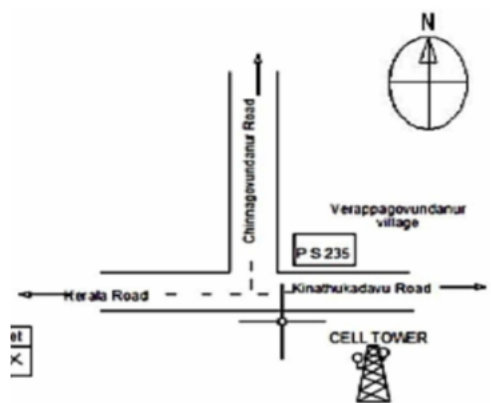

Google Map View

Polling Station Building Front View

Polling Station Front View

Cad View

Key MAP View

1	WTD2415313	பெயர் : ஜோதீஸ் குமார் தந்தையின் பெயர்: குமார் வீட்டு எண் : 0 வயது : 26 பாலினம் : ஆண்	Photo is available	2	WTD3091238	பெயர் : ரத்தினசாமி தாயின் பெயர்: துளசியம்மாள் வீட்டு எண் : 0 வயது : 23 பாலினம் : ஆண்	Photo is available	3	WTD1709815	பெயர் : ராமாத்தாள் - கணவர் பெயர்: கொண்டாபோயன் - வீட்டு எண் : 1 வயது : 80 பாலினம் : பெண்	Photo is available
4	WTD0481994	பெயர் : சின்னதுரை - தந்தையின் பெயர்: சின்னான் - வீட்டு எண் : 1 வயது : 57 பாலினம் : ஆண்	Photo is available	5	WTD0704841	பெயர் : ஆறுமுகம் - தந்தையின் பெயர்: சின்ன வெள்ளையன் - வீட்டு எண் : 1 வயது : 50 பாலினம் : ஆண்	Photo is available	6	WTD0704858	பெயர் : லட்சுமி - கணவர் பெயர்: ஆறுமுகம் - வீட்டு எண் : 1 வயது : 48 பாலினம் : பெண்	Photo is available
7	WTD1871706	பெயர் : தர்மராஜ் - தந்தையின் பெயர்: சின்னராஜ் - வீட்டு எண் : 1 வயது : 29 பாலினம் : ஆண்	Photo is available	8	WTD2239572	பெயர் : கிருஷ்ணபிரசாத் - தந்தையின் பெயர்: கோபால் - வீட்டு எண் : 1 வயது : 27 பாலினம் : ஆண்	Photo is available	9	WTD2256147	பெயர் : கார்த்திக் - தந்தையின் பெயர்: சின்னத்துரை - வீட்டு எண் : 1 வயது : 27 பாலினம் : ஆண்	Photo is available
10	WTD3235447	பெயர் : கார்த்திகாதேவி தந்தையின் பெயர்: சண்முகவேல் வீட்டு எண் : 1/230 வயது : 24 பாலினம் : பெண்	Photo is available	11	WTD2415339	பெயர் : அருண் குமார் தந்தையின் பெயர்: கனகராஜ் வீட்டு எண் : 2B வயது : 27 பாலினம் : ஆண்	Photo is available	12	WTD3418902	பெயர் : சண்முகபிரியா தந்தையின் பெயர்: காளியப்பன் வீட்டு எண் : 3/12 வயது : 22 பாலினம் : பெண்	Photo is available
13	WTD3042140	பெயர் : வைஷ்ணவி கணவர் பெயர்: சீனிவாசன் வீட்டு எண் : 3/309 வயது : 25 பாலினம் : பெண்	Photo is available	14	WTD0862235	பெயர் : ராமு - தந்தையின் பெயர்: கருப்புசாமி - வீட்டு எண் : 8 வயது : 72 பாலினம் : ஆண்	Photo is available	15	WTD0862243	பெயர் : வேலுமணி - கணவர் பெயர்: ராமு - வீட்டு எண் : 8 வயது : 63 பாலினம் : பெண்	Photo is available
16	WTD3414380	பெயர் : ரஞ்சித் குமாரா தந்தையின் பெயர்: கோவிந்தராஜா வீட்டு எண் : 8/5ஏ வயது : 33 பாலினம் : ஆண்	Photo is available	17	WTD3418787	பெயர் : சுனிதா கணவர் பெயர்: ரேஜி வீட்டு எண் : 8/22 வயது : 28 பாலினம் : பெண்	Photo is available	18	WTD0482489	பெயர் : விஜயகுமார் - தந்தையின் பெயர்: வேலாயுதம் - வீட்டு எண் : 8-28 வயது : 61 பாலினம் : ஆண்	Photo is available
19	WTD3418977	பெயர் : இந்துமதி தந்தையின் பெயர்: செந்தில்குமார் வீட்டு எண் : 8/29 வயது : 21 பாலினம் : பெண்	Photo is available	20	WTD2280840	பெயர் : கதிர்வேல் தந்தையின் பெயர்: மூர்த்தி வீட்டு எண் : 9 வயது : 29 பாலினம் : ஆண்	Photo is available	21	WTD1871698	பெயர் : ரகுஅருண் - தந்தையின் பெயர்: கோபால் - வீட்டு எண் : 9-1 வயது : 28 பாலினம் : ஆண்	Photo is available
22	WTD3042124	பெயர் : அன்னலட்சுமி கணவர் பெயர்: கிருஷ்ணபிரசாந்த் வீட்டு எண் : 9/1 வயது : 27 பாலினம் : பெண்	Photo is available	23	WTD3042132	பெயர் : அஜித் தந்தையின் பெயர்: கோபால் வீட்டு எண் : 9/1 வயது : 26 பாலினம் : ஆண்	Photo is available	24	WTD3774064	பெயர் : பிரேசுதா கணவர் பெயர்: அஜித் வீட்டு எண் : 9/1 வயது : 20 பாலினம் : பெண்	Photo is available
25	WTD3119336	பெயர் : நித்தியானந்தன் தந்தையின் பெயர்: கனகராஜ் வீட்டு எண் : 9/11 வயது : 23 பாலினம் : ஆண்	Photo is available	26	KMS4455952	பெயர் : விஜயகுமார் - தந்தையின் பெயர்: வேலுச்சாமி - வீட்டு எண் : 9-12 வயது : 44 பாலினம் : ஆண்	Photo is available	27	KMS4455960	பெயர் : சம்பூர்ணம் - தந்தையின் பெயர்: வேலுச்சாமி - வீட்டு எண் : 9-12 வயது : 43 பாலினம் : பெண்	Photo is available
28	WTD3042314	பெயர் : சுமித்ரா தந்தையின் பெயர்: தங்கராஜ் வீட்டு எண் : 9/12 வயது : 26 பாலினம் : பெண்	Photo is available	29	WTD0656751	பெயர் : அப்புசாமி - தந்தையின் பெயர்: வேல்சாமி - வீட்டு எண் : 9-20 வயது : 57 பாலினம் : ஆண்	Photo is available	30	WTD0482182	பெயர் : முருகன் - தந்தையின் பெயர்: வேல்சாமி - வீட்டு எண் : 9-20A வயது : 43 பாலினம் : ஆண்	Photo is available