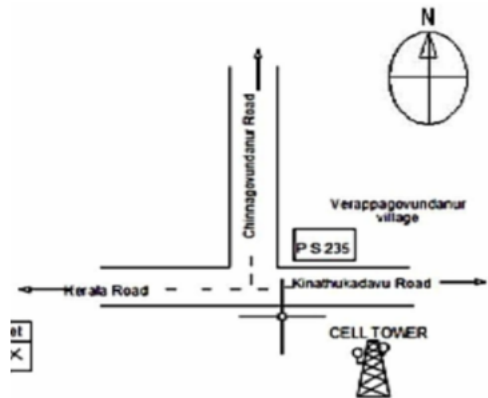

Cad View

Key MAP View