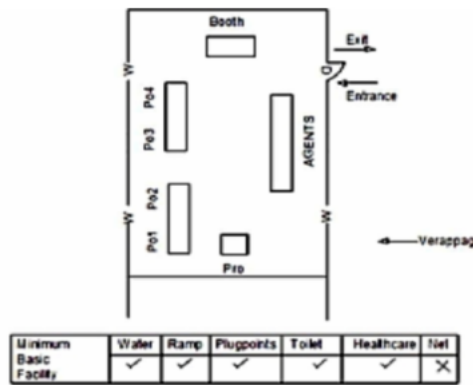

Google Map View

Polling Station Building Front View

Polling Station Front View

Cad View

Key MAP View

1 பெயர் : பிரியதர்ஷினி கா தந்தையின் பெயர்: காளிதாஸ் வீட்டு எண் : 0 வயது : 19 பாலினம் : பெண் Photo is available	WTD3785623	2 பெயர் : நாகம்மாள் - கணவர் பெயர்: முத்துச்சாமி - வீட்டு எண் : 1 வயது : 82 பாலினம் : பெண் Photo is available	WTD1709948	3 பெயர் : காளியம்மாள் - கணவர் பெயர்: ராமன் - வீட்டு எண் : 1 வயது : 77 பாலினம் : பெண் Photo is available	WTD1709914
4 பெயர் : பாலசுப்பிரமணியம் - தந்தையின் பெயர்: குழந்தைவேல் - வீட்டு எண் : 1 வயது : 69 பாலினம் : ஆண் Photo is available	WTD2910552	5 பெயர் : பொன்னுத்தாய் - கணவர் பெயர்: பாலசுப்பிரமணியம் - வீட்டு எண் : 1 வயது : 64 பாலினம் : பெண் Photo is available	WTD2910560	6 பெயர் : மயிலாத்தாள் - கணவர் பெயர்: கோபால்சாமி - வீட்டு எண் : 1 வயது : 62 பாலினம் : பெண் Photo is available	WTD1058973
7 பெயர் : முத்துலட்சுமி - கணவர் பெயர்: சின்னச்சாமி - வீட்டு எண் : 1 வயது : 57 பாலினம் : பெண் Photo is available	WTD1709955	8 பெயர் : வரதராஜ் தந்தையின் பெயர்: மாணிக்கம் வீட்டு எண் : 1 வயது : 55 பாலினம் : ஆண் Photo is available	WTD3131778	9 பெயர் : சகுந்தலா மணி கணவர் பெயர்: வரதராஜ் வீட்டு எண் : 1 வயது : 51 பாலினம் : பெண் Photo is available	WTD3131679
10 பெயர் : காளிதாஸ் - தந்தையின் பெயர்: முத்து - வீட்டு எண் : 1 வயது : 46 பாலினம் : ஆண் Photo is available	WTD1710052	11 பெயர் : நாகராஜ் - தந்தையின் பெயர்: சாந்தமூர்த்தி - வீட்டு எண் : 1 வயது : 45 பாலினம் : ஆண் Photo is available	WTD1058981	12 பெயர் : பாலமுருகன் - தந்தையின் பெயர்: கருப்புசாமி - வீட்டு எண் : 1 வயது : 45 பாலினம் : ஆண் Photo is available	WTD1710045
13 பெயர் : ரமேஷ் - தந்தையின் பெயர்: வீரண்ணத்தேவர் - வீட்டு எண் : 1 வயது : 43 பாலினம் : ஆண் Photo is available	WTD1710078	14 பெயர் : செல்வி - கணவர் பெயர்: நாகராஜ் - வீட்டு எண் : 1 வயது : 43 பாலினம் : பெண் Photo is available	WTD1058999	15 பெயர் : சரஸ்வதி - கணவர் பெயர்: ஆறுச்சாமி - வீட்டு எண் : 1 வயது : 43 பாலினம் : பெண் Photo is available	WTD1369651
16 பெயர் : காளியம்மாள் - கணவர் பெயர்: முனியன் - வீட்டு எண் : 1 வயது : 43 பாலினம் : பெண் Photo is available	WTD1204379	17 பெயர் : காளிமுத்து தந்தையின் பெயர்: பச்சியப்பன் வீட்டு எண் : 1 வயது : 43 பாலினம் : ஆண் Photo is available	WTD3131794	18 பெயர் : ராணி - கணவர் பெயர்: பாலகிருஷ்ணன் - வீட்டு எண் : 1 வயது : 42 பாலினம் : பெண் Photo is available	WTD1709989
19 பெயர் : செல்வராஜ் - தந்தையின் பெயர்: ராமராசு - வீட்டு எண் : 1 வயது : 41 பாலினம் : ஆண் Photo is available	WTD1455171	20 பெயர் : பூங்கொடி - தந்தையின் பெயர்: சுப்பிரமணியம் - வீட்டு எண் : 1 வயது : 40 பாலினம் : பெண் Photo is available	WTD1369677	21 பெயர் : செல்வராஜ் - தந்தையின் பெயர்: மயிலாத்தாள் - வீட்டு எண் : 1 வயது : 39 பாலினம் : ஆண் Photo is available	WTD1059005
22 பெயர் : செல்வம் - தந்தையின் பெயர்: லட்சுமணன் - வீட்டு எண் : 1 வயது : 39 பாலினம் : ஆண் Photo is available	WTD1710003	23 பெயர் : குமார் - தந்தையின் பெயர்: அரசன் - வீட்டு எண் : 1 வயது : 38 பாலினம் : ஆண் Photo is available	WTD1204403	24 பெயர் : கவிதாமணி - கணவர் பெயர்: சிவசாமி - வீட்டு எண் : 1 வயது : 38 பாலினம் : பெண் Photo is available	WTD1455179
25 பெயர் : முருகன் - தந்தையின் பெயர்: கருப்புசாமி - வீட்டு எண் : 1 வயது : 38 பாலினம் : ஆண் Photo is available	WTD0481762	26 பெயர் : ராஜன் - தந்தையின் பெயர்: சுப்ரமணியம் - வீட்டு எண் : 1 வயது : 38 பாலினம் : ஆண் Photo is available	WTD1710011	27 பெயர் : தனசெல்வி - கணவர் பெயர்: மாரிமுத்து - வீட்டு எண் : 1 வயது : 36 பாலினம் : பெண் Photo is available	WTD1059013
28 பெயர் : திலகவதி - கணவர் பெயர்: செல்வராஜ் - வீட்டு எண் : 1 வயது : 36 பாலினம் : பெண் Photo is available	WTD1709922	29 பெயர் : சூதா - தந்தையின் பெயர்: நாகராஜ் - வீட்டு எண் : 1 வயது : 35 பாலினம் : பெண் Photo is available	WTD0704924	30 பெயர் : விஜயா - கணவர் பெயர்: முருகேஷ் - வீட்டு எண் : 1 வயது : 34 பாலினம் : பெண் Photo is available	WTD1709872