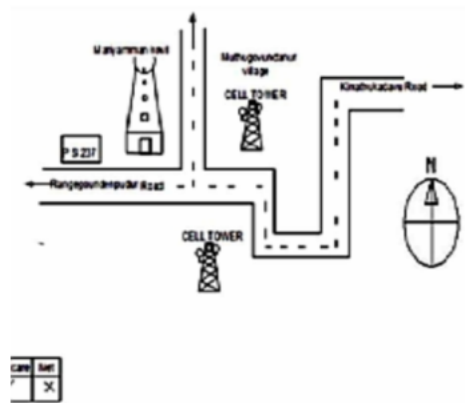

Google Map View

Polling Station Building Front View

Polling Station Front View

Cad View

Key MAP View

1 பெயர் : மணியன் தந்தையின் பெயர்: சடையன் வீட்டு எண் : 0 வயது : 54 பாலினம் : ஆண் Photo is available WTD3632551	2 பெயர் : ராமாத்தான் - கணவர் பெயர்: காளி - வீட்டு எண் : 1 வயது : 69 பாலினம் : பெண் Photo is available WTD1455379	3 பெயர் : மயிலாள் - கணவர் பெயர்: பழனிச்சாமி - வீட்டு எண் : 1 வயது : 61 பாலினம் : பெண் Photo is available WTD1455387
4 பெயர் : காளிமுத்து - தந்தையின் பெயர்: கிருஷ்ணசாமி - வீட்டு எண் : 1 வயது : 59 பாலினம் : ஆண் Photo is available WTD1058734	5 பெயர் : பத்மாவதி - கணவர் பெயர்: காளிமுத்து - வீட்டு எண் : 1 வயது : 59 பாலினம் : பெண் Photo is available WTD1058742	6 பெயர் : சுப்ரமணி - தந்தையின் பெயர்: ரங்கசாமி - வீட்டு எண் : 1 வயது : 51 பாலினம் : ஆண் Photo is available WTD1455395
7 பெயர் : விக்கனேஷ் குமார் - தந்தையின் பெயர்: தண்டபாணி - வீட்டு எண் : 1 வயது : 29 பாலினம் : ஆண் Photo is available WTD1370055	8 பெயர் : மாணிக்கம் - தந்தையின் பெயர்: காளிமுத்து - வீட்டு எண் : 1 வயது : 29 பாலினம் : ஆண் Photo is available WTD1370048	9 பெயர் : சுஜித்ரா - தந்தையின் பெயர்: மகேந்திரமணி - வீட்டு எண் : 1 வயது : 29 பாலினம் : பெண் Photo is available WTD2239846
10 பெயர் : செல்வி - தந்தையின் பெயர்: ஆறுச்சாமி - வீட்டு எண் : 1-19C வயது : 46 பாலினம் : பெண் Photo is available KMS4442208	S 11 பெயர் : தேவி தாயின் பெயர்: சாந்தாமணி வீட்டு எண் : 2/70- வயது : 25 பாலினம் : பெண் Photo is available WTD3344975	12 பெயர் : வினோதினி கணவர் பெயர்: முத்துகுமார் வீட்டு எண் : 2/109 வயது : 27 பாலினம் : பெண் Photo is available WTD3415163
13 பெயர் : விஷ்ணுபுத்திரமணி - கணவர் பெயர்: ரகுநாதன் - வீட்டு எண் : 3-3 வயது : 59 பாலினம் : பெண் Photo is available WTD1058767	14 பெயர் : முருகேசன் - தந்தையின் பெயர்: வேலுச்சாமி - வீட்டு எண் : 3-6B வயது : 43 பாலினம் : ஆண் Photo is available KMS1907781	15 பெயர் : சரோஜினி - கணவர் பெயர்: ராமலிங்கம் - வீட்டு எண் : 3-16A வயது : 53 பாலினம் : பெண் Photo is available KMS4442182
16 பெயர் : சூர்யா பிரகாஷ் தந்தையின் பெயர்: சிவலிங்கம் வீட்டு எண் : 3-ஏக்ஸ் வயது : 25 பாலினம் : ஆண் Photo is available WTD3042710	17 பெயர் : மயிலாத்தான் - கணவர் பெயர்: பழனிசாமி - வீட்டு எண் : 4 வயது : 72 பாலினம் : பெண் Photo is available WTD0982322	18 பெயர் : ஜெகதீஸ்வரி - கணவர் பெயர்: சத்தியசீலன் - வீட்டு எண் : 4 வயது : 44 பாலினம் : பெண் Photo is available WTD0982330
19 பெயர் : ஜெபமலர் - கணவர் பெயர்: ஞானதுரை - வீட்டு எண் : 4-12 வயது : 49 பாலினம் : பெண் Photo is available WTD1058791	20 பெயர் : கோகிலப் பிரியா தந்தையின் பெயர்: கிஷோர் குமார் வீட்டு எண் : 4/16 வயது : 31 பாலினம் : பெண் Photo is available WTD3235579	21 பெயர் : ஆறுச்சாமி - தந்தையின் பெயர்: தேவன் கவுடர் - வீட்டு எண் : 4-20 வயது : 78 பாலினம் : ஆண் Photo is available WTD2239796
22 பெயர் : ராமாத்தான் - கணவர் பெயர்: ஆறுச்சாமி - வீட்டு எண் : 4-20 வயது : 73 பாலினம் : பெண் Photo is available WTD2239812	23 பெயர் : சுப்பேகவுடர் - தந்தையின் பெயர்: கேதேகவுடர் - வீட்டு எண் : 4-22 வயது : 73 பாலினம் : ஆண் Photo is available WTD0257816	24 பெயர் : சரோஜினி - கணவர் பெயர்: சுப்பேகவுடர் - வீட்டு எண் : 4-22 வயது : 57 பாலினம் : பெண் Photo is available WTD0257824
25 பெயர் : சுப்புலட்சுமி - கணவர் பெயர்: ஆறுச்சாமி - வீட்டு எண் : 4-25 வயது : 57 பாலினம் : பெண் Photo is available WTD2923019	26 பெயர் : லோகஸ்ரீ ம தந்தையின் பெயர்: மணிகுமார் வெ வீட்டு எண் : 4/29 வயது : 21 பாலினம் : பெண் Photo is available WTD3605987	27 பெயர் : அனன்யா கணவர் பெயர்: கிஷோர் வீட்டு எண் : 4/35 வயது : 26 பாலினம் : பெண் Photo is available WTD3704236
28 பெயர் : தாரணிகா தந்தையின் பெயர்: கோபாலகிருஷ்ணன் வீட்டு எண் : 4/35 வயது : 19 பாலினம் : பெண் Photo is available WTD3710746	29 பெயர் : திவ்யா தந்தையின் பெயர்: வரதராஜ் வீட்டு எண் : 4-42 வயது : 28 பாலினம் : பெண் Photo is available WTD2283166	30 பெயர் : ராமன் - தந்தையின் பெயர்: சின்ன ரங்கன் - வீட்டு எண் : 4-43A வயது : 52 பாலினம் : ஆண் Photo is available WTD0981498