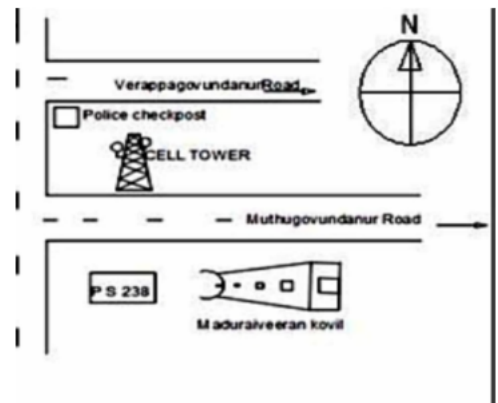

வாக்காளர் பதிவு அலுவலரின்
கையொப்பம்

Nazri Naksha

Google Map View

Polling Station Building Front View

Polling Station Front View

Cad View

Key MAP View

1 பெயர் : கிட்டம்மாள் - கணவர் பெயர்: சுப்ரமணியம் - வீட்டு எண் : 1 வயது : 56 பாலினம் : பெண்	WTD0481614 Photo is available	2 பெயர் : தங்கமணி - கணவர் பெயர்: சுரேஷ் - வீட்டு எண் : 1 வயது : 48 பாலினம் : பெண்	WTD1370105 Photo is available	3 பெயர் : மகாலட்சுமி - கணவர் பெயர்: விக்னேஷ் - வீட்டு எண் : 1 வயது : 30 பாலினம் : பெண்	WTD1710748 Photo is available
4 பெயர் : தங்கராஜ் தந்தையின் பெயர்: சுரேஷ் வீட்டு எண் : 4 வயது : 26 பாலினம் : ஆண்	WTD3042827 Photo is available	5 பெயர் : பூநிதி தந்தையின் பெயர்: நந்தகுமார் வீட்டு எண் : 6/02 வயது : 23 பாலினம் : பெண்	WTD3188166 Photo is available	6 பெயர் : ராசாமணி - கணவர் பெயர்: கந்தசாமிகவுண்டர் - வீட்டு எண் : 6-4 வயது : 67 பாலினம் : பெண்	WTD2925253 Photo is available
7 பெயர் : முத்துமாணிக்கம் - தந்தையின் பெயர்: ராமசாமிசெட்டியார் - வீட்டு எண் : 6-5 வயது : 67 பாலினம் : ஆண்	KMS0954354 Photo is available	8 பெயர் : சரஸ்வதி - கணவர் பெயர்: முத்துமாணிக்கம் - வீட்டு எண் : 6-5 வயது : 64 பாலினம் : பெண்	WTD2925261 Photo is available	9 பெயர் : லோகேஷ் குமார் தந்தையின் பெயர்: சக்திவேல் வீட்டு எண் : 6/6 வயது : 23 பாலினம் : ஆண்	WTD3170263 Photo is available
10 பெயர் : ஜோதிலட்சுமி கணவர் பெயர்: காளிமுத்து வீட்டு எண் : 6/21 வயது : 23 பாலினம் : பெண்	WTD3188190 Photo is available	11 பெயர் : மணியாள் கணவர் பெயர்: அம்மாசை வீட்டு எண் : 6/30 வயது : 65 பாலினம் : பெண்	WTD3170339 Photo is available	12 பெயர் : சூரிய பிரகாஷ் தந்தையின் பெயர்: காளிமுத்து வீட்டு எண் : 6 வயது : 26 பாலினம் : ஆண்	WTD3188182 Photo is available
13 பெயர் : தீபா கணவர் பெயர்: பிரேம்குமார் வீட்டு எண் : 6/42 வயது : 34 பாலினம் : பெண்	WTD3042843 Photo is available	14 பெயர் : விக்னேஷ் தந்தையின் பெயர்: ராமராஜ் வீட்டு எண் : 6/55 வயது : 24 பாலினம் : ஆண்	WTD3170271 Photo is available	15 பெயர் : சங்கீதா கணவர் பெயர்: மாரிமுத்து வீட்டு எண் : 6/60 வயது : 30 பாலினம் : பெண்	WTD3345071 Photo is available
16 பெயர் : சுமதி கணவர் பெயர்: சதீஷ் வீட்டு எண் : 6/61 வயது : 30 பாலினம் : பெண்	WTD3188158 Photo is available	17 பெயர் : முருகன் இதரர் பெயர்: ஜோதி வீட்டு எண் : 6/64 வயது : 55 பாலினம் : ஆண்	WTD3170347 Photo is available	18 பெயர் : விஷ்ணு தாயின் பெயர்: ஜோதி வீட்டு எண் : 6/64 வயது : 23 பாலினம் : பெண்	WTD3188174 Photo is available
19 பெயர் : கண்ணன் தந்தையின் பெயர்: ராஜம்மாள் வீட்டு எண் : 6/971 வயது : 52 பாலினம் : ஆண்	WTD3170313 Photo is available	20 பெயர் : கண்ணம்மாள் - கணவர் பெயர்: கிருஷ்ணசாமிகவுண்டர் - வீட்டு எண் : 6X வயது : 87 பாலினம் : பெண்	WTD2925279 Photo is available	21 பெயர் : கருப்பத்தாள் - கணவர் பெயர்: கந்தசாமி - வீட்டு எண் : 7-2 வயது : 66 பாலினம் : பெண்	WTD0481515 Photo is available
22 பெயர் : சதீஷ் குமார் - தந்தையின் பெயர்: கந்தசாமி - வீட்டு எண் : 7-2 வயது : 42 பாலினம் : ஆண்	WTD0481531 Photo is available	23 பெயர் : காளிங்கரத்தினம் - கணவர் பெயர்: சதீஷ்குமார் - வீட்டு எண் : 7-2 வயது : 33 பாலினம் : பெண்	WTD1710730 Photo is available	24 பெயர் : சேலாமணி - கணவர் பெயர்: சிவராமன் - வீட்டு எண் : 7-24 வயது : 66 பாலினம் : பெண்	WTD1455483 Photo is available
25 பெயர் : மெய்யப்பன் தந்தையின் பெயர்: ஆறுசாமி வீட்டு எண் : 7/26 வயது : 22 பாலினம் : ஆண்	WTD3446085 Photo is available	26 பெயர் : சத்தியபிரியா - தந்தையின் பெயர்: வெள்ளிங்கிரி - வீட்டு எண் : 7-30 வயது : 34 பாலினம் : பெண்	WTD0481564 Photo is available	27 பெயர் : பிரதீப் தாயின் பெயர்: அம்சவேணி வீட்டு எண் : 7/36 வயது : 24 பாலினம் : ஆண்	WTD3188141 Photo is available
28 பெயர் : முத்துமாணிக்கம் - தந்தையின் பெயர்: காளிமுத்து - வீட்டு எண் : 7-49 வயது : 28 பாலினம் : ஆண்	WTD1710755 Photo is available	29 பெயர் : மகேஸ்வரி - கணவர் பெயர்: ராஜ்குமார் - வீட்டு எண் : 7-51 வயது : 34 பாலினம் : பெண்	WTD1057447 Photo is available	30 பெயர் : ஆனந்தி கணவர் பெயர்: அருண்சுமார் வீட்டு எண் : 7-52 வயது : 27 பாலினம் : பெண்	WTD3235736 Photo is available