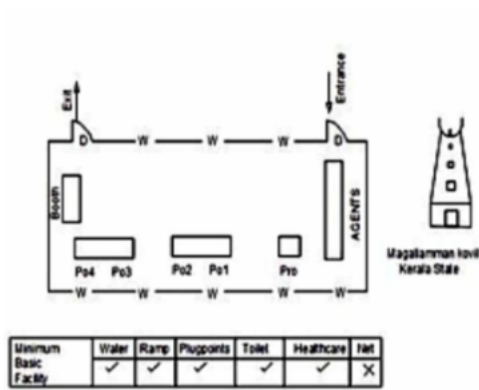

வாக்காளர் பதிவு அலுவலரின்
கையொப்பம்

Nazri Naksha

Google Map View

Polling Station Building Front View

Polling Station Front View

Cad View

Key MAP View

1 பெயர் : கிட்டம்மாள் - கணவர் பெயர்: சுப்ரமணியம் - வீட்டு எண் : 1 வயது : 56 பாலினம் : பெண்	WTD0481614 Photo is available	2 பெயர் : தங்கமணி - கணவர் பெயர்: சுரேஷ் - வீட்டு எண் : 1 வயது : 48 பாலினம் : பெண்	WTD1370105 Photo is available	3 பெயர் : மகாலட்சுமி - கணவர் பெயர்: விக்னேஷ் - வீட்டு எண் : 1 வயது : 30 பாலினம் : பெண்	WTD1710748 Photo is available
4 பெயர் : தங்கராஜ் தந்தையின் பெயர்: சுரேஷ் வீட்டு எண் : 4 வயது : 26 பாலினம் : ஆண்	WTD3042827 Photo is available	5 பெயர் : பூநிதி தந்தையின் பெயர்: நந்தகுமார் வீட்டு எண் : 6/02 வயது : 23 பாலினம் : பெண்	WTD3188166 Photo is available	6 பெயர் : ராசாமணி - கணவர் பெயர்: கந்தசாமிகவுண்டர் - வீட்டு எண் : 6-4 வயது : 67 பாலினம் : பெண்	WTD2925253 Photo is available
7 பெயர் : முத்துமாணிக்கம் - தந்தையின் பெயர்: ராமசாமிசெட்டியார் - வீட்டு எண் : 6-5 வயது : 67 பாலினம் : ஆண்	KMS0954354 Photo is available	8 பெயர் : சரஸ்வதி - கணவர் பெயர்: முத்துமாணிக்கம் - வீட்டு எண் : 6-5 வயது : 64 பாலினம் : பெண்	WTD2925261 Photo is available	9 பெயர் : லோகேஷ் குமார் தந்தையின் பெயர்: சக்திவேல் வீட்டு எண் : 6/6 வயது : 23 பாலினம் : ஆண்	WTD3170263 Photo is available
10 பெயர் : ஜோதிலட்சுமி கணவர் பெயர்: காளிமுத்து வீட்டு எண் : 6/21 வயது : 23 பாலினம் : பெண்	WTD3188190 Photo is available	11 பெயர் : மணியாள் கணவர் பெயர்: அம்மாசை வீட்டு எண் : 6/30 வயது : 65 பாலினம் : பெண்	WTD3170339 Photo is available	12 பெயர் : சூரிய பிரகாஷ் தந்தையின் பெயர்: காளிமுத்து வீட்டு எண் : 6 வயது : 26 பாலினம் : ஆண்	WTD3188182 Photo is available
13 பெயர் : தீபா கணவர் பெயர்: பிரேம்குமார் வீட்டு எண் : 6/42 வயது : 34 பாலினம் : பெண்	WTD3042843 Photo is available	14 பெயர் : விக்னேஷ் தந்தையின் பெயர்: ராமராஜ் வீட்டு எண் : 6/55 வயது : 24 பாலினம் : ஆண்	WTD3170271 Photo is available	15 பெயர் : சங்கீதா கணவர் பெயர்: மாரிமுத்து வீட்டு எண் : 6/60 வயது : 30 பாலினம் : பெண்	WTD3345071 Photo is available
16 பெயர் : சுமதி கணவர் பெயர்: சதீஷ் வீட்டு எண் : 6/61 வயது : 30 பாலினம் : பெண்	WTD3188158 Photo is available	17 பெயர் : முருகன் இதரர் பெயர்: ஜோதி வீட்டு எண் : 6/64 வயது : 55 பாலினம் : ஆண்	WTD3170347 Photo is available	18 பெயர் : விஷ்ணு தாயின் பெயர்: ஜோதி வீட்டு எண் : 6/64 வயது : 23 பாலினம் : பெண்	WTD3188174 Photo is available
19 பெயர் : கண்ணன் தந்தையின் பெயர்: ராஜம்மாள் வீட்டு எண் : 6/971 வயது : 52 பாலினம் : ஆண்	WTD3170313 Photo is available	20 பெயர் : கண்ணம்மாள் - கணவர் பெயர்: கிருஷ்ணசாமிகவுண்டர் - வீட்டு எண் : 6X வயது : 87 பாலினம் : பெண்	WTD2925279 Photo is available	21 பெயர் : கருப்பத்தாள் - கணவர் பெயர்: கந்தசாமி - வீட்டு எண் : 7-2 வயது : 66 பாலினம் : பெண்	WTD0481515 Photo is available
22 பெயர் : சதீஷ் குமார் - தந்தையின் பெயர்: கந்தசாமி - வீட்டு எண் : 7-2 வயது : 42 பாலினம் : ஆண்	WTD0481531 Photo is available	23 பெயர் : காளிங்கரத்தினம் - கணவர் பெயர்: சதீஷ்குமார் - வீட்டு எண் : 7-2 வயது : 33 பாலினம் : பெண்	WTD1710730 Photo is available	24 பெயர் : சேலாமணி - கணவர் பெயர்: சிவராமன் - வீட்டு எண் : 7-24 வயது : 66 பாலினம் : பெண்	WTD1455483 Photo is available
25 பெயர் : மெய்யப்பன் தந்தையின் பெயர்: ஆறுசாமி வீட்டு எண் : 7/26 வயது : 22 பாலினம் : ஆண்	WTD3446085 Photo is available	26 பெயர் : சத்தியபிரியா - தந்தையின் பெயர்: வெள்ளிங்கிரி - வீட்டு எண் : 7-30 வயது : 34 பாலினம் : பெண்	WTD0481564 Photo is available	27 பெயர் : பிரதீப் தாயின் பெயர்: அம்சவேணி வீட்டு எண் : 7/36 வயது : 24 பாலினம் : ஆண்	WTD3188141 Photo is available
28 பெயர் : முத்துமாணிக்கம் - தந்தையின் பெயர்: காளிமுத்து - வீட்டு எண் : 7-49 வயது : 28 பாலினம் : ஆண்	WTD1710755 Photo is available	29 பெயர் : மகேஸ்வரி - கணவர் பெயர்: ராஜ்குமார் - வீட்டு எண் : 7-51 வயது : 34 பாலினம் : பெண்	WTD1057447 Photo is available	30 பெயர் : ஆனந்தி கணவர் பெயர்: அருண்சுமார் வீட்டு எண் : 7-52 வயது : 27 பாலினம் : பெண்	WTD3235736 Photo is available