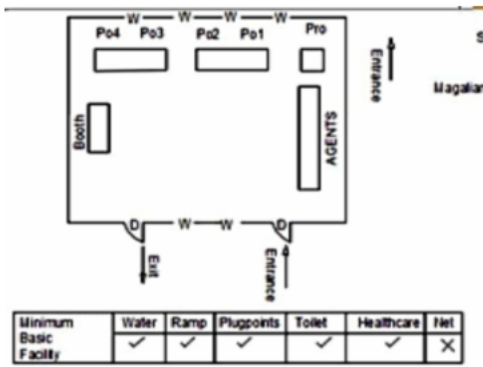

Google Map View

Polling Station Building Front View

Polling Station Front View

Cad View

Key MAP View

1 பெயர் : மாரண்ணகவுண்டர் - தந்தையின் பெயர்: கந்தசாமி - வீட்டு எண் : 1 வயது : 70 பாலினம் : ஆண் Photo is available	WTD0481333	2 பெயர் : ரா அருள்ஜோதி கணவர் பெயர்: திருவேங்கடசாமி வீட்டு எண் : 1 வயது : 44 பாலினம் : பெண் Photo is available	WTD3632023	3 பெயர் : சத்தியபிரியா - கணவர் பெயர்: நாகராஜ் - வீட்டு எண் : 1 வயது : 36 பாலினம் : பெண் Photo is available	WTD1057082
4 பெயர் : பத்மநாபன் - தந்தையின் பெயர்: ஜெயராமச்சந்திரன் - வீட்டு எண் : 1 வயது : 34 பாலினம் : ஆண் Photo is available	WTD1057090	5 பெயர் : பாக்கியராஜ் ச தந்தையின் பெயர்: சுப்பேகவுடர் வீட்டு எண் : 1 வயது : 34 பாலினம் : ஆண் Photo is available	WTD0481382	6 பெயர் : சுதிரவேல் - தந்தையின் பெயர்: ஜெயராமச்சந்திரன் - வீட்டு எண் : 1 வயது : 31 பாலினம் : ஆண் Photo is available	WTD1203595
7 பெயர் : பார்த்திபன் - தந்தையின் பெயர்: நஞ்சப்பன் - வீட்டு எண் : 1 வயது : 28 பாலினம் : ஆண் Photo is available	WTD1769777	8 பெயர் : ஞானப்பிரகாஷ் - தந்தையின் பெயர்: கனகராஜ் - வீட்டு எண் : 1 வயது : 28 பாலினம் : ஆண் Photo is available	WTD1769819	9 பெயர் : மாணிக்கராஜ் - தந்தையின் பெயர்: வெங்கடசலம் - வீட்டு எண் : 1-6 வயது : 33 பாலினம் : ஆண் Photo is available	WTD1455683
10 பெயர் : நடராஜன் - தந்தையின் பெயர்: ரங்கேகவுடர் - வீட்டு எண் : 1-9-1 வயது : 49 பாலினம் : ஆண் Photo is available	WTD2930550	11 பெயர் : சக்திவேல் தந்தையின் பெயர்: சுப்பிரமணியம் வீட்டு எண் : 1-15 வயது : 28 பாலினம் : ஆண் Photo is available	WTD3043049	12 பெயர் : அவினாஷ் ர தந்தையின் பெயர்: ரகுபதி ப வீட்டு எண் : 1/15 வயது : 21 பாலினம் : ஆண் Photo is available	WTD3684602
13 பெயர் : குணசேகரன் - தந்தையின் பெயர்: நஞ்சப்பன் - வீட்டு எண் : 1-19 வயது : 30 பாலினம் : ஆண் Photo is available	WTD1203603	14 பெயர் : விஜய லட்சுமி - தந்தையின் பெயர்: மாரண்ண கவுண்டர் - வீட்டு எண் : 1-20-1 வயது : 45 பாலினம் : பெண் Photo is available	WTD0481358	15 பெயர் : பாலக்கிருஷ்ணன் - தந்தையின் பெயர்: காளியப்பன் - வீட்டு எண் : 1-27 வயது : 57 பாலினம் : ஆண் Photo is available	WTD1057108
16 பெயர் : விக்கனெஷ் பா இதரர் பெயர்: ராமாத்தாள் வீட்டு எண் : 1/27 வயது : 21 பாலினம் : ஆண் Photo is available	WTD3684073	17 பெயர் : சந்திரா - கணவர் பெயர்: நடேச நாடார் - வீட்டு எண் : 1-29 வயது : 73 பாலினம் : பெண் Photo is available	KMS0955260	18 பெயர் : சிரன் ஆ தந்தையின் பெயர்: ஆறுமுகம் ம வீட்டு எண் : 1/30 வயது : 19 பாலினம் : ஆண் Photo is available	WTD3712528
19 பெயர் : ரேவதி - கணவர் பெயர்: ரங்கராசு - வீட்டு எண் : 1-35-1 வயது : 51 பாலினம் : பெண் Photo is available	WTD2930568	20 பெயர் : பச்சையம்மாள் - கணவர் பெயர்: சுப்பே கவுடர் - வீட்டு எண் : 1/36 வயது : 63 பாலினம் : பெண் Photo is available	WTD1455699	21 பெயர் : கனகராசு - தந்தையின் பெயர்: ராசக்கவுடர் - வீட்டு எண் : 1-37 வயது : 51 பாலினம் : ஆண் Photo is available	WTD2930576
22 பெயர் : தமிழரசி - கணவர் பெயர்: மணியன் - வீட்டு எண் : 1-37-1 வயது : 38 பாலினம் : பெண் Photo is available	WTD1057124	23 பெயர் : வேலுசாமி - தந்தையின் பெயர்: மாரண்ணகவுடர் - வீட்டு எண் : 1-42 வயது : 72 பாலினம் : ஆண் Photo is available	WTD1057132	24 பெயர் : மணிமேகலை - தந்தையின் பெயர்: காளிச்சாமி - வீட்டு எண் : 1-44 வயது : 31 பாலினம் : பெண் Photo is available	WTD0982470
25 பெயர் : நாகரத்தினம் - கணவர் பெயர்: கனகராஜ் - வீட்டு எண் : 1-51 வயது : 41 பாலினம் : பெண் Photo is available	WTD1057140	26 பெயர் : மகேஷ்குமார் - தந்தையின் பெயர்: பொன்னுச்சாமி - வீட்டு எண் : 1-54 வயது : 34 பாலினம் : ஆண் Photo is available	WTD0481325	# 27 பெயர் : பொன்னரசி சௌ கணவர் பெயர்: சௌந்தரராஜ் சி வீட்டு எண் : 1/56 வயது : 30 பாலினம் : பெண் Photo is available	WTD3690054
28 பெயர் : பூமணி - கணவர் பெயர்: பெருமாள் கவுடர் - வீட்டு எண் : 1-62 வயது : 50 பாலினம் : பெண் Photo is available	WTD2930600	29 பெயர் : ஈஸ்வரமூர்த்தி - தந்தையின் பெயர்: செல்வராஜ் - வீட்டு எண் : 1-62 வயது : 30 பாலினம் : ஆண் Photo is available	WTD1370212	30 பெயர் : பாலமுருகன் - தந்தையின் பெயர்: சீனிவாசன் - வீட்டு எண் : 1-71-1 வயது : 58 பாலினம் : ஆண் Photo is available	WTD0481309