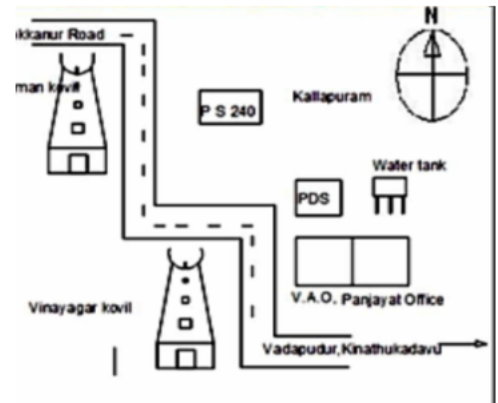

Google Map View

Polling Station Building Front View

Polling Station Front View

Cad View

Key MAP View

1 பெயர் : மாரண்ணகவுண்டர் - தந்தையின் பெயர்: கந்தசாமி - வீட்டு எண் : 1 வயது : 70 பாலினம் : ஆண் Photo is available	WTD0481333	2 பெயர் : ரா அருள்ஜோதி கணவர் பெயர்: திருவேங்கடசாமி வீட்டு எண் : 1 வயது : 44 பாலினம் : பெண் Photo is available	WTD3632023	3 பெயர் : சத்தியபிரியா - கணவர் பெயர்: நாகராஜ் - வீட்டு எண் : 1 வயது : 36 பாலினம் : பெண் Photo is available	WTD1057082
4 பெயர் : பத்மநாபன் - தந்தையின் பெயர்: ஜெயராமச்சந்திரன் - வீட்டு எண் : 1 வயது : 34 பாலினம் : ஆண் Photo is available	WTD1057090	5 பெயர் : பாக்கியராஜ் ச தந்தையின் பெயர்: சுப்பேகவுடர் வீட்டு எண் : 1 வயது : 34 பாலினம் : ஆண் Photo is available	WTD0481382	6 பெயர் : சுதிரவேல் - தந்தையின் பெயர்: ஜெயராமச்சந்திரன் - வீட்டு எண் : 1 வயது : 31 பாலினம் : ஆண் Photo is available	WTD1203595
7 பெயர் : பார்த்திபன் - தந்தையின் பெயர்: நஞ்சப்பன் - வீட்டு எண் : 1 வயது : 28 பாலினம் : ஆண் Photo is available	WTD1769777	8 பெயர் : ஞானப்பிரகாஷ் - தந்தையின் பெயர்: கனகராஜ் - வீட்டு எண் : 1 வயது : 28 பாலினம் : ஆண் Photo is available	WTD1769819	9 பெயர் : மாணிக்கராஜ் - தந்தையின் பெயர்: வெங்கடசலம் - வீட்டு எண் : 1-6 வயது : 33 பாலினம் : ஆண் Photo is available	WTD1455683
10 பெயர் : நடராஜன் - தந்தையின் பெயர்: ரங்கேகவுடர் - வீட்டு எண் : 1-9-1 வயது : 49 பாலினம் : ஆண் Photo is available	WTD2930550	11 பெயர் : சக்திவேல் தந்தையின் பெயர்: சுப்பிரமணியம் வீட்டு எண் : 1-15 வயது : 28 பாலினம் : ஆண் Photo is available	WTD3043049	12 பெயர் : அவினாஷ் ர தந்தையின் பெயர்: ரகுபதி ப வீட்டு எண் : 1/15 வயது : 21 பாலினம் : ஆண் Photo is available	WTD3684602
13 பெயர் : குணசேகரன் - தந்தையின் பெயர்: நஞ்சப்பன் - வீட்டு எண் : 1-19 வயது : 30 பாலினம் : ஆண் Photo is available	WTD1203603	14 பெயர் : விஜய லட்சுமி - தந்தையின் பெயர்: மாரண்ண கவுண்டர் - வீட்டு எண் : 1-20-1 வயது : 45 பாலினம் : பெண் Photo is available	WTD0481358	15 பெயர் : பாலக்கிருஷ்ணன் - தந்தையின் பெயர்: காளியப்பன் - வீட்டு எண் : 1-27 வயது : 57 பாலினம் : ஆண் Photo is available	WTD1057108
16 பெயர் : விக்கனெஷ் பா இதரர் பெயர்: ராமாத்தாள் வீட்டு எண் : 1/27 வயது : 21 பாலினம் : ஆண் Photo is available	WTD3684073	17 பெயர் : சந்திரா - கணவர் பெயர்: நடேச நாடார் - வீட்டு எண் : 1-29 வயது : 73 பாலினம் : பெண் Photo is available	KMS0955260	18 பெயர் : சிரன் ஆ தந்தையின் பெயர்: ஆறுமுகம் ம வீட்டு எண் : 1/30 வயது : 19 பாலினம் : ஆண் Photo is available	WTD3712528
19 பெயர் : ரேவதி - கணவர் பெயர்: ரங்கராசு - வீட்டு எண் : 1-35-1 வயது : 51 பாலினம் : பெண் Photo is available	WTD2930568	20 பெயர் : பச்சையம்மாள் - கணவர் பெயர்: சுப்பே கவுடர் - வீட்டு எண் : 1/36 வயது : 63 பாலினம் : பெண் Photo is available	WTD1455699	21 பெயர் : கனகராசு - தந்தையின் பெயர்: ராசக்கவுடர் - வீட்டு எண் : 1-37 வயது : 51 பாலினம் : ஆண் Photo is available	WTD2930576
22 பெயர் : தமிழரசி - கணவர் பெயர்: மணியன் - வீட்டு எண் : 1-37-1 வயது : 38 பாலினம் : பெண் Photo is available	WTD1057124	23 பெயர் : வேலுசாமி - தந்தையின் பெயர்: மாரண்ணகவுடர் - வீட்டு எண் : 1-42 வயது : 72 பாலினம் : ஆண் Photo is available	WTD1057132	24 பெயர் : மணிமேகலை - தந்தையின் பெயர்: காளிச்சாமி - வீட்டு எண் : 1-44 வயது : 31 பாலினம் : பெண் Photo is available	WTD0982470
25 பெயர் : நாகரத்தினம் - கணவர் பெயர்: கனகராஜ் - வீட்டு எண் : 1-51 வயது : 41 பாலினம் : பெண் Photo is available	WTD1057140	26 பெயர் : மகேஷ்குமார் - தந்தையின் பெயர்: பொன்னுச்சாமி - வீட்டு எண் : 1-54 வயது : 34 பாலினம் : ஆண் Photo is available	WTD0481325	# 27 பெயர் : பொன்னரசி சௌ கணவர் பெயர்: சௌந்தரராஜ் சி வீட்டு எண் : 1/56 வயது : 30 பாலினம் : பெண் Photo is available	WTD3690054
28 பெயர் : பூமணி - கணவர் பெயர்: பெருமாள் கவுடர் - வீட்டு எண் : 1-62 வயது : 50 பாலினம் : பெண் Photo is available	WTD2930600	29 பெயர் : ஈஸ்வரமூர்த்தி - தந்தையின் பெயர்: செல்வராஜ் - வீட்டு எண் : 1-62 வயது : 30 பாலினம் : ஆண் Photo is available	WTD1370212	30 பெயர் : பாலமுருகன் - தந்தையின் பெயர்: சீனிவாசன் - வீட்டு எண் : 1-71-1 வயது : 58 பாலினம் : ஆண் Photo is available	WTD0481309