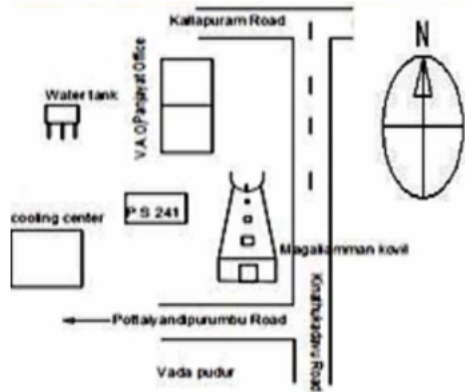

கையொப்பம்

Nazri Naksha

Google Map View

Polling Station Building Front View

Polling Station Front View

Cad View

Key MAP View

|     |            |  |                    |    |            |   |                    |    |            |  |                    |
|-----|------------|--|--------------------|----|------------|---|--------------------|----|------------|--|--------------------|
| 1   | WTD0856138 | பெயர் : சின்னத்தங்காள் - கணவர் பெயர்: நடராஜ் - வீட்டு எண் : 1 வயது : 60 பாலினம் : பெண்     | Photo is available | 2  | WTD0705954 | பெயர் : கிருஷ்ணவேணி - கணவர் பெயர்: கிருஷ்ணசாமி - வீட்டு எண் : 1 வயது : 59 பாலினம் : பெண்    | Photo is available | 3  | WTD0856112 | பெயர் : பார்வதி சுப்பிரமணியம் - கணவர் பெயர்: சுப்பிரமணியம் - வீட்டு எண் : 1 வயது : 56 பாலினம் : பெண் | Photo is available |
| S 4 | WTD0983213 | பெயர் : வசந்தி - கணவர் பெயர்: இளங்கோவன் - வீட்டு எண் : 1 வயது : 54 பாலினம் : பெண்          | Photo is available | 5  | WTD0983320 | பெயர் : பூ தேவி - கணவர் பெயர்: ராஜேந்திரன் - வீட்டு எண் : 1 வயது : 48 பாலினம் : பெண்        | Photo is available | 6  | WTD1203298 | பெயர் : விஸ்வநாதன் - தந்தையின் பெயர்: வெற்றிவேல் - வீட்டு எண் : 1 வயது : 48 பாலினம் : ஆண்            | Photo is available |
| 7   | WTD0705830 | பெயர் : வேலுமணி - கணவர் பெயர்: சக்திவேல் - வீட்டு எண் : 1 வயது : 40 பாலினம் : பெண்         | Photo is available | 8  | WTD0706283 | பெயர் : மோகன்குமார் - தந்தையின் பெயர்: தண்டபாணி - வீட்டு எண் : 1 வயது : 37 பாலினம் : ஆண்    | Photo is available | 9  | WTD1370352 | பெயர் : புஷ்பா - கணவர் பெயர்: பூபாலன் - வீட்டு எண் : 1 வயது : 36 பாலினம் : பெண்                      | Photo is available |
| 10  | WTD1456027 | பெயர் : கௌசல்யா - கணவர் பெயர்: செந்தில்குமார் - வீட்டு எண் : 1 வயது : 36 பாலினம் : பெண்    | Photo is available | 11 | WTD0706168 | பெயர் : பாலகுரு - தந்தையின் பெயர்: சின்னசாமி - வீட்டு எண் : 1 வயது : 33 பாலினம் : ஆண்       | Photo is available | 12 | WTD1056340 | பெயர் : சங்கர் - தந்தையின் பெயர்: சுப்பிரமணி - வீட்டு எண் : 1 வயது : 33 பாலினம் : ஆண்                | Photo is available |
| 13  | WTD2285070 | பெயர் : கௌசல்யா தந்தையின் பெயர்: செல்வராஜ் வீட்டு எண் : 1 வயது : 32 பாலினம் : பெண்         | Photo is available | 14 | WTD1056464 | பெயர் : மகேந்திரன் - தந்தையின் பெயர்: சுப்பிரமணி - வீட்டு எண் : 1 வயது : 31 பாலினம் : ஆண்   | Photo is available | 15 | WTD1456035 | பெயர் : அர்ச்சுனா - தந்தையின் பெயர்: கிருஷ்ணசாமி - வீட்டு எண் : 1 வயது : 29 பாலினம் : பெண்           | Photo is available |
| 16  | WTD2256436 | பெயர் : கௌரி - தந்தையின் பெயர்: ரத்தினசாமி - வீட்டு எண் : 1 வயது : 27 பாலினம் : பெண்       | Photo is available | 17 | WTD2285112 | பெயர் : சண்முக பிரியா தந்தையின் பெயர்: பொன்ராஜ் வீட்டு எண் : 1 வயது : 27 பாலினம் : பெண்     | Photo is available | 18 | WTD2368637 | பெயர் : பவித்ராஜ் தந்தையின் பெயர்: மாணிக்கராஜ் வீட்டு எண் : 1 வயது : 27 பாலினம் : ஆண்                | Photo is available |
| 19  | WTD2284990 | பெயர் : அருள் செல்வன் தந்தையின் பெயர்: ராஜேந்திரன் வீட்டு எண் : 1 வயது : 26 பாலினம் : ஆண்  | Photo is available | 20 | WTD1203306 | பெயர் : சுதா - கணவர் பெயர்: குணசேகரன் - வீட்டு எண் : 1-18 வயது : 40 பாலினம் : பெண்          | Photo is available | 21 | KMS1924802 | பெயர் : சரோஜா கணவர் பெயர்: செல்வராசு - வீட்டு எண் : 1-18-1 வயது : 60 பாலினம் : பெண்                  | Photo is available |
| 22  | WTD1056472 | பெயர் : குமுதா - கணவர் பெயர்: ராஜசேகர் - வீட்டு எண் : 1-25 வயது : 44 பாலினம் : பெண்        | Photo is available | 23 | WTD0688796 | பெயர் : சுசீலா - கணவர் பெயர்: குணசேகரன் - வீட்டு எண் : 1-28 வயது : 75 பாலினம் : பெண்        | Photo is available | 24 | WTD0688788 | பெயர் : ரமேஷ் - தந்தையின் பெயர்: குணசேகரன் - வீட்டு எண் : 1-28 வயது : 52 பாலினம் : ஆண்               | Photo is available |
| 25  | WTD0688804 | பெயர் : சீனிவாசன் - தந்தையின் பெயர்: குணசேகரன் - வீட்டு எண் : 1-28 வயது : 46 பாலினம் : ஆண் | Photo is available | 26 | WTD0688812 | பெயர் : முத்துலட்சுமி - கணவர் பெயர்: சீனிவாசன் - வீட்டு எண் : 1-28 வயது : 39 பாலினம் : பெண் | Photo is available | 27 | WTD1056597 | பெயர் : தியாகராஜன் - தந்தையின் பெயர்: முருகானந்தம் - வீட்டு எண் : 1-31 வயது : 30 பாலினம் : ஆண்       | Photo is available |
| 28  | KMS1181882 | பெயர் : ராஜேஸ்வரி - கணவர் பெயர்: ரங்கசாமி - வீட்டு எண் : 1-32 வயது : 53 பாலினம் : பெண்     | Photo is available | 29 | WTD3675816 | பெயர் : நவீன்குமார் தந்தையின் பெயர்: காளி சாமி வீட்டு எண் : 1/35பி வயது : 20 பாலினம் : ஆண்  | Photo is available | 30 | WTD3073863 | பெயர் : ரஞ்சித் வெ தந்தையின் பெயர்: வெங்கடாசலமூர்த்தி வீட்டு எண் : 1/37ஏ வயது : 24 பாலினம் : ஆண்     | Photo is available |