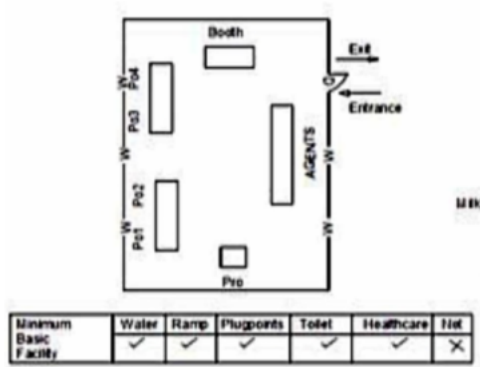

கையொப்பம்

Nazri Naksha

Google Map View

Polling Station Building Front View

Polling Station Front View

Cad View

Key MAP View

|     |            |  |                    |    |            |   |                    |    |            |  |                    |
|-----|------------|--|--------------------|----|------------|---|--------------------|----|------------|--|--------------------|
| 1   | WTD0856138 | பெயர் : சின்னத்தங்காள் - கணவர் பெயர்: நடராஜ் - வீட்டு எண் : 1 வயது : 60 பாலினம் : பெண்     | Photo is available | 2  | WTD0705954 | பெயர் : கிருஷ்ணவேணி - கணவர் பெயர்: கிருஷ்ணசாமி - வீட்டு எண் : 1 வயது : 59 பாலினம் : பெண்    | Photo is available | 3  | WTD0856112 | பெயர் : பார்வதி சுப்பிரமணியம் - கணவர் பெயர்: சுப்பிரமணியம் - வீட்டு எண் : 1 வயது : 56 பாலினம் : பெண் | Photo is available |
| S 4 | WTD0983213 | பெயர் : வசந்தி - கணவர் பெயர்: இளங்கோவன் - வீட்டு எண் : 1 வயது : 54 பாலினம் : பெண்          | Photo is available | 5  | WTD0983320 | பெயர் : பூ தேவி - கணவர் பெயர்: ராஜேந்திரன் - வீட்டு எண் : 1 வயது : 48 பாலினம் : பெண்        | Photo is available | 6  | WTD1203298 | பெயர் : விஸ்வநாதன் - தந்தையின் பெயர்: வெற்றிவேல் - வீட்டு எண் : 1 வயது : 48 பாலினம் : ஆண்            | Photo is available |
| 7   | WTD0705830 | பெயர் : வேலுமணி - கணவர் பெயர்: சக்திவேல் - வீட்டு எண் : 1 வயது : 40 பாலினம் : பெண்         | Photo is available | 8  | WTD0706283 | பெயர் : மோகன்குமார் - தந்தையின் பெயர்: தண்டபாணி - வீட்டு எண் : 1 வயது : 37 பாலினம் : ஆண்    | Photo is available | 9  | WTD1370352 | பெயர் : புஷ்பா - கணவர் பெயர்: பூபாலன் - வீட்டு எண் : 1 வயது : 36 பாலினம் : பெண்                      | Photo is available |
| 10  | WTD1456027 | பெயர் : கௌசல்யா - கணவர் பெயர்: செந்தில்குமார் - வீட்டு எண் : 1 வயது : 36 பாலினம் : பெண்    | Photo is available | 11 | WTD0706168 | பெயர் : பாலகுரு - தந்தையின் பெயர்: சின்னசாமி - வீட்டு எண் : 1 வயது : 33 பாலினம் : ஆண்       | Photo is available | 12 | WTD1056340 | பெயர் : சங்கர் - தந்தையின் பெயர்: சுப்பிரமணி - வீட்டு எண் : 1 வயது : 33 பாலினம் : ஆண்                | Photo is available |
| 13  | WTD2285070 | பெயர் : கௌசல்யா தந்தையின் பெயர்: செல்வராஜ் வீட்டு எண் : 1 வயது : 32 பாலினம் : பெண்         | Photo is available | 14 | WTD1056464 | பெயர் : மகேந்திரன் - தந்தையின் பெயர்: சுப்பிரமணி - வீட்டு எண் : 1 வயது : 31 பாலினம் : ஆண்   | Photo is available | 15 | WTD1456035 | பெயர் : அர்ச்சுனா - தந்தையின் பெயர்: கிருஷ்ணசாமி - வீட்டு எண் : 1 வயது : 29 பாலினம் : பெண்           | Photo is available |
| 16  | WTD2256436 | பெயர் : கௌரி - தந்தையின் பெயர்: ரத்தினசாமி - வீட்டு எண் : 1 வயது : 27 பாலினம் : பெண்       | Photo is available | 17 | WTD2285112 | பெயர் : சண்முக பிரியா தந்தையின் பெயர்: பொன்ராஜ் வீட்டு எண் : 1 வயது : 27 பாலினம் : பெண்     | Photo is available | 18 | WTD2368637 | பெயர் : பவித்ராஜ் தந்தையின் பெயர்: மாணிக்கராஜ் வீட்டு எண் : 1 வயது : 27 பாலினம் : ஆண்                | Photo is available |
| 19  | WTD2284990 | பெயர் : அருள் செல்வன் தந்தையின் பெயர்: ராஜேந்திரன் வீட்டு எண் : 1 வயது : 26 பாலினம் : ஆண்  | Photo is available | 20 | WTD1203306 | பெயர் : சுதா - கணவர் பெயர்: குணசேகரன் - வீட்டு எண் : 1-18 வயது : 40 பாலினம் : பெண்          | Photo is available | 21 | KMS1924802 | பெயர் : சரோஜா கணவர் பெயர்: செல்வராசு - வீட்டு எண் : 1-18-1 வயது : 60 பாலினம் : பெண்                  | Photo is available |
| 22  | WTD1056472 | பெயர் : குமுதா - கணவர் பெயர்: ராஜசேகர் - வீட்டு எண் : 1-25 வயது : 44 பாலினம் : பெண்        | Photo is available | 23 | WTD0688796 | பெயர் : சுசீலா - கணவர் பெயர்: குணசேகரன் - வீட்டு எண் : 1-28 வயது : 75 பாலினம் : பெண்        | Photo is available | 24 | WTD0688788 | பெயர் : ரமேஷ் - தந்தையின் பெயர்: குணசேகரன் - வீட்டு எண் : 1-28 வயது : 52 பாலினம் : ஆண்               | Photo is available |
| 25  | WTD0688804 | பெயர் : சீனிவாசன் - தந்தையின் பெயர்: குணசேகரன் - வீட்டு எண் : 1-28 வயது : 46 பாலினம் : ஆண் | Photo is available | 26 | WTD0688812 | பெயர் : முத்துலட்சுமி - கணவர் பெயர்: சீனிவாசன் - வீட்டு எண் : 1-28 வயது : 39 பாலினம் : பெண் | Photo is available | 27 | WTD1056597 | பெயர் : தியாகராஜன் - தந்தையின் பெயர்: முருகானந்தம் - வீட்டு எண் : 1-31 வயது : 30 பாலினம் : ஆண்       | Photo is available |
| 28  | KMS1181882 | பெயர் : ராஜேஸ்வரி - கணவர் பெயர்: ரங்கசாமி - வீட்டு எண் : 1-32 வயது : 53 பாலினம் : பெண்     | Photo is available | 29 | WTD3675816 | பெயர் : நவீன்குமார் தந்தையின் பெயர்: காளி சாமி வீட்டு எண் : 1/35பி வயது : 20 பாலினம் : ஆண்  | Photo is available | 30 | WTD3073863 | பெயர் : ரஞ்சித் வெ தந்தையின் பெயர்: வெங்கடாசலமூர்த்தி வீட்டு எண் : 1/37ஏ வயது : 24 பாலினம் : ஆண்     | Photo is available |