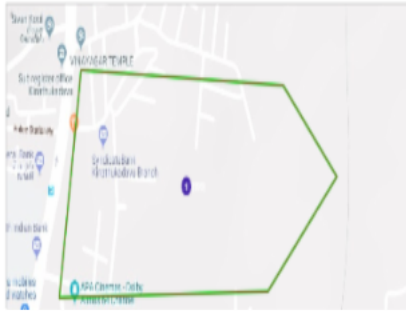

Nazri Naksha