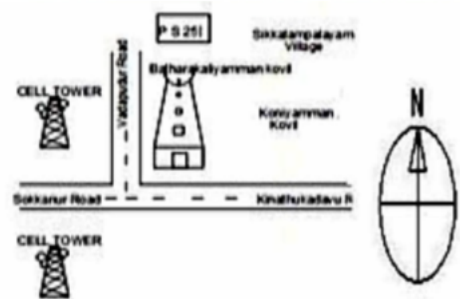

Google Map View

Polling Station Building Front View

Polling Station Front View

Cad View

Key MAP View

1	WTD3167509	பெயர் : பரத்குமார் தந்தையின் பெயர்: ராஜேந்திரன் வீட்டு எண் : 2/16ஏ-7 வயது : 23 பாலினம் : ஆண்	Photo is available	2	WTD1370634	பெயர் : செல்வராஜ் - தந்தையின் பெயர்: ஆறுசாமி - வீட்டு எண் : 2-72b வயது : 40 பாலினம் : ஆண்	Photo is available	3	KMS0981514	பெயர் : ருக்மணி - கணவர் பெயர்: காசிவிஸ்வநாதன் - வீட்டு எண் : 2-115 வயது : 54 பாலினம் : பெண்	Photo is available
4	WTD2943967	பெயர் : சின்னதம்பி - தந்தையின் பெயர்: காசிவிஸ்வநாதன் - வீட்டு எண் : 2/115 வயது : 53 பாலினம் : ஆண்	Photo is available	5	WTD2944007	பெயர் : மல்லிகா - கணவர் பெயர்: லட்சுமணசாமி - வீட்டு எண் : 2-117 வயது : 56 பாலினம் : பெண்	Photo is available	6	WTD2944023	பெயர் : ரங்கம்மாள் - கணவர் பெயர்: வீராசாமி - வீட்டு எண் : 2-118 வயது : 76 பாலினம் : பெண்	Photo is available
7	WTD2944031	பெயர் : செல்வராசு - தந்தையின் பெயர்: வீராசாமி - வீட்டு எண் : 2-118 வயது : 65 பாலினம் : ஆண்	Photo is available	8	WTD2944049	பெயர் : மயிலாத்தாள் - கணவர் பெயர்: செல்வராசு - வீட்டு எண் : 2-118 வயது : 62 பாலினம் : பெண்	Photo is available	9	WTD3204351	பெயர் : பாலசுப்ரமணியம் தந்தையின் பெயர்: சின்னுசாமி வீட்டு எண் : 2/118 வயது : 59 பாலினம் : ஆண்	Photo is available
10	WTD3167632	பெயர் : விஜயலட்சுமி கணவர் பெயர்: பாலசுப்ரமணியம் வீட்டு எண் : 2/118 வயது : 46 பாலினம் : பெண்	Photo is available	11	KMS4355236	பெயர் : பவுண்டராஜ் - தந்தையின் பெயர்: செல்வராஜ் - வீட்டு எண் : 2-118 வயது : 42 பாலினம் : ஆண்	Photo is available	12	WTD1871946	பெயர் : உதயகுமார் - தந்தையின் பெயர்: பாலசுப்ரமணியம் - வீட்டு எண் : 2-118-2 வயது : 30 பாலினம் : ஆண்	Photo is available
13	KMS1187335	பெயர் : தேவராஜ் - தந்தையின் பெயர்: ரங்கசாமி - வீட்டு எண் : 2-119 வயது : 85 பாலினம் : ஆண்	Photo is available	14	WTD0425884	பெயர் : மணிகண்டன் - தந்தையின் பெயர்: சந்தியன் - வீட்டு எண் : 2-120 வயது : 46 பாலினம் : ஆண்	Photo is available	15	KMS1924299	பெயர் : ராஜேந்திரன் - தந்தையின் பெயர்: தும்மண்ணன் - வீட்டு எண் : 2-120 வயது : 43 பாலினம் : ஆண்	Photo is available
16	WTD3728524	பெயர் : பரமேஸ்வரி - கணவர் பெயர்: சுரேஷ் - வீட்டு எண் : 2-120A வயது : 42 பாலினம் : பெண்	Photo is available	17	WTD2944056	பெயர் : சிவசாமி - தந்தையின் பெயர்: மயில்சாமிக்கவுண்டர் - வீட்டு எண் : 2-121 வயது : 77 பாலினம் : ஆண்	Photo is available	18	WTD2944064	பெயர் : சக்திவேல் - தந்தையின் பெயர்: சிவசாமி - வீட்டு எண் : 2-121 வயது : 53 பாலினம் : ஆண்	Photo is available
19	WTD2944098	பெயர் : லட்சுமி - கணவர் பெயர்: அழகிரிசாமிநாயுடு - வீட்டு எண் : 2-122 வயது : 72 பாலினம் : பெண்	Photo is available	20	KMS1927060	பெயர் : ரவீந்திரன் - தந்தையின் பெயர்: நாராயணன் - வீட்டு எண் : 2-122 வயது : 48 பாலினம் : ஆண்	Photo is available	21	WTD2944106	பெயர் : மீனாட்சி - கணவர் பெயர்: லிங்காக்கவுண்டர் - வீட்டு எண் : 2-124 வயது : 75 பாலினம் : பெண்	Photo is available
22	WTD2944114	பெயர் : பாப்பாத்தி - கணவர் பெயர்: நடராசன் - வீட்டு எண் : 2-124 வயது : 70 பாலினம் : பெண்	Photo is available	23	WTD0689034	பெயர் : பாணுமதி - கணவர் பெயர்: கருப்புச்சாமி - வீட்டு எண் : 2-124 வயது : 51 பாலினம் : பெண்	Photo is available	24	WTD0689042	பெயர் : சந்தனகுமார் - தாயின் பெயர்: பாணுமதி - வீட்டு எண் : 2-124 வயது : 32 பாலினம் : ஆண்	Photo is available
25	WTD2944130	பெயர் : ரேணுகா தேவி கணவர் பெயர்: சுப்புராஜ் வீட்டு எண் : 2/129 வயது : 53 பாலினம் : பெண்	Photo is available	26	WTD2240554	பெயர் : மணிகண்டன் - தந்தையின் பெயர்: சுப்புராஜ் - வீட்டு எண் : 2-129 வயது : 29 பாலினம் : ஆண்	Photo is available	27	WTD0689067	பெயர் : சுந்தரி - கணவர் பெயர்: வெள்ளிக்கிரி - வீட்டு எண் : 2-130 வயது : 51 பாலினம் : பெண்	Photo is available
28	WTD2944122	பெயர் : அங்கம்மாள் - தந்தையின் பெயர்: துரைசாமி - வீட்டு எண் : 2-131 வயது : 70 பாலினம் : பெண்	Photo is available	29	WTD2944148	பெயர் : திருமூர்த்தி - தந்தையின் பெயர்: ரங்கசாமி - வீட்டு எண் : 2-134 வயது : 65 பாலினம் : ஆண்	Photo is available	30	WTD2944155	பெயர் : ராணி - கணவர் பெயர்: திருமூர்த்தி - வீட்டு எண் : 2-134 வயது : 61 பாலினம் : பெண்	Photo is available