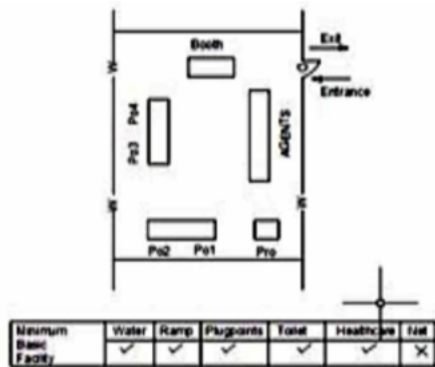

Google Map View

Polling Station Building Front View

Polling Station Front View

Cad View

Key MAP View

1	WTD3167509	பெயர் : பரத்குமார் தந்தையின் பெயர்: ராஜேந்திரன் வீட்டு எண் : 2/16ஏ-7 வயது : 23 பாலினம் : ஆண்	Photo is available	2	WTD1370634	பெயர் : செல்வராஜ் - தந்தையின் பெயர்: ஆறுசாமி - வீட்டு எண் : 2-72b வயது : 40 பாலினம் : ஆண்	Photo is available	3	KMS0981514	பெயர் : ருக்மணி - கணவர் பெயர்: காசிவிஸ்வநாதன் - வீட்டு எண் : 2-115 வயது : 54 பாலினம் : பெண்	Photo is available
4	WTD2943967	பெயர் : சின்னதம்பி - தந்தையின் பெயர்: காசிவிஸ்வநாதன் - வீட்டு எண் : 2/115 வயது : 53 பாலினம் : ஆண்	Photo is available	5	WTD2944007	பெயர் : மல்லிகா - கணவர் பெயர்: லட்சுமணசாமி - வீட்டு எண் : 2-117 வயது : 56 பாலினம் : பெண்	Photo is available	6	WTD2944023	பெயர் : ரங்கம்மாள் - கணவர் பெயர்: வீராசாமி - வீட்டு எண் : 2-118 வயது : 76 பாலினம் : பெண்	Photo is available
7	WTD2944031	பெயர் : செல்வராசு - தந்தையின் பெயர்: வீராசாமி - வீட்டு எண் : 2-118 வயது : 65 பாலினம் : ஆண்	Photo is available	8	WTD2944049	பெயர் : மயிலாத்தாள் - கணவர் பெயர்: செல்வராசு - வீட்டு எண் : 2-118 வயது : 62 பாலினம் : பெண்	Photo is available	9	WTD3204351	பெயர் : பாலசுப்ரமணியம் தந்தையின் பெயர்: சின்னுசாமி வீட்டு எண் : 2/118 வயது : 59 பாலினம் : ஆண்	Photo is available
10	WTD3167632	பெயர் : விஜயலட்சுமி கணவர் பெயர்: பாலசுப்ரமணியம் வீட்டு எண் : 2/118 வயது : 46 பாலினம் : பெண்	Photo is available	11	KMS4355236	பெயர் : பவுண்டராஜ் - தந்தையின் பெயர்: செல்வராஜ் - வீட்டு எண் : 2-118 வயது : 42 பாலினம் : ஆண்	Photo is available	12	WTD1871946	பெயர் : உதயகுமார் - தந்தையின் பெயர்: பாலசுப்ரமணியம் - வீட்டு எண் : 2-118-2 வயது : 30 பாலினம் : ஆண்	Photo is available
13	KMS1187335	பெயர் : தேவராஜ் - தந்தையின் பெயர்: ரங்கசாமி - வீட்டு எண் : 2-119 வயது : 85 பாலினம் : ஆண்	Photo is available	14	WTD0425884	பெயர் : மணிகண்டன் - தந்தையின் பெயர்: சந்தியன் - வீட்டு எண் : 2-120 வயது : 46 பாலினம் : ஆண்	Photo is available	15	KMS1924299	பெயர் : ராஜேந்திரன் - தந்தையின் பெயர்: தும்மண்ணன் - வீட்டு எண் : 2-120 வயது : 43 பாலினம் : ஆண்	Photo is available
16	WTD3728524	பெயர் : பரமேஸ்வரி - கணவர் பெயர்: சுரேஷ் - வீட்டு எண் : 2-120A வயது : 42 பாலினம் : பெண்	Photo is available	17	WTD2944056	பெயர் : சிவசாமி - தந்தையின் பெயர்: மயில்சாமிக்கவுண்டர் - வீட்டு எண் : 2-121 வயது : 77 பாலினம் : ஆண்	Photo is available	18	WTD2944064	பெயர் : சக்திவேல் - தந்தையின் பெயர்: சிவசாமி - வீட்டு எண் : 2-121 வயது : 53 பாலினம் : ஆண்	Photo is available
19	WTD2944098	பெயர் : லட்சுமி - கணவர் பெயர்: அழகிரிசாமிநாயுடு - வீட்டு எண் : 2-122 வயது : 72 பாலினம் : பெண்	Photo is available	20	KMS1927060	பெயர் : ரவீந்திரன் - தந்தையின் பெயர்: நாராயணன் - வீட்டு எண் : 2-122 வயது : 48 பாலினம் : ஆண்	Photo is available	21	WTD2944106	பெயர் : மீனாட்சி - கணவர் பெயர்: லிங்காக்கவுண்டர் - வீட்டு எண் : 2-124 வயது : 75 பாலினம் : பெண்	Photo is available
22	WTD2944114	பெயர் : பாப்பாத்தி - கணவர் பெயர்: நடராசன் - வீட்டு எண் : 2-124 வயது : 70 பாலினம் : பெண்	Photo is available	23	WTD0689034	பெயர் : பாணுமதி - கணவர் பெயர்: கருப்புச்சாமி - வீட்டு எண் : 2-124 வயது : 51 பாலினம் : பெண்	Photo is available	24	WTD0689042	பெயர் : சந்தனகுமார் - தாயின் பெயர்: பாணுமதி - வீட்டு எண் : 2-124 வயது : 32 பாலினம் : ஆண்	Photo is available
25	WTD2944130	பெயர் : ரேணுகா தேவி கணவர் பெயர்: சுப்புராஜ் வீட்டு எண் : 2/129 வயது : 53 பாலினம் : பெண்	Photo is available	26	WTD2240554	பெயர் : மணிகண்டன் - தந்தையின் பெயர்: சுப்புராஜ் - வீட்டு எண் : 2-129 வயது : 29 பாலினம் : ஆண்	Photo is available	27	WTD0689067	பெயர் : சுந்தரி - கணவர் பெயர்: வெள்ளிக்கிரி - வீட்டு எண் : 2-130 வயது : 51 பாலினம் : பெண்	Photo is available
28	WTD2944122	பெயர் : அங்கம்மாள் - தந்தையின் பெயர்: துரைசாமி - வீட்டு எண் : 2-131 வயது : 70 பாலினம் : பெண்	Photo is available	29	WTD2944148	பெயர் : திருமூர்த்தி - தந்தையின் பெயர்: ரங்கசாமி - வீட்டு எண் : 2-134 வயது : 65 பாலினம் : ஆண்	Photo is available	30	WTD2944155	பெயர் : ராணி - கணவர் பெயர்: திருமூர்த்தி - வீட்டு எண் : 2-134 வயது : 61 பாலினம் : பெண்	Photo is available