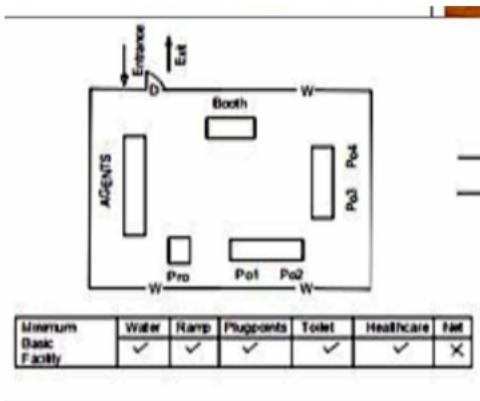

Google Map View

Polling Station Building Front View

Polling Station Front View

Cad View

Key MAP View

1	WTD0425728	பெயர் : ராங்க்மாள் -- கணவர் பெயர்: வேலுசாமி - வீட்டு எண் : 1 வயது : 66 பாலினம் : பெண்	Photo is available	2	WTD0427120	பெயர் : ஆருச்சாமி - தந்தையின் பெயர்: ஆறுச்சாமி -- வீட்டு எண் : 1 வயது : 66 பாலினம் : ஆண்	Photo is available	3	WTD0425876	பெயர் : சரஸ்வதி -- தந்தையின் பெயர்: -- வீட்டு எண் : 1 வயது : 61 பாலினம் : பெண்	Photo is available
4	WTD0425736	பெயர் : பாலகிருஷ்ணன் --- தந்தையின் பெயர்: வேலுச்சாமி - வீட்டு எண் : 1 வயது : 57 பாலினம் : ஆண்	Photo is available	5	WTD1054915	பெயர் : மயிலத்தாள் - கணவர் பெயர்: சுப்ரமணியம் - வீட்டு எண் : 1 வயது : 57 பாலினம் : பெண்	Photo is available	6	WTD0426148	பெயர் : தங்கமணி - கணவர் பெயர்: முருகேஷ் - வீட்டு எண் : 1 வயது : 56 பாலினம் : பெண்	Photo is available
7	WTD0426650	பெயர் : கீதாராஜேஸ்வரி - கணவர் பெயர்: ஜெய்குமார் - வீட்டு எண் : 1 வயது : 51 பாலினம் : பெண்	Photo is available	8	WTD0425710	பெயர் : தங்கவேல் - தந்தையின் பெயர்: கருப்புசாமி - வீட்டு எண் : 1 வயது : 51 பாலினம் : ஆண்	Photo is available	9	WTD1058429	பெயர் : ஜெயா - கணவர் பெயர்: செல்வக்குமார் - வீட்டு எண் : 1 வயது : 47 பாலினம் : பெண்	Photo is available
10	WTD0706473	பெயர் : ஆனந்த - தாயின் பெயர்: பார்வதி - வீட்டு எண் : 1 வயது : 47 பாலினம் : ஆண்	Photo is available	11	WTD0426395	பெயர் : கலாமணி - கணவர் பெயர்: தங்கவேல் - வீட்டு எண் : 1 வயது : 46 பாலினம் : பெண்	Photo is available	12	WTD0426403	பெயர் : மல்லிகா - கணவர் பெயர்: சங்கர் - வீட்டு எண் : 1 வயது : 46 பாலினம் : பெண்	Photo is available
13	WTD0426692	பெயர் : ஆனந்தகுமார் - தந்தையின் பெயர்: சண்முகம் - வீட்டு எண் : 1 வயது : 46 பாலினம் : ஆண்	Photo is available	14	WTD0425850	பெயர் : காளிஸ்வரி - கணவர் பெயர்: கல்யாசு - வீட்டு எண் : 1 வயது : 42 பாலினம் : பெண்	Photo is available	15	WTD0425652	பெயர் : தங்கராஜ் - தந்தையின் பெயர்: ஆறுசாமி - வீட்டு எண் : 1 வயது : 41 பாலினம் : ஆண்	Photo is available
16	WTD0427062	பெயர் : வெங்கடேஷ்வரன் வெங்கடேஷ்வாரன் தந்தையின் பெயர்: பழனிஆண்டவர் பழனிஆண்டவர் வீட்டு எண் : 1 வயது : 40 பாலினம் : ஆண்	Photo is available	17	WTD1053958	பெயர் : பேபிஷாலினி - தந்தையின் பெயர்: சுப்ரமணியம் - வீட்டு எண் : 1 வயது : 32 பாலினம் : பெண்	Photo is available	18	WTD1054030	பெயர் : பிரேமலதா - தந்தையின் பெயர்: சுப்பிரமணியம் - வீட்டு எண் : 1 வயது : 31 பாலினம் : பெண்	Photo is available
19	WTD1456667	பெயர் : மாசிலாமணி - கணவர் பெயர்: ராம்குமார் - வீட்டு எண் : 1 வயது : 29 பாலினம் : பெண்	Photo is available	20	WTD1800770	பெயர் : தில்லை - தந்தையின் பெயர்: சக்திவேல் - வீட்டு எண் : 1 வயது : 28 பாலினம் : பெண்	Photo is available	21	WTD1456675	பெயர் : சிவரஞ்சனி - தந்தையின் பெயர்: திருமலைசாமி - வீட்டு எண் : 1-12 வயது : 29 பாலினம் : பெண்	Photo is available
22	WTD3703584	பெயர் : துரைராஜ் தந்தையின் பெயர்: திருநாவுக்கரசு வீட்டு எண் : 1/391 வயது : 63 பாலினம் : ஆண்	Photo is available	23	WTD0983775	பெயர் : கலைசெல்வி - கணவர் பெயர்: சக்திவேல் - வீட்டு எண் : 1-392 வயது : 41 பாலினம் : பெண்	Photo is available	24	WTD0856724	பெயர் : நாகராஜ் - தந்தையின் பெயர்: நடராஜ் - வீட்டு எண் : 2 வயது : 69 பாலினம் : ஆண்	Photo is available
25	WTD0856773	பெயர் : மனோன்மணி - கணவர் பெயர்: குப்புசாமி - வீட்டு எண் : 2 வயது : 50 பாலினம் : பெண்	Photo is available	26	WTD0856732	பெயர் : சுப்ரமணியம் - தந்தையின் பெயர்: முத்துசாமி - வீட்டு எண் : 2 வயது : 49 பாலினம் : ஆண்	Photo is available	27	WTD0426585	பெயர் : மாகதேவன் - தந்தையின் பெயர்: பழனிவேல் - வீட்டு எண் : 2 வயது : 48 பாலினம் : ஆண்	Photo is available
28	WTD1816750	பெயர் : திருமலை - தந்தையின் பெயர்: வீராசாமி - வீட்டு எண் : 2 வயது : 46 பாலினம் : ஆண்	Photo is available	29	WTD1054402	பெயர் : ஜெயா - கணவர் பெயர்: ரங்கராஜ் - வீட்டு எண் : 2 வயது : 46 பாலினம் : பெண்	Photo is available	30	WTD0426189	பெயர் : கவிதா - கணவர் பெயர்: மகாதேவன் - வீட்டு எண் : 2 வயது : 44 பாலினம் : பெண்	Photo is available