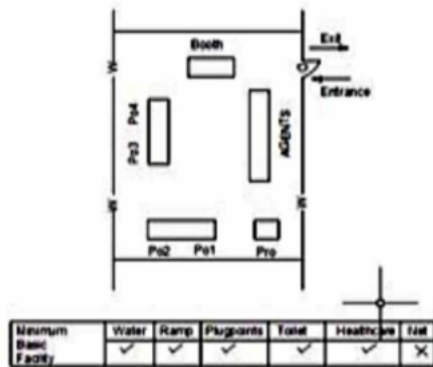

Google Map View

Polling Station Building Front View

Polling Station Front View

Cad View

Key MAP View

1 பெயர் : பிரசாந்த் தந்தையின் பெயர்: பஞ்சலிங்கம் வீட்டு எண் : 1/12 வயது : 25 பாலினம் : ஆண் Photo is available	WTD3199650	2 பெயர் : பிரவேணா தந்தையின் பெயர்: பஞ்சலிங்கம் வீட்டு எண் : 1/12 வயது : 23 பாலினம் : பெண் Photo is available	WTD3199262	3 பெயர் : கீதா - தந்தையின் பெயர்: நாகராஜ் - வீட்டு எண் : 2 வயது : 33 பாலினம் : பெண் Photo is available	WTD1800671
4 பெயர் : மாதவன் தந்தையின் பெயர்: ரங்கசாமி வீட்டு எண் : 2-53 வயது : 73 பாலினம் : ஆண் Photo is available	WTD3252632	5 பெயர் : ஆறுமுகம் தாயின் பெயர்: பொன்னம்மாள் வீட்டு எண் : 2/73ஜி வயது : 42 பாலினம் : ஆண் Photo is available	WTD3667151	6 பெயர் : ஜீவிதா - தந்தையின் பெயர்: பழனிசாமி - வீட்டு எண் : 2--101 வயது : 41 பாலினம் : பெண் Photo is available	WTD1370717
7 பெயர் : ஜீவரத்தினம் தந்தையின் பெயர்: நடராசு வீட்டு எண் : 2/101பி-4 வயது : 20 பாலினம் : ஆண் Photo is available	WTD3672045	8 பெயர் : கல்பனா - தந்தையின் பெயர்: மாரிமுத்து - வீட்டு எண் : 2-105 வயது : 39 பாலினம் : பெண் Photo is available	KMS4509089	9 பெயர் : கௌரிமணியன் கணவர் பெயர்: ரவிசுமார் வீட்டு எண் : 2/124-4 வயது : 30 பாலினம் : பெண் Photo is available	WTD3537677
10 பெயர் : காயத்ரி கணவர் பெயர்: பாலாஜி வீட்டு எண் : 2/126-1 வயது : 52 பாலினம் : பெண் Photo is available	UYU0912113	11 பெயர் : நிவேதா தந்தையின் பெயர்: பாலாஜி வீட்டு எண் : 2/126-1 வயது : 25 பாலினம் : பெண் Photo is available	WTD3410404	12 பெயர் : விஜயகுமார் - தந்தையின் பெயர்: சிவப்பா - வீட்டு எண் : 2-135 வயது : 31 பாலினம் : ஆண் Photo is available	WTD1710953
13 பெயர் : குமார் தந்தையின் பெயர்: குழந்தை வீட்டு எண் : 2-194 வயது : 42 பாலினம் : ஆண் Photo is available	WTD3044419	14 பெயர் : ஹேமலதா கணவர் பெயர்: குமார் வீட்டு எண் : 2-194 வயது : 36 பாலினம் : பெண் Photo is available	WTD3044427	15 பெயர் : விஷால் பிரணவ் தந்தையின் பெயர்: துரைசாமி வீட்டு எண் : 2/201 வயது : 25 பாலினம் : ஆண் Photo is available	WTD3236171
16 பெயர் : கவிதா - தந்தையின் பெயர்: கிருஷ்ணசாமி - வீட்டு எண் : 2-207 வயது : 30 பாலினம் : பெண் Photo is available	WTD1710961	17 பெயர் : தாமோதரன் - தந்தையின் பெயர்: துரைசாமி - வீட்டு எண் : 2--228 வயது : 36 பாலினம் : ஆண் Photo is available	WTD1370725	18 பெயர் : கோகுல்தாஸ் தந்தையின் பெயர்: கிருஷ்ணன் வீட்டு எண் : 2/230-5 வயது : 48 பாலினம் : ஆண் Photo is available	WTD3555190
19 பெயர் : சஜிதா - தந்தையின் பெயர்: கோகுல்தாஸ் - வீட்டு எண் : 2/230-5 வயது : 38 பாலினம் : பெண் Photo is available	WTD1873124	20 பெயர் : பாக்கியா - கணவர் பெயர்: சிவப்பா - வீட்டு எண் : 2-235 வயது : 47 பாலினம் : பெண் Photo is available	WTD1872332	21 பெயர் : ராதா - கணவர் பெயர்: விஜயகுமார் - வீட்டு எண் : 2-235 வயது : 32 பாலினம் : பெண் Photo is available	WTD1872019
22 பெயர் : பழனிச்சாமி - தந்தையின் பெயர்: காளியப்பன் - வீட்டு எண் : 2-238 வயது : 48 பாலினம் : ஆண் Photo is available	WTD1800762	23 பெயர் : கௌசல்யா தந்தையின் பெயர்: புருஷோத்தமன் வீட்டு எண் : 2/245 வயது : 25 பாலினம் : பெண் Photo is available	WTD3410529	24 பெயர் : ஜெயலட்சுமி - கணவர் பெயர்: ராமநாதன் - வீட்டு எண் : 2/257 வயது : 39 பாலினம் : பெண் Photo is available	WTD1055904
25 பெயர் : சந்திரன் தந்தையின் பெயர்: ரங்கசாமி வீட்டு எண் : 2/259 வயது : 33 பாலினம் : ஆண் Photo is available	WTD3044328	26 பெயர் : சிவகாமி தந்தையின் பெயர்: ராஜன் வீட்டு எண் : 2/259 வயது : 29 பாலினம் : பெண் Photo is available	WTD3044286	27 பெயர் : கிரிஜா கணவர் பெயர்: சிவராமன் வீட்டு எண் : 2/265-3 வயது : 42 பாலினம் : பெண் Photo is available	WTD3291903
S 28 பெயர் : ஜோதிமணி கணவர் பெயர்: ஜெகநாதன் - வீட்டு எண் : 2-310 வயது : 54 பாலினம் : பெண் Photo is available	WTD1872324	S 29 பெயர் : சின்னம்மாள் - கணவர் பெயர்: பழனிப்பன் - வீட்டு எண் : 2-337 வயது : 49 பாலினம் : பெண் Photo is available	WTD1872316	S 30 பெயர் : அந்தோணி தந்தையின் பெயர்: மாரியப்பன் - வீட்டு எண் : 2-407 வயது : 43 பாலினம் : ஆண் Photo is available	WTD1872340