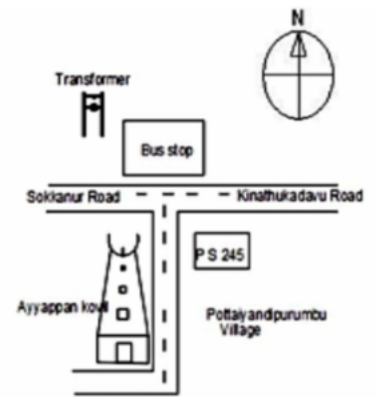

Cad View

Key MAP View