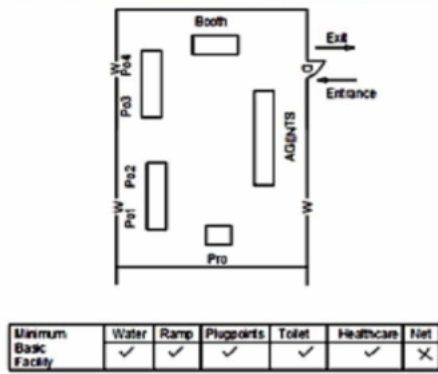

Google Map View

Polling Station Building Front View

Polling Station Front View

Cad View

Key MAP View

1 பெயர் : லட்சுமி - கணவர் பெயர்: பழனிச்சாமி - வீட்டு எண் : 1 வயது : 76 பாலினம் : பெண்	WTD1457131 Photo is available	2 பெயர் : நாகஜெயந்தி - கணவர் பெயர்: ராஜகோபால் - வீட்டு எண் : 1 வயது : 53 பாலினம் : பெண்	KMS1942846 Photo is available	3 பெயர் : காளியம்மாள் - கணவர் பெயர்: ஜோதிராஜ் - வீட்டு எண் : 1 வயது : 49 பாலினம் : பெண்	WTD1371384 Photo is available
4 பெயர் : செல்வராஜ் - தந்தையின் பெயர்: வெங்கிட்டான் - வீட்டு எண் : 1 வயது : 48 பாலினம் : ஆண்	WTD1053511 Photo is available	5 பெயர் : கல்பனா - தந்தையின் பெயர்: பழனிசாமி - வீட்டு எண் : 1 வயது : 47 பாலினம் : பெண்	WTD1872860 Photo is available	6 பெயர் : பூங்கொடி - கணவர் பெயர்: செல்வராஜ் - வீட்டு எண் : 1 வயது : 42 பாலினம் : பெண்	WTD1053529 Photo is available
7 பெயர் : சடையப்பன் தந்தையின் பெயர்: பழனி வீட்டு எண் : 1-11ஏ வயது : 60 பாலினம் : ஆண்	WTD3246154 Photo is available	8 பெயர் : காந்திமதி கணவர் பெயர்: சடையப்பன் வீட்டு எண் : 1-11ஏ வயது : 56 பாலினம் : பெண்	WTD3246147 Photo is available	9 பெயர் : ராம்குமார் - தந்தையின் பெயர்: குருபரண் - வீட்டு எண் : 1-15 வயது : 46 பாலினம் : ஆண்	WTD1457139 Photo is available
10 பெயர் : ஸ்ரீநித்யா தாயின் பெயர்: கவிதா வீட்டு எண் : 1/15 வயது : 20 பாலினம் : பெண்	WTD3555059 Photo is available	11 பெயர் : அமிர்தகொடி கணவர் பெயர்: சின்னத்துரை - வீட்டு எண் : 1/16 வயது : 45 பாலினம் : பெண்	KMS1942085 Photo is available	12 பெயர் : சுவாமிநாதன் - தந்தையின் பெயர்: பழனிஆண்டி பண்டாரம் - வீட்டு எண் : 1-17 வயது : 70 பாலினம் : ஆண்	WTD1053545 Photo is available
13 பெயர் : கார்த்திக் - தந்தையின் பெயர்: ராமகிருஷ்ணன் - வீட்டு எண் : 1-20A வயது : 31 பாலினம் : ஆண்	WTD0984468 Photo is available	14 பெயர் : மணி - தந்தையின் பெயர்: பழனிசாமி - வீட்டு எண் : 1-23 வயது : 51 பாலினம் : ஆண்	WTD1457147 Photo is available	15 பெயர் : கருப்புசாமி - தந்தையின் பெயர்: நாட்டுச்சாமி - வீட்டு எண் : 1-29 வயது : 31 பாலினம் : ஆண்	WTD0984401 Photo is available
16 பெயர் : பரமேஸ்வரி - கணவர் பெயர்: ஈஸ்வரன் - வீட்டு எண் : 1-36 வயது : 40 பாலினம் : பெண்	WTD1053552 Photo is available	17 பெயர் : சேது ராமலிங்கம் தந்தையின் பெயர்: சண்முகவேல் வீட்டு எண் : 1-45ஏ வயது : 52 பாலினம் : ஆண்	WTD3154309 Photo is available	18 பெயர் : சுப்புலட்சுமி கணவர் பெயர்: சேது ராமலிங்கம் வீட்டு எண் : 1-45ஏ வயது : 43 பாலினம் : பெண்	WTD3154333 Photo is available
19 பெயர் : கார்த்திக் குமார் தந்தையின் பெயர்: சேதுராமலிங்கம் வீட்டு எண் : 1-45ஏ வயது : 23 பாலினம் : ஆண்	WTD3154663 Photo is available	20 பெயர் : அர்ச்சுனன் - தந்தையின் பெயர்: ஆறுச்சாமி - வீட்டு எண் : 1-47 வயது : 46 பாலினம் : ஆண்	KMS1262906 Photo is available	21 பெயர் : ரஞ்சித் குமார் தந்தையின் பெயர்: செந்திகுமார் வீட்டு எண் : 1/48 வயது : 24 பாலினம் : ஆண்	WTD3163086 Photo is available
22 பெயர் : கண்மணி கணவர் பெயர்: பாலசுப்பிரமணியம் வீட்டு எண் : 1-49 வயது : 29 பாலினம் : பெண்	WTD2387967 Photo is available	23 பெயர் : மணி - தந்தையின் பெயர்: மயில்சாமி - வீட்டு எண் : 1-54 வயது : 35 பாலினம் : ஆண்	WTD1711563 Photo is available	24 பெயர் : சிவசபரிகிரீசன் - தந்தையின் பெயர்: கணேசன் - வீட்டு எண் : 1-60 வயது : 32 பாலினம் : ஆண்	WTD0853192 Photo is available
25 பெயர் : பாலமகாலட்சுமி - தந்தையின் பெயர்: நாட்டுச்சாமி - வீட்டு எண் : 1-74 வயது : 31 பாலினம் : பெண்	WTD0984492 Photo is available	26 பெயர் : கனகராஜ் - தந்தையின் பெயர்: பரமசிவம் - வீட்டு எண் : 1-80A வயது : 32 பாலினம் : ஆண்	WTD0853200 Photo is available	27 பெயர் : மகேஸ்வரி கணவர் பெயர்: கனகராஜ் வீட்டு எண் : 1-80A வயது : 27 பாலினம் : பெண்	WTD2361731 Photo is available
28 பெயர் : ஜெயந்தி - கணவர் பெயர்: ராமகிருஷ்ணன் - வீட்டு எண் : 1-81-2 வயது : 41 பாலினம் : பெண்	WTD0984393 Photo is available	29 பெயர் : காளியப்பன் - தந்தையின் பெயர்: சுப்பேகவுண்டர் - வீட்டு எண் : 1-94 வயது : 77 பாலினம் : ஆண்	WTD2831428 Photo is available	30 பெயர் : சிவராஜ் தந்தையின் பெயர்: மரஸாமி வீட்டு எண் : 1-96 வயது : 72 பாலினம் : ஆண்	WTD2387983 Photo is available