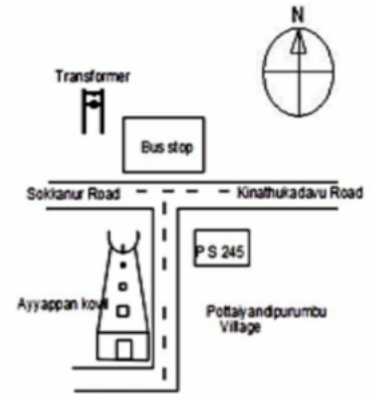

Key MAP View