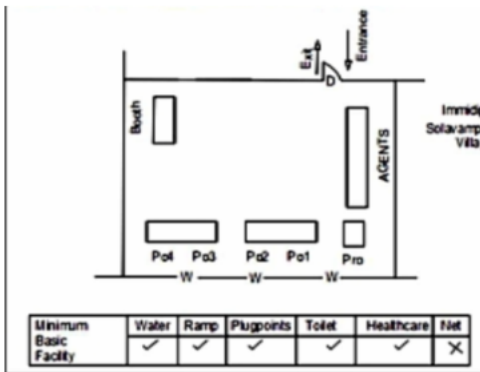

Google Map View

Polling Station Building Front View

Polling Station Front View

Cad View

Key MAP View

1 பெயர் : சூரன் - தந்தையின் பெயர்: சுப்பன் - வீட்டு எண் : 1 வயது : 77 பாலினம் : ஆண்	WTD0689505 Photo is available	2 பெயர் : வெங்கடாசலம் - தந்தையின் பெயர்: பழனிசாமி - வீட்டு எண் : 1 வயது : 75 பாலினம் : ஆண்	WTD0479337 Photo is available	3 பெயர் : ருக்மணி - கணவர் பெயர்: ராமமூர்த்தி - வீட்டு எண் : 1 வயது : 74 பாலினம் : பெண்	WTD2241404 Photo is available
4 பெயர் : பூங்கோடி - கணவர் பெயர்: செந்தில் - வீட்டு எண் : 1 வயது : 39 பாலினம் : பெண்	WTD0863316 Photo is available	5 பெயர் : திவ்யா கணவர் பெயர்: மனோஜ் குமார் வீட்டு எண் : 1 வயது : 35 பாலினம் : பெண்	WTD2388189 Photo is available	S 6 பெயர் : பால்பாண்டி தந்தையின் பெயர்: லக்ஷ்மணன் வீட்டு எண் : 1/316/1 வயது : 76 பாலினம் : ஆண்	JBB5736962 Photo is available
S 7 பெயர் : சக்திக்கனி தந்தையின் பெயர்: புலபாண்டி வீட்டு எண் : 1/1316/1 வயது : 71 பாலினம் : பெண்	JBB5738117 Photo is available	8 பெயர் : சாந்தி - கணவர் பெயர்: நாராயணசாமி - வீட்டு எண் : 2 வயது : 58 பாலினம் : பெண்	WTD0863266 Photo is available	9 பெயர் : ஹரிகர்ஷ்ணா தந்தையின் பெயர்: வேலீநகர் வீட்டு எண் : 2/45 வயது : 20 பாலினம் : ஆண்	WTD3472206 Photo is available
10 பெயர் : தங்கமணி - தந்தையின் பெயர்: சண்முகம் - வீட்டு எண் : 2-71 வயது : 30 பாலினம் : பெண்	WTD1201912 Photo is available	11 பெயர் : மாயில்லாமீ தந்தையின் பெயர்: பட்டந வீட்டு எண் : 2-87 வயது : 52 பாலினம் : ஆண்	WTD3045598 Photo is available	12 பெயர் : பாதீஷ்வரந தந்தையின் பெயர்: ராஜேந்தரன் வீட்டு எண் : 2-87 வயது : 43 பாலினம் : ஆண்	WTD3045614 Photo is available
13 பெயர் : முருகன் தந்தையின் பெயர்: டதயப்பந வீட்டு எண் : 2-87 வயது : 40 பாலினம் : ஆண்	WTD3045481 Photo is available	14 பெயர் : நந்தினி தேவி கணவர் பெயர்: பாதீஷ்வரந வீட்டு எண் : 2-87 வயது : 40 பாலினம் : பெண்	WTD3045606 Photo is available	15 பெயர் : சக்திவேல் தாயின் பெயர்: ஆனந்தி வீட்டு எண் : 2-87 வயது : 39 பாலினம் : ஆண்	WTD3045507 Photo is available
16 பெயர் : ஷீலா பிரியதர்ஷினி தந்தையின் பெயர்: ஜோசஃப் கந்தேஸேவந வீட்டு எண் : 2-87 வயது : 34 பாலினம் : பெண்	WTD3045655 Photo is available	17 பெயர் : மஹாராஜோட கணவர் பெயர்: முருகன் வீட்டு எண் : 2-87 வயது : 30 பாலினம் : பெண்	WTD3045523 Photo is available	18 பெயர் : மாரிமுத்து தந்தையின் பெயர்: வெள்ளிகிரி வீட்டு எண் : 2-87 வயது : 25 பாலினம் : ஆண்	WTD3045515 Photo is available
19 பெயர் : குரு தந்தையின் பெயர்: குப்புசாமி வீட்டு எண் : 2-87 வயது : 24 பாலினம் : ஆண்	WTD3045572 Photo is available	20 பெயர் : பூர்ச்சிகா தந்தையின் பெயர்: லோகநாதன் வீட்டு எண் : 2-87 வயது : 24 பாலினம் : பெண்	WTD3045556 Photo is available	21 பெயர் : பூர் மகாலட்சுமி - தந்தையின் பெயர்: ஹென்றி டேவி மார்ட்டின் - வீட்டு எண் : 3-109 வயது : 40 பாலினம் : ஆண்	WTD1201946 Photo is available
22 பெயர் : தாமோதரன் தந்தையின் பெயர்: சேதுராமன் வீட்டு எண் : 3/148 வயது : 30 பாலினம் : ஆண்	WTD3752789 Photo is available	23 பெயர் : தீபாகுமாரி கணவர் பெயர்: ஹரிஷ் - வீட்டு எண் : 3-220 வயது : 39 பாலினம் : பெண்	WTD1051572 Photo is available	24 பெயர் : ஆராத் தான் - கணவர் பெயர்: சூரன் - வீட்டு எண் : 4 வயது : 76 பாலினம் : பெண்	WTD0428151 Photo is available
25 பெயர் : மதிவாணன் - கணவர் பெயர்: ஆசீர்வாதம் - வீட்டு எண் : 4 வயது : 66 பாலினம் : பெண்	WTD0863126 Photo is available	26 பெயர் : கலாவதி - கணவர் பெயர்: பாஸ்கரன் - வீட்டு எண் : 4 வயது : 65 பாலினம் : பெண்	WTD1051499 Photo is available	27 பெயர் : பாலசுப்பிரமணியம் - தந்தையின் பெயர்: பழனிப்பன் - வீட்டு எண் : 4 வயது : 62 பாலினம் : ஆண்	WTD0863142 Photo is available
28 பெயர் : செந்தில் வேல் - தந்தையின் பெயர்: செல்லகுமாரசாமி - வீட்டு எண் : 4 வயது : 59 பாலினம் : ஆண்	WTD1051507 Photo is available	29 பெயர் : ஜாக்குலின் - கணவர் பெயர்: மதிவாணன் - வீட்டு எண் : 4 வயது : 56 பாலினம் : பெண்	WTD0863134 Photo is available	30 பெயர் : ஜெயலட்சுமி - கணவர் பெயர்: செந்தில் வேல் - வீட்டு எண் : 4 வயது : 55 பாலினம் : பெண்	WTD1051515 Photo is available