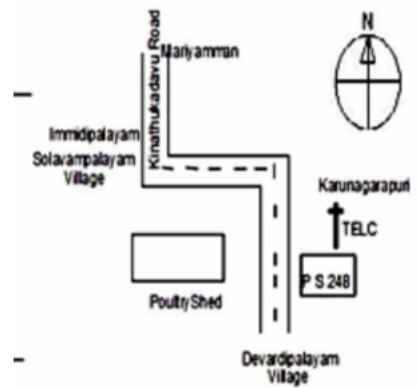

Google Map View

Polling Station Building Front View

Polling Station Front View

Cad View

Key MAP View

1 பெயர் : சூரன் - தந்தையின் பெயர்: சுப்பன் - வீட்டு எண் : 1 வயது : 77 பாலினம் : ஆண்	WTD0689505 Photo is available	2 பெயர் : வெங்கடாசலம் - தந்தையின் பெயர்: பழனிசாமி - வீட்டு எண் : 1 வயது : 75 பாலினம் : ஆண்	WTD0479337 Photo is available	3 பெயர் : ருக்மணி - கணவர் பெயர்: ராமமூர்த்தி - வீட்டு எண் : 1 வயது : 74 பாலினம் : பெண்	WTD2241404 Photo is available
4 பெயர் : பூங்கோடி - கணவர் பெயர்: செந்தில் - வீட்டு எண் : 1 வயது : 39 பாலினம் : பெண்	WTD0863316 Photo is available	5 பெயர் : திவ்யா கணவர் பெயர்: மனோஜ் குமார் வீட்டு எண் : 1 வயது : 35 பாலினம் : பெண்	WTD2388189 Photo is available	S 6 பெயர் : பால்பாண்டி தந்தையின் பெயர்: லக்ஷ்மணன் வீட்டு எண் : 1/316/1 வயது : 76 பாலினம் : ஆண்	JBB5736962 Photo is available
S 7 பெயர் : சக்திக்கனி தந்தையின் பெயர்: புலபாண்டி வீட்டு எண் : 1/1316/1 வயது : 71 பாலினம் : பெண்	JBB5738117 Photo is available	8 பெயர் : சாந்தி - கணவர் பெயர்: நாராயணசாமி - வீட்டு எண் : 2 வயது : 58 பாலினம் : பெண்	WTD0863266 Photo is available	9 பெயர் : ஹரிகர்ஷ்ணா தந்தையின் பெயர்: வேலீநகர் வீட்டு எண் : 2/45 வயது : 20 பாலினம் : ஆண்	WTD3472206 Photo is available
10 பெயர் : தங்கமணி - தந்தையின் பெயர்: சண்முகம் - வீட்டு எண் : 2-71 வயது : 30 பாலினம் : பெண்	WTD1201912 Photo is available	11 பெயர் : மாயில்லாமீ தந்தையின் பெயர்: பட்டந வீட்டு எண் : 2-87 வயது : 52 பாலினம் : ஆண்	WTD3045598 Photo is available	12 பெயர் : பாதீஷ்வரந தந்தையின் பெயர்: ராஜேந்தரன் வீட்டு எண் : 2-87 வயது : 43 பாலினம் : ஆண்	WTD3045614 Photo is available
13 பெயர் : முருகன் தந்தையின் பெயர்: டதயப்பந வீட்டு எண் : 2-87 வயது : 40 பாலினம் : ஆண்	WTD3045481 Photo is available	14 பெயர் : நந்தினி தேவி கணவர் பெயர்: பாதீஷ்வரந வீட்டு எண் : 2-87 வயது : 40 பாலினம் : பெண்	WTD3045606 Photo is available	15 பெயர் : சக்திவேல் தாயின் பெயர்: ஆனந்தி வீட்டு எண் : 2-87 வயது : 39 பாலினம் : ஆண்	WTD3045507 Photo is available
16 பெயர் : ஷீலா பிரியதர்ஷினி தந்தையின் பெயர்: ஜோசஃப் கந்தேஸேவந வீட்டு எண் : 2-87 வயது : 34 பாலினம் : பெண்	WTD3045655 Photo is available	17 பெயர் : மஹாராஜோட கணவர் பெயர்: முருகன் வீட்டு எண் : 2-87 வயது : 30 பாலினம் : பெண்	WTD3045523 Photo is available	18 பெயர் : மாரிமுத்து தந்தையின் பெயர்: வெள்ளிகிரி வீட்டு எண் : 2-87 வயது : 25 பாலினம் : ஆண்	WTD3045515 Photo is available
19 பெயர் : குரு தந்தையின் பெயர்: குப்புசாமி வீட்டு எண் : 2-87 வயது : 24 பாலினம் : ஆண்	WTD3045572 Photo is available	20 பெயர் : பூர்ச்சிகா தந்தையின் பெயர்: லோகநாதன் வீட்டு எண் : 2-87 வயது : 24 பாலினம் : பெண்	WTD3045556 Photo is available	21 பெயர் : பூர் மகாலட்சுமி - தந்தையின் பெயர்: ஹென்றி டேவி மார்ட்டின் - வீட்டு எண் : 3-109 வயது : 40 பாலினம் : ஆண்	WTD1201946 Photo is available
22 பெயர் : தாமோதரன் தந்தையின் பெயர்: சேதுராமன் வீட்டு எண் : 3/148 வயது : 30 பாலினம் : ஆண்	WTD3752789 Photo is available	23 பெயர் : தீபாகுமாரி கணவர் பெயர்: ஹரிஷ் - வீட்டு எண் : 3-220 வயது : 39 பாலினம் : பெண்	WTD1051572 Photo is available	24 பெயர் : ஆராத் தான் - கணவர் பெயர்: சூரன் - வீட்டு எண் : 4 வயது : 76 பாலினம் : பெண்	WTD0428151 Photo is available
25 பெயர் : மதிவாணன் - கணவர் பெயர்: ஆசீர்வாதம் - வீட்டு எண் : 4 வயது : 66 பாலினம் : பெண்	WTD0863126 Photo is available	26 பெயர் : கலாவதி - கணவர் பெயர்: பாஸ்கரன் - வீட்டு எண் : 4 வயது : 65 பாலினம் : பெண்	WTD1051499 Photo is available	27 பெயர் : பாலசுப்பிரமணியம் - தந்தையின் பெயர்: பழனிப்பன் - வீட்டு எண் : 4 வயது : 62 பாலினம் : ஆண்	WTD0863142 Photo is available
28 பெயர் : செந்தில் வேல் - தந்தையின் பெயர்: செல்லகுமாரசாமி - வீட்டு எண் : 4 வயது : 59 பாலினம் : ஆண்	WTD1051507 Photo is available	29 பெயர் : ஜாக்குலின் - கணவர் பெயர்: மதிவாணன் - வீட்டு எண் : 4 வயது : 56 பாலினம் : பெண்	WTD0863134 Photo is available	30 பெயர் : ஜெயலட்சுமி - கணவர் பெயர்: செந்தில் வேல் - வீட்டு எண் : 4 வயது : 55 பாலினம் : பெண்	WTD1051515 Photo is available