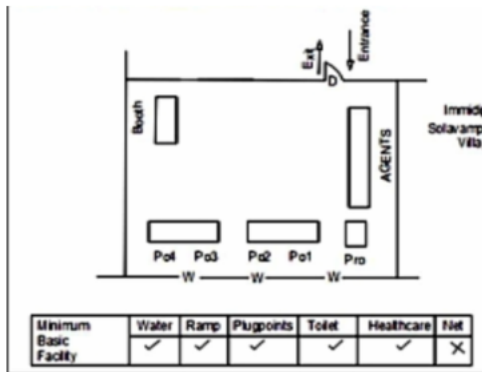

Google Map View

Polling Station Building Front View

Polling Station Front View

Cad View

Key MAP View

1 பெயர் : ரஞ்சிதா - தந்தையின் பெயர்: சின்னான் - வீட்டு எண் : 1 வயது : 33 பாலினம் : பெண் Photo is available	WTD0689562	2 பெயர் : வெள்ளிங்கிரி தந்தையின் பெயர்: மாரியப்பன் வீட்டு எண் : 1/1-4/47 வயது : 75 பாலினம் : ஆண் Photo is available	WTD3659109	3 பெயர் : சரோஜினி கணவர் பெயர்: வெள்ளிங்கிரி வீட்டு எண் : 1/1-4/47 வயது : 74 பாலினம் : பெண் Photo is available	WTD3651668
4 பெயர் : கவிதா கணவர் பெயர்: ரமேஷ் குமார் வீட்டு எண் : 2/13 வயது : 44 பாலினம் : பெண் Photo is available	WTD3539061	5 பெயர் : சந்தோஷ் பாலாஜி தந்தையின் பெயர்: ரமேஷ்குமார் வீட்டு எண் : 2/13 வயது : 21 பாலினம் : ஆண் Photo is available	WTD3538600	6 பெயர் : குணசேகரன் தந்தையின் பெயர்: செந்தில் வீட்டு எண் : 2-87 வயது : 24 பாலினம் : ஆண் Photo is available	WTD3045663
7 பெயர் : தாரணி தந்தையின் பெயர்: மாணிக்கவாசன் வீட்டு எண் : 2-124 வயது : 30 பாலினம் : பெண் Photo is available	WTD3246444	8 பெயர் : சிக்கந்தர்பாஷா - தந்தையின் பெயர்: சம்சுதீன் - வீட்டு எண் : 4 வயது : 50 பாலினம் : ஆண் Photo is available	JBB5217716	9 பெயர் : ஷரீலாரதீ தந்தையின் பெயர்: பரமேஷ்வரன் வீட்டு எண் : 4/11 வயது : 22 பாலினம் : ஆண் Photo is available	WTD3411444
10 பெயர் : பிரவீண் பூ தந்தையின் பெயர்: பூபால கிருஷ்ணன் வீட்டு எண் : 4/11பி வயது : 19 பாலினம் : ஆண் Photo is available	WTD3736493	11 பெயர் : செல்வராஜ் அ தந்தையின் பெயர்: அமுல்ராஜ் வீட்டு எண் : 4/14 வயது : 35 பாலினம் : ஆண் Photo is available	WTD3734696	12 பெயர் : கவிதா கா கணவர் பெயர்: செல்வராஜ் வீட்டு எண் : 4/14 வயது : 26 பாலினம் : பெண் Photo is available	WTD3734688
13 பெயர் : அருண் மாரி தந்தையின் பெயர்: ஆனந்தகுமார் வீட்டு எண் : 4-37-3-1 வயது : 25 பாலினம் : ஆண் Photo is available	WTD2293348	14 பெயர் : லிக்னேஷ்வரன் - தந்தையின் பெயர்: செல்வன் - வீட்டு எண் : 4/37-3/2 பிரைட் கார்டன் வயது : 41 பாலினம் : ஆண் Photo is available	WTD0474577	15 பெயர் : வெங்கடேஸ்வரன் - தந்தையின் பெயர்: செல்வன் - வீட்டு எண் : 4/37-3/2, பிரைட் கார்டன் வயது : 38 பாலினம் : ஆண் Photo is available	WTD0474825
16 பெயர் : சிவனேஸ்வரன் - தந்தையின் பெயர்: செல்வன் - வீட்டு எண் : 4/37 - 3/2, பிரைட் கார்டன் வயது : 34 பாலினம் : ஆண் Photo is available	WTD0858324	17 பெயர் : புவனேஸ்வரன் - தந்தையின் பெயர்: செல்வன் - வீட்டு எண் : 4/37 பிரைட் கார்டன் வயது : 35 பாலினம் : ஆண் Photo is available	WTD0475129	18 பெயர் : விஜயலக்ஷ்மி தந்தையின் பெயர்: விஜயகுமார் வீட்டு எண் : 4/41 வயது : 20 பாலினம் : பெண் Photo is available	WTD3655537
19 பெயர் : சரணா செல்வராஜ் தாயின் பெயர்: பழனிமாமாள் செல்வராஜ் வீட்டு எண் : 4/41-1/4 வயது : 28 பாலினம் : பெண் Photo is available	WTD3604238	20 பெயர் : முருகேசன் தந்தையின் பெயர்: பெருமாள் வீட்டு எண் : 4/41/1பி வயது : 44 பாலினம் : ஆண் Photo is available	UYU2053163	21 பெயர் : நிர்மல் குமார் தந்தையின் பெயர்: சேகர் வீட்டு எண் : 4/41-2/1 வயது : 37 பாலினம் : ஆண் Photo is available	WTD3328986
22 பெயர் : மீனாட்சி கணவர் பெயர்: கண்ணன் வீட்டு எண் : 4/41 லட்சுமி நகர் ரயில் நிலையம் வயது : 46 பாலினம் : பெண் Photo is available	WTD3678935	23 பெயர் : கார்த்திக் ராஜா தந்தையின் பெயர்: வேலுச்சாமி வீட்டு எண் : 4/42-1/1 வயது : 39 பாலினம் : ஆண் Photo is available	WTD3666559	24 பெயர் : கலைவாணி கணவர் பெயர்: கார்த்திக் ராஜா வீட்டு எண் : 4-42-1/1 வயது : 33 பாலினம் : பெண் Photo is available	WTD3663937
25 பெயர் : ஞானப் பிரகாஷ் தந்தையின் பெயர்: சுப்பிரமணியம் சுப்பிரமணியம் வீட்டு எண் : 4/43-2 வயது : 41 பாலினம் : ஆண் Photo is available	WTD3520145	26 பெயர் : அரவிந்த் தந்தையின் பெயர்: தண்டபாணி வீட்டு எண் : 4/43 வயது : 23 பாலினம் : ஆண் Photo is available	WTD3111606	27 பெயர் : பவித்ரா த தந்தையின் பெயர்: தண்டபாணி பா வீட்டு எண் : 4/43 வயது : 20 பாலினம் : பெண் Photo is available	WTD3752029
28 பெயர் : சரோஜினி கணவர் பெயர்: கணேசன் வீட்டு எண் : 4/43-2 வயது : 52 பாலினம் : பெண் Photo is available	WTD3660594	29 பெயர் : முருகேஷ் - தந்தையின் பெயர்: சந்திரன் - வீட்டு எண் : 4/43-2/3 வயது : 43 பாலினம் : ஆண் Photo is available	WTD0311985	30 பெயர் : பிரியங்கா கணவர் பெயர்: முருகேசன் வீட்டு எண் : 4/43-2/3 வயது : 35 பாலினம் : பெண் Photo is available	WTD3658192