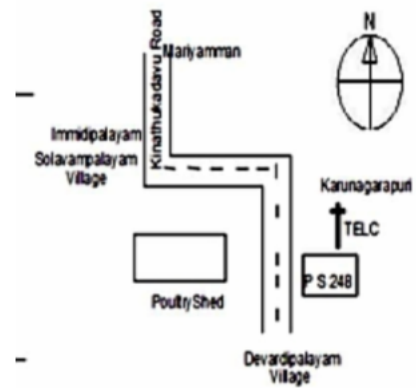

Google Map View

Polling Station Building Front View

Polling Station Front View

Cad View

Key MAP View

1 பெயர் : ரஞ்சிதா - தந்தையின் பெயர்: சின்னான் - வீட்டு எண் : 1 வயது : 33 பாலினம் : பெண் Photo is available	WTD0689562	2 பெயர் : வெள்ளிங்கிரி தந்தையின் பெயர்: மாரியப்பன் வீட்டு எண் : 1/1-4/47 வயது : 75 பாலினம் : ஆண் Photo is available	WTD3659109	3 பெயர் : சரோஜினி கணவர் பெயர்: வெள்ளிங்கிரி வீட்டு எண் : 1/1-4/47 வயது : 74 பாலினம் : பெண் Photo is available	WTD3651668
4 பெயர் : கவிதா கணவர் பெயர்: ரமேஷ் குமார் வீட்டு எண் : 2/13 வயது : 44 பாலினம் : பெண் Photo is available	WTD3539061	5 பெயர் : சந்தோஷ் பாலாஜி தந்தையின் பெயர்: ரமேஷ்குமார் வீட்டு எண் : 2/13 வயது : 21 பாலினம் : ஆண் Photo is available	WTD3538600	6 பெயர் : குணசேகரன் தந்தையின் பெயர்: செந்தில் வீட்டு எண் : 2-87 வயது : 24 பாலினம் : ஆண் Photo is available	WTD3045663
7 பெயர் : தாரணி தந்தையின் பெயர்: மாணிக்கவாசன் வீட்டு எண் : 2-124 வயது : 30 பாலினம் : பெண் Photo is available	WTD3246444	8 பெயர் : சிக்கந்தர்பாஷா - தந்தையின் பெயர்: சம்சுதீன் - வீட்டு எண் : 4 வயது : 50 பாலினம் : ஆண் Photo is available	JBB5217716	9 பெயர் : ஷரீலாரதீ தந்தையின் பெயர்: பரமேஷ்வரன் வீட்டு எண் : 4/11 வயது : 22 பாலினம் : ஆண் Photo is available	WTD3411444
10 பெயர் : பிரவீண் பூ தந்தையின் பெயர்: பூபால கிருஷ்ணன் வீட்டு எண் : 4/11பி வயது : 19 பாலினம் : ஆண் Photo is available	WTD3736493	11 பெயர் : செல்வராஜ் அ தந்தையின் பெயர்: அமுல்ராஜ் வீட்டு எண் : 4/14 வயது : 35 பாலினம் : ஆண் Photo is available	WTD3734696	12 பெயர் : கவிதா கா கணவர் பெயர்: செல்வராஜ் வீட்டு எண் : 4/14 வயது : 26 பாலினம் : பெண் Photo is available	WTD3734688
13 பெயர் : அருண் மாரி தந்தையின் பெயர்: ஆனந்தகுமார் வீட்டு எண் : 4-37-3-1 வயது : 25 பாலினம் : ஆண் Photo is available	WTD2293348	14 பெயர் : லிக்னேஷ்வரன் - தந்தையின் பெயர்: செல்வன் - வீட்டு எண் : 4/37-3/2 பிரைட் கார்டன் வயது : 41 பாலினம் : ஆண் Photo is available	WTD0474577	15 பெயர் : வெங்கடேஸ்வரன் - தந்தையின் பெயர்: செல்வன் - வீட்டு எண் : 4/37-3/2, பிரைட் கார்டன் வயது : 38 பாலினம் : ஆண் Photo is available	WTD0474825
16 பெயர் : சிவனேஸ்வரன் - தந்தையின் பெயர்: செல்வன் - வீட்டு எண் : 4/37 - 3/2, பிரைட் கார்டன் வயது : 34 பாலினம் : ஆண் Photo is available	WTD0858324	17 பெயர் : புவனேஸ்வரன் - தந்தையின் பெயர்: செல்வன் - வீட்டு எண் : 4/37 பிரைட் கார்டன் வயது : 35 பாலினம் : ஆண் Photo is available	WTD0475129	18 பெயர் : விஜயலக்ஷ்மி தந்தையின் பெயர்: விஜயகுமார் வீட்டு எண் : 4/41 வயது : 20 பாலினம் : பெண் Photo is available	WTD3655537
19 பெயர் : சரணா செல்வராஜ் தாயின் பெயர்: பழனிமாமாள் செல்வராஜ் வீட்டு எண் : 4/41-1/4 வயது : 28 பாலினம் : பெண் Photo is available	WTD3604238	20 பெயர் : முருகேசன் தந்தையின் பெயர்: பெருமாள் வீட்டு எண் : 4/41/1பி வயது : 44 பாலினம் : ஆண் Photo is available	UYU2053163	21 பெயர் : நிர்மல் குமார் தந்தையின் பெயர்: சேகர் வீட்டு எண் : 4/41-2/1 வயது : 37 பாலினம் : ஆண் Photo is available	WTD3328986
22 பெயர் : மீனாட்சி கணவர் பெயர்: கண்ணன் வீட்டு எண் : 4/41 லட்சுமி நகர் ரயில் நிலையம் வயது : 46 பாலினம் : பெண் Photo is available	WTD3678935	23 பெயர் : கார்த்திக் ராஜா தந்தையின் பெயர்: வேலுச்சாமி வீட்டு எண் : 4/42-1/1 வயது : 39 பாலினம் : ஆண் Photo is available	WTD3666559	24 பெயர் : கலைவாணி கணவர் பெயர்: கார்த்திக் ராஜா வீட்டு எண் : 4-42-1/1 வயது : 33 பாலினம் : பெண் Photo is available	WTD3663937
25 பெயர் : ஞானப் பிரகாஷ் தந்தையின் பெயர்: சுப்பிரமணியம் சுப்பிரமணியம் வீட்டு எண் : 4/43-2 வயது : 41 பாலினம் : ஆண் Photo is available	WTD3520145	26 பெயர் : அரவிந்த் தந்தையின் பெயர்: தண்டபாணி வீட்டு எண் : 4/43 வயது : 23 பாலினம் : ஆண் Photo is available	WTD3111606	27 பெயர் : பவித்ரா த தந்தையின் பெயர்: தண்டபாணி பா வீட்டு எண் : 4/43 வயது : 20 பாலினம் : பெண் Photo is available	WTD3752029
28 பெயர் : சரோஜினி கணவர் பெயர்: கணேசன் வீட்டு எண் : 4/43-2 வயது : 52 பாலினம் : பெண் Photo is available	WTD3660594	29 பெயர் : முருகேஷ் - தந்தையின் பெயர்: சந்திரன் - வீட்டு எண் : 4/43-2/3 வயது : 43 பாலினம் : ஆண் Photo is available	WTD0311985	30 பெயர் : பிரியங்கா கணவர் பெயர்: முருகேசன் வீட்டு எண் : 4/43-2/3 வயது : 35 பாலினம் : பெண் Photo is available	WTD3658192