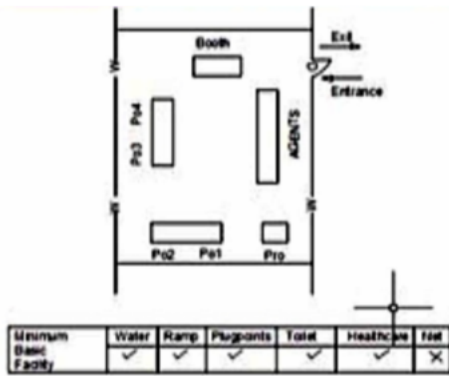

Google Map View

Polling Station Building Front View

Polling Station Front View

Cad View

Key MAP View

1 பெயர் : ஜெயந்தி - தந்தையின் பெயர்: வாசு - வீட்டு எண் : 1-8 வயது : 37 பாலினம் : பெண்	WTD1201516 Photo is available	2 பெயர் : சுரேஷ் - தந்தையின் பெயர்: கந்தசாமி வீட்டு எண் : 1/18 வயது : 50 பாலினம் : ஆண்	KMS1960282 Photo is available	3 பெயர் : அஜய் காந்த் தந்தையின் பெயர்: பொன்ராஜ் வீட்டு எண் : 1/29-1 வயது : 24 பாலினம் : ஆண்	WTD3045945 Photo is available
S 4 பெயர் : ஜெயபிரபா கணவர் பெயர்: சுரேஷ்குமார் வீட்டு எண் : 1/126 வயது : 26 பாலினம் : பெண்	WTD3774866 Photo is available	5 பெயர் : ராஜம்மாள் - கணவர் பெயர்: நாகராஜு - வீட்டு எண் : 1-222 வயது : 63 பாலினம் : பெண்	WTD0261644 Photo is available	6 பெயர் : சங்கவி ஜம்பு தந்தையின் பெயர்: ஜம்பு வீட்டு எண் : 2/94 வயது : 22 பாலினம் : பெண்	WTD3782778 Photo is available
7 பெயர் : காஞ்சனா - கணவர் பெயர்: ஆனந்த குமார் - வீட்டு எண் : 2-107 வயது : 43 பாலினம் : பெண்	WTD0560060 Photo is available	8 பெயர் : நாகலட்சுமி கதிர்வேல் தந்தையின் பெயர்: கதிர்வேல் வீட்டு எண் : 2/124 வயது : 20 பாலினம் : பெண்	WTD3765757 Photo is available	9 பெயர் : சப்தகிரி - தந்தையின் பெயர்: தேவராஜ் - வீட்டு எண் : 2/144 வயது : 29 பாலினம் : ஆண்	ZWY1114156 Photo is available
10 பெயர் : நவ்யா ம தந்தையின் பெயர்: மணிகண்டன் வீட்டு எண் : 2/189-2/4 வயது : 19 பாலினம் : பெண்	WTD3736568 Photo is available	11 பெயர் : சின்னகண்ணு காளிசாமி - கணவர் பெயர்: காளிசாமி - வீட்டு எண் : 2-464 வயது : 61 பாலினம் : பெண்	WTD0985408 Photo is available	12 பெயர் : லலிதா - தந்தையின் பெயர்: பஞ்சலிங்கம் - வீட்டு எண் : 2-498 வயது : 36 பாலினம் : பெண்	WTD0689695 Photo is available
13 பெயர் : வேலுமணி தந்தையின் பெயர்: ஆரான் வீட்டு எண் : 2/501 வயது : 24 பாலினம் : பெண்	WTD3256617 Photo is available	14 பெயர் : ரங்கசாமி - தந்தையின் பெயர்: ஆரான் - வீட்டு எண் : 2-534-35 வயது : 53 பாலினம் : ஆண்	WTD2866309 Photo is available	15 பெயர் : வாணிமுத்ரி - தந்தையின் பெயர்: செந்தில்குமார் - வீட்டு எண் : 2-541 வயது : 33 பாலினம் : பெண்	WTD2210607 Photo is available
16 பெயர் : நளாயினி - கணவர் பெயர்: பெரியசாமி - வீட்டு எண் : 2-548 வயது : 41 பாலினம் : பெண்	WTD1457931 Photo is available	17 பெயர் : சுமதி - கணவர் பெயர்: ரமேஷ் - வீட்டு எண் : 2-572-2 வயது : 43 பாலினம் : பெண்	WTD0429738 Photo is available	18 பெயர் : சரவணப் பிரியா கணவர் பெயர்: பாலமுருகேசன் வீட்டு எண் : 2/586-6 வயது : 34 பாலினம் : பெண்	WTD2258937 Photo is available
19 பெயர் : ஆனந்தகுமார் - தாயின் பெயர்: ரஞ்சிதா - வீட்டு எண் : 3-37 வயது : 38 பாலினம் : ஆண்	WTD0261255 Photo is available	20 பெயர் : சண்முகப்பிரியா கணவர் பெயர்: தனபால் வீட்டு எண் : 4/43/5ஏ வயது : 21 பாலினம் : பெண்	WTD3723814 Photo is available	S 21 பெயர் : ப மதுமிதா தந்தையின் பெயர்: க பஞ்சலிங்கம் வீட்டு எண் : 4/43-6/1-1 வயது : 18 பாலினம் : பெண்	WTD3783131 Photo is available
S 22 பெயர் : காஞ்சனாமாலை கணவர் பெயர்: போஸ் வீட்டு எண் : 4/80-2/6 வயது : 66 பாலினம் : பெண்	KMS2058376 Photo is available	23 பெயர் : மனோஜ்குமார் - தந்தையின் பெயர்: போஸ் - வீட்டு எண் : 4/80-2/6 வயது : 46 பாலினம் : ஆண்	KMS4312864 Photo is available	24 பெயர் : முகுந்தஆர்ஜு செல்லையா தந்தையின் பெயர்: செல்லையா - வீட்டு எண் : 4/101 வயது : 38 பாலினம் : ஆண்	YXB0112953 Photo is available
25 பெயர் : லலிதா - கணவர் பெயர்: ரவி - வீட்டு எண் : 6 வயது : 51 பாலினம் : பெண்	WTD1816818 Photo is available	26 பெயர் : செங்குட்டுவன் - தந்தையின் பெயர்: இசக்கிமுத்து - வீட்டு எண் : 6 வயது : 42 பாலினம் : ஆண்	WTD1816826 Photo is available	27 பெயர் : காளியம்மாள் - கணவர் பெயர்: ரங்கன் - வீட்டு எண் : 6-2 வயது : 84 பாலினம் : பெண்	WTD2866317 Photo is available
28 பெயர் : முருகேசன் - தந்தையின் பெயர்: செல்வான் - வீட்டு எண் : 6-2 வயது : 39 பாலினம் : ஆண்	WTD0453449 Photo is available	29 பெயர் : அழகிரிசாமி - தந்தையின் பெயர்: சின்னப்பொன்னான் - வீட்டு எண் : 6-4 வயது : 68 பாலினம் : ஆண்	WTD2866341 Photo is available	30 பெயர் : கலாமணி - கணவர் பெயர்: அழகிரிசாமி - வீட்டு எண் : 6-4 வயது : 64 பாலினம் : பெண்	WTD2866358 Photo is available