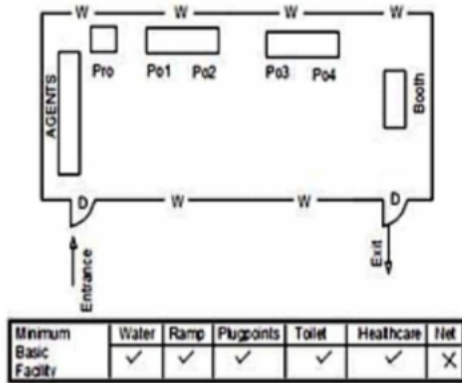

Google Map View

Polling Station Building Front View

Polling Station Front View

Cad View

Key MAP View

1 பெயர் : நவ்ஷீடு கிருஷ்ணன் தந்தையின் பெயர்: வெங்கட் சலந வீட்டு எண் : 1/112 வயது : 51 பாலினம் : ஆண் Photo is available	WTD3236536	2 பெயர் : கிஷோர் தந்தையின் பெயர்: முருகேஷ் வீட்டு எண் : 1-128-2-4 வயது : 26 பாலினம் : ஆண் Photo is available	WTD2286383	3 பெயர் : மகேஸ்வரி கணவர் பெயர்: துரைசாமி வீட்டு எண் : 1/178/2ஏ வயது : 29 பாலினம் : பெண் Photo is available	WTD3788809
4 பெயர் : முருகேஷ் தந்தையின் பெயர்: ராஜா வீட்டு எண் : 2/5 வயது : 24 பாலினம் : ஆண் Photo is available	WTD3045978	5 பெயர் : துளசிமணி கணவர் பெயர்: செந்தில்குமார் வீட்டு எண் : 2/96 வயது : 46 பாலினம் : பெண் Photo is available	WTD3152006	6 பெயர் : பிரசாந்த் தந்தையின் பெயர்: அருணாச்சலம் வீட்டு எண் : 2-174 வயது : 26 பாலினம் : ஆண் Photo is available	WTD2286391
7 பெயர் : பார்வதி - கணவர் பெயர்: ராஜா - வீட்டு எண் : 2-436 வயது : 59 பாலினம் : பெண் Photo is available	WTD0259010	8 பெயர் : அந்தோணி - தந்தையின் பெயர்: ராஜ் - வீட்டு எண் : 2-436-1 வயது : 42 பாலினம் : ஆண் Photo is available	KMS4411450	9 பெயர் : கோகிலாதேவி - கணவர் பெயர்: பாலகிருஷ்ணன் - வீட்டு எண் : 4/240 வயது : 35 பாலினம் : பெண் Photo is available	WTD0560177
10 பெயர் : ரமேஷ் - தந்தையின் பெயர்: கோபாலகிருஷ்ணன் - வீட்டு எண் : 6 வயது : 46 பாலினம் : ஆண் Photo is available	WTD1049287	11 பெயர் : பூங்கொடி - கணவர் பெயர்: பாபு - வீட்டு எண் : 6 வயது : 39 பாலினம் : பெண் Photo is available	WTD1049295	12 பெயர் : ஜெகதாம்பாள் - கணவர் பெயர்: கருப்புசாமிஆசாரி - வீட்டு எண் : 6-1 வயது : 76 பாலினம் : பெண் Photo is available	WTD2872307
13 பெயர் : ஜெகநாதன் - தந்தையின் பெயர்: கருப்புசாமிஆசாரி - வீட்டு எண் : 6-1 வயது : 50 பாலினம் : ஆண் Photo is available	WTD2872315	14 பெயர் : காளியம்மாள் - கணவர் பெயர்: செந்தில்குமார் - வீட்டு எண் : 6/13 வயது : 35 பாலினம் : பெண் Photo is available	YII0735456	15 பெயர் : சித்ரா - கணவர் பெயர்: பத்மாசனன் - வீட்டு எண் : 6-16 வயது : 53 பாலினம் : பெண் Photo is available	WTD0560078
16 பெயர் : சண்முகம் - தந்தையின் பெயர்: பழனி - வீட்டு எண் : 6-40 வயது : 48 பாலினம் : ஆண் Photo is available	WTD0706549	17 பெயர் : ரங்கசாமி தந்தையின் பெயர்: ஆறுமுகம் வீட்டு எண் : 6/42 வயது : 26 பாலினம் : ஆண் Photo is available	WTD3186905	18 பெயர் : சூபா தந்தையின் பெயர்: அய்யாசாமி வீட்டு எண் : 6/50 வயது : 21 பாலினம் : பெண் Photo is available	WTD3465010
19 பெயர் : தேவி - கணவர் பெயர்: சரவணகுமார் - வீட்டு எண் : 6-53 வயது : 36 பாலினம் : பெண் Photo is available	WTD1873355	20 பெயர் : ராஜேஸ்வரி - கணவர் பெயர்: வெங்கடாச்சலம் லேட் - வீட்டு எண் : 6-56 வயது : 71 பாலினம் : பெண் Photo is available	WTD0560086	21 பெயர் : பிரவீன் ராஜ் தந்தையின் பெயர்: பொன்ராஜ் வீட்டு எண் : 6/59 வயது : 22 பாலினம் : ஆண் Photo is available	WTD3315371
22 பெயர் : அருள்செல்வன் - தந்தையின் பெயர்: அழகுவேல் - வீட்டு எண் : 6-61 வயது : 46 பாலினம் : ஆண் Photo is available	WTD0560102	23 பெயர் : பிரேமா - கணவர் பெயர்: அருள் செல்வன் - வீட்டு எண் : 6-61 வயது : 44 பாலினம் : பெண் Photo is available	WTD0560094	24 பெயர் : கலைச்செல்வி - கணவர் பெயர்: மயில்சாமி - வீட்டு எண் : 6-64 வயது : 62 பாலினம் : பெண் Photo is available	WTD0560110
25 பெயர் : நாகராஜ் - தந்தையின் பெயர்: கோபால் - வீட்டு எண் : 6-66 வயது : 51 பாலினம் : ஆண் Photo is available	WTD0560136	26 பெயர் : ஜோதிமணி - கணவர் பெயர்: நாகராஜ் - வீட்டு எண் : 6-66 வயது : 49 பாலினம் : பெண் Photo is available	WTD0560144	27 பெயர் : பிரியா - கணவர் பெயர்: அன்பரசு - வீட்டு எண் : 6/66 வயது : 37 பாலினம் : பெண் Photo is available	WTD0689315
28 பெயர் : ரகுசாஸ்திரி தந்தையின் பெயர்: நாகராஜ் வீட்டு எண் : 6-66 வயது : 25 பாலினம் : பெண் Photo is available	WTD3106150	29 பெயர் : அமதுபுரீ தந்தையின் பெயர்: அன்பரசு வீட்டு எண் : 6/66-1 வயது : 20 பாலினம் : பெண் Photo is available	WTD3624301	30 பெயர் : புனிதா - கணவர் பெயர்: ராஜ்குமார் - வீட்டு எண் : 6-75 வயது : 41 பாலினம் : பெண் Photo is available	WTD1201185