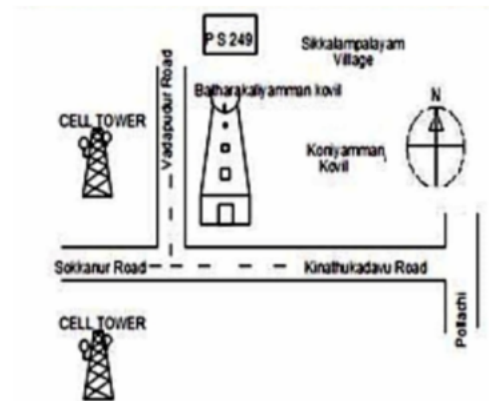

Google Map View

Polling Station Building Front View

Polling Station Front View

Cad View

Key MAP View

1 பெயர் : நவ்ஷீடு கிருஷ்ணன் தந்தையின் பெயர்: வெங்கட் சலந வீட்டு எண் : 1/112 வயது : 51 பாலினம் : ஆண் Photo is available	WTD3236536	2 பெயர் : கிஷோர் தந்தையின் பெயர்: முருகேஷ் வீட்டு எண் : 1-128-2-4 வயது : 26 பாலினம் : ஆண் Photo is available	WTD2286383	3 பெயர் : மகேஸ்வரி கணவர் பெயர்: துரைசாமி வீட்டு எண் : 1/178/2ஏ வயது : 29 பாலினம் : பெண் Photo is available	WTD3788809
4 பெயர் : முருகேஷ் தந்தையின் பெயர்: ராஜா வீட்டு எண் : 2/5 வயது : 24 பாலினம் : ஆண் Photo is available	WTD3045978	5 பெயர் : துளசிமணி கணவர் பெயர்: செந்தில்குமார் வீட்டு எண் : 2/96 வயது : 46 பாலினம் : பெண் Photo is available	WTD3152006	6 பெயர் : பிரசாந்த் தந்தையின் பெயர்: அருணாச்சலம் வீட்டு எண் : 2-174 வயது : 26 பாலினம் : ஆண் Photo is available	WTD2286391
7 பெயர் : பார்வதி - கணவர் பெயர்: ராஜா - வீட்டு எண் : 2-436 வயது : 59 பாலினம் : பெண் Photo is available	WTD0259010	8 பெயர் : அந்தோணி - தந்தையின் பெயர்: ராஜ் - வீட்டு எண் : 2-436-1 வயது : 42 பாலினம் : ஆண் Photo is available	KMS4411450	9 பெயர் : கோகிலாதேவி - கணவர் பெயர்: பாலகிருஷ்ணன் - வீட்டு எண் : 4/240 வயது : 35 பாலினம் : பெண் Photo is available	WTD0560177
10 பெயர் : ரமேஷ் - தந்தையின் பெயர்: கோபாலகிருஷ்ணன் - வீட்டு எண் : 6 வயது : 46 பாலினம் : ஆண் Photo is available	WTD1049287	11 பெயர் : பூங்கொடி - கணவர் பெயர்: பாபு - வீட்டு எண் : 6 வயது : 39 பாலினம் : பெண் Photo is available	WTD1049295	12 பெயர் : ஜெகதாம்பாள் - கணவர் பெயர்: கருப்புசாமிஆசாரி - வீட்டு எண் : 6-1 வயது : 76 பாலினம் : பெண் Photo is available	WTD2872307
13 பெயர் : ஜெகநாதன் - தந்தையின் பெயர்: கருப்புசாமிஆசாரி - வீட்டு எண் : 6-1 வயது : 50 பாலினம் : ஆண் Photo is available	WTD2872315	14 பெயர் : காளியம்மாள் - கணவர் பெயர்: செந்தில்குமார் - வீட்டு எண் : 6/13 வயது : 35 பாலினம் : பெண் Photo is available	YII0735456	15 பெயர் : சித்ரா - கணவர் பெயர்: பத்மாசனன் - வீட்டு எண் : 6-16 வயது : 53 பாலினம் : பெண் Photo is available	WTD0560078
16 பெயர் : சண்முகம் - தந்தையின் பெயர்: பழனி - வீட்டு எண் : 6-40 வயது : 48 பாலினம் : ஆண் Photo is available	WTD0706549	17 பெயர் : ரங்கசாமி தந்தையின் பெயர்: ஆறுமுகம் வீட்டு எண் : 6/42 வயது : 26 பாலினம் : ஆண் Photo is available	WTD3186905	18 பெயர் : சூபா தந்தையின் பெயர்: அய்யாசாமி வீட்டு எண் : 6/50 வயது : 21 பாலினம் : பெண் Photo is available	WTD3465010
19 பெயர் : தேவி - கணவர் பெயர்: சரவணகுமார் - வீட்டு எண் : 6-53 வயது : 36 பாலினம் : பெண் Photo is available	WTD1873355	20 பெயர் : ராஜேஸ்வரி - கணவர் பெயர்: வெங்கடாச்சலம் லேட் - வீட்டு எண் : 6-56 வயது : 71 பாலினம் : பெண் Photo is available	WTD0560086	21 பெயர் : பிரவீன் ராஜ் தந்தையின் பெயர்: பொன்ராஜ் வீட்டு எண் : 6/59 வயது : 22 பாலினம் : ஆண் Photo is available	WTD3315371
22 பெயர் : அருள்செல்வன் - தந்தையின் பெயர்: அழகுவேல் - வீட்டு எண் : 6-61 வயது : 46 பாலினம் : ஆண் Photo is available	WTD0560102	23 பெயர் : பிரேமா - கணவர் பெயர்: அருள் செல்வன் - வீட்டு எண் : 6-61 வயது : 44 பாலினம் : பெண் Photo is available	WTD0560094	24 பெயர் : கலைச்செல்வி - கணவர் பெயர்: மயில்சாமி - வீட்டு எண் : 6-64 வயது : 62 பாலினம் : பெண் Photo is available	WTD0560110
25 பெயர் : நாகராஜ் - தந்தையின் பெயர்: கோபால் - வீட்டு எண் : 6-66 வயது : 51 பாலினம் : ஆண் Photo is available	WTD0560136	26 பெயர் : ஜோதிமணி - கணவர் பெயர்: நாகராஜ் - வீட்டு எண் : 6-66 வயது : 49 பாலினம் : பெண் Photo is available	WTD0560144	27 பெயர் : பிரியா - கணவர் பெயர்: அன்பரசு - வீட்டு எண் : 6/66 வயது : 37 பாலினம் : பெண் Photo is available	WTD0689315
28 பெயர் : ரகுசாஸ்திரி தந்தையின் பெயர்: நாகராஜ் வீட்டு எண் : 6-66 வயது : 25 பாலினம் : பெண் Photo is available	WTD3106150	29 பெயர் : அமதுபுரீ தந்தையின் பெயர்: அன்பரசு வீட்டு எண் : 6/66-1 வயது : 20 பாலினம் : பெண் Photo is available	WTD3624301	30 பெயர் : புனிதா - கணவர் பெயர்: ராஜ்குமார் - வீட்டு எண் : 6-75 வயது : 41 பாலினம் : பெண் Photo is available	WTD1201185