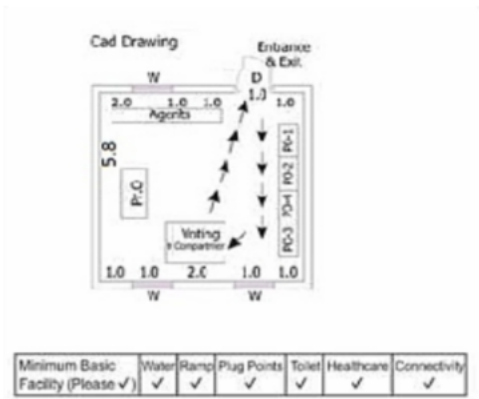

Google Map View

Polling Station Building Front View

Polling Station Front View

Cad View

Key MAP View

சட்டமன்றத் தொகுதியின் எண் மற்றும் பெயர் : 122-கிணத்துக்கடவு
பிரிவு எண் மற்றும் பெயர் 1-பேரூர் செட்டிபாளையம் (வ.கி.) மற்றும் (ஊ) காமாட்சி நகர் வார்டு எண் - 6,