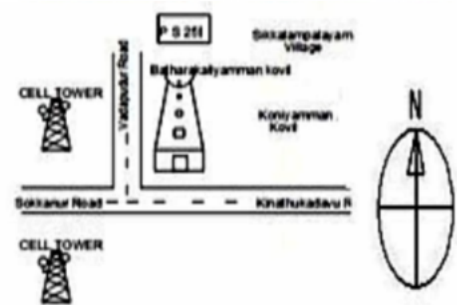

Google Map View

Polling Station Building Front View

Polling Station Front View

Cad View

Key MAP View

1 பெயர் : அமராவதி - கணவர் பெயர்: ராஜு - வீட்டு எண் : 1-3A வயது : 65 பாலினம் : பெண் Photo is available	WTD2211282	2 பெயர் : ப்ளரளி கணவர் பெயர்: சங்கர் குமார் வீட்டு எண் : 1/60 வயது : 28 பாலினம் : பெண் Photo is available	WTD3345329	3 பெயர் : நாகராசன் - இதரர் பெயர்: ஆறுமுகம் - வீட்டு எண் : 1E-1 வயது : 55 பாலினம் : ஆண் Photo is available	WTD2872299
4 பெயர் : அய்யப்பன் - தந்தையின் பெயர்: பழனிச்சாமி - வீட்டு எண் : 1E-8 வயது : 48 பாலினம் : ஆண் Photo is available	KMS1960458	5 பெயர் : லட்சுமி - தந்தையின் பெயர்: பழனிச்சாமி - வீட்டு எண் : 1E-8 வயது : 43 பாலினம் : பெண் Photo is available	KMS1960450	6 பெயர் : அருள் இருதயராஜ் சா தந்தையின் பெயர்: சாந்தப்பன் - வீட்டு எண் : 2/37-7 வயது : 46 பாலினம் : ஆண் Photo is available	WTD1873215
7 பெயர் : பனிமேக ரோளி - கணவர் பெயர்: அருள் இருதயராஜ் வீட்டு எண் : 2/37-7 வயது : 40 பாலினம் : பெண் Photo is available	WTD1873348	8 பெயர் : துரைவர்மன் - தந்தையின் பெயர்: கருப்பசாமி கவுண்டர் - வீட்டு எண் : 2-52 வயது : 59 பாலினம் : ஆண் Photo is available	WTD0254300	9 பெயர் : சந்திரசேகரன் தந்தையின் பெயர்: ஆறுமுகம் வீட்டு எண் : 2-87 வயது : 47 பாலினம் : ஆண் Photo is available	WTD3046448
10 பெயர் : லலிதா கணவர் பெயர்: சுப்பிரமணி வீட்டு எண் : 2/189-5 வயது : 50 பாலினம் : பெண் Photo is available	WTD3345311	11 பெயர் : கமலா கணவர் பெயர்: ஈஸ்வரன் வீட்டு எண் : 2/207 வயது : 42 பாலினம் : பெண் Photo is available	WTD3046224	12 பெயர் : சுப்புலட்சுமி - கணவர் பெயர்: முருகேசன் - வீட்டு எண் : 2-247 வயது : 60 பாலினம் : பெண் Photo is available	KMS3178233
13 பெயர் : சூர்யா தந்தையின் பெயர்: சண்முக சுந்தரம் வீட்டு எண் : 2/277 வயது : 23 பாலினம் : ஆண் Photo is available	WTD3119906	14 பெயர் : ராதாலட்சுமி கணவர் பெயர்: சதீஷ்குமார் வீட்டு எண் : 2-281 வயது : 37 பாலினம் : பெண் Photo is available	WTD2286334	15 பெயர் : ராஜுலி - தந்தையின் பெயர்: மூக்கையா - வீட்டு எண் : 2-436 வயது : 61 பாலினம் : ஆண் Photo is available	KMS1926500
16 பெயர் : சதீஸ்குமார் *- தந்தையின் பெயர்: ராமசாமி - வீட்டு எண் : 2/481 வயது : 40 பாலினம் : ஆண் Photo is available	WTD0430108	17 பெயர் : நந்தினி தந்தையின் பெயர்: சதீஷ்குமார் வீட்டு எண் : 2/481 வயது : 19 பாலினம் : பெண் Photo is available	WTD3751492	18 பெயர் : சேவியர் - தந்தையின் பெயர்: சந்தியாகு - வீட்டு எண் : 2-538-2 வயது : 43 பாலினம் : ஆண் Photo is available	WTD1200989
19 பெயர் : ஆரோக்கியமேரி - கணவர் பெயர்: சேவியர் - வீட்டு எண் : 2-538-2 வயது : 40 பாலினம் : பெண் Photo is available	WTD1201037	20 பெயர் : கலைச்செல்வி தந்தையின் பெயர்: பாலன் வீட்டு எண் : 3/105 வயது : 25 பாலினம் : பெண் Photo is available	WTD3046356	21 பெயர் : தனலட்சுமி - கணவர் பெயர்: தெய்வசிகாமணி - வீட்டு எண் : 3/169/9ஸி வயது : 71 பாலினம் : பெண் Photo is available	ROG1164623
22 பெயர் : ரமேஷ் - தந்தையின் பெயர்: தெய்வசிகாமணி - வீட்டு எண் : 3/169/9ஸி வயது : 40 பாலினம் : ஆண் Photo is available	NHH1318211	23 பெயர் : புவனேஷ்வரி - கணவர் பெயர்: ரமேஷ் - வீட்டு எண் : 3/169/9ஸி வயது : 39 பாலினம் : பெண் Photo is available	NHH1318229	24 பெயர் : கலைச்செல்வன் தந்தையின் பெயர்: சுயம்பு நாடார் வீட்டு எண் : 6-82 வயது : 53 பாலினம் : ஆண் Photo is available	WTD2286359
25 பெயர் : சாந்தி கணவர் பெயர்: கலைச்செல்வன் வீட்டு எண் : 6-82 வயது : 51 பாலினம் : பெண் Photo is available	WTD2286342	26 பெயர் : நாகராசு - கணவர் பெயர்: இராமகிருஷ்ணன் - வீட்டு எண் : 6-152 வயது : 73 பாலினம் : பெண் Photo is available	WTD2901288	27 பெயர் : சந்திரா - கணவர் பெயர்: நாகராசு - வீட்டு எண் : 6-152 வயது : 66 பாலினம் : பெண் Photo is available	WTD2901296
28 பெயர் : அரவிந்த் - தந்தையின் பெயர்: நாகராஜன் - வீட்டு எண் : 6-152 வயது : 42 பாலினம் : ஆண் Photo is available	KMS4456190	29 பெயர் : சிவசங்கரி - தந்தையின் பெயர்: அரவிந்த் - வீட்டு எண் : 6-152 வயது : 33 பாலினம் : பெண் Photo is available	WTD1200542	30 பெயர் : செல்வராஜ் - தந்தையின் பெயர்: சின்னச்சாமி - வீட்டு எண் : 7 வயது : 63 பாலினம் : ஆண் Photo is available	WTD0863407