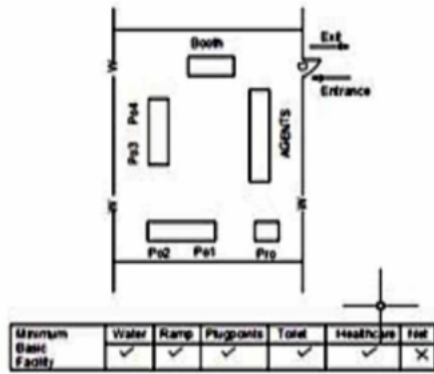

Google Map View

Polling Station Building Front View

Polling Station Front View

Cad View

Key MAP View

1 பெயர் : அமராவதி - கணவர் பெயர்: ராஜு - வீட்டு எண் : 1-3A வயது : 65 பாலினம் : பெண் Photo is available	WTD2211282	2 பெயர் : ப்ளரளி கணவர் பெயர்: சங்கர் குமார் வீட்டு எண் : 1/60 வயது : 28 பாலினம் : பெண் Photo is available	WTD3345329	3 பெயர் : நாகராசன் - இதரர் பெயர்: ஆறுமுகம் - வீட்டு எண் : 1E-1 வயது : 55 பாலினம் : ஆண் Photo is available	WTD2872299
4 பெயர் : அய்யப்பன் - தந்தையின் பெயர்: பழனிச்சாமி - வீட்டு எண் : 1E-8 வயது : 48 பாலினம் : ஆண் Photo is available	KMS1960458	5 பெயர் : லட்சுமி - தந்தையின் பெயர்: பழனிச்சாமி - வீட்டு எண் : 1E-8 வயது : 43 பாலினம் : பெண் Photo is available	KMS1960450	6 பெயர் : அருள் இருதயராஜ் சா தந்தையின் பெயர்: சாந்தப்பன் - வீட்டு எண் : 2/37-7 வயது : 46 பாலினம் : ஆண் Photo is available	WTD1873215
7 பெயர் : பனிமேக ரோளி - கணவர் பெயர்: அருள் இருதயராஜ் வீட்டு எண் : 2/37-7 வயது : 40 பாலினம் : பெண் Photo is available	WTD1873348	8 பெயர் : துரைவர்மன் - தந்தையின் பெயர்: கருப்பசாமி கவுண்டர் - வீட்டு எண் : 2-52 வயது : 59 பாலினம் : ஆண் Photo is available	WTD0254300	9 பெயர் : சந்திரசேகரன் தந்தையின் பெயர்: ஆறுமுகம் வீட்டு எண் : 2-87 வயது : 47 பாலினம் : ஆண் Photo is available	WTD3046448
10 பெயர் : லலிதா கணவர் பெயர்: சுப்பிரமணி வீட்டு எண் : 2/189-5 வயது : 50 பாலினம் : பெண் Photo is available	WTD3345311	11 பெயர் : கமலா கணவர் பெயர்: ஈஸ்வரன் வீட்டு எண் : 2/207 வயது : 42 பாலினம் : பெண் Photo is available	WTD3046224	12 பெயர் : சுப்புலட்சுமி - கணவர் பெயர்: முருகேசன் - வீட்டு எண் : 2-247 வயது : 60 பாலினம் : பெண் Photo is available	KMS3178233
13 பெயர் : சூர்யா தந்தையின் பெயர்: சண்முக சுந்தரம் வீட்டு எண் : 2/277 வயது : 23 பாலினம் : ஆண் Photo is available	WTD3119906	14 பெயர் : ராதாலட்சுமி கணவர் பெயர்: சதீஷ்குமார் வீட்டு எண் : 2-281 வயது : 37 பாலினம் : பெண் Photo is available	WTD2286334	15 பெயர் : ராஜுலி - தந்தையின் பெயர்: மூக்கையா - வீட்டு எண் : 2-436 வயது : 61 பாலினம் : ஆண் Photo is available	KMS1926500
16 பெயர் : சதீஸ்குமார் *- தந்தையின் பெயர்: ராமசாமி - வீட்டு எண் : 2/481 வயது : 40 பாலினம் : ஆண் Photo is available	WTD0430108	17 பெயர் : நந்தினி தந்தையின் பெயர்: சதீஷ்குமார் வீட்டு எண் : 2/481 வயது : 19 பாலினம் : பெண் Photo is available	WTD3751492	18 பெயர் : சேவியர் - தந்தையின் பெயர்: சந்தியாகு - வீட்டு எண் : 2-538-2 வயது : 43 பாலினம் : ஆண் Photo is available	WTD1200989
19 பெயர் : ஆரோக்கியமேரி - கணவர் பெயர்: சேவியர் - வீட்டு எண் : 2-538-2 வயது : 40 பாலினம் : பெண் Photo is available	WTD1201037	20 பெயர் : கலைச்செல்வி தந்தையின் பெயர்: பாலன் வீட்டு எண் : 3/105 வயது : 25 பாலினம் : பெண் Photo is available	WTD3046356	21 பெயர் : தனலட்சுமி - கணவர் பெயர்: தெய்வசிகாமணி - வீட்டு எண் : 3/169/9ஸி வயது : 71 பாலினம் : பெண் Photo is available	ROG1164623
22 பெயர் : ரமேஷ் - தந்தையின் பெயர்: தெய்வசிகாமணி - வீட்டு எண் : 3/169/9ஸி வயது : 40 பாலினம் : ஆண் Photo is available	NHH1318211	23 பெயர் : புவனேஷ்வரி - கணவர் பெயர்: ரமேஷ் - வீட்டு எண் : 3/169/9ஸி வயது : 39 பாலினம் : பெண் Photo is available	NHH1318229	24 பெயர் : கலைச்செல்வன் தந்தையின் பெயர்: சுயம்பு நாடார் வீட்டு எண் : 6-82 வயது : 53 பாலினம் : ஆண் Photo is available	WTD2286359
25 பெயர் : சாந்தி கணவர் பெயர்: கலைச்செல்வன் வீட்டு எண் : 6-82 வயது : 51 பாலினம் : பெண் Photo is available	WTD2286342	26 பெயர் : நாகராசு - கணவர் பெயர்: இராமகிருஷ்ணன் - வீட்டு எண் : 6-152 வயது : 73 பாலினம் : பெண் Photo is available	WTD2901288	27 பெயர் : சந்திரா - கணவர் பெயர்: நாகராசு - வீட்டு எண் : 6-152 வயது : 66 பாலினம் : பெண் Photo is available	WTD2901296
28 பெயர் : அரவிந்த் - தந்தையின் பெயர்: நாகராஜன் - வீட்டு எண் : 6-152 வயது : 42 பாலினம் : ஆண் Photo is available	KMS4456190	29 பெயர் : சிவசங்கரி - தந்தையின் பெயர்: அரவிந்த் - வீட்டு எண் : 6-152 வயது : 33 பாலினம் : பெண் Photo is available	WTD1200542	30 பெயர் : செல்வராஜ் - தந்தையின் பெயர்: சின்னச்சாமி - வீட்டு எண் : 7 வயது : 63 பாலினம் : ஆண் Photo is available	WTD0863407