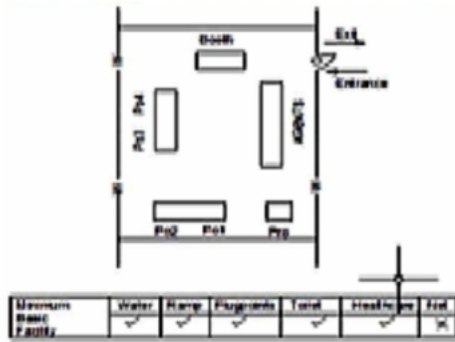

Google Map View

Polling Station Building Front View

Polling Station Front View

Cad View

Key MAP View

1	WTD0430678	பெயர் : அருணாசலம் - தந்தையின் பெயர்: ஆறுமுகம் - வீட்டு எண் : 1 வயது : 61 பாலினம் : ஆண்	Photo is available	2	WTD0689927	பெயர் : செல்வராஜ் - தந்தையின் பெயர்: பட்டியப்பன் - வீட்டு எண் : 1 வயது : 53 பாலினம் : ஆண்	Photo is available	3	WTD0430702	பெயர் : மகேஸ்வரி - கணவர் பெயர்: அருணாசலம் - வீட்டு எண் : 1 வயது : 53 பாலினம் : பெண்	Photo is available
4	WTD0319772	பெயர் : தனலட்சுமி - கணவர் பெயர்: பழனிச்சாமி - வீட்டு எண் : 1 வயது : 52 பாலினம் : பெண்	Photo is available	5	WTD1775741	பெயர் : கலைமணி - தந்தையின் பெயர்: கதிர்வேலு - வீட்டு எண் : 1 வயது : 52 பாலினம் : பெண்	Photo is available	6	WTD1775808	பெயர் : சுரேஷ்குமார் - தந்தையின் பெயர்: ராமானுஜம் - வீட்டு எண் : 1 வயது : 51 பாலினம் : ஆண்	Photo is available
7	WTD0319756	பெயர் : காளீஸ்வரி - கணவர் பெயர்: சுதர்சன் - வீட்டு எண் : 1 வயது : 44 பாலினம் : பெண்	Photo is available	8	WTD1775790	பெயர் : சித்ரா - கணவர் பெயர்: சுரேஷ்குமார் - வீட்டு எண் : 1 வயது : 43 பாலினம் : பெண்	Photo is available	9	WTD0863217	பெயர் : அருண் குமார் - தந்தையின் பெயர்: நஞ்சுண்டமூர்த்தி - வீட்டு எண் : 1 வயது : 32 பாலினம் : ஆண்	Photo is available
10	WTD0863365	பெயர் : தினேஷ் - தந்தையின் பெயர்: செந்தில்மணி - வீட்டு எண் : 1 வயது : 32 பாலினம் : ஆண்	Photo is available	11	WTD0853432	பெயர் : சுரேஷ்குமார் - தந்தையின் பெயர்: சண்முகசுந்தரம் - வீட்டு எண் : 1 வயது : 32 பாலினம் : ஆண்	Photo is available	12	WTD1775766	பெயர் : மோகன்ராஜ் - தந்தையின் பெயர்: ராமராஜ் - வீட்டு எண் : 1 வயது : 30 பாலினம் : ஆண்	Photo is available
13	WTD1775774	பெயர் : மணிப்பிரியா - தந்தையின் பெயர்: ராமராஜ் - வீட்டு எண் : 1 வயது : 28 பாலினம் : பெண்	Photo is available	14	WTD1775758	பெயர் : ஷியாம் சங்கர் - தந்தையின் பெயர்: கொளஞ்சிநாதன் - வீட்டு எண் : 1 வயது : 28 பாலினம் : ஆண்	Photo is available	15	WTD1775725	பெயர் : சதிஸ்குமார் - தந்தையின் பெயர்: ஆறுச்சாமி - வீட்டு எண் : 1 வயது : 28 பாலினம் : ஆண்	Photo is available
16	WTD3691870	பெயர் : அஷ்வதி கணவர் பெயர்: வினீஷ் வீட்டு எண் : 1 வயது : 28 பாலினம் : பெண்	Photo is available	17	WTD3329018	பெயர் : தீபா அருணாச்சலம் தந்தையின் பெயர்: அருணாச்சலம் வீட்டு எண் : 1 வயது : 25 பாலினம் : பெண்	Photo is available	18	KMS4338729	பெயர் : ரத்தினம்மாள் - கணவர் பெயர்: கோபால்சாமி - வீட்டு எண் : 1-1 வயது : 85 பாலினம் : பெண்	Photo is available
19	WTD2884997	பெயர் : அருணாசலம் - தந்தையின் பெயர்: கோபால்சாமி - வீட்டு எண் : 1-1 வயது : 61 பாலினம் : ஆண்	Photo is available	20	WTD2885002	பெயர் : மனோன்மணி - கணவர் பெயர்: அருணாசலம் - வீட்டு எண் : 1-1 வயது : 56 பாலினம் : பெண்	Photo is available	S 21	KMS1949809	பெயர் : நந்தினி - கணவர் பெயர்: பிலவேந்திரன் - வீட்டு எண் : 1-1 வயது : 52 பாலினம் : பெண்	Photo is available
22	KMS4463014	பெயர் : ரவி - தந்தையின் பெயர்: பிலவேந்திரன் - வீட்டு எண் : 1-1 வயது : 43 பாலினம் : ஆண்	Photo is available	23	WTD0479121	பெயர் : பிரபாகர் - தந்தையின் பெயர்: பிலவேந்திரன் - வீட்டு எண் : 1-1 வயது : 40 பாலினம் : ஆண்	Photo is available	24	WTD2885010	பெயர் : லட்சுமியம்மாள் - கணவர் பெயர்: நடராசகவுண்டர் - வீட்டு எண் : 1-2 வயது : 84 பாலினம் : பெண்	Photo is available
25	WTD2885028	பெயர் : தருமசீலன் - தந்தையின் பெயர்: சுப்பேகவுண்டர் - வீட்டு எண் : 1-2 வயது : 67 பாலினம் : ஆண்	Photo is available	26	WTD2885044	பெயர் : நிர்மலா - கணவர் பெயர்: தருமசீலன் - வீட்டு எண் : 1-2 வயது : 60 பாலினம் : பெண்	Photo is available	27	WTD2885051	பெயர் : செண்பகப்பிரியா - கணவர் பெயர்: பாலகிருஷ்ணன் - வீட்டு எண் : 1-2 வயது : 60 பாலினம் : பெண்	Photo is available
28	WTD1048693	பெயர் : மரகதவடிவு - கணவர் பெயர்: தர்மசீலன் - வீட்டு எண் : 1-2 வயது : 40 பாலினம் : பெண்	Photo is available	29	WTD1048701	பெயர் : பூர்ணிமா - கணவர் பெயர்: தர்மசீலன் - வீட்டு எண் : 1-2 வயது : 38 பாலினம் : பெண்	Photo is available	30	WTD2885069	பெயர் : அய்யாசாமி - தந்தையின் பெயர்: ரங்கேகவுண்டர் - வீட்டு எண் : 1-4 வயது : 63 பாலினம் : ஆண்	Photo is available