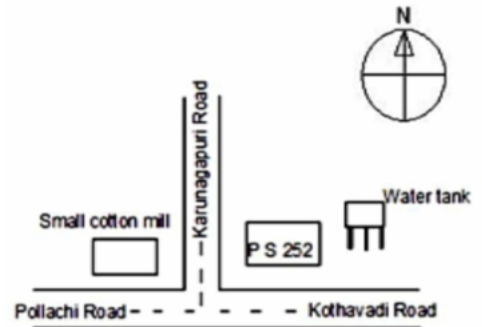

Cad View

Key MAP View