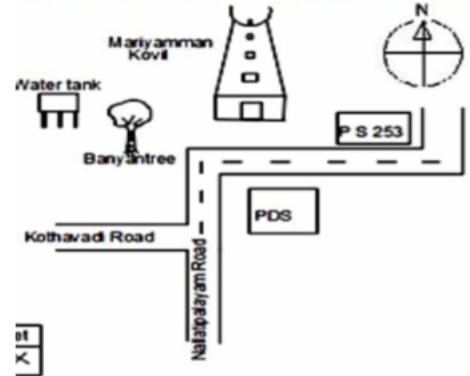

Google Map View

Polling Station Building Front View

Polling Station Front View

Cad View

Key MAP View

சட்டமன்றத் தொகுதியின் எண் மற்றும் பெயர் : 122-கிணத்துக்கடவு பிரிவு எண் மற்றும் பெயர் 1-கோடாங்கிபாளையம் (வ.கி) மற்றும் (உ) கோடாங்கிபாளையம் வடக்கு பகுதி வார்டு எண் - 1, பாகம் எண் : 364