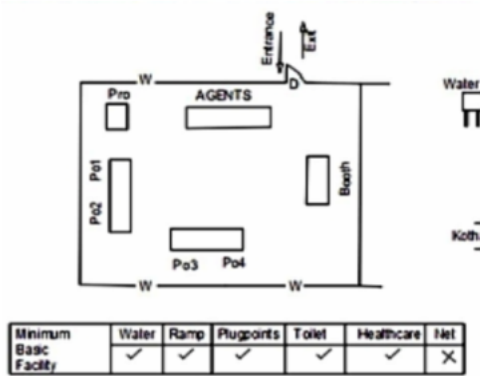

Google Map View

Polling Station Building Front View

Polling Station Front View

Cad View

Key MAP View

சட்டமன்றத் தொகுதியின் எண் மற்றும் பெயர் : 122-கிணத்துக்கடவு பிரிவு எண் மற்றும் பெயர் 1-கோடாங்கிபாளையம் (வ.கி) மற்றும் (உ) கோடாங்கிபாளையம் வடக்கு பகுதி வார்டு எண் - 1, பாகம் எண் : 364