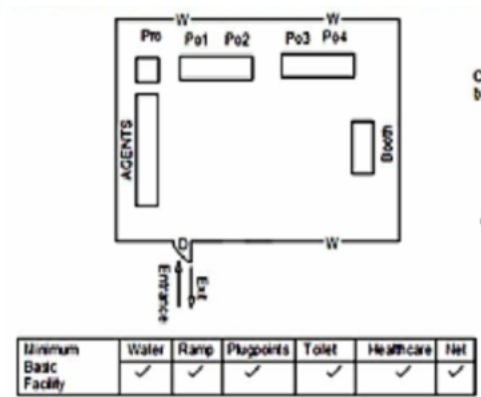

Google Map View

Polling Station Building Front View

Polling Station Front View

Cad View

Key MAP View

1 பெயர் : புஷ்பா - கணவர் பெயர்: காளியம்மாள் - வீட்டு எண் : 1 வயது : 63 பாலினம் : பெண்	WTD0476838 Photo is available	2 பெயர் : முத்துக்குமார் - தந்தையின் பெயர்: மயில்சாமி - வீட்டு எண் : 1 வயது : 49 பாலினம் : ஆண்	KMS0977207 Photo is available	3 பெயர் : சின்னு - கணவர் பெயர்: துரைசாமி - வீட்டு எண் : 1 வயது : 49 பாலினம் : பெண்	WTD0477349 Photo is available
4 பெயர் : நாச்சிமுத்து - தந்தையின் பெயர்: முத்துசாமி - வீட்டு எண் : 1 வயது : 48 பாலினம் : ஆண்	WTD0477232 Photo is available	5 பெயர் : தனலட்சுமி - தந்தையின் பெயர்: சிவக்குமார் - வீட்டு எண் : 1 வயது : 39 பாலினம் : பெண்	WTD1200559 Photo is available	6 பெயர் : ரேவதி - கணவர் பெயர்: பிரபு - வீட்டு எண் : 1 வயது : 38 பாலினம் : பெண்	WTD0690198 Photo is available
7 பெயர் : மாலதி - கணவர் பெயர்: முத்துகுமார் - வீட்டு எண் : 1 வயது : 38 பாலினம் : பெண்	WTD1458747 Photo is available	8 பெயர் : முருகாத்தாள் - கணவர் பெயர்: செந்தில் குமார் - வீட்டு எண் : 1 வயது : 36 பாலினம் : பெண்	WTD0986745 Photo is available	9 பெயர் : ராஜேஷ்குமார் -- தந்தையின் பெயர்: தெய்வானை - வீட்டு எண் : 1 வயது : 35 பாலினம் : ஆண்	WTD0477299 Photo is available
10 பெயர் : கவிதா கணவர் பெயர்: நாகேந்திரன் வீட்டு எண் : 1 வயது : 35 பாலினம் : பெண்	WTD3299575 Photo is available	11 பெயர் : மாசிலமணி - கணவர் பெயர்: ஈஸ்வரன் - வீட்டு எண் : 1 வயது : 32 பாலினம் : பெண்	WTD1372259 Photo is available	12 பெயர் : துளசி கணவர் பெயர்: இளங்கோவன் வீட்டு எண் : 1/2 வயது : 45 பாலினம் : பெண்	WTD3047263 Photo is available
13 பெயர் : ரஞ்சித்குமார் - தந்தையின் பெயர்: தெய்வேந்திரன் - வீட்டு எண் : 1-2 வயது : 38 பாலினம் : ஆண்	WTD0477091 Photo is available	14 பெயர் : சசிகலா - கணவர் பெயர்: ரமேஷ்குமார் - வீட்டு எண் : 1-2 வயது : 36 பாலினம் : பெண்	WTD0477539 Photo is available	15 பெயர் : ரஞ்சித்குமார் தந்தையின் பெயர்: முருகன் வீட்டு எண் : 1-3 வயது : 27 பாலினம் : ஆண்	WTD2388502 Photo is available
16 பெயர் : சஞ்சய் ம் தந்தையின் பெயர்: முருகன் வீட்டு எண் : 1/3 வயது : 25 பாலினம் : ஆண்	WTD2413839 Photo is available	17 பெயர் : நந்தினி - கணவர் பெயர்: சபரிகிரி - வீட்டு எண் : 1-4 வயது : 29 பாலினம் : பெண்	WTD2215655 Photo is available	18 பெயர் : சுந்தரி - கணவர் பெயர்: துரை - வீட்டு எண் : 1-7 வயது : 66 பாலினம் : பெண்	WTD0262600 Photo is available
19 பெயர் : ராஜேந்தரன் தந்தையின் பெயர்: தங்கவேல் வீட்டு எண் : 1/8 வயது : 46 பாலினம் : ஆண்	WTD3047644 Photo is available	20 பெயர் : இந்தமுதி ரா தந்தையின் பெயர்: ராஜேந்திரன் வீட்டு எண் : 1/8 வயது : 22 பாலினம் : பெண்	WTD3584349 Photo is available	21 பெயர் : சேதுரத்தினம் ம தந்தையின் பெயர்: மகேஷ்குமார் வீட்டு எண் : 1/9 வயது : 25 பாலினம் : ஆண்	WTD3571288 Photo is available
22 பெயர் : உஷாராணி - கணவர் பெயர்: நாகராஜ் - வீட்டு எண் : 1-10 வயது : 38 பாலினம் : பெண்	WTD1873819 Photo is available	23 பெயர் : செல்வம் - தந்தையின் பெயர்: கோபால் - வீட்டு எண் : 1/11 வயது : 55 பாலினம் : ஆண்	WTD0987446 Photo is available	24 பெயர் : சந்திரன் தந்தையின் பெயர்: சுப்பிரமணி வீட்டு எண் : 1-11 வயது : 38 பாலினம் : ஆண்	WTD2362267 Photo is available
25 பெயர் : மீனா - கணவர் பெயர்: சந்திரன் - வீட்டு எண் : 1-11 வயது : 31 பாலினம் : பெண்	WTD2211308 Photo is available	26 பெயர் : மகேஸ்வரி தந்தையின் பெயர்: முத்து வீட்டு எண் : 1-11 வயது : 31 பாலினம் : பெண்	WTD2362259 Photo is available	27 பெயர் : கிருஷ்ணவேணி - கணவர் பெயர்: குருசாமி - வீட்டு எண் : 1-17 வயது : 51 பாலினம் : பெண்	WTD2900660 Photo is available
28 பெயர் : ஜெயகுமார் - தந்தையின் பெயர்: கண்ணன் - வீட்டு எண் : 1-17 வயது : 31 பாலினம் : ஆண்	WTD1372267 Photo is available	29 பெயர் : ஸ்ரீபன்ராஜ்குமார் தந்தையின் பெயர்: கண்ணன் வீட்டு எண் : 1-17 வயது : 25 பாலினம் : ஆண்	WTD2362242 Photo is available	30 பெயர் : கலைவாணி தந்தையின் பெயர்: சின்னசாமி வீட்டு எண் : 1-18 வயது : 28 பாலினம் : பெண்	WTD2388460 Photo is available