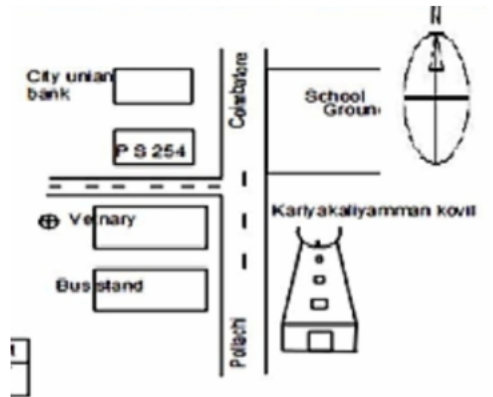

Google Map View

Polling Station Building Front View

Polling Station Front View

Cad View

Key MAP View

1 பெயர் : புஷ்பா - கணவர் பெயர்: காளியம்மாள் - வீட்டு எண் : 1 வயது : 63 பாலினம் : பெண்	WTD0476838 Photo is available	2 பெயர் : முத்துக்குமார் - தந்தையின் பெயர்: மயில்சாமி - வீட்டு எண் : 1 வயது : 49 பாலினம் : ஆண்	KMS0977207 Photo is available	3 பெயர் : சின்னு - கணவர் பெயர்: துரைசாமி - வீட்டு எண் : 1 வயது : 49 பாலினம் : பெண்	WTD0477349 Photo is available
4 பெயர் : நாச்சிமுத்து - தந்தையின் பெயர்: முத்துசாமி - வீட்டு எண் : 1 வயது : 48 பாலினம் : ஆண்	WTD0477232 Photo is available	5 பெயர் : தனலட்சுமி - தந்தையின் பெயர்: சிவக்குமார் - வீட்டு எண் : 1 வயது : 39 பாலினம் : பெண்	WTD1200559 Photo is available	6 பெயர் : ரேவதி - கணவர் பெயர்: பிரபு - வீட்டு எண் : 1 வயது : 38 பாலினம் : பெண்	WTD0690198 Photo is available
7 பெயர் : மாலதி - கணவர் பெயர்: முத்துகுமார் - வீட்டு எண் : 1 வயது : 38 பாலினம் : பெண்	WTD1458747 Photo is available	8 பெயர் : முருகாத்தாள் - கணவர் பெயர்: செந்தில் குமார் - வீட்டு எண் : 1 வயது : 36 பாலினம் : பெண்	WTD0986745 Photo is available	9 பெயர் : ராஜேஷ்குமார் -- தந்தையின் பெயர்: தெய்வானை - வீட்டு எண் : 1 வயது : 35 பாலினம் : ஆண்	WTD0477299 Photo is available
10 பெயர் : கவிதா கணவர் பெயர்: நாகேந்திரன் வீட்டு எண் : 1 வயது : 35 பாலினம் : பெண்	WTD3299575 Photo is available	11 பெயர் : மாசிலமணி - கணவர் பெயர்: ஈஸ்வரன் - வீட்டு எண் : 1 வயது : 32 பாலினம் : பெண்	WTD1372259 Photo is available	12 பெயர் : துளசி கணவர் பெயர்: இளங்கோவன் வீட்டு எண் : 1/2 வயது : 45 பாலினம் : பெண்	WTD3047263 Photo is available
13 பெயர் : ரஞ்சித்குமார் - தந்தையின் பெயர்: தெய்வேந்திரன் - வீட்டு எண் : 1-2 வயது : 38 பாலினம் : ஆண்	WTD0477091 Photo is available	14 பெயர் : சசிகலா - கணவர் பெயர்: ரமேஷ்குமார் - வீட்டு எண் : 1-2 வயது : 36 பாலினம் : பெண்	WTD0477539 Photo is available	15 பெயர் : ரஞ்சித்குமார் தந்தையின் பெயர்: முருகன் வீட்டு எண் : 1-3 வயது : 27 பாலினம் : ஆண்	WTD2388502 Photo is available
16 பெயர் : சஞ்சய் ம் தந்தையின் பெயர்: முருகன் வீட்டு எண் : 1/3 வயது : 25 பாலினம் : ஆண்	WTD2413839 Photo is available	17 பெயர் : நந்தினி - கணவர் பெயர்: சபரிகிரி - வீட்டு எண் : 1-4 வயது : 29 பாலினம் : பெண்	WTD2215655 Photo is available	18 பெயர் : சுந்தரி - கணவர் பெயர்: துரை - வீட்டு எண் : 1-7 வயது : 66 பாலினம் : பெண்	WTD0262600 Photo is available
19 பெயர் : ராஜேந்தரன் தந்தையின் பெயர்: தங்கவேல் வீட்டு எண் : 1/8 வயது : 46 பாலினம் : ஆண்	WTD3047644 Photo is available	20 பெயர் : இந்தமுதி ரா தந்தையின் பெயர்: ராஜேந்திரன் வீட்டு எண் : 1/8 வயது : 22 பாலினம் : பெண்	WTD3584349 Photo is available	21 பெயர் : சேதுரத்தினம் ம தந்தையின் பெயர்: மகேஷ்குமார் வீட்டு எண் : 1/9 வயது : 25 பாலினம் : ஆண்	WTD3571288 Photo is available
22 பெயர் : உஷாராணி - கணவர் பெயர்: நாகராஜ் - வீட்டு எண் : 1-10 வயது : 38 பாலினம் : பெண்	WTD1873819 Photo is available	23 பெயர் : செல்வம் - தந்தையின் பெயர்: கோபால் - வீட்டு எண் : 1/11 வயது : 55 பாலினம் : ஆண்	WTD0987446 Photo is available	24 பெயர் : சந்திரன் தந்தையின் பெயர்: சுப்பிரமணி வீட்டு எண் : 1-11 வயது : 38 பாலினம் : ஆண்	WTD2362267 Photo is available
25 பெயர் : மீனா - கணவர் பெயர்: சந்திரன் - வீட்டு எண் : 1-11 வயது : 31 பாலினம் : பெண்	WTD2211308 Photo is available	26 பெயர் : மகேஸ்வரி தந்தையின் பெயர்: முத்து வீட்டு எண் : 1-11 வயது : 31 பாலினம் : பெண்	WTD2362259 Photo is available	27 பெயர் : கிருஷ்ணவேணி - கணவர் பெயர்: குருசாமி - வீட்டு எண் : 1-17 வயது : 51 பாலினம் : பெண்	WTD2900660 Photo is available
28 பெயர் : ஜெயகுமார் - தந்தையின் பெயர்: கண்ணன் - வீட்டு எண் : 1-17 வயது : 31 பாலினம் : ஆண்	WTD1372267 Photo is available	29 பெயர் : ஸ்ரீபன்ராஜ்குமார் தந்தையின் பெயர்: கண்ணன் வீட்டு எண் : 1-17 வயது : 25 பாலினம் : ஆண்	WTD2362242 Photo is available	30 பெயர் : கலைவாணி தந்தையின் பெயர்: சின்னசாமி வீட்டு எண் : 1-18 வயது : 28 பாலினம் : பெண்	WTD2388460 Photo is available