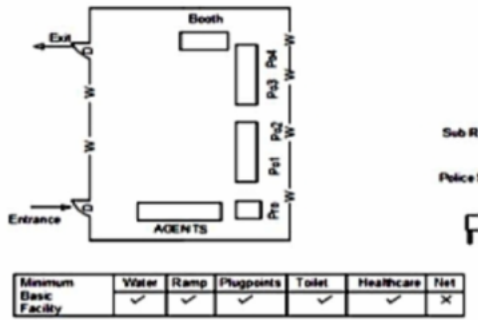

Google Map View

Polling Station Building Front View

Polling Station Front View

Cad View

Key MAP View

1 பெயர் : காளியப்பன் - தந்தையின் பெயர்: நடேசன் - வீட்டு எண் : 1 வயது : 71 பாலினம் : ஆண்	WTD0431890 Photo is available	2 பெயர் : பாக்கியலட்சுமி - கணவர் பெயர்: காளியப்பன் - வீட்டு எண் : 1 வயது : 58 பாலினம் : பெண்	WTD0431379 Photo is available	3 பெயர் : சிவகாமி - தந்தையின் பெயர்: ராசப்பன் - வீட்டு எண் : 1A வயது : 50 பாலினம் : பெண்	KMS0978684 Photo is available
4 பெயர் : கமலம் - கணவர் பெயர்: நாராயணன் - வீட்டு எண் : 2 வயது : 75 பாலினம் : பெண்	WTD2898518 Photo is available	5 பெயர் : ராஜேஸ்வரி - கணவர் பெயர்: ராமசாமி - வீட்டு எண் : 2 வயது : 69 பாலினம் : பெண்	WTD2216547 Photo is available	6 பெயர் : சச்சிதானந்தன் - தந்தையின் பெயர்: நாராயணன் - வீட்டு எண் : 2 வயது : 50 பாலினம் : ஆண்	WTD2898534 Photo is available
7 பெயர் : பிந்து - கணவர் பெயர்: சச்சிதானந்தம் - வீட்டு எண் : 2 வயது : 45 பாலினம் : பெண்	WTD1200104 Photo is available	8 பெயர் : பால்ராஜ் - தந்தையின் பெயர்: வேதமாணிக்கம் - வீட்டு எண் : 2-8 வயது : 83 பாலினம் : ஆண்	WTD0857995 Photo is available	9 பெயர் : செல்வம் - கணவர் பெயர்: பால்ராஜ் - வீட்டு எண் : 2-8 வயது : 73 பாலினம் : பெண்	WTD0858076 Photo is available
10 பெயர் : லட்சுமி - கணவர் பெயர்: பழனிச்சாமி - வீட்டு எண் : 4/1 வயது : 76 பாலினம் : பெண்	KMS3174646 Photo is available	11 பெயர் : கோடல்வரன் - தந்தையின் பெயர்: பழனிச்சாமி - வீட்டு எண் : 4-1 வயது : 58 பாலினம் : ஆண்	KMS3174612 Photo is available	12 பெயர் : வடிவேல் - தந்தையின் பெயர்: காளியப்பன் - வீட்டு எண் : 4-1 வயது : 38 பாலினம் : ஆண்	WTD0263616 Photo is available
13 பெயர் : மோகன பிரியா - தந்தையின் பெயர்: கோடல்வரன் - வீட்டு எண் : 4-1 வயது : 31 பாலினம் : பெண்	WTD1047513 Photo is available	14 பெயர் : வசந்த் தந்தையின் பெயர்: கோடல்வரன் வீட்டு எண் : 4-1 வயது : 25 பாலினம் : ஆண்	WTD3047925 Photo is available	15 பெயர் : கருப்புசாமி - தந்தையின் பெயர்: பழனிச்சாமி - வீட்டு எண் : 4-1-2 வயது : 51 பாலினம் : ஆண்	KMS3171527 Photo is available
16 பெயர் : சரோஜா - கணவர் பெயர்: கருப்புசாமி - வீட்டு எண் : 4-1-2 வயது : 47 பாலினம் : பெண்	KMS3172509 Photo is available	17 பெயர் : அருந்ததி தந்தையின் பெயர்: கருப்புசாமி வீட்டு எண் : 4-1-2 வயது : 26 பாலினம் : பெண்	WTD2297638 Photo is available	# 18 பெயர் : நா பானுமதி தந்தையின் பெயர்: கிருபாகரன் - வீட்டு எண் : 4-4 வயது : 40 பாலினம் : பெண்	WTD0263624 Photo is available
19 பெயர் : ராஜேஸ்வரி - கணவர் பெயர்: வேலுச்சாமி - வீட்டு எண் : 4-23 வயது : 51 பாலினம் : பெண்	WTD0432021 Photo is available	20 பெயர் : கண்ணதாசன் - தந்தையின் பெயர்: மணியன் - வீட்டு எண் : 4-23 வயது : 40 பாலினம் : ஆண்	WTD1047521 Photo is available	21 பெயர் : விஜயலட்சுமி - கணவர் பெயர்: கண்ணதாசன் - வீட்டு எண் : 4-23 வயது : 36 பாலினம் : பெண்	WTD1047539 Photo is available
22 பெயர் : கலைமணி - கணவர் பெயர்: கோடல்வரன் - வீட்டு எண் : 4-102 வயது : 49 பாலினம் : பெண்	KMS3174604 Photo is available	23 பெயர் : கிருபாகரன் தந்தையின் பெயர்: ஆறுச்சாமி வீட்டு எண் : 5/18 வயது : 22 பாலினம் : ஆண்	WTD3345493 Photo is available	24 பெயர் : கீர்த்தனா தந்தையின் பெயர்: ரமேஷ் வீட்டு எண் : 5-19 வயது : 23 பாலினம் : பெண்	WTD3252939 Photo is available
25 பெயர் : ஆனந்தசெல்வி - கணவர் பெயர்: மாரிமுத்துராஜ் - வீட்டு எண் : 5-33 வயது : 42 பாலினம் : பெண்	WTD0431585 Photo is available	26 பெயர் : செளந்தர் ராஜன் - தந்தையின் பெயர்: சிவகுமார் - வீட்டு எண் : 5ஏ வயது : 28 பாலினம் : ஆண்	WTD1713841 Photo is available	27 பெயர் : பாலு - தந்தையின் பெயர்: ஆறுமுகம் - வீட்டு எண் : 5ஏ-1 வயது : 58 பாலினம் : ஆண்	WTD0251587 Photo is available
28 பெயர் : மதன் பிரசாத் - தாயின் பெயர்: விஜயலட்சுமி - வீட்டு எண் : 5ஏ-1 வயது : 30 பாலினம் : ஆண்	WTD1373182 Photo is available	29 பெயர் : பாண்டியன் - தந்தையின் பெயர்: செயராசு - வீட்டு எண் : 7 வயது : 81 பாலினம் : ஆண்	WTD2898542 Photo is available	30 பெயர் : கோமதி - கணவர் பெயர்: பாண்டியன் - வீட்டு எண் : 7 வயது : 73 பாலினம் : பெண்	WTD2898559 Photo is available