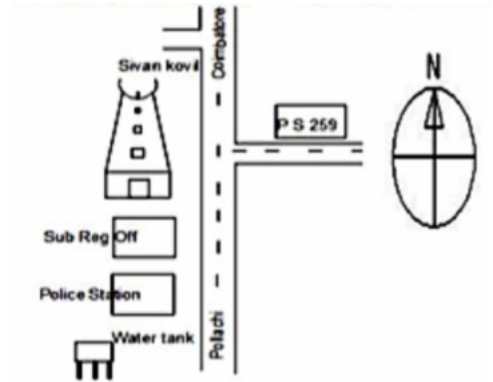

Google Map View

Polling Station Building Front View

Polling Station Front View

Cad View

Key MAP View

1 பெயர் : காளியப்பன் - தந்தையின் பெயர்: நடேசன் - வீட்டு எண் : 1 வயது : 71 பாலினம் : ஆண்	WTD0431890 Photo is available	2 பெயர் : பாக்கியலட்சுமி - கணவர் பெயர்: காளியப்பன் - வீட்டு எண் : 1 வயது : 58 பாலினம் : பெண்	WTD0431379 Photo is available	3 பெயர் : சிவகாமி - தந்தையின் பெயர்: ராசப்பன் - வீட்டு எண் : 1A வயது : 50 பாலினம் : பெண்	KMS0978684 Photo is available
4 பெயர் : கமலம் - கணவர் பெயர்: நாராயணன் - வீட்டு எண் : 2 வயது : 75 பாலினம் : பெண்	WTD2898518 Photo is available	5 பெயர் : ராஜேஸ்வரி - கணவர் பெயர்: ராமசாமி - வீட்டு எண் : 2 வயது : 69 பாலினம் : பெண்	WTD2216547 Photo is available	6 பெயர் : சச்சிதானந்தன் - தந்தையின் பெயர்: நாராயணன் - வீட்டு எண் : 2 வயது : 50 பாலினம் : ஆண்	WTD2898534 Photo is available
7 பெயர் : பிந்து - கணவர் பெயர்: சச்சிதானந்தம் - வீட்டு எண் : 2 வயது : 45 பாலினம் : பெண்	WTD1200104 Photo is available	8 பெயர் : பால்ராஜ் - தந்தையின் பெயர்: வேதமாணிக்கம் - வீட்டு எண் : 2-8 வயது : 83 பாலினம் : ஆண்	WTD0857995 Photo is available	9 பெயர் : செல்வம் - கணவர் பெயர்: பால்ராஜ் - வீட்டு எண் : 2-8 வயது : 73 பாலினம் : பெண்	WTD0858076 Photo is available
10 பெயர் : லட்சுமி - கணவர் பெயர்: பழனிச்சாமி - வீட்டு எண் : 4/1 வயது : 76 பாலினம் : பெண்	KMS3174646 Photo is available	11 பெயர் : கோடல்வரன் - தந்தையின் பெயர்: பழனிச்சாமி - வீட்டு எண் : 4-1 வயது : 58 பாலினம் : ஆண்	KMS3174612 Photo is available	12 பெயர் : வடிவேல் - தந்தையின் பெயர்: காளியப்பன் - வீட்டு எண் : 4-1 வயது : 38 பாலினம் : ஆண்	WTD0263616 Photo is available
13 பெயர் : மோகன பிரியா - தந்தையின் பெயர்: கோடல்வரன் - வீட்டு எண் : 4-1 வயது : 31 பாலினம் : பெண்	WTD1047513 Photo is available	14 பெயர் : வசந்த் தந்தையின் பெயர்: கோடல்வரன் வீட்டு எண் : 4-1 வயது : 25 பாலினம் : ஆண்	WTD3047925 Photo is available	15 பெயர் : கருப்புசாமி - தந்தையின் பெயர்: பழனிச்சாமி - வீட்டு எண் : 4-1-2 வயது : 51 பாலினம் : ஆண்	KMS3171527 Photo is available
16 பெயர் : சரோஜா - கணவர் பெயர்: கருப்புசாமி - வீட்டு எண் : 4-1-2 வயது : 47 பாலினம் : பெண்	KMS3172509 Photo is available	17 பெயர் : அருந்ததி தந்தையின் பெயர்: கருப்புசாமி வீட்டு எண் : 4-1-2 வயது : 26 பாலினம் : பெண்	WTD2297638 Photo is available	# 18 பெயர் : நா பானுமதி தந்தையின் பெயர்: கிருபாகரன் - வீட்டு எண் : 4-4 வயது : 40 பாலினம் : பெண்	WTD0263624 Photo is available
19 பெயர் : ராஜேஸ்வரி - கணவர் பெயர்: வேலுச்சாமி - வீட்டு எண் : 4-23 வயது : 51 பாலினம் : பெண்	WTD0432021 Photo is available	20 பெயர் : கண்ணதாசன் - தந்தையின் பெயர்: மணியன் - வீட்டு எண் : 4-23 வயது : 40 பாலினம் : ஆண்	WTD1047521 Photo is available	21 பெயர் : விஜயலட்சுமி - கணவர் பெயர்: கண்ணதாசன் - வீட்டு எண் : 4-23 வயது : 36 பாலினம் : பெண்	WTD1047539 Photo is available
22 பெயர் : கலைமணி - கணவர் பெயர்: கோடல்வரன் - வீட்டு எண் : 4-102 வயது : 49 பாலினம் : பெண்	KMS3174604 Photo is available	23 பெயர் : கிருபாகரன் தந்தையின் பெயர்: ஆறுச்சாமி வீட்டு எண் : 5/18 வயது : 22 பாலினம் : ஆண்	WTD3345493 Photo is available	24 பெயர் : கீர்த்தனா தந்தையின் பெயர்: ரமேஷ் வீட்டு எண் : 5-19 வயது : 23 பாலினம் : பெண்	WTD3252939 Photo is available
25 பெயர் : ஆனந்தசெல்வி - கணவர் பெயர்: மாரிமுத்துராஜ் - வீட்டு எண் : 5-33 வயது : 42 பாலினம் : பெண்	WTD0431585 Photo is available	26 பெயர் : செளந்தர் ராஜன் - தந்தையின் பெயர்: சிவகுமார் - வீட்டு எண் : 5ஏ வயது : 28 பாலினம் : ஆண்	WTD1713841 Photo is available	27 பெயர் : பாலு - தந்தையின் பெயர்: ஆறுமுகம் - வீட்டு எண் : 5ஏ-1 வயது : 58 பாலினம் : ஆண்	WTD0251587 Photo is available
28 பெயர் : மதன் பிரசாத் - தாயின் பெயர்: விஜயலட்சுமி - வீட்டு எண் : 5ஏ-1 வயது : 30 பாலினம் : ஆண்	WTD1373182 Photo is available	29 பெயர் : பாண்டியன் - தந்தையின் பெயர்: செயராசு - வீட்டு எண் : 7 வயது : 81 பாலினம் : ஆண்	WTD2898542 Photo is available	30 பெயர் : கோமதி - கணவர் பெயர்: பாண்டியன் - வீட்டு எண் : 7 வயது : 73 பாலினம் : பெண்	WTD2898559 Photo is available