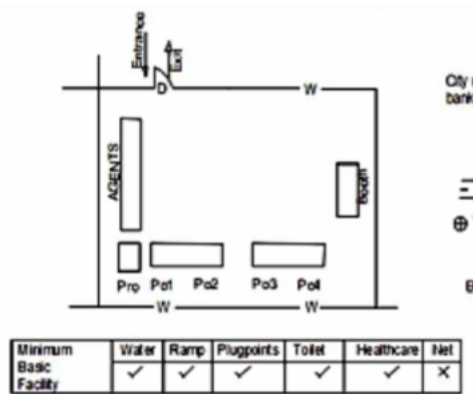

Google Map View

Polling Station Building Front View

Polling Station Front View

Cad View

Key MAP View

சட்டமன்றத் தொகுதியின் எண் மற்றும் பெயர் : 122-கிணத்துக்கடவு
பிரிவு எண் மற்றும் பெயர் 1-கிணத்துக்கடவு பேரூராட்சி பொள்ளாச்சி ரோடு வார்டு எண் - 1,