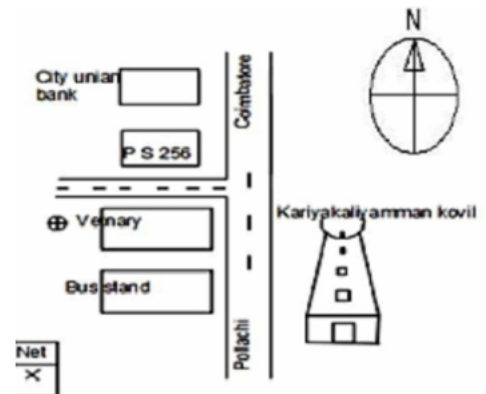

Google Map View

Polling Station Building Front View

Polling Station Front View

Cad View

Key MAP View

சட்டமன்றத் தொகுதியின் எண் மற்றும் பெயர் : 122-கிணத்துக்கடவு
பிரிவு எண் மற்றும் பெயர் 1-கிணத்துக்கடவு பேரூராட்சி பொள்ளாச்சி ரோடு வார்டு எண் - 1,