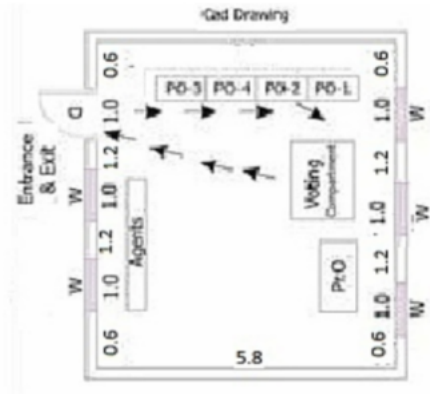

Google Map View

Polling Station Building Front View

Polling Station Front View

Cad View

Key MAP View

சட்டமன்றத் தொகுதியின் எண் மற்றும் பெயர் : 122-கிணத்துக்கடவு
பிரிவு எண் மற்றும் பெயர் 1-பேரூர் செட்டிபாளையம் (வ.கி.) மற்றும் (ஊ) கோவை கார்டன்ஸ் வார்டு எண் - 9,