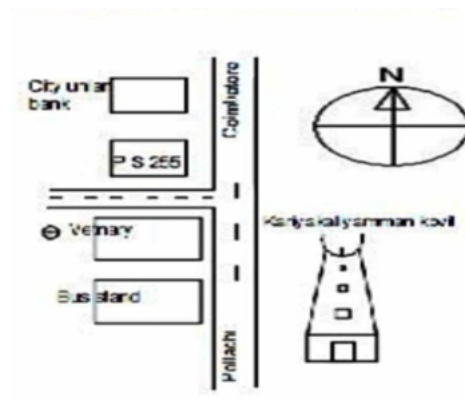

Google Map View

Polling Station Building Front View

Polling Station Front View

Cad View

Key MAP View

1 பெயர் : ராமக்கண்ணன் - தந்தையின் பெயர்: அழகுவேல் - வீட்டு எண் : 1 வயது : 42 பாலினம் : ஆண்	KMS2052344 Photo is available	2 பெயர் : அமிர்தலட்சுமி - கணவர் பெயர்: அழகுவேல் - வீட்டு எண் : 1 வயது : 36 பாலினம் : பெண்	WTD1047794 Photo is available	3 பெயர் : மோனிகா தந்தையின் பெயர்: குண சேகரன் வீட்டு எண் : 1/5 வயது : 25 பாலினம் : பெண்	WTD3047552 Photo is available
4 பெயர் : கௌதம் தந்தையின் பெயர்: மகேஷ் குமார் வீட்டு எண் : 1/9 வயது : 27 பாலினம் : ஆண்	WTD3047354 Photo is available	5 பெயர் : ஷாந்தினி தந்தையின் பெயர்: சிற்றரசு வீட்டு எண் : 1/13 வயது : 25 பாலினம் : பெண்	WTD3047271 Photo is available	6 பெயர் : சிவகாமி - கணவர் பெயர்: மணிகண்டன் - வீட்டு எண் : 1-18 வயது : 39 பாலினம் : பெண்	WTD1200591 Photo is available
7 பெயர் : மணிகண்டன் - தந்தையின் பெயர்: ராஜேந்திரன் - வீட்டு எண் : 1-21 வயது : 37 பாலினம் : ஆண்	WTD1200617 Photo is available	8 பெயர் : ராஜேந்திரன் - தந்தையின் பெயர்: வீராசாமி - வீட்டு எண் : 1-21A வயது : 57 பாலினம் : ஆண்	WTD1200633 Photo is available	9 பெயர் : பார்வதி - கணவர் பெயர்: ராஜேந்திரன் - வீட்டு எண் : 1-21A வயது : 54 பாலினம் : பெண்	WTD1200625 Photo is available
10 பெயர் : அருண் குமார் தந்தையின் பெயர்: மணி வீட்டு எண் : 1/24 வயது : 24 பாலினம் : ஆண்	WTD3047453 Photo is available	11 பெயர் : சந்தோஷ் குமார் தந்தையின் பெயர்: மாரிமுத்து வீட்டு எண் : 1/32ஏ வயது : 30 பாலினம் : ஆண்	WTD3047594 Photo is available	12 பெயர் : பாப்பாத்தி கணவர் பெயர்: செல்வராஜ் வீட்டு எண் : 1/33 வயது : 43 பாலினம் : பெண்	WTD3290194 Photo is available
13 பெயர் : தினேஷ்குமார் தந்தையின் பெயர்: கோபால் வீட்டு எண் : 1/37 வயது : 27 பாலினம் : ஆண்	WTD3103082 Photo is available	14 பெயர் : பிரவீண் குமார் தந்தையின் பெயர்: குமார் வீட்டு எண் : 1/40 வயது : 25 பாலினம் : ஆண்	WTD3047446 Photo is available	15 பெயர் : பிரத்யஷா தந்தையின் பெயர்: குமார் வீட்டு எண் : 1/40 வயது : 24 பாலினம் : பெண்	WTD3047396 Photo is available
16 பெயர் : சூர்யபிரகாஷ் தந்தையின் பெயர்: பரமசிவம் வீட்டு எண் : 1/42 வயது : 24 பாலினம் : ஆண்	WTD3047412 Photo is available	17 பெயர் : ஜோதி கணவர் பெயர்: சிவக்குமார் வீட்டு எண் : 1/53 வயது : 48 பாலினம் : பெண்	WTD3077948 Photo is available	18 பெயர் : மஞ்சு நாதன் தந்தையின் பெயர்: கிட்டு சாமி வீட்டு எண் : 1/62 வயது : 28 பாலினம் : ஆண்	WTD3047370 Photo is available
19 பெயர் : அஜீத் குமார் தந்தையின் பெயர்: லோகநாதன் வீட்டு எண் : 1/63 வயது : 25 பாலினம் : ஆண்	WTD3047529 Photo is available	20 பெயர் : பிரியங்கா கணவர் பெயர்: கார்த்தி வீட்டு எண் : 1/69 வயது : 34 பாலினம் : பெண்	WTD3047636 Photo is available	21 பெயர் : தங்கமணி தந்தையின் பெயர்: நாகராஜ் வீட்டு எண் : 1/72 வயது : 43 பாலினம் : பெண்	WTD3047578 Photo is available
22 பெயர் : காளி முத்து தந்தையின் பெயர்: ராஜேந்திரன் வீட்டு எண் : 1/75-பீ வயது : 27 பாலினம் : ஆண்	WTD3047347 Photo is available	23 பெயர் : சித்ரா தேவி தந்தையின் பெயர்: அம்ம சை வீட்டு எண் : 1/76 வயது : 27 பாலினம் : பெண்	WTD3047339 Photo is available	24 பெயர் : மணி கண்டன் தந்தையின் பெயர்: அம்மாசை வீட்டு எண் : 1/76 வயது : 26 பாலினம் : ஆண்	WTD3047362 Photo is available
25 பெயர் : செந்தில் குமார் - தந்தையின் பெயர்: துரைசாமி - வீட்டு எண் : 1-149E வயது : 38 பாலினம் : ஆண்	WTD0431254 Photo is available	26 பெயர் : ஜெயன் தந்தையின் பெயர்: ஜெயராஜ் வீட்டு எண் : 1/157/1 வயது : 23 பாலினம் : ஆண்	WTD3103033 Photo is available	27 பெயர் : பூபதி சிவராஜ் தந்தையின் பெயர்: பெரியசாமி வீட்டு எண் : 1/159 வயது : 27 பாலினம் : ஆண்	WTD3047560 Photo is available
28 பெயர் : கார்த்திக் தந்தையின் பெயர்: ராமசாமி வீட்டு எண் : 1/164 வயது : 24 பாலினம் : ஆண்	WTD3047255 Photo is available	29 பெயர் : அஸ்வத் . ச இதரர் பெயர்: சுப்ரமணியன் வீட்டு எண் : 1-477 வயது : 24 பாலினம் : ஆண்	WTD3171899 Photo is available	30 பெயர் : விஜய் தந்தையின் பெயர்: ஜகநாதன் வீட்டு எண் : 1/605 வயது : 25 பாலினம் : ஆண்	WTD3047511 Photo is available