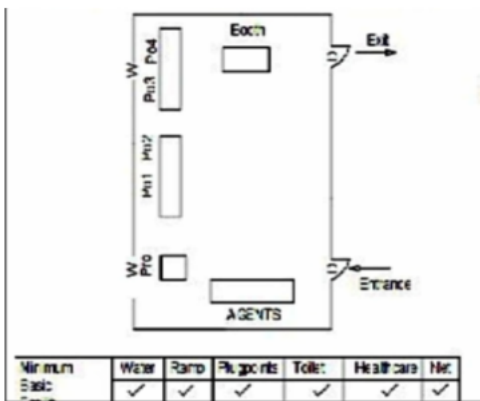

Google Map View

Polling Station Building Front View

Polling Station Front View

Cad View

Key MAP View

1 பெயர் : ராமக்கண்ணன் - தந்தையின் பெயர்: அழகுவேல் - வீட்டு எண் : 1 வயது : 42 பாலினம் : ஆண்	KMS2052344 Photo is available	2 பெயர் : அமிர்தலட்சுமி - கணவர் பெயர்: அழகுவேல் - வீட்டு எண் : 1 வயது : 36 பாலினம் : பெண்	WTD1047794 Photo is available	3 பெயர் : மோனிகா தந்தையின் பெயர்: குண சேகரன் வீட்டு எண் : 1/5 வயது : 25 பாலினம் : பெண்	WTD3047552 Photo is available
4 பெயர் : கௌதம் தந்தையின் பெயர்: மகேஷ் குமார் வீட்டு எண் : 1/9 வயது : 27 பாலினம் : ஆண்	WTD3047354 Photo is available	5 பெயர் : ஷாந்தினி தந்தையின் பெயர்: சிற்றரசு வீட்டு எண் : 1/13 வயது : 25 பாலினம் : பெண்	WTD3047271 Photo is available	6 பெயர் : சிவகாமி - கணவர் பெயர்: மணிகண்டன் - வீட்டு எண் : 1-18 வயது : 39 பாலினம் : பெண்	WTD1200591 Photo is available
7 பெயர் : மணிகண்டன் - தந்தையின் பெயர்: ராஜேந்திரன் - வீட்டு எண் : 1-21 வயது : 37 பாலினம் : ஆண்	WTD1200617 Photo is available	8 பெயர் : ராஜேந்திரன் - தந்தையின் பெயர்: வீராசாமி - வீட்டு எண் : 1-21A வயது : 57 பாலினம் : ஆண்	WTD1200633 Photo is available	9 பெயர் : பார்வதி - கணவர் பெயர்: ராஜேந்திரன் - வீட்டு எண் : 1-21A வயது : 54 பாலினம் : பெண்	WTD1200625 Photo is available
10 பெயர் : அருண் குமார் தந்தையின் பெயர்: மணி வீட்டு எண் : 1/24 வயது : 24 பாலினம் : ஆண்	WTD3047453 Photo is available	11 பெயர் : சந்தோஷ் குமார் தந்தையின் பெயர்: மாரிமுத்து வீட்டு எண் : 1/32ஏ வயது : 30 பாலினம் : ஆண்	WTD3047594 Photo is available	12 பெயர் : பாப்பாத்தி கணவர் பெயர்: செல்வராஜ் வீட்டு எண் : 1/33 வயது : 43 பாலினம் : பெண்	WTD3290194 Photo is available
13 பெயர் : தினேஷ்குமார் தந்தையின் பெயர்: கோபால் வீட்டு எண் : 1/37 வயது : 27 பாலினம் : ஆண்	WTD3103082 Photo is available	14 பெயர் : பிரவீண் குமார் தந்தையின் பெயர்: குமார் வீட்டு எண் : 1/40 வயது : 25 பாலினம் : ஆண்	WTD3047446 Photo is available	15 பெயர் : பிரத்யஷா தந்தையின் பெயர்: குமார் வீட்டு எண் : 1/40 வயது : 24 பாலினம் : பெண்	WTD3047396 Photo is available
16 பெயர் : சூர்யபிரகாஷ் தந்தையின் பெயர்: பரமசிவம் வீட்டு எண் : 1/42 வயது : 24 பாலினம் : ஆண்	WTD3047412 Photo is available	17 பெயர் : ஜோதி கணவர் பெயர்: சிவக்குமார் வீட்டு எண் : 1/53 வயது : 48 பாலினம் : பெண்	WTD3077948 Photo is available	18 பெயர் : மஞ்சு நாதன் தந்தையின் பெயர்: கிட்டு சாமி வீட்டு எண் : 1/62 வயது : 28 பாலினம் : ஆண்	WTD3047370 Photo is available
19 பெயர் : அஜீத் குமார் தந்தையின் பெயர்: லோகநாதன் வீட்டு எண் : 1/63 வயது : 25 பாலினம் : ஆண்	WTD3047529 Photo is available	20 பெயர் : பிரியங்கா கணவர் பெயர்: கார்த்தி வீட்டு எண் : 1/69 வயது : 34 பாலினம் : பெண்	WTD3047636 Photo is available	21 பெயர் : தங்கமணி தந்தையின் பெயர்: நாகராஜ் வீட்டு எண் : 1/72 வயது : 43 பாலினம் : பெண்	WTD3047578 Photo is available
22 பெயர் : காளி முத்து தந்தையின் பெயர்: ராஜேந்திரன் வீட்டு எண் : 1/75-பீ வயது : 27 பாலினம் : ஆண்	WTD3047347 Photo is available	23 பெயர் : சித்ரா தேவி தந்தையின் பெயர்: அம்ம சை வீட்டு எண் : 1/76 வயது : 27 பாலினம் : பெண்	WTD3047339 Photo is available	24 பெயர் : மணி கண்டன் தந்தையின் பெயர்: அம்மாசை வீட்டு எண் : 1/76 வயது : 26 பாலினம் : ஆண்	WTD3047362 Photo is available
25 பெயர் : செந்தில் குமார் - தந்தையின் பெயர்: துரைசாமி - வீட்டு எண் : 1-149E வயது : 38 பாலினம் : ஆண்	WTD0431254 Photo is available	26 பெயர் : ஜெயன் தந்தையின் பெயர்: ஜெயராஜ் வீட்டு எண் : 1/157/1 வயது : 23 பாலினம் : ஆண்	WTD3103033 Photo is available	27 பெயர் : பூபதி சிவராஜ் தந்தையின் பெயர்: பெரியசாமி வீட்டு எண் : 1/159 வயது : 27 பாலினம் : ஆண்	WTD3047560 Photo is available
28 பெயர் : கார்த்திக் தந்தையின் பெயர்: ராமசாமி வீட்டு எண் : 1/164 வயது : 24 பாலினம் : ஆண்	WTD3047255 Photo is available	29 பெயர் : அஸ்வத் . ச இதரர் பெயர்: சுப்ரமணியன் வீட்டு எண் : 1-477 வயது : 24 பாலினம் : ஆண்	WTD3171899 Photo is available	30 பெயர் : விஜய் தந்தையின் பெயர்: ஜகநாதன் வீட்டு எண் : 1/605 வயது : 25 பாலினம் : ஆண்	WTD3047511 Photo is available