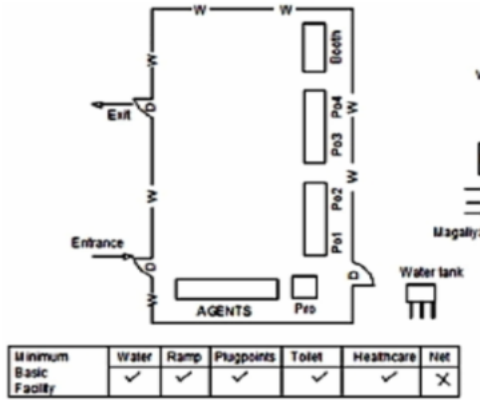

Google Map View

Polling Station Building Front View

Polling Station Front View

Cad View

Key MAP View

1	WTD1783257	பெயர் : மயில்சாமி - தந்தையின் பெயர்: ராமசாமி - வீட்டு எண் : 1 வயது : 66 பாலினம் : ஆண்	Photo is available	2	WTD1783240	பெயர் : துளசியம்மாள் - கணவர் பெயர்: மயில்சாமி - வீட்டு எண் : 1 வயது : 61 பாலினம் : பெண்	Photo is available	3	KMS3173549	பெயர் : சசிகலா - கணவர் பெயர்: சின்ராசு - வீட்டு எண் : 1 வயது : 43 பாலினம் : பெண்	Photo is available
4	WTD3724853	பெயர் : சுகப்பிரியா அப்பு கணவர் பெயர்: அப்பு வீட்டு எண் : 1 வயது : 38 பாலினம் : பெண்	Photo is available	5	WTD0988246	பெயர் : மதன் குமார் - தந்தையின் பெயர்: நாகமாணிக்கம் - வீட்டு எண் : 1 வயது : 33 பாலினம் : ஆண்	Photo is available	6	WTD2856250	பெயர் : சின்னராசு - தந்தையின் பெயர்: கந்தபண்டாரம் - வீட்டு எண் : 1-1 வயது : 50 பாலினம் : ஆண்	Photo is available
7	WTD2856276	பெயர் : மலையாத்தாள் - கணவர் பெயர்: கிருஷ்ணசாமிகவுண்டர் - வீட்டு எண் : 2-3 வயது : 81 பாலினம் : பெண்	Photo is available	8	WTD2856284	பெயர் : மயில்சாமி - தந்தையின் பெயர்: கிருஷ்ணசாமிகவுண்டர் - வீட்டு எண் : 2-3 வயது : 70 பாலினம் : ஆண்	Photo is available	9	WTD3237674	பெயர் : புனிதா கணவர் பெயர்: ஜெயசிம்மன் வீட்டு எண் : 4-4 வயது : 29 பாலினம் : பெண்	Photo is available
10	WTD3421971	பெயர் : சந்திரவேலா தந்தையின் பெயர்: சந்திரன் வீட்டு எண் : 4/4 வயது : 21 பாலினம் : பெண்	Photo is available	11	WTD3703618	பெயர் : அன்னபூரணி கணவர் பெயர்: சின்னசாமி வீட்டு எண் : 5 வயது : 66 பாலினம் : பெண்	Photo is available	12	WTD3699691	பெயர் : சுரேஷ்குமார் தந்தையின் பெயர்: சின்னசாமி வீட்டு எண் : 5 வயது : 47 பாலினம் : ஆண்	Photo is available
13	WTD3699642	பெயர் : திவ்யா கணவர் பெயர்: சுரேஷ் குமார் வீட்டு எண் : 5 வயது : 37 பாலினம் : பெண்	Photo is available	14	WTD0858704	பெயர் : சமதி - கணவர் பெயர்: பாலகிருஷ்ணமூர்த்தி - வீட்டு எண் : 7 வயது : 56 பாலினம் : பெண்	Photo is available	15	WTD0858860	பெயர் : பூங்கொடி - கணவர் பெயர்: பாப்புசாமி - வீட்டு எண் : 7 வயது : 36 பாலினம் : பெண்	Photo is available
16	WTD3345774	பெயர் : மஞ்சு பாஷினி தந்தையின் பெயர்: பாலகிருஷ்ணமூர்த்தி வீட்டு எண் : 7 வயது : 25 பாலினம் : பெண்	Photo is available	17	WTD3751310	பெயர் : யோகனா ரா தந்தையின் பெயர்: ராமசாமி வீட்டு எண் : 7 வயது : 19 பாலினம் : பெண்	Photo is available	18	WTD0858951	பெயர் : அபிபுல்லா - தந்தையின் பெயர்: காட்டுவாராவுத்தர் - வீட்டு எண் : 8 வயது : 53 பாலினம் : ஆண்	Photo is available
19	WTD0858472	பெயர் : ராபியத்துக் பஷிரியா - கணவர் பெயர்: அபிபுல்லா - வீட்டு எண் : 8 வயது : 46 பாலினம் : பெண்	Photo is available	20	WTD3422128	பெயர் : பிரபாகரன் தந்தையின் பெயர்: தங்கவேல் வீட்டு எண் : 8 வயது : 22 பாலினம் : ஆண்	Photo is available	21	WTD3423886	பெயர் : மணிமேகலை தந்தையின் பெயர்: முருகேசன் வீட்டு எண் : 8 வயது : 21 பாலினம் : பெண்	Photo is available
22	WTD3077476	பெயர் : பூமோனிகா தந்தையின் பெயர்: பூபதி வீட்டு எண் : 8/3 வயது : 25 பாலினம் : பெண்	Photo is available	23	WTD3246253	பெயர் : ஆசிக் ரஹ்மான் தந்தையின் பெயர்: அபிபுல்லா வீட்டு எண் : 8-16ஏ வயது : 25 பாலினம் : ஆண்	Photo is available	24	WTD3668563	பெயர் : முரளிதரன் தந்தையின் பெயர்: பரமசிவம் வீட்டு எண் : 8/22 வயது : 21 பாலினம் : ஆண்	Photo is available
25	WTD0473082	பெயர் : ஸ்ரீகல்யாணி ம கணவர் பெயர்: பரதன் வீட்டு எண் : 8/22-1 வயது : 47 பாலினம் : பெண்	Photo is available	26	WTD2284131	பெயர் : ரமேஷ் தந்தையின் பெயர்: பழனிச்சாமி வீட்டு எண் : 8-47 வயது : 54 பாலினம் : ஆண்	Photo is available	27	WTD2284040	பெயர் : கமலம் கணவர் பெயர்: ரமேஷ் வீட்டு எண் : 8-47 வயது : 53 பாலினம் : பெண்	Photo is available
28	WTD2284032	பெயர் : சிவசங்கரி தந்தையின் பெயர்: ரமேஷ் வீட்டு எண் : 8-47 வயது : 25 பாலினம் : பெண்	Photo is available	29	WTD1460371	பெயர் : கார்த்திக் அருண் - தந்தையின் பெயர்: ஈஸ்வரன் - வீட்டு எண் : 8-48 வயது : 39 பாலினம் : ஆண்	Photo is available	30	WTD0474528	பெயர் : ஆறுமுக சாமி - தந்தையின் பெயர்: முத்துச்சாமி - வீட்டு எண் : 8-49 வயது : 55 பாலினம் : ஆண்	Photo is available