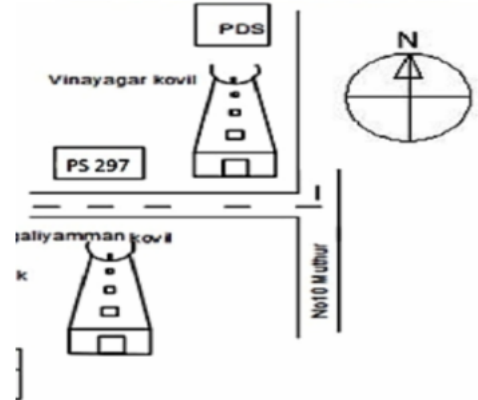

Google Map View

Polling Station Building Front View

Polling Station Front View

Cad View

Key MAP View

1	WTD1783257	பெயர் : மயில்சாமி - தந்தையின் பெயர்: ராமசாமி - வீட்டு எண் : 1 வயது : 66 பாலினம் : ஆண்	Photo is available	2	WTD1783240	பெயர் : துளசியம்மாள் - கணவர் பெயர்: மயில்சாமி - வீட்டு எண் : 1 வயது : 61 பாலினம் : பெண்	Photo is available	3	KMS3173549	பெயர் : சசிகலா - கணவர் பெயர்: சின்ராசு - வீட்டு எண் : 1 வயது : 43 பாலினம் : பெண்	Photo is available
4	WTD3724853	பெயர் : சுகப்பிரியா அப்பு கணவர் பெயர்: அப்பு வீட்டு எண் : 1 வயது : 38 பாலினம் : பெண்	Photo is available	5	WTD0988246	பெயர் : மதன் குமார் - தந்தையின் பெயர்: நாகமாணிக்கம் - வீட்டு எண் : 1 வயது : 33 பாலினம் : ஆண்	Photo is available	6	WTD2856250	பெயர் : சின்னராசு - தந்தையின் பெயர்: கந்தபண்டாரம் - வீட்டு எண் : 1-1 வயது : 50 பாலினம் : ஆண்	Photo is available
7	WTD2856276	பெயர் : மலையாத்தாள் - கணவர் பெயர்: கிருஷ்ணசாமிகவுண்டர் - வீட்டு எண் : 2-3 வயது : 81 பாலினம் : பெண்	Photo is available	8	WTD2856284	பெயர் : மயில்சாமி - தந்தையின் பெயர்: கிருஷ்ணசாமிகவுண்டர் - வீட்டு எண் : 2-3 வயது : 70 பாலினம் : ஆண்	Photo is available	9	WTD3237674	பெயர் : புனிதா கணவர் பெயர்: ஜெயசிம்மன் வீட்டு எண் : 4-4 வயது : 29 பாலினம் : பெண்	Photo is available
10	WTD3421971	பெயர் : சந்திரவேலா தந்தையின் பெயர்: சந்திரன் வீட்டு எண் : 4/4 வயது : 21 பாலினம் : பெண்	Photo is available	11	WTD3703618	பெயர் : அன்னபூரணி கணவர் பெயர்: சின்னசாமி வீட்டு எண் : 5 வயது : 66 பாலினம் : பெண்	Photo is available	12	WTD3699691	பெயர் : சுரேஷ்குமார் தந்தையின் பெயர்: சின்னசாமி வீட்டு எண் : 5 வயது : 47 பாலினம் : ஆண்	Photo is available
13	WTD3699642	பெயர் : திவ்யா கணவர் பெயர்: சுரேஷ் குமார் வீட்டு எண் : 5 வயது : 37 பாலினம் : பெண்	Photo is available	14	WTD0858704	பெயர் : சமதி - கணவர் பெயர்: பாலகிருஷ்ணமூர்த்தி - வீட்டு எண் : 7 வயது : 56 பாலினம் : பெண்	Photo is available	15	WTD0858860	பெயர் : பூங்கொடி - கணவர் பெயர்: பாப்புசாமி - வீட்டு எண் : 7 வயது : 36 பாலினம் : பெண்	Photo is available
16	WTD3345774	பெயர் : மஞ்சு பாஷினி தந்தையின் பெயர்: பாலகிருஷ்ணமூர்த்தி வீட்டு எண் : 7 வயது : 25 பாலினம் : பெண்	Photo is available	17	WTD3751310	பெயர் : யோகனா ரா தந்தையின் பெயர்: ராமசாமி வீட்டு எண் : 7 வயது : 19 பாலினம் : பெண்	Photo is available	18	WTD0858951	பெயர் : அபிபுல்லா - தந்தையின் பெயர்: காட்டுவாராவுத்தர் - வீட்டு எண் : 8 வயது : 53 பாலினம் : ஆண்	Photo is available
19	WTD0858472	பெயர் : ராபியத்துக் பஷிரியா - கணவர் பெயர்: அபிபுல்லா - வீட்டு எண் : 8 வயது : 46 பாலினம் : பெண்	Photo is available	20	WTD3422128	பெயர் : பிரபாகரன் தந்தையின் பெயர்: தங்கவேல் வீட்டு எண் : 8 வயது : 22 பாலினம் : ஆண்	Photo is available	21	WTD3423886	பெயர் : மணிமேகலை தந்தையின் பெயர்: முருகேசன் வீட்டு எண் : 8 வயது : 21 பாலினம் : பெண்	Photo is available
22	WTD3077476	பெயர் : பூமோனிகா தந்தையின் பெயர்: பூபதி வீட்டு எண் : 8/3 வயது : 25 பாலினம் : பெண்	Photo is available	23	WTD3246253	பெயர் : ஆசிக் ரஹ்மான் தந்தையின் பெயர்: அபிபுல்லா வீட்டு எண் : 8-16ஏ வயது : 25 பாலினம் : ஆண்	Photo is available	24	WTD3668563	பெயர் : முரளிதரன் தந்தையின் பெயர்: பரமசிவம் வீட்டு எண் : 8/22 வயது : 21 பாலினம் : ஆண்	Photo is available
25	WTD0473082	பெயர் : ஸ்ரீகல்யாணி ம கணவர் பெயர்: பரதன் வீட்டு எண் : 8/22-1 வயது : 47 பாலினம் : பெண்	Photo is available	26	WTD2284131	பெயர் : ரமேஷ் தந்தையின் பெயர்: பழனிச்சாமி வீட்டு எண் : 8-47 வயது : 54 பாலினம் : ஆண்	Photo is available	27	WTD2284040	பெயர் : கமலம் கணவர் பெயர்: ரமேஷ் வீட்டு எண் : 8-47 வயது : 53 பாலினம் : பெண்	Photo is available
28	WTD2284032	பெயர் : சிவசங்கரி தந்தையின் பெயர்: ரமேஷ் வீட்டு எண் : 8-47 வயது : 25 பாலினம் : பெண்	Photo is available	29	WTD1460371	பெயர் : கார்த்திக் அருண் - தந்தையின் பெயர்: ஈஸ்வரன் - வீட்டு எண் : 8-48 வயது : 39 பாலினம் : ஆண்	Photo is available	30	WTD0474528	பெயர் : ஆறுமுக சாமி - தந்தையின் பெயர்: முத்துச்சாமி - வீட்டு எண் : 8-49 வயது : 55 பாலினம் : ஆண்	Photo is available