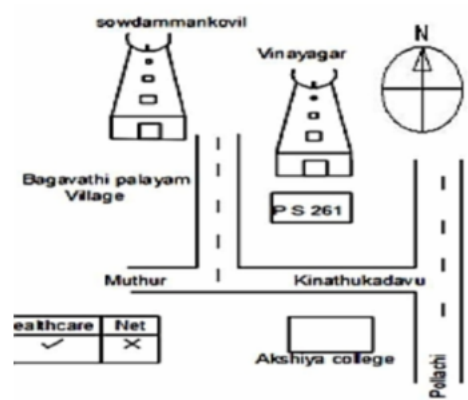

Google Map View

Polling Station Building Front View

Polling Station Front View

Cad View

Key MAP View

<p>E 1</p> <p>WTD2864734</p> <p>பெயர் : சுந்தரம்மாள் கணவர் பெயர்: சூமிரசாமிகவுண்டர் - வீட்டு எண் : 1 வயது : 75 பாலினம் : பெண்</p> <p>Photo is available</p>	<p>2</p> <p>WTD2864742</p> <p>பெயர் : பாக்கியம் - கணவர் பெயர்: துரைசாமி - வீட்டு எண் : 1 வயது : 70 பாலினம் : பெண்</p> <p>Photo is available</p>	<p>3</p> <p>KMS2090264</p> <p>பெயர் : உமாமகேஷ்வரி - கணவர் பெயர்: மோகன்ராஜ் - வீட்டு எண் : 1 வயது : 44 பாலினம் : பெண்</p> <p>Photo is available</p>
<p># 4</p> <p>KMS3173572</p> <p>பெயர் : பாலமுருகன் - தந்தையின் பெயர்: சுப்பிரமணியம் - வீட்டு எண் : 2 வயது : 38 பாலினம் : ஆண்</p> <p>Photo is available</p>	<p>5</p> <p>WTD0708925</p> <p>பெயர் : கதிர்வேலுமாள் - தந்தையின் பெயர்: தங்கராஜ் - வீட்டு எண் : 2 வயது : 34 பாலினம் : ஆண்</p> <p>Photo is available</p>	<p>6</p> <p>WTD2864759</p> <p>பெயர் : செல்வத்தாள் - கணவர் பெயர்: தங்கராசு - வீட்டு எண் : 2-1 வயது : 60 பாலினம் : பெண்</p> <p>Photo is available</p>
<p>7</p> <p>WTD2864767</p> <p>பெயர் : சுப்ரமணியம் - தந்தையின் பெயர்: வேலுச்சாமிக்கவுண்டர் - வீட்டு எண் : 2-2 வயது : 70 பாலினம் : ஆண்</p> <p>Photo is available</p>	<p>8</p> <p>WTD2864775</p> <p>பெயர் : செல்வத்தாள் - கணவர் பெயர்: சுப்ரமணியம் - வீட்டு எண் : 2/3 வயது : 65 பாலினம் : பெண்</p> <p>Photo is available</p>	<p>9</p> <p>WTD3683257</p> <p>பெயர் : சிவபாரதி தந்தையின் பெயர்: செந்தில்வேலவன் வீட்டு எண் : 20E/20 வயது : 31 பாலினம் : பெண்</p> <p>Photo is available</p>
<p>10</p> <p>WTD2966984</p> <p>பெயர் : விசாலாட்சி - கணவர் பெயர்: கிருஷ்ணசாமிகவுண்டர் - வீட்டு எண் : 3 வயது : 76 பாலினம் : பெண்</p> <p>Photo is available</p>	<p>11</p> <p>WTD2966992</p> <p>பெயர் : வரதராசு - தந்தையின் பெயர்: கிருஷ்ணசாமிகவுண்டர் - வீட்டு எண் : 3 வயது : 62 பாலினம் : ஆண்</p> <p>Photo is available</p>	<p>12</p> <p>WTD1373646</p> <p>பெயர் : இந்துமதி - கணவர் பெயர்: மோகன்ராஜ் - வீட்டு எண் : 4 வயது : 30 பாலினம் : பெண்</p> <p>Photo is available</p>
<p>S 13</p> <p>WTD3090685</p> <p>பெயர் : வரலக்ஷி தந்தையின் பெயர்: செல்லதுரை வீட்டு எண் : 4/1 வயது : 23 பாலினம் : பெண்</p> <p>Photo is available</p>	<p>14</p> <p>WTD0691899</p> <p>பெயர் : புஷ்பவள்ளி - கணவர் பெயர்: சஹாப்தீன் - வீட்டு எண் : 4C வயது : 51 பாலினம் : பெண்</p> <p>Photo is available</p>	<p>15</p> <p>WTD2967008</p> <p>பெயர் : வேலுச்சாமி - தந்தையின் பெயர்: சுப்பையாக்கவுண்டர் - வீட்டு எண் : 6-1 வயது : 66 பாலினம் : ஆண்</p> <p>Photo is available</p>
<p>16</p> <p>WTD2967016</p> <p>பெயர் : பாலகிருஷ்ணன் - தந்தையின் பெயர்: சுப்பையாக்கவுண்டர் - வீட்டு எண் : 6-1 வயது : 61 பாலினம் : ஆண்</p> <p>Photo is available</p>	<p>17</p> <p>WTD2864825</p> <p>பெயர் : கோபாலகிருஷ்ணன் - தந்தையின் பெயர்: பொன்மலைசாமி - வீட்டு எண் : 6-2 வயது : 58 பாலினம் : ஆண்</p> <p>Photo is available</p>	<p>18</p> <p>WTD2864833</p> <p>பெயர் : ராதாகிருஷ்ணன் - தந்தையின் பெயர்: பொன்மலைசாமி - வீட்டு எண் : 6-2 வயது : 55 பாலினம் : ஆண்</p> <p>Photo is available</p>
<p>19</p> <p>KMS2090355</p> <p>பெயர் : சுந்தரி - கணவர் பெயர்: ராதாகிருஷ்ணன் - வீட்டு எண் : 6-2 வயது : 46 பாலினம் : பெண்</p> <p>Photo is available</p>	<p>20</p> <p>KMS4505780</p> <p>பெயர் : வள்ளியம்மாள் - கணவர் பெயர்: கோபாலகிருஷ்ணன் - வீட்டு எண் : 6-2 வயது : 43 பாலினம் : பெண்</p> <p>Photo is available</p>	<p># 21</p> <p>WTD2864858</p> <p>பெயர் : காந்திமதி கணவர் பெயர்: பழனிச்சாமி - வீட்டு எண் : 7 வயது : 71 பாலினம் : பெண்</p> <p>Photo is available</p>
<p>22</p> <p>WTD2864866</p> <p>பெயர் : கதிர்வேல்சாமி - தந்தையின் பெயர்: பழனிச்சாமி - வீட்டு எண் : 7 வயது : 54 பாலினம் : ஆண்</p> <p>Photo is available</p>	<p>23</p> <p>KMS2090413</p> <p>பெயர் : ஜெயமணி - தந்தையின் பெயர்: கதிர்வேல்சாமி - வீட்டு எண் : 7 வயது : 48 பாலினம் : பெண்</p> <p>Photo is available</p>	<p>24</p> <p>KMS2090173</p> <p>பெயர் : ராமமூர்த்தி - தந்தையின் பெயர்: கதிர்வேல்சாமி - வீட்டு எண் : 7 வயது : 46 பாலினம் : ஆண்</p> <p>Photo is available</p>
<p>25</p> <p>KMS2090181</p> <p>பெயர் : புவனேஷ்வரி - கணவர் பெயர்: ராமமூர்த்தி - வீட்டு எண் : 7 வயது : 44 பாலினம் : பெண்</p> <p>Photo is available</p>	<p>26</p> <p>WTD2274223</p> <p>பெயர் : சண்முகப்பிரியா கணவர் பெயர்: கதிர்வேல் வீட்டு எண் : 7 வயது : 32 பாலினம் : பெண்</p> <p>Photo is available</p>	<p>27</p> <p>WTD3090594</p> <p>பெயர் : நிதீஷ் குமார் தந்தையின் பெயர்: கதிர்வேல்சாமி வீட்டு எண் : 7 வயது : 23 பாலினம் : ஆண்</p> <p>Photo is available</p>
<p>28</p> <p>WTD3322484</p> <p>பெயர் : கௌரி தந்தையின் பெயர்: ராமமூர்த்தி வீட்டு எண் : 7/2 வயது : 22 பாலினம் : பெண்</p> <p>Photo is available</p>	<p>29</p> <p>GHN0914192</p> <p>பெயர் : வி.ஆனந்தவேலு - தந்தையின் பெயர்: வேலு - வீட்டு எண் : 8 ஏ, எஸ்டி- 6 வயது : 63 பாலினம் : பெண்</p> <p>Photo is available</p>	<p>30</p> <p>GHN1101963</p> <p>பெயர் : ஏ.ஜானகி - கணவர் பெயர்: வி.ஆனந்தவேலு - வீட்டு எண் : 8 ஏ, எஸ்டி- 6 வயது : 59 பாலினம் : பெண்</p> <p>Photo is available</p>