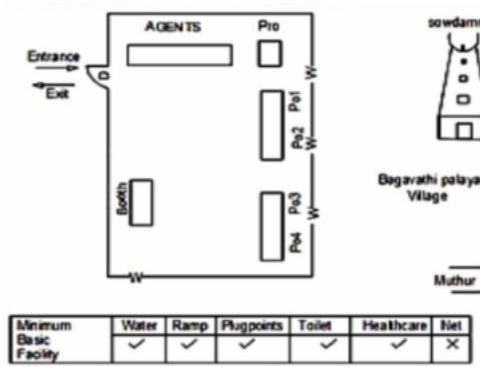

Google Map View

Polling Station Building Front View

Polling Station Front View

Cad View

Key MAP View

<p>E 1</p> <p>WTD2864734</p> <p>பெயர் : சுந்தரம்மாள் கணவர் பெயர்: சூமிரசாமிகவுண்டர் - வீட்டு எண் : 1 வயது : 75 பாலினம் : பெண்</p> <p>Photo is available</p>	<p>2</p> <p>WTD2864742</p> <p>பெயர் : பாக்கியம் - கணவர் பெயர்: துரைசாமி - வீட்டு எண் : 1 வயது : 70 பாலினம் : பெண்</p> <p>Photo is available</p>	<p>3</p> <p>KMS2090264</p> <p>பெயர் : உமாமகேஷ்வரி - கணவர் பெயர்: மோகன்ராஜ் - வீட்டு எண் : 1 வயது : 44 பாலினம் : பெண்</p> <p>Photo is available</p>
<p># 4</p> <p>KMS3173572</p> <p>பெயர் : பாலமுருகன் - தந்தையின் பெயர்: சுப்பிரமணியம் - வீட்டு எண் : 2 வயது : 38 பாலினம் : ஆண்</p> <p>Photo is available</p>	<p>5</p> <p>WTD0708925</p> <p>பெயர் : கதிர்வேலுமாள் - தந்தையின் பெயர்: தங்கராஜ் - வீட்டு எண் : 2 வயது : 34 பாலினம் : ஆண்</p> <p>Photo is available</p>	<p>6</p> <p>WTD2864759</p> <p>பெயர் : செல்வத்தாள் - கணவர் பெயர்: தங்கராசு - வீட்டு எண் : 2-1 வயது : 60 பாலினம் : பெண்</p> <p>Photo is available</p>
<p>7</p> <p>WTD2864767</p> <p>பெயர் : சுப்ரமணியம் - தந்தையின் பெயர்: வேலுச்சாமிக்கவுண்டர் - வீட்டு எண் : 2-2 வயது : 70 பாலினம் : ஆண்</p> <p>Photo is available</p>	<p>8</p> <p>WTD2864775</p> <p>பெயர் : செல்வத்தாள் - கணவர் பெயர்: சுப்ரமணியம் - வீட்டு எண் : 2/3 வயது : 65 பாலினம் : பெண்</p> <p>Photo is available</p>	<p>9</p> <p>WTD3683257</p> <p>பெயர் : சிவபாரதி தந்தையின் பெயர்: செந்தில்வேலவன் வீட்டு எண் : 20E/20 வயது : 31 பாலினம் : பெண்</p> <p>Photo is available</p>
<p>10</p> <p>WTD2966984</p> <p>பெயர் : விசாலாட்சி - கணவர் பெயர்: கிருஷ்ணசாமிகவுண்டர் - வீட்டு எண் : 3 வயது : 76 பாலினம் : பெண்</p> <p>Photo is available</p>	<p>11</p> <p>WTD2966992</p> <p>பெயர் : வரதராசு - தந்தையின் பெயர்: கிருஷ்ணசாமிகவுண்டர் - வீட்டு எண் : 3 வயது : 62 பாலினம் : ஆண்</p> <p>Photo is available</p>	<p>12</p> <p>WTD1373646</p> <p>பெயர் : இந்துமதி - கணவர் பெயர்: மோகன்ராஜ் - வீட்டு எண் : 4 வயது : 30 பாலினம் : பெண்</p> <p>Photo is available</p>
<p>S 13</p> <p>WTD3090685</p> <p>பெயர் : வரலக்ஷி தந்தையின் பெயர்: செல்லதுரை வீட்டு எண் : 4/1 வயது : 23 பாலினம் : பெண்</p> <p>Photo is available</p>	<p>14</p> <p>WTD0691899</p> <p>பெயர் : புஷ்பவள்ளி - கணவர் பெயர்: சஹாப்தீன் - வீட்டு எண் : 4C வயது : 51 பாலினம் : பெண்</p> <p>Photo is available</p>	<p>15</p> <p>WTD2967008</p> <p>பெயர் : வேலுச்சாமி - தந்தையின் பெயர்: சுப்பையாக்கவுண்டர் - வீட்டு எண் : 6-1 வயது : 66 பாலினம் : ஆண்</p> <p>Photo is available</p>
<p>16</p> <p>WTD2967016</p> <p>பெயர் : பாலகிருஷ்ணன் - தந்தையின் பெயர்: சுப்பையாக்கவுண்டர் - வீட்டு எண் : 6-1 வயது : 61 பாலினம் : ஆண்</p> <p>Photo is available</p>	<p>17</p> <p>WTD2864825</p> <p>பெயர் : கோபாலகிருஷ்ணன் - தந்தையின் பெயர்: பொன்மலைசாமி - வீட்டு எண் : 6-2 வயது : 58 பாலினம் : ஆண்</p> <p>Photo is available</p>	<p>18</p> <p>WTD2864833</p> <p>பெயர் : ராதாகிருஷ்ணன் - தந்தையின் பெயர்: பொன்மலைசாமி - வீட்டு எண் : 6-2 வயது : 55 பாலினம் : ஆண்</p> <p>Photo is available</p>
<p>19</p> <p>KMS2090355</p> <p>பெயர் : சுந்தரி - கணவர் பெயர்: ராதாகிருஷ்ணன் - வீட்டு எண் : 6-2 வயது : 46 பாலினம் : பெண்</p> <p>Photo is available</p>	<p>20</p> <p>KMS4505780</p> <p>பெயர் : வள்ளியம்மாள் - கணவர் பெயர்: கோபாலகிருஷ்ணன் - வீட்டு எண் : 6-2 வயது : 43 பாலினம் : பெண்</p> <p>Photo is available</p>	<p># 21</p> <p>WTD2864858</p> <p>பெயர் : காந்திமதி கணவர் பெயர்: பழனிச்சாமி - வீட்டு எண் : 7 வயது : 71 பாலினம் : பெண்</p> <p>Photo is available</p>
<p>22</p> <p>WTD2864866</p> <p>பெயர் : கதிர்வேல்சாமி - தந்தையின் பெயர்: பழனிச்சாமி - வீட்டு எண் : 7 வயது : 54 பாலினம் : ஆண்</p> <p>Photo is available</p>	<p>23</p> <p>KMS2090413</p> <p>பெயர் : ஜெயமணி - தந்தையின் பெயர்: கதிர்வேல்சாமி - வீட்டு எண் : 7 வயது : 48 பாலினம் : பெண்</p> <p>Photo is available</p>	<p>24</p> <p>KMS2090173</p> <p>பெயர் : ராமமூர்த்தி - தந்தையின் பெயர்: கதிர்வேல்சாமி - வீட்டு எண் : 7 வயது : 46 பாலினம் : ஆண்</p> <p>Photo is available</p>
<p>25</p> <p>KMS2090181</p> <p>பெயர் : புவனேஷ்வரி - கணவர் பெயர்: ராமமூர்த்தி - வீட்டு எண் : 7 வயது : 44 பாலினம் : பெண்</p> <p>Photo is available</p>	<p>26</p> <p>WTD2274223</p> <p>பெயர் : சண்முகப்பிரியா கணவர் பெயர்: கதிர்வேல் வீட்டு எண் : 7 வயது : 32 பாலினம் : பெண்</p> <p>Photo is available</p>	<p>27</p> <p>WTD3090594</p> <p>பெயர் : நிதீஷ் குமார் தந்தையின் பெயர்: கதிர்வேல்சாமி வீட்டு எண் : 7 வயது : 23 பாலினம் : ஆண்</p> <p>Photo is available</p>
<p>28</p> <p>WTD3322484</p> <p>பெயர் : கௌரி தந்தையின் பெயர்: ராமமூர்த்தி வீட்டு எண் : 7/2 வயது : 22 பாலினம் : பெண்</p> <p>Photo is available</p>	<p>29</p> <p>GHN0914192</p> <p>பெயர் : வி.ஆனந்தவேலு - தந்தையின் பெயர்: வேலு - வீட்டு எண் : 8 ஏ, எஸ்டி- 6 வயது : 63 பாலினம் : பெண்</p> <p>Photo is available</p>	<p>30</p> <p>GHN1101963</p> <p>பெயர் : ஏ.ஜானகி - கணவர் பெயர்: வி.ஆனந்தவேலு - வீட்டு எண் : 8 ஏ, எஸ்டி- 6 வயது : 59 பாலினம் : பெண்</p> <p>Photo is available</p>