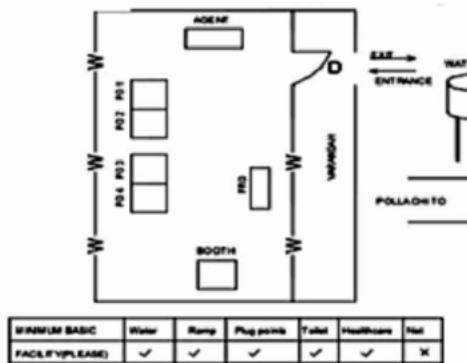

Google Map View

Polling Station Building Front View

Polling Station Front View

Cad View

Key MAP View

1 பெயர் : ஆறுசாமி - தந்தையின் பெயர்: ராமசாமி - வீட்டு எண் : 1 வயது : 63 பாலினம் : ஆண்	WTD1715176 Photo is available	2 பெயர் : சரஸ்வதி - கணவர் பெயர்: ஆறுச்சாமி - வீட்டு எண் : 1 வயது : 54 பாலினம் : பெண்	WTD1715291 Photo is available	# 3 பெயர் : ஜெயலட்சுமி - கணவர் பெயர்: ராமசாமி - வீட்டு எண் : - வயது : 54 பாலினம் : பெண்	WTD1043041 Photo is available
4 பெயர் : கோவிந்தராஜ் தந்தையின் பெயர்: சின்னசாமி வீட்டு எண் : 1 வயது : 54 பாலினம் : ஆண்	WTD3049749 Photo is available	5 பெயர் : அம்சவேணி - கணவர் பெயர்: ரவிக்குமார் - வீட்டு எண் : 1 வயது : 52 பாலினம் : பெண்	WTD0997361 Photo is available	6 பெயர் : பேபி கணவர் பெயர்: கோவிந்தராஜ் வீட்டு எண் : 1 வயது : 50 பாலினம் : பெண்	WTD2388965 Photo is available
7 பெயர் : கிருஷ்ணசாமி தந்தையின் பெயர்: சுப்பே கவுண்டர் வீட்டு எண் : 1 வயது : 48 பாலினம் : ஆண்	WTD2388932 Photo is available	8 பெயர் : காளிஸ்வரி தந்தையின் பெயர்: கிருஷ்ணசாமி வீட்டு எண் : 1 வயது : 42 பாலினம் : பெண்	WTD2388924 Photo is available	9 பெயர் : பால்ராஜ் - தாயின் பெயர்: பொன்னம்மாள் - வீட்டு எண் : 1 வயது : 40 பாலினம் : ஆண்	WTD0988675 Photo is available
10 பெயர் : சஜிதா - கணவர் பெயர்: சண்முகவேல் - வீட்டு எண் : 1 வயது : 39 பாலினம் : பெண்	WTD0988634 Photo is available	11 பெயர் : முருகேசன் தந்தையின் பெயர்: அப்புசாமி கவுண்டர் - வீட்டு எண் : 1 வயது : 38 பாலினம் : ஆண்	WTD1043066 Photo is available	12 பெயர் : பேபி - தந்தையின் பெயர்: வேலுச்சாமி - வீட்டு எண் : 1 வயது : 36 பாலினம் : பெண்	WTD1043082 Photo is available
13 பெயர் : ஆனந்தகுமார் - தந்தையின் பெயர்: தன்னாசியப்பன் - வீட்டு எண் : 1 வயது : 35 பாலினம் : ஆண்	WTD1043090 Photo is available	14 பெயர் : கிருத்திகா - கணவர் பெயர்: நாகமாணிக்கம் - வீட்டு எண் : 1 வயது : 35 பாலினம் : பெண்	WTD0988659 Photo is available	15 பெயர் : பிரியா - கணவர் பெயர்: சக்திவேல் - வீட்டு எண் : 1 வயது : 35 பாலினம் : பெண்	WTD0988626 Photo is available
16 பெயர் : அருள்குமார் - தந்தையின் பெயர்: வேலுச்சாமி - வீட்டு எண் : 1 வயது : 33 பாலினம் : ஆண்	WTD1043108 Photo is available	# 17 பெயர் : செந்தில்குமார் - தந்தையின் பெயர்: ராமசாமி - வீட்டு எண் : 1/38/2 ஈஸ்வர கணபதி தோட்டம் வயது : 31 பாலினம் : ஆண்	WTD1043124 Photo is available	18 பெயர் : கலைவாணி - தந்தையின் பெயர்: முத்துக்குமாரசாமி - வீட்டு எண் : 1 வயது : 31 பாலினம் : பெண்	WTD1784693 Photo is available
19 பெயர் : சந்தியா - தந்தையின் பெயர்: செல்வகுமாரசாமி - வீட்டு எண் : 1 வயது : 28 பாலினம் : பெண்	WTD1784677 Photo is available	20 பெயர் : கார்த்தி - தந்தையின் பெயர்: செல்வராஜ் - வீட்டு எண் : 1 வயது : 28 பாலினம் : ஆண்	WTD1784685 Photo is available	21 பெயர் : அபித்யா - தந்தையின் பெயர்: ஆறுச்சாமி - வீட்டு எண் : 1 வயது : 28 பாலினம் : ஆண்	WTD1715283 Photo is available
22 பெயர் : ரகு பிரசாத் தந்தையின் பெயர்: கோவிந்தராஜ் வீட்டு எண் : 1 வயது : 26 பாலினம் : ஆண்	WTD2259950 Photo is available	23 பெயர் : மயிலாத்தாள் - கணவர் பெயர்: குமாரசாமிக்கவுண்டர் - வீட்டு எண் : 1-2 வயது : 66 பாலினம் : பெண்	WTD2868750 Photo is available	24 பெயர் : பஞ்சலிங்கம் - தந்தையின் பெயர்: திருமூர்த்தி - வீட்டு எண் : 1-2 வயது : 50 பாலினம் : ஆண்	KMS1256643 Photo is available
25 பெயர் : கனகமணி - கணவர் பெயர்: பஞ்சலிங்கம் - வீட்டு எண் : 1-2 வயது : 46 பாலினம் : பெண்	KMS2094928 Photo is available	26 பெயர் : கதிர்வேல் - தந்தையின் பெயர்: குமாரசாமி - வீட்டு எண் : 1-2 வயது : 42 பாலினம் : ஆண்	KMS2094712 Photo is available	27 பெயர் : உத்திராதேவி கணவர் பெயர்: கதிர்வேல் வீட்டு எண் : 1/2 வயது : 34 பாலினம் : பெண்	WTD3073574 Photo is available
28 பெயர் : கதிர்வேல் - தந்தையின் பெயர்: முத்துச்சாமி - வீட்டு எண் : 1-2 வயது : 30 பாலினம் : ஆண்	WTD1043140 Photo is available	29 பெயர் : செல்வராஜ் - தந்தையின் பெயர்: கந்தாசாமி - வீட்டு எண் : 1-3 வயது : 53 பாலினம் : ஆண்	KMS2095289 Photo is available	30 பெயர் : கிருஷ்ணவேணி - கணவர் பெயர்: செல்வராஜ் - வீட்டு எண் : 1-3 வயது : 48 பாலினம் : பெண்	KMS2095529 Photo is available