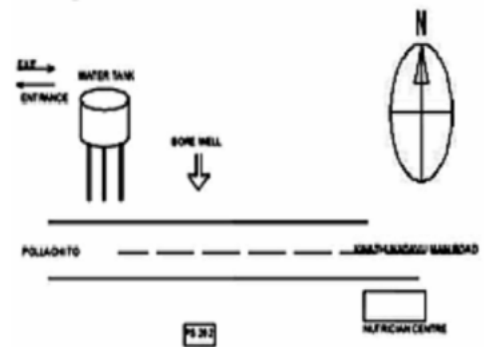

Google Map View

Polling Station Building Front View

Polling Station Front View

Cad View

Key MAP View

1 பெயர் : ஆறுசாமி - தந்தையின் பெயர்: ராமசாமி - வீட்டு எண் : 1 வயது : 63 பாலினம் : ஆண்	WTD1715176 Photo is available	2 பெயர் : சரஸ்வதி - கணவர் பெயர்: ஆறுச்சாமி - வீட்டு எண் : 1 வயது : 54 பாலினம் : பெண்	WTD1715291 Photo is available	# 3 பெயர் : ஜெயலட்சுமி - கணவர் பெயர்: ராமசாமி - வீட்டு எண் : - வயது : 54 பாலினம் : பெண்	WTD1043041 Photo is available
4 பெயர் : கோவிந்தராஜ் தந்தையின் பெயர்: சின்னசாமி வீட்டு எண் : 1 வயது : 54 பாலினம் : ஆண்	WTD3049749 Photo is available	5 பெயர் : அம்சவேணி - கணவர் பெயர்: ரவிக்குமார் - வீட்டு எண் : 1 வயது : 52 பாலினம் : பெண்	WTD0997361 Photo is available	6 பெயர் : பேபி கணவர் பெயர்: கோவிந்தராஜ் வீட்டு எண் : 1 வயது : 50 பாலினம் : பெண்	WTD2388965 Photo is available
7 பெயர் : கிருஷ்ணசாமி தந்தையின் பெயர்: சுப்பே கவுண்டர் வீட்டு எண் : 1 வயது : 48 பாலினம் : ஆண்	WTD2388932 Photo is available	8 பெயர் : காளிஸ்வரி தந்தையின் பெயர்: கிருஷ்ணசாமி வீட்டு எண் : 1 வயது : 42 பாலினம் : பெண்	WTD2388924 Photo is available	9 பெயர் : பால்ராஜ் - தாயின் பெயர்: பொன்னம்மாள் - வீட்டு எண் : 1 வயது : 40 பாலினம் : ஆண்	WTD0988675 Photo is available
10 பெயர் : சஜிதா - கணவர் பெயர்: சண்முகவேல் - வீட்டு எண் : 1 வயது : 39 பாலினம் : பெண்	WTD0988634 Photo is available	11 பெயர் : முருகேசன் தந்தையின் பெயர்: அப்புசாமி கவுண்டர் - வீட்டு எண் : 1 வயது : 38 பாலினம் : ஆண்	WTD1043066 Photo is available	12 பெயர் : பேபி - தந்தையின் பெயர்: வேலுச்சாமி - வீட்டு எண் : 1 வயது : 36 பாலினம் : பெண்	WTD1043082 Photo is available
13 பெயர் : ஆனந்தகுமார் - தந்தையின் பெயர்: தன்னாசியப்பன் - வீட்டு எண் : 1 வயது : 35 பாலினம் : ஆண்	WTD1043090 Photo is available	14 பெயர் : கிருத்திகா - கணவர் பெயர்: நாகமாணிக்கம் - வீட்டு எண் : 1 வயது : 35 பாலினம் : பெண்	WTD0988659 Photo is available	15 பெயர் : பிரியா - கணவர் பெயர்: சக்திவேல் - வீட்டு எண் : 1 வயது : 35 பாலினம் : பெண்	WTD0988626 Photo is available
16 பெயர் : அருள்குமார் - தந்தையின் பெயர்: வேலுச்சாமி - வீட்டு எண் : 1 வயது : 33 பாலினம் : ஆண்	WTD1043108 Photo is available	# 17 பெயர் : செந்தில்குமார் - தந்தையின் பெயர்: ராமசாமி - வீட்டு எண் : 1/38/2 ஈஸ்வர கணபதி தோட்டம் வயது : 31 பாலினம் : ஆண்	WTD1043124 Photo is available	18 பெயர் : கலைவாணி - தந்தையின் பெயர்: முத்துக்குமாரசாமி - வீட்டு எண் : 1 வயது : 31 பாலினம் : பெண்	WTD1784693 Photo is available
19 பெயர் : சந்தியா - தந்தையின் பெயர்: செல்வகுமாரசாமி - வீட்டு எண் : 1 வயது : 28 பாலினம் : பெண்	WTD1784677 Photo is available	20 பெயர் : கார்த்தி - தந்தையின் பெயர்: செல்வராஜ் - வீட்டு எண் : 1 வயது : 28 பாலினம் : ஆண்	WTD1784685 Photo is available	21 பெயர் : அபித்யா - தந்தையின் பெயர்: ஆறுச்சாமி - வீட்டு எண் : 1 வயது : 28 பாலினம் : ஆண்	WTD1715283 Photo is available
22 பெயர் : ரகு பிரசாத் தந்தையின் பெயர்: கோவிந்தராஜ் வீட்டு எண் : 1 வயது : 26 பாலினம் : ஆண்	WTD2259950 Photo is available	23 பெயர் : மயிலாத்தாள் - கணவர் பெயர்: குமாரசாமிக்கவுண்டர் - வீட்டு எண் : 1-2 வயது : 66 பாலினம் : பெண்	WTD2868750 Photo is available	24 பெயர் : பஞ்சலிங்கம் - தந்தையின் பெயர்: திருமூர்த்தி - வீட்டு எண் : 1-2 வயது : 50 பாலினம் : ஆண்	KMS1256643 Photo is available
25 பெயர் : கனகமணி - கணவர் பெயர்: பஞ்சலிங்கம் - வீட்டு எண் : 1-2 வயது : 46 பாலினம் : பெண்	KMS2094928 Photo is available	26 பெயர் : கதிர்வேல் - தந்தையின் பெயர்: குமாரசாமி - வீட்டு எண் : 1-2 வயது : 42 பாலினம் : ஆண்	KMS2094712 Photo is available	27 பெயர் : உத்திராதேவி கணவர் பெயர்: கதிர்வேல் வீட்டு எண் : 1/2 வயது : 34 பாலினம் : பெண்	WTD3073574 Photo is available
28 பெயர் : கதிர்வேல் - தந்தையின் பெயர்: முத்துச்சாமி - வீட்டு எண் : 1-2 வயது : 30 பாலினம் : ஆண்	WTD1043140 Photo is available	29 பெயர் : செல்வராஜ் - தந்தையின் பெயர்: கந்தாசாமி - வீட்டு எண் : 1-3 வயது : 53 பாலினம் : ஆண்	KMS2095289 Photo is available	30 பெயர் : கிருஷ்ணவேணி - கணவர் பெயர்: செல்வராஜ் - வீட்டு எண் : 1-3 வயது : 48 பாலினம் : பெண்	KMS2095529 Photo is available