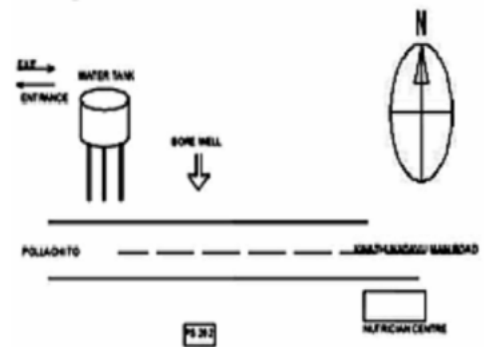

Google Map View

Polling Station Building Front View

Polling Station Front View

Cad View

Key MAP View

1 பெயர் : மரகதவள்ளியம்மாள் - கணவர் பெயர்: நடராசகவுண்டர் - வீட்டு எண் : 1-2 வயது : 82 பாலினம் : பெண் Photo is available	WTD2870657	2 பெயர் : நடேஷ்குமார் - தாயின் பெயர்: தங்கமணி - வீட்டு எண் : 1-12C வயது : 37 பாலினம் : ஆண் Photo is available	WTD0271684	3 பெயர் : முருகேஷ்குமார் - தந்தையின் பெயர்: மாரிமுத்து - வீட்டு எண் : 1-13 வயது : 30 பாலினம் : ஆண் Photo is available	WTD1461067
4 பெயர் : ரங்கம்மாள் - கணவர் பெயர்: சுப்பிரமணியம் - வீட்டு எண் : 1-32 வயது : 69 பாலினம் : பெண் Photo is available	KMS4344107	5 பெயர் : மாரியம்மாள் - கணவர் பெயர்: ஆறுச்சாமி - வீட்டு எண் : 1-40 வயது : 46 பாலினம் : பெண் Photo is available	KMS2095701	6 பெயர் : சரண்யா - தந்தையின் பெயர்: பழனிச்சாமி - வீட்டு எண் : 1-51 வயது : 40 பாலினம் : பெண் Photo is available	WTD0271692
7 பெயர் : சுப்பிரமணியன் - தந்தையின் பெயர்: பழனிச்சாமி - வீட்டு எண் : 1-74 வயது : 63 பாலினம் : ஆண் Photo is available	WTD2870665	8 பெயர் : சக்திவேல் - தந்தையின் பெயர்: பழனிச்சாமி - வீட்டு எண் : 1-74 வயது : 57 பாலினம் : ஆண் Photo is available	WTD2870673	9 பெயர் : கோகுலப்பிரீத்தா சுப்ரமணியன் தந்தையின் பெயர்: சுப்பிரமணியன் - வீட்டு எண் : 1/74 வயது : 29 பாலினம் : பெண் Photo is available	WTD1373927
10 பெயர் : வரதராஜன் - தந்தையின் பெயர்: வன்னியப்பன் - வீட்டு எண் : 1-79 வயது : 37 பாலினம் : ஆண் Photo is available	WTD0271700	11 பெயர் : பிரதிப்குமார் - தந்தையின் பெயர்: செல்லமுத்து - வீட்டு எண் : 1-85 வயது : 35 பாலினம் : ஆண் Photo is available	WTD0472324	12 பெயர் : தனித்தமிழன் - தந்தையின் பெயர்: வெற்றிசெல்வன் - வீட்டு எண் : 1-110 வயது : 31 பாலினம் : ஆண் Photo is available	WTD1461083
13 பெயர் : சவிதா - கணவர் பெயர்: கதிர்வேல் - வீட்டு எண் : 1-112 வயது : 43 பாலினம் : பெண் Photo is available	WTD0472274	# 14 பெயர் : ரகுமார் ந தந்தையின் பெயர்: நஞ்சப்பன் - வீட்டு எண் : 1-115A வயது : 35 பாலினம் : ஆண் Photo is available	WTD0472290	15 பெயர் : மயிலாத்தாள் கணவர் பெயர்: மயில்சாமி வீட்டு எண் : 1/122 வயது : 66 பாலினம் : பெண் Photo is available	WDZ0659946
16 பெயர் : செந்தில்குமார் கிருஷ்ணசாமி தந்தையின் பெயர்: கிருஷ்ணசாமி - வீட்டு எண் : 1-129 வயது : 48 பாலினம் : ஆண் Photo is available	WTD2870681	17 பெயர் : சாவித்திரி - கணவர் பெயர்: செந்தில் குமார் - வீட்டு எண் : 1-129 வயது : 37 பாலினம் : பெண் Photo is available	WTD0267146	18 பெயர் : முத்துகுமாரசாமி - தந்தையின் பெயர்: தங்கவேல் - வீட்டு எண் : 1-129 வயது : 34 பாலினம் : பெண் Photo is available	WTD1715267
19 பெயர் : கீதா - கணவர் பெயர்: சக்திவேல் -- வீட்டு எண் : 1-162 வயது : 42 பாலினம் : பெண் Photo is available	WTD1461099	20 பெயர் : தினேஷ்குமார் - தந்தையின் பெயர்: கண்ணப்பன் - வீட்டு எண் : 2 வயது : 33 பாலினம் : ஆண் Photo is available	WTD0853945	21 பெயர் : சிவசங்கர் - தந்தையின் பெயர்: கங்காதரன் - வீட்டு எண் : 2 வயது : 33 பாலினம் : ஆண் Photo is available	WTD0853895
22 பெயர் : துரைசாமி - தந்தையின் பெயர்: பழனிசுவாமி - வீட்டு எண் : 2-1 வயது : 59 பாலினம் : ஆண் Photo is available	KMS4409520	23 பெயர் : சுகதி - கணவர் பெயர்: துரைசாமி - வீட்டு எண் : 2-1 வயது : 52 பாலினம் : பெண் Photo is available	KMS4409538	24 பெயர் : இராஜேஸ்வரி - கணவர் பெயர்: தங்கவேல் - வீட்டு எண் : 2-1 வயது : 52 பாலினம் : பெண் Photo is available	KMS4409546
25 பெயர் : மாரியப்பன் - தந்தையின் பெயர்: திருமூர்த்திகவுண்டர் - வீட்டு எண் : 2-2 வயது : 51 பாலினம் : ஆண் Photo is available	WTD2870699	26 பெயர் : மகாலட்சுமி முருகானந்தம் கணவர் பெயர்: முருகானந்தம் வீட்டு எண் : 2/2 வயது : 37 பாலினம் : பெண் Photo is available	WTD3733953	27 பெயர் : குமாரசாமி - தந்தையின் பெயர்: கருப்பண்ணகவுண்டர் - வீட்டு எண் : 2-4 வயது : 65 பாலினம் : ஆண் Photo is available	WTD2870707
28 பெயர் : குருவாயூரப்பன் - தந்தையின் பெயர்: பழனிசுவாமி - வீட்டு எண் : 2-4 வயது : 63 பாலினம் : ஆண் Photo is available	WTD2870715	29 பெயர் : மரகதம் - கணவர் பெயர்: குமாரசாமி - வீட்டு எண் : 2-4 வயது : 60 பாலினம் : பெண் Photo is available	WTD2870723	30 பெயர் : துளசிமணி - கணவர் பெயர்: குருவாயூரப்பன் - வீட்டு எண் : 2-4 வயது : 58 பாலினம் : பெண் Photo is available	WTD2870731