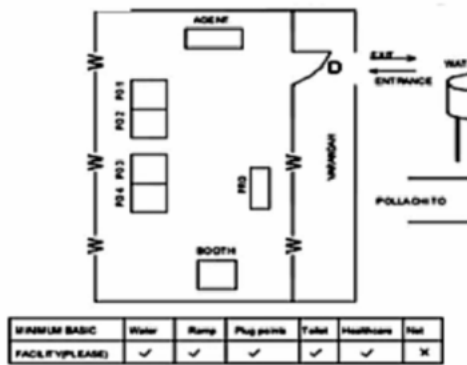

Google Map View

Polling Station Building Front View

Polling Station Front View

Cad View

Key MAP View

1 பெயர் : மரகதவள்ளியம்மாள் - கணவர் பெயர்: நடராசகவுண்டர் - வீட்டு எண் : 1-2 வயது : 82 பாலினம் : பெண் Photo is available	WTD2870657	2 பெயர் : நடேஷ்குமார் - தாயின் பெயர்: தங்கமணி - வீட்டு எண் : 1-12C வயது : 37 பாலினம் : ஆண் Photo is available	WTD0271684	3 பெயர் : முருகேஷ்குமார் - தந்தையின் பெயர்: மாரிமுத்து - வீட்டு எண் : 1-13 வயது : 30 பாலினம் : ஆண் Photo is available	WTD1461067
4 பெயர் : ரங்கம்மாள் - கணவர் பெயர்: சுப்பிரமணியம் - வீட்டு எண் : 1-32 வயது : 69 பாலினம் : பெண் Photo is available	KMS4344107	5 பெயர் : மாரியம்மாள் - கணவர் பெயர்: ஆறுச்சாமி - வீட்டு எண் : 1-40 வயது : 46 பாலினம் : பெண் Photo is available	KMS2095701	6 பெயர் : சரண்யா - தந்தையின் பெயர்: பழனிச்சாமி - வீட்டு எண் : 1-51 வயது : 40 பாலினம் : பெண் Photo is available	WTD0271692
7 பெயர் : சுப்பிரமணியன் - தந்தையின் பெயர்: பழனிச்சாமி - வீட்டு எண் : 1-74 வயது : 63 பாலினம் : ஆண் Photo is available	WTD2870665	8 பெயர் : சக்திவேல் - தந்தையின் பெயர்: பழனிச்சாமி - வீட்டு எண் : 1-74 வயது : 57 பாலினம் : ஆண் Photo is available	WTD2870673	9 பெயர் : கோகுலப்பிரீத்தா சுப்ரமணியன் தந்தையின் பெயர்: சுப்பிரமணியன் - வீட்டு எண் : 1/74 வயது : 29 பாலினம் : பெண் Photo is available	WTD1373927
10 பெயர் : வரதராஜன் - தந்தையின் பெயர்: வன்னியப்பன் - வீட்டு எண் : 1-79 வயது : 37 பாலினம் : ஆண் Photo is available	WTD0271700	11 பெயர் : பிரதிப்குமார் - தந்தையின் பெயர்: செல்லமுத்து - வீட்டு எண் : 1-85 வயது : 35 பாலினம் : ஆண் Photo is available	WTD0472324	12 பெயர் : தனித்தமிழன் - தந்தையின் பெயர்: வெற்றிசெல்வன் - வீட்டு எண் : 1-110 வயது : 31 பாலினம் : ஆண் Photo is available	WTD1461083
13 பெயர் : சவிதா - கணவர் பெயர்: கதிர்வேல் - வீட்டு எண் : 1-112 வயது : 43 பாலினம் : பெண் Photo is available	WTD0472274	# 14 பெயர் : ரகுமார் ந தந்தையின் பெயர்: நஞ்சப்பன் - வீட்டு எண் : 1-115A வயது : 35 பாலினம் : ஆண் Photo is available	WTD0472290	15 பெயர் : மயிலாத்தாள் கணவர் பெயர்: மயில்சாமி வீட்டு எண் : 1/122 வயது : 66 பாலினம் : பெண் Photo is available	WDZ0659946
16 பெயர் : செந்தில்குமார் கிருஷ்ணசாமி தந்தையின் பெயர்: கிருஷ்ணசாமி - வீட்டு எண் : 1-129 வயது : 48 பாலினம் : ஆண் Photo is available	WTD2870681	17 பெயர் : சாவித்திரி - கணவர் பெயர்: செந்தில் குமார் - வீட்டு எண் : 1-129 வயது : 37 பாலினம் : பெண் Photo is available	WTD0267146	18 பெயர் : முத்துகுமாரசாமி - தந்தையின் பெயர்: தங்கவேல் - வீட்டு எண் : 1-129 வயது : 34 பாலினம் : பெண் Photo is available	WTD1715267
19 பெயர் : கீதா - கணவர் பெயர்: சக்திவேல் -- வீட்டு எண் : 1-162 வயது : 42 பாலினம் : பெண் Photo is available	WTD1461099	20 பெயர் : தினேஷ்குமார் - தந்தையின் பெயர்: கண்ணப்பன் - வீட்டு எண் : 2 வயது : 33 பாலினம் : ஆண் Photo is available	WTD0853945	21 பெயர் : சிவசங்கர் - தந்தையின் பெயர்: கங்காதரன் - வீட்டு எண் : 2 வயது : 33 பாலினம் : ஆண் Photo is available	WTD0853895
22 பெயர் : துரைசாமி - தந்தையின் பெயர்: பழனிசுவாமி - வீட்டு எண் : 2-1 வயது : 59 பாலினம் : ஆண் Photo is available	KMS4409520	23 பெயர் : சுகதி - கணவர் பெயர்: துரைசாமி - வீட்டு எண் : 2-1 வயது : 52 பாலினம் : பெண் Photo is available	KMS4409538	24 பெயர் : இராஜேஸ்வரி - கணவர் பெயர்: தங்கவேல் - வீட்டு எண் : 2-1 வயது : 52 பாலினம் : பெண் Photo is available	KMS4409546
25 பெயர் : மாரியப்பன் - தந்தையின் பெயர்: திருமூர்த்திகவுண்டர் - வீட்டு எண் : 2-2 வயது : 51 பாலினம் : ஆண் Photo is available	WTD2870699	26 பெயர் : மகாலட்சுமி முருகானந்தம் கணவர் பெயர்: முருகானந்தம் வீட்டு எண் : 2/2 வயது : 37 பாலினம் : பெண் Photo is available	WTD3733953	27 பெயர் : குமாரசாமி - தந்தையின் பெயர்: கருப்பண்ணகவுண்டர் - வீட்டு எண் : 2-4 வயது : 65 பாலினம் : ஆண் Photo is available	WTD2870707
28 பெயர் : குருவாயூரப்பன் - தந்தையின் பெயர்: பழனிசுவாமி - வீட்டு எண் : 2-4 வயது : 63 பாலினம் : ஆண் Photo is available	WTD2870715	29 பெயர் : மரகதம் - கணவர் பெயர்: குமாரசாமி - வீட்டு எண் : 2-4 வயது : 60 பாலினம் : பெண் Photo is available	WTD2870723	30 பெயர் : துளசிமணி - கணவர் பெயர்: குருவாயூரப்பன் - வீட்டு எண் : 2-4 வயது : 58 பாலினம் : பெண் Photo is available	WTD2870731