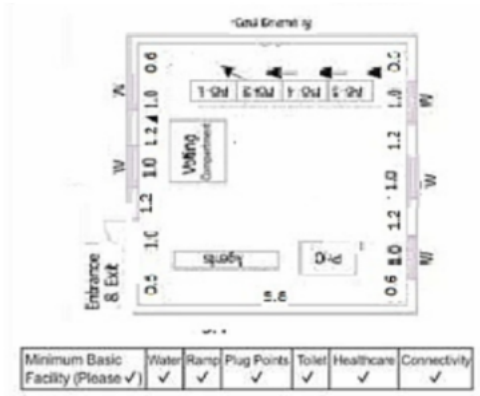

Google Map View

Polling Station Building Front View

Polling Station Front View

Cad View

Key MAP View

சட்டமன்றத் தொகுதியின் எண் மற்றும் பெயர் : 122-கிணத்துக்கடவு
பிரிவு எண் மற்றும் பெயர் 1-பேரூர் செட்டிபாளையம் (வ.கி.) மற்றும் (ஊ) ஆவின் நகர் வார்டு எண் - 9,