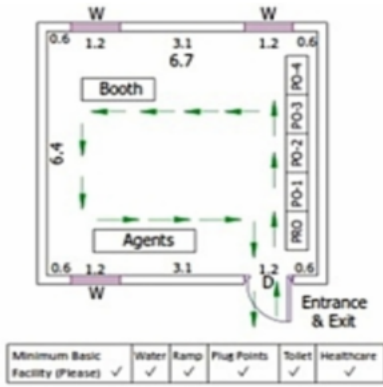

Google Map View

Polling Station Building Front View

Polling Station Front View

Cad View

Key MAP View

சட்டமன்றத் தொகுதியின் எண் மற்றும் பெயர் : 122-கிணத்துக்கடவு
பிரிவு எண் மற்றும் பெயர் 1-வெள்ளூர் பேரூராட்சி சுப்பையா கவுண்டர் வீதி வார்டு எண் - 2,